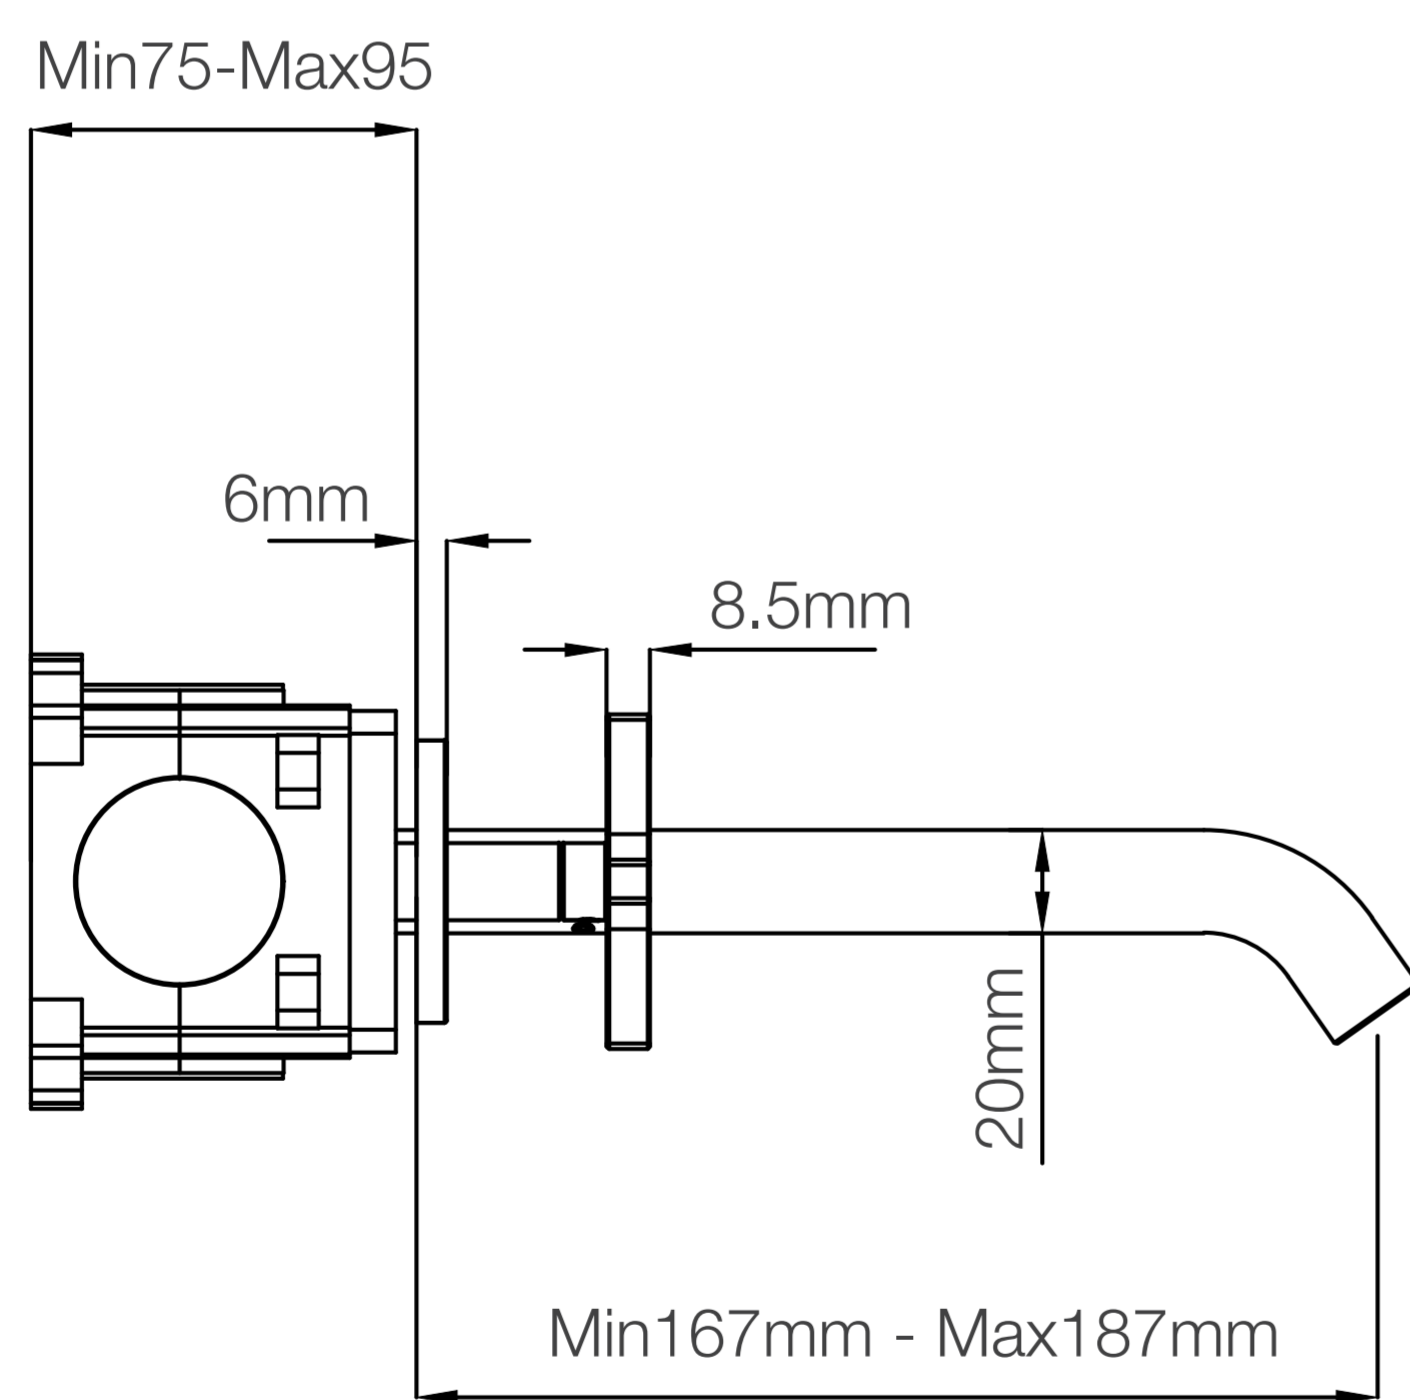

FERRETTI

Código de Producto

FA5170

Material

Bronce Pesado

Acabado

Dorado Brillante

Alto

65mm

Largo

204mm

Ancho

Min167mm - Max187mm