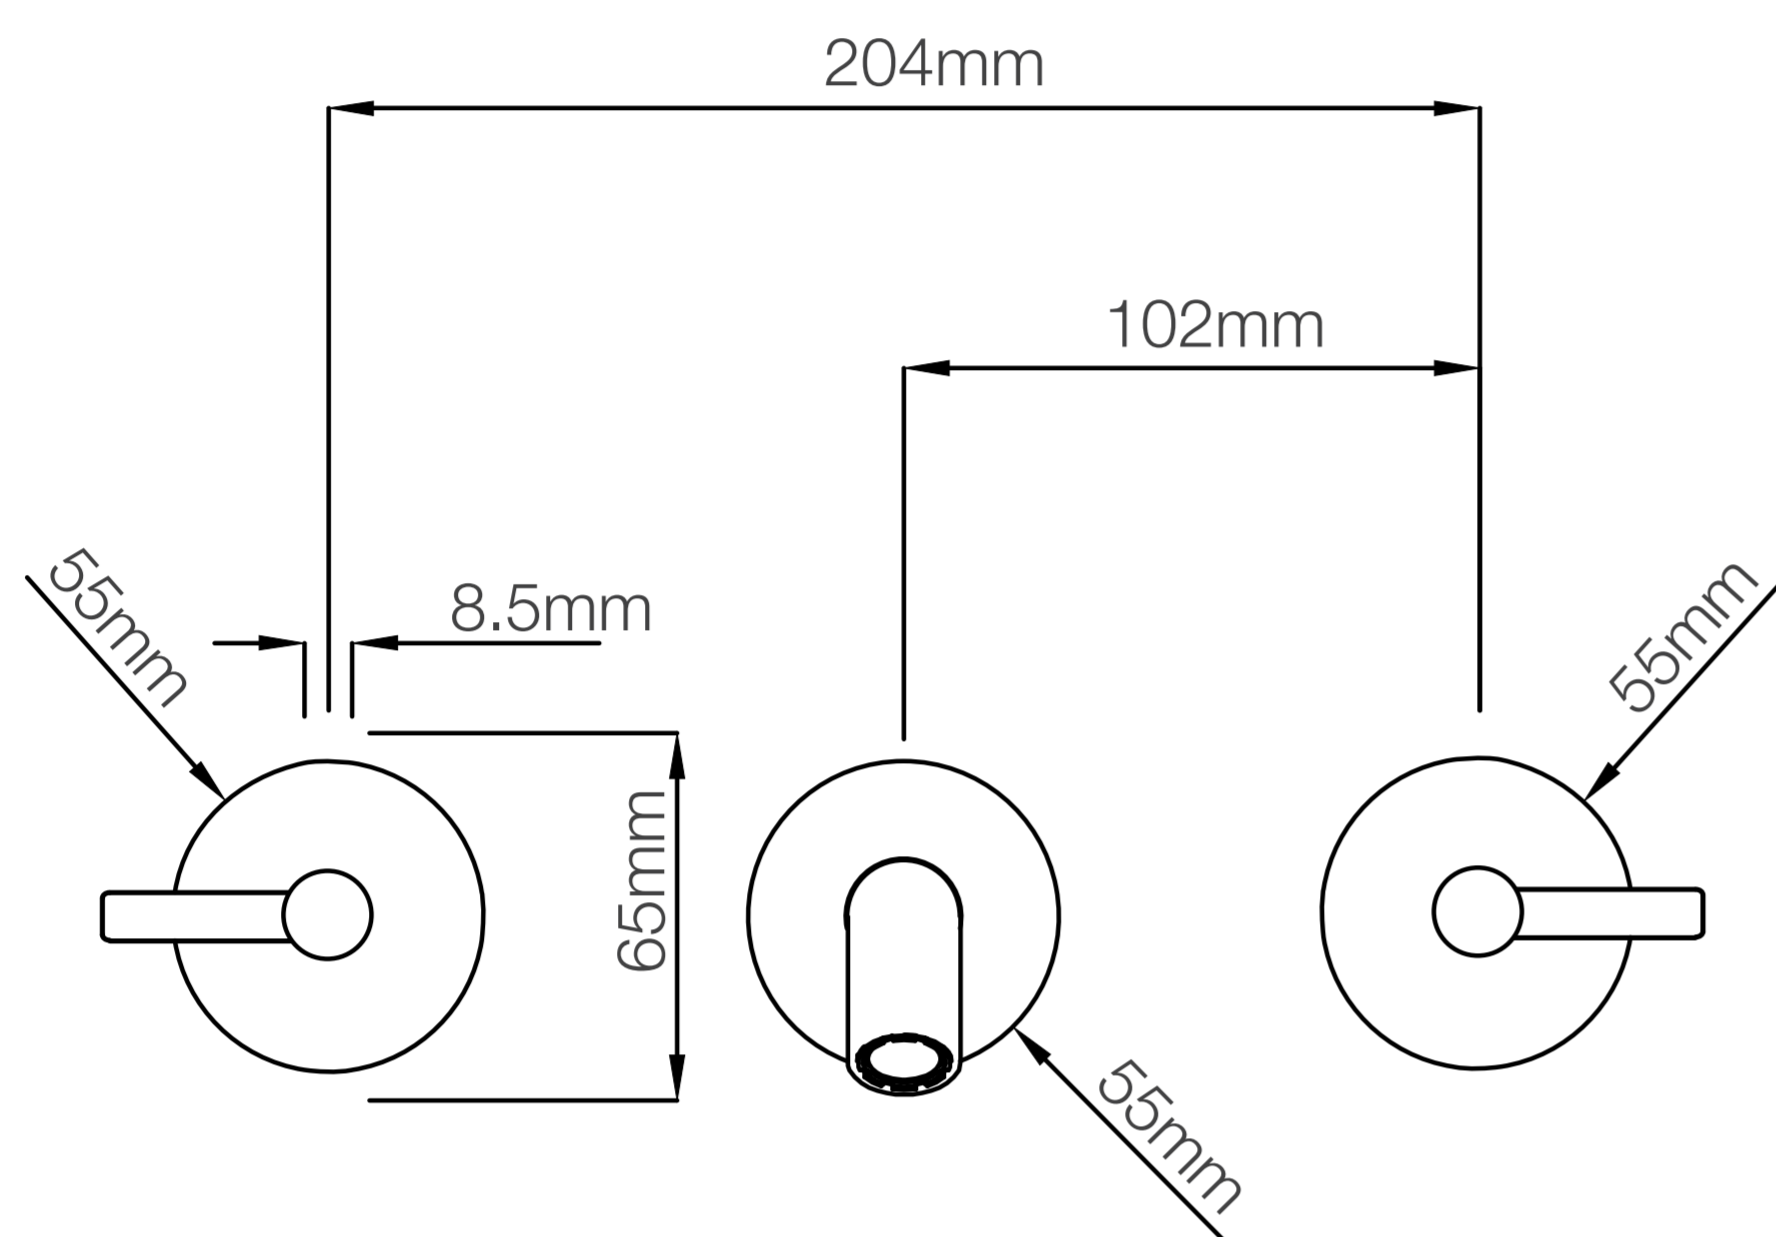

FERRETTI

Código de Producto

FA5170

Material

Bronce Pesado

Acabado

Dorado Brillante

Alto

65mm

Largo

204mm

Ancho

Min167mm - Max187mm