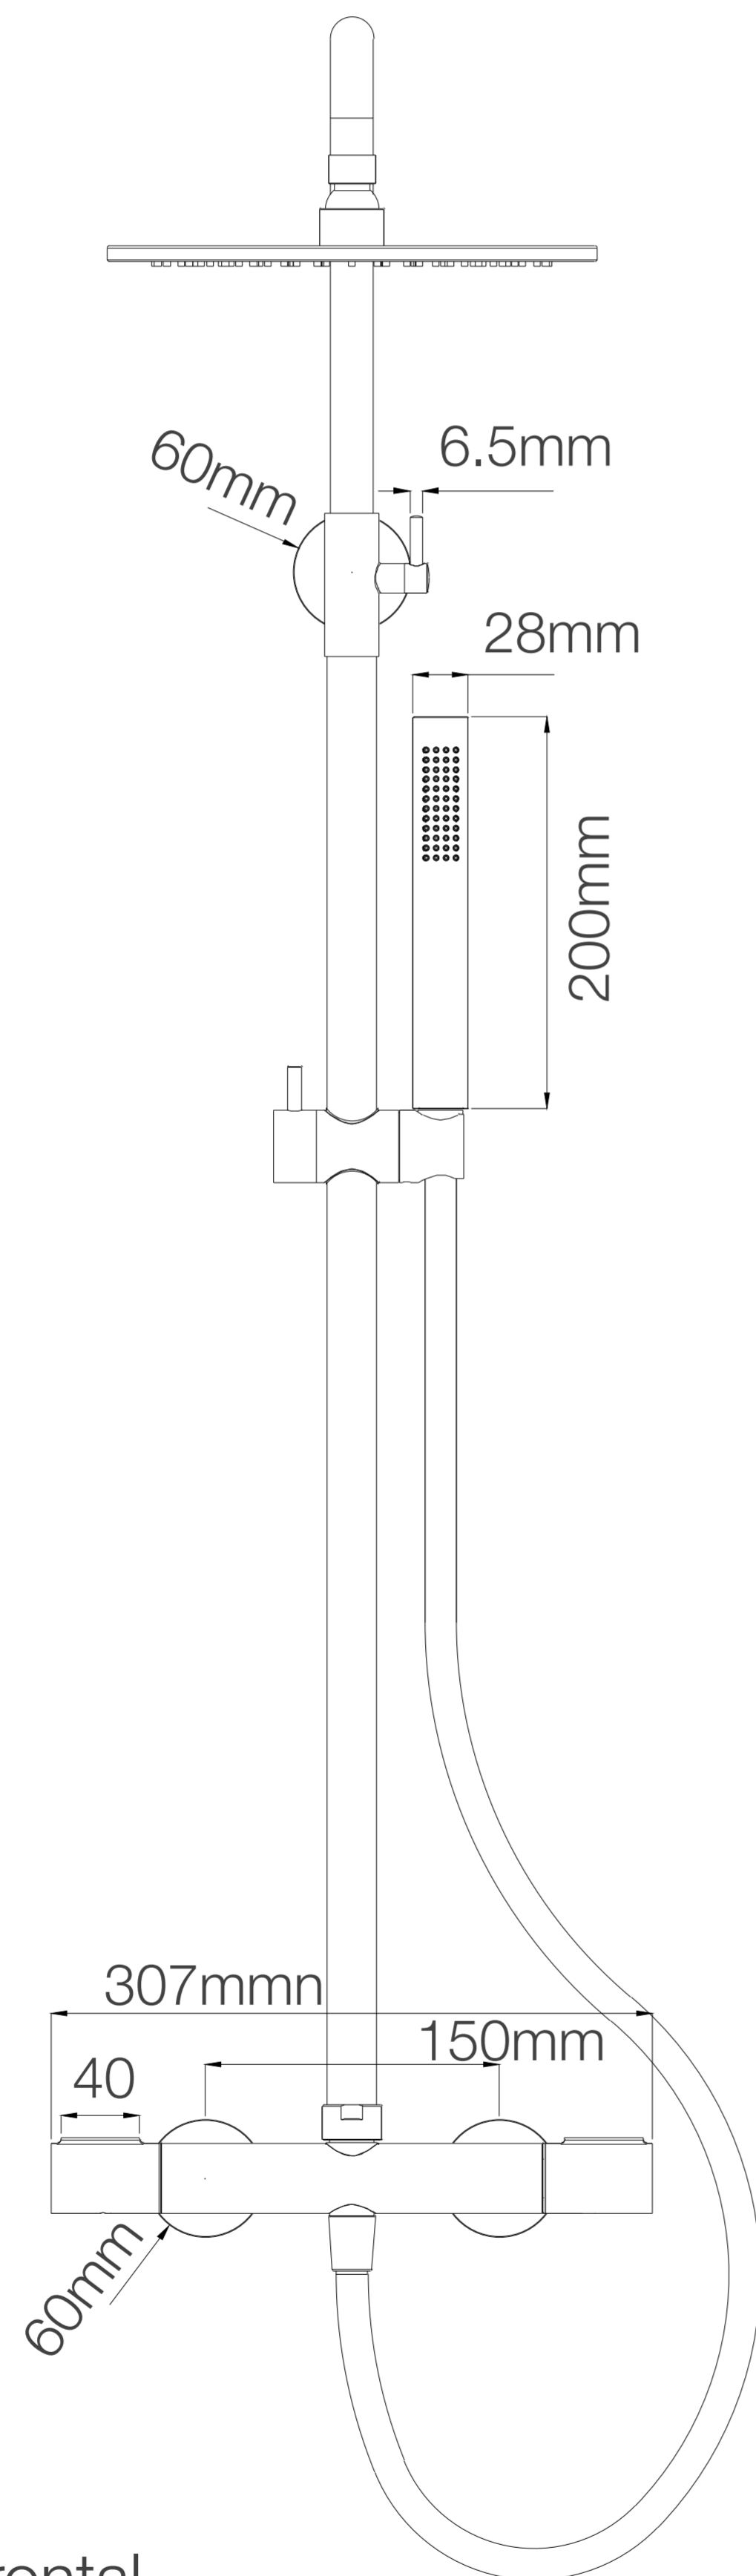

HOLLAND COLUMN DE DUCHA CON CABEZA SLIM 250MM Y DUCHA DE MANO CROMADO FERRETTI

Extra Durable

Acabado Cromado
Superficie duradera
y atractiva.

1

Instalación Rápida y Sencilla
Incluye accesorios de montaje
para una instalación eficiente.

2

Control con Manija Desviadora
Permite seleccionar entre ducha
de mano y cabezal superior.

3

6

**Fabricado en Bronce Pesado
y Acero Inoxidable**
Para máxima duración.

5

**Regulación de Altura para
Ducha de Mano**

Fácil instalación

Garantía Limitada contra
daños de fabricación

HOLLAND COLUMN DE DUCHA CON CABEZA SLIM 250MM Y DUCHA DE MANO CROMADO FERRETTI

FERRETTI

Código de Producto	FA5179
Material	Bronce y Acero
Acabado	Cromado
Alto	880mm
Largo	360mm
Ancho	307mm

HOLLAND COLUMNA DE DUCHA CON CABEZA SLIM 250MM Y DUCHA DE MANO CROMADO FERRETTI

FERRETTI

Código de Producto	FA5179
Material	Bronce y Acero
Acabado	Cromado
Alto	880mm
Largo	360mm
Ancho	307mm