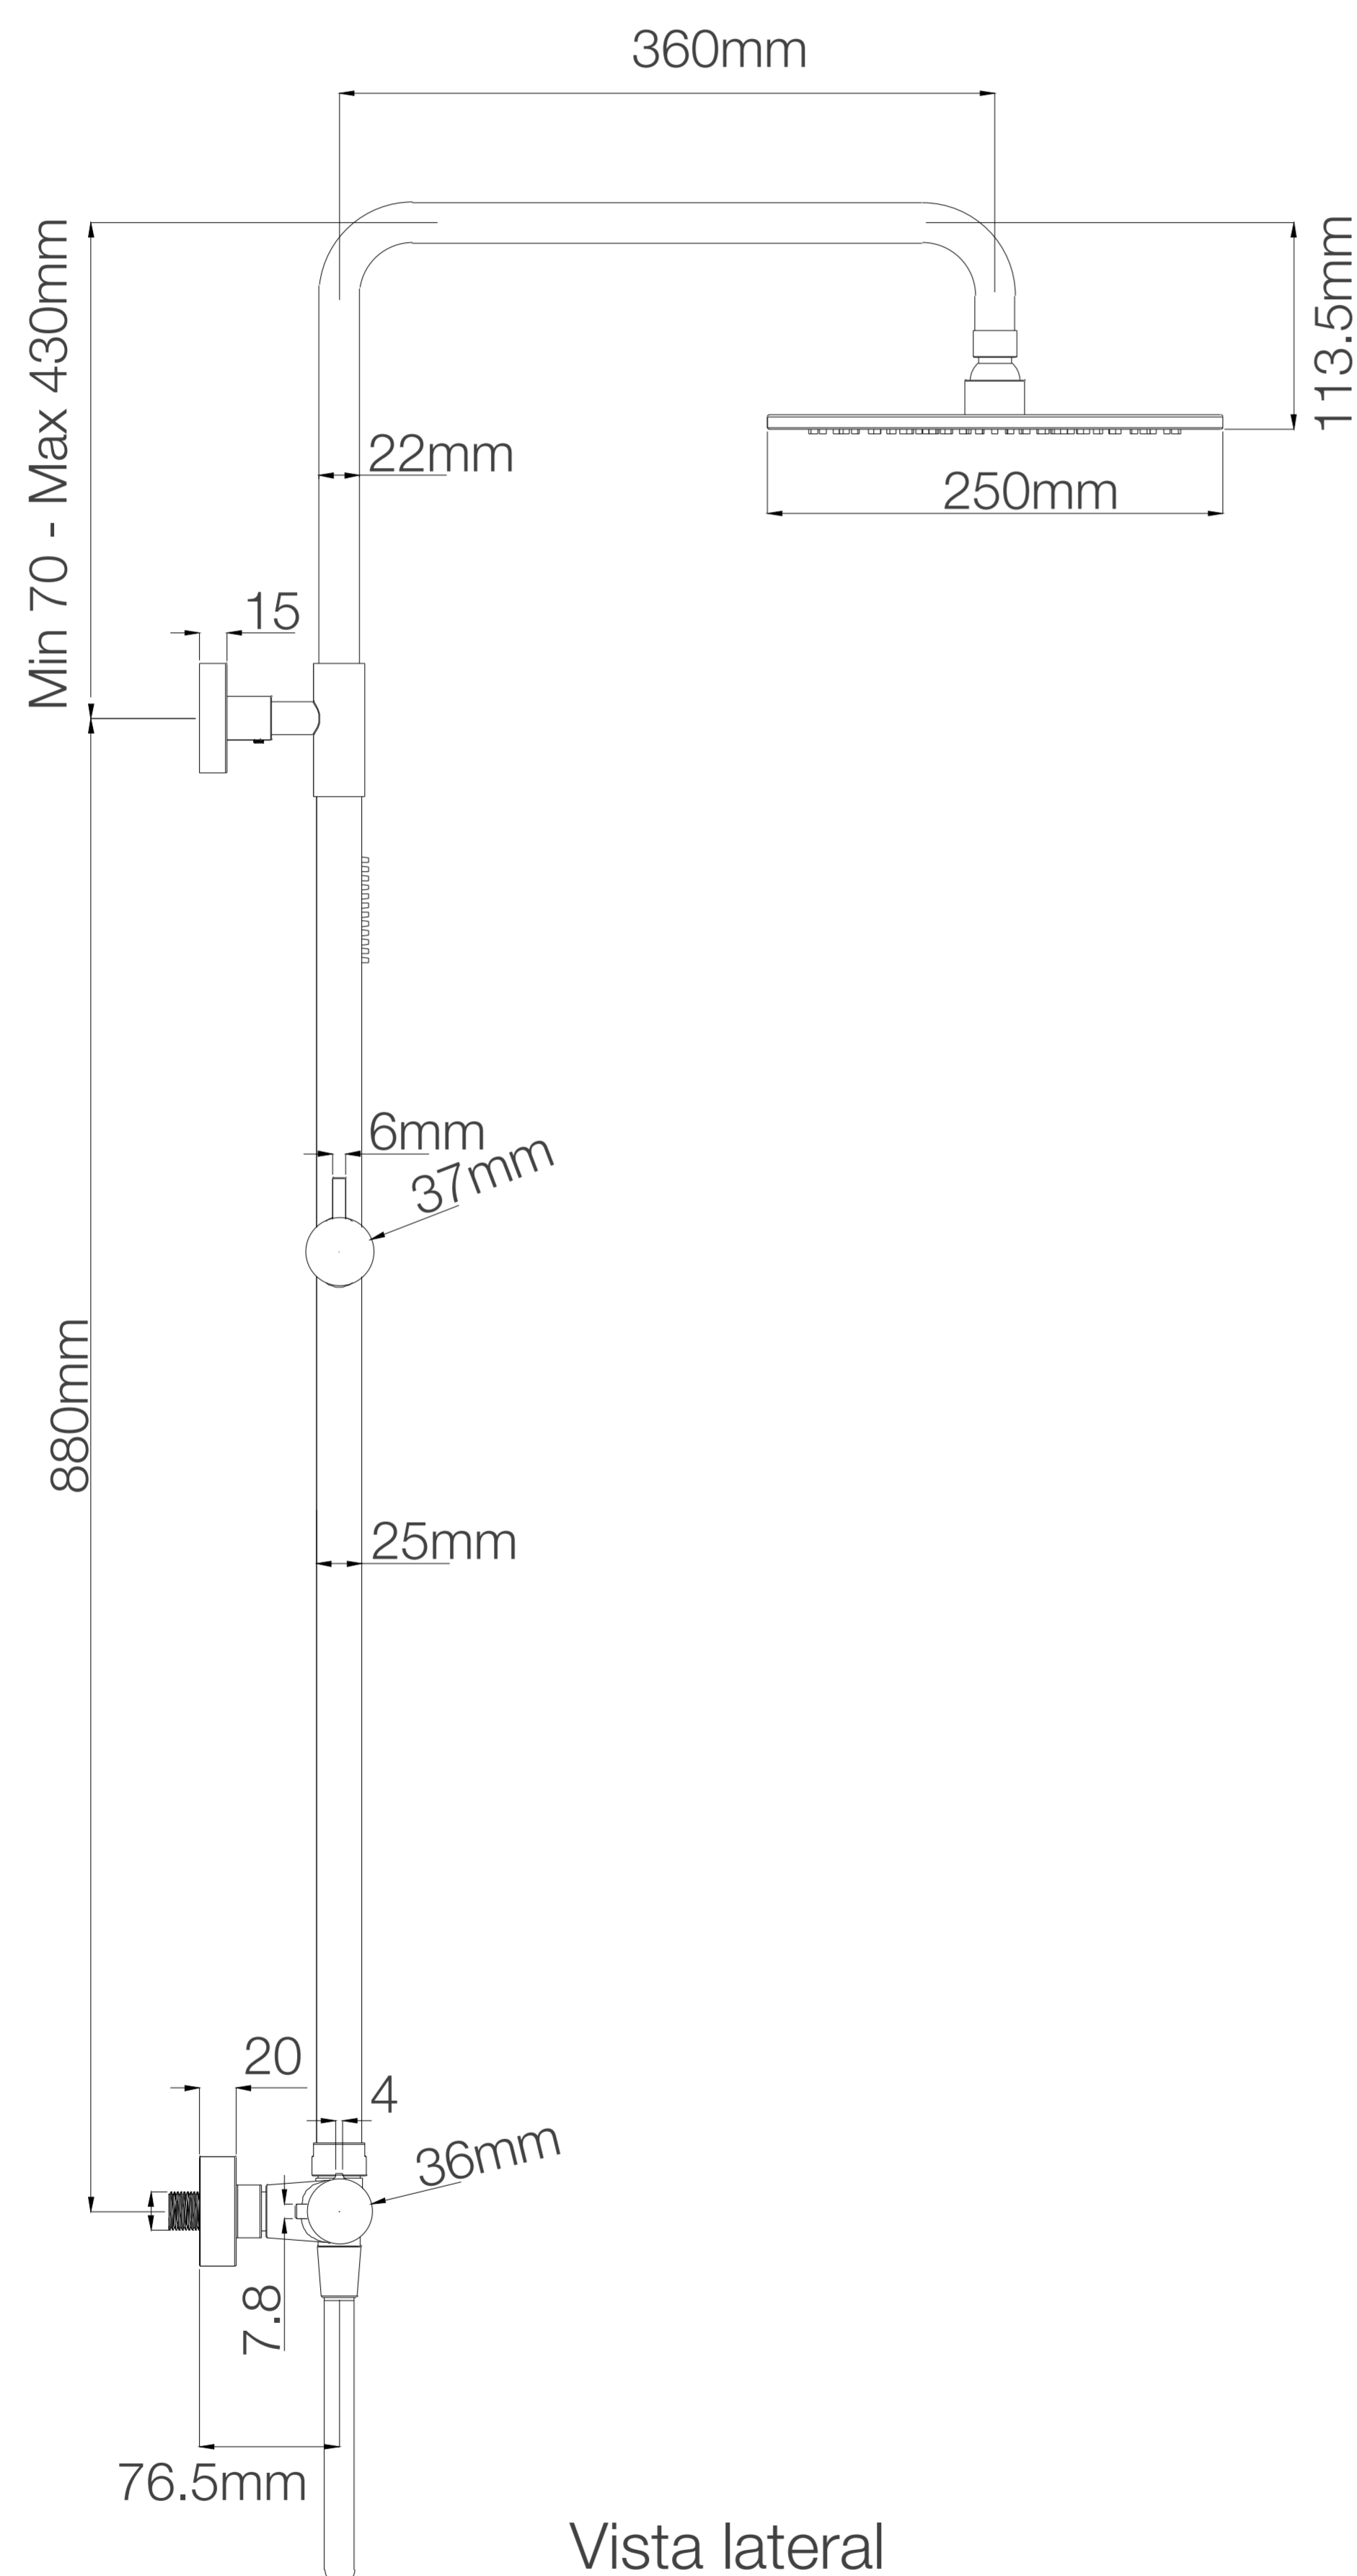

HOLLAND COLUMN DE DUCHA CON CABEZA SLIM 250MM Y DUCHA DE MANO CROMADO FERRETTI

Extra Durable

Acabado Cromado
Superficie duradera
y atractiva.

1

Instalación Rápida y Sencilla
Incluye accesorios de montaje
para una instalación eficiente.

2

Control con Manija Desviadora
Permite seleccionar entre ducha
de mano y cabezal superior.

3

6

**Fabricado en Bronce Pesado
y Acero Inoxidable**
Para máxima duración.

5

**Regulación de Altura para
Ducha de Mano**

Fácil instalación

Garantía Limitada contra
daños de fabricación

HOLLAND COLUMN DE DUCHA CON CABEZA SLIM 250MM Y DUCHA DE MANO CROMADO FERRETTI

FERRETTI

Código de Producto	FA5179
Material	Bronce y Acero
Acabado	Cromado
Alto	880mm
Largo	360mm
Ancho	307mm

HOLLAND COLUMNA DE DUCHA CON CABEZA SLIM 250MM Y DUCHA DE MANO CROMADO FERRETTI

FERRETTI

Código de Producto	FA5179
Material	Bronce y Acero
Acabado	Cromado
Alto	880mm
Largo	360mm
Ancho	307mm