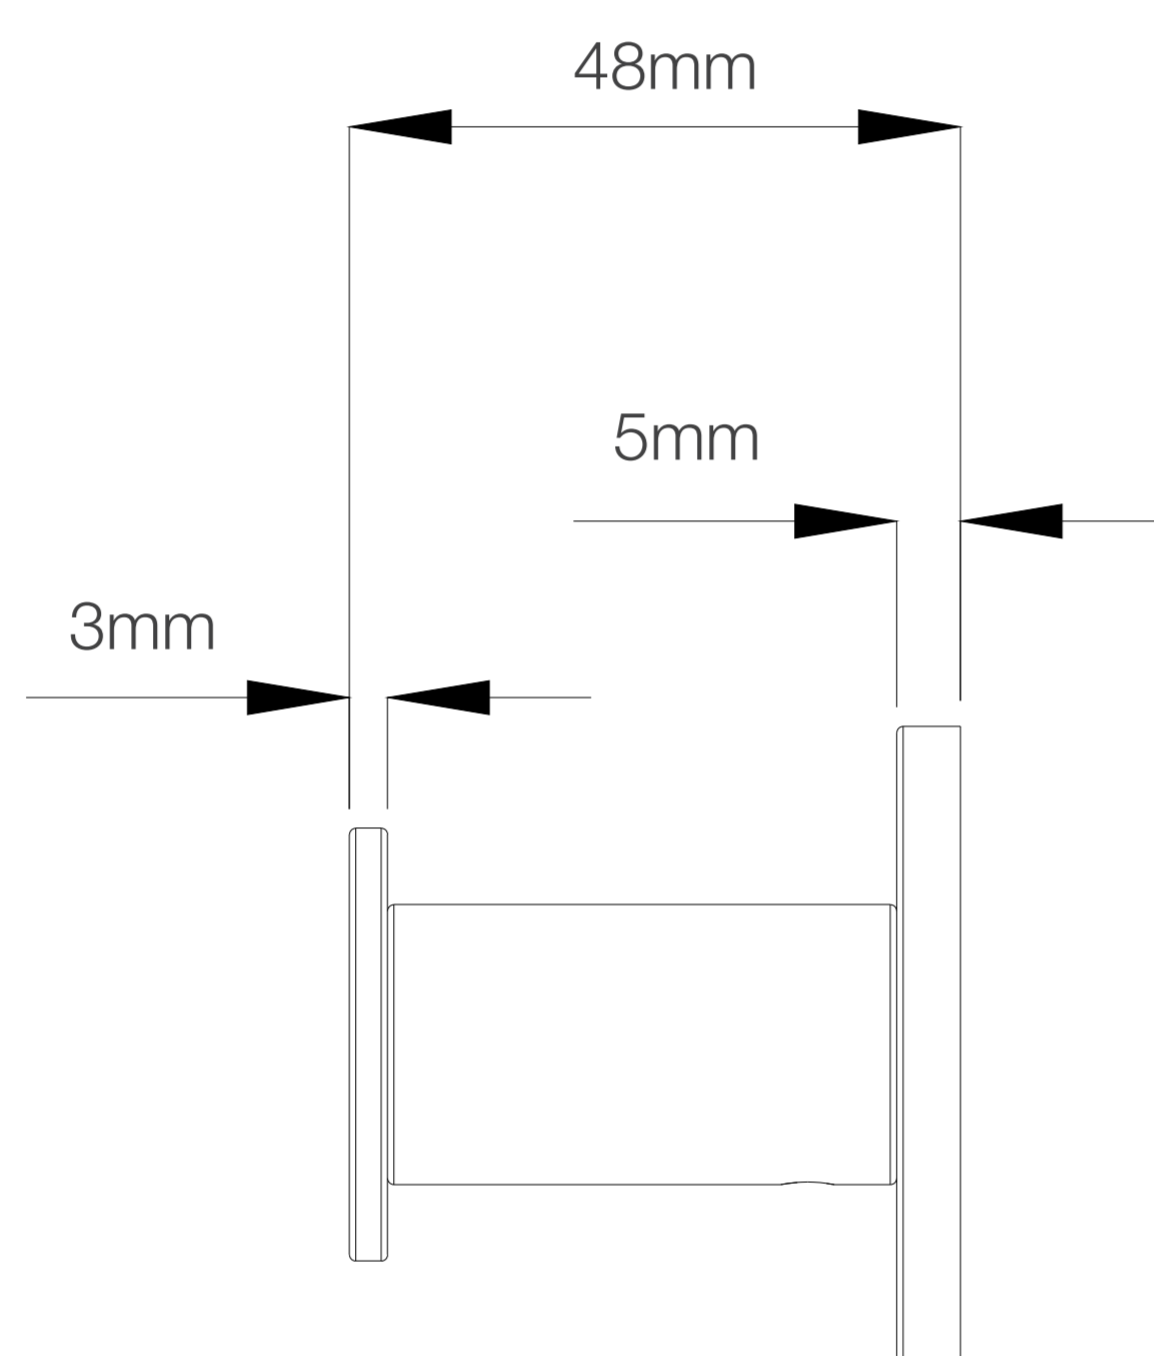

Código de Producto	FA5182
Material	Bronce Pesado
Acabado	Negro
Ancho	48mm
Ancho (perchero)	22mm