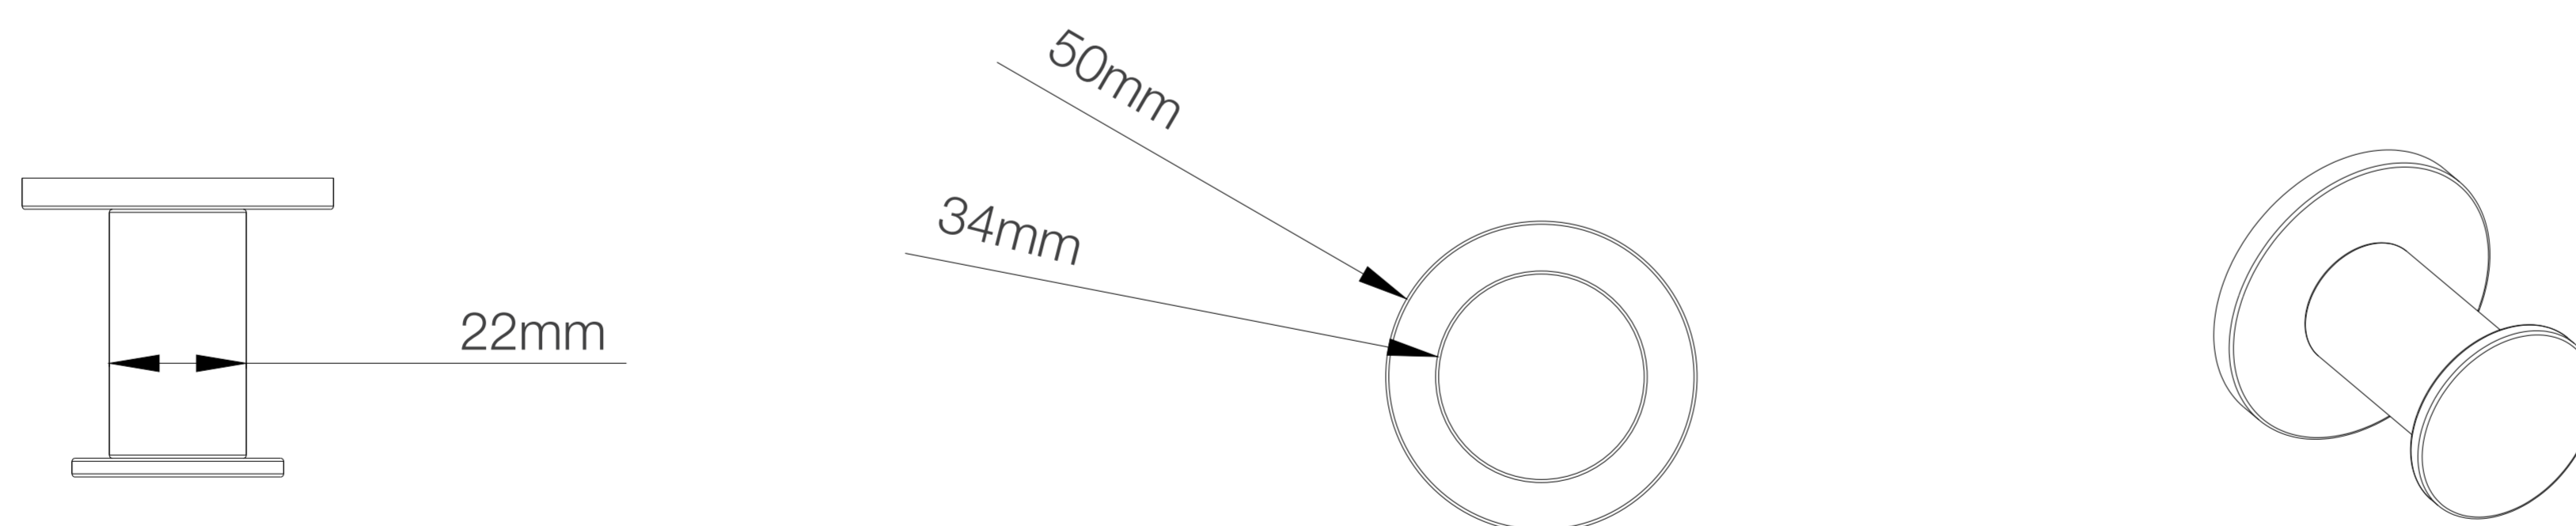

ALPHA PERCHERO NEGRO FERRETTI

Extra Durable

Acabado Negro
Superficie duradera y atractiva.

1

3

Fabricado en Bronce Pesado
Para máxima duración.

Accesorios de Montaje
Pernos y tarugos para la instalación.

2

Código de Producto	FA5182
Material	Bronce Pesado
Acabado	Negro
Ancho	48mm
Ancho (perchero)	22mm