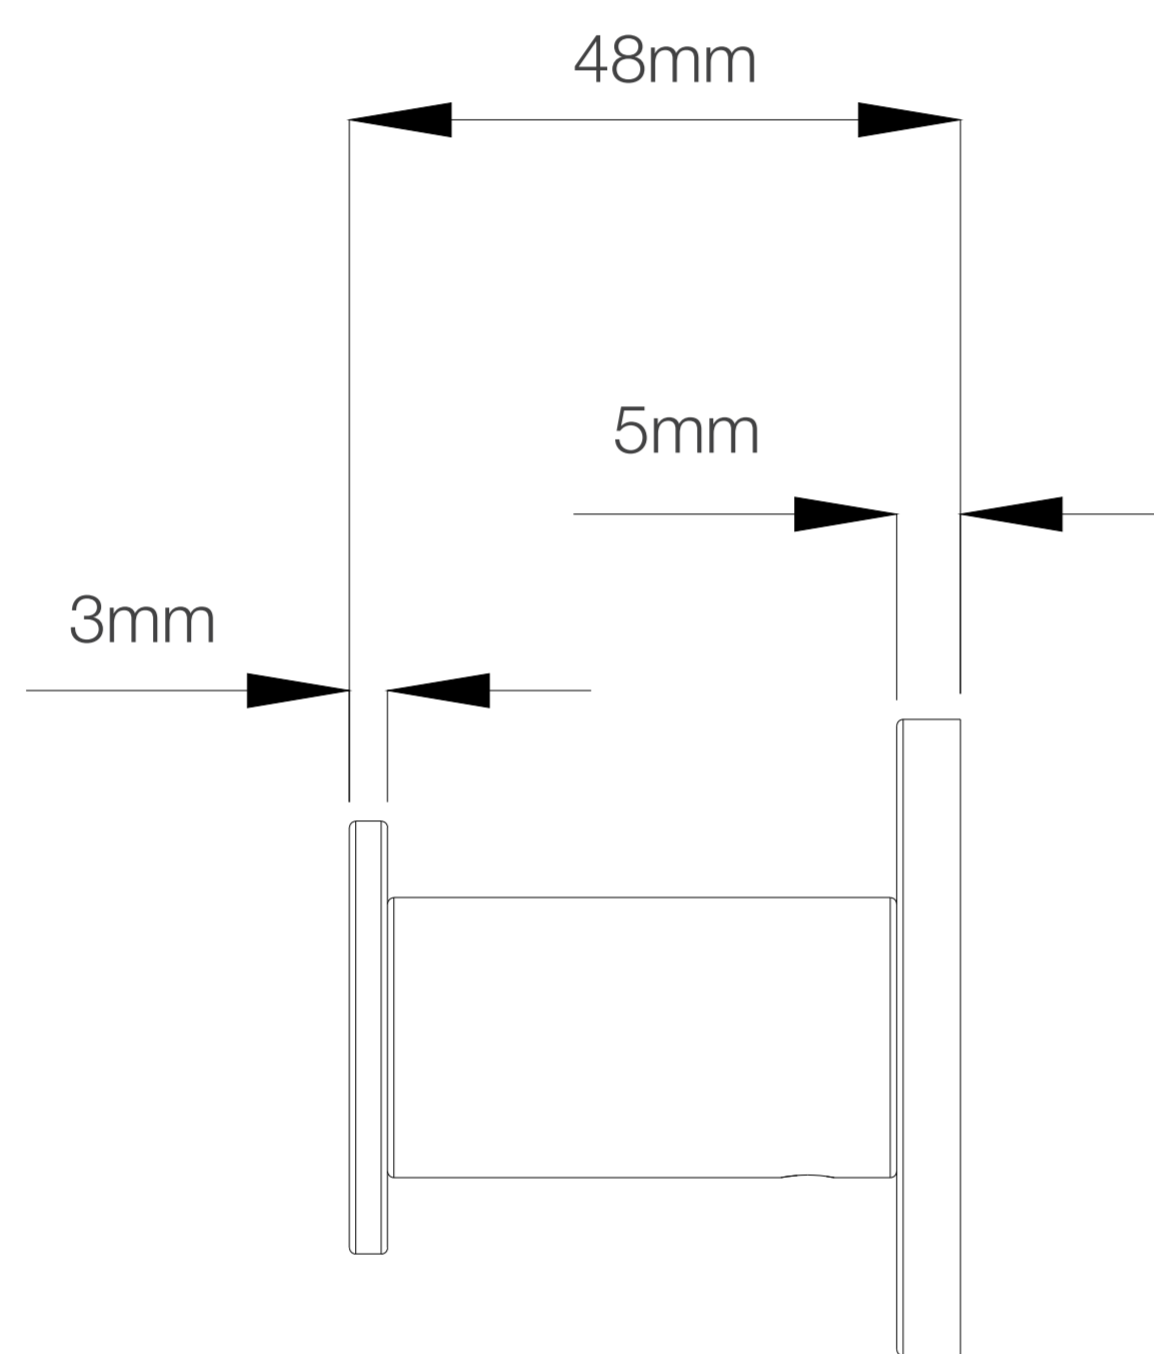

# FERRETTI

<b>Código de Producto</b>	FA5183
<b>Material</b>	Bronce Pesado
<b>Acabado</b>	Dorado Brillante
<b>Ancho</b>	48mm
<b>Ancho (perchero)</b>	22mm