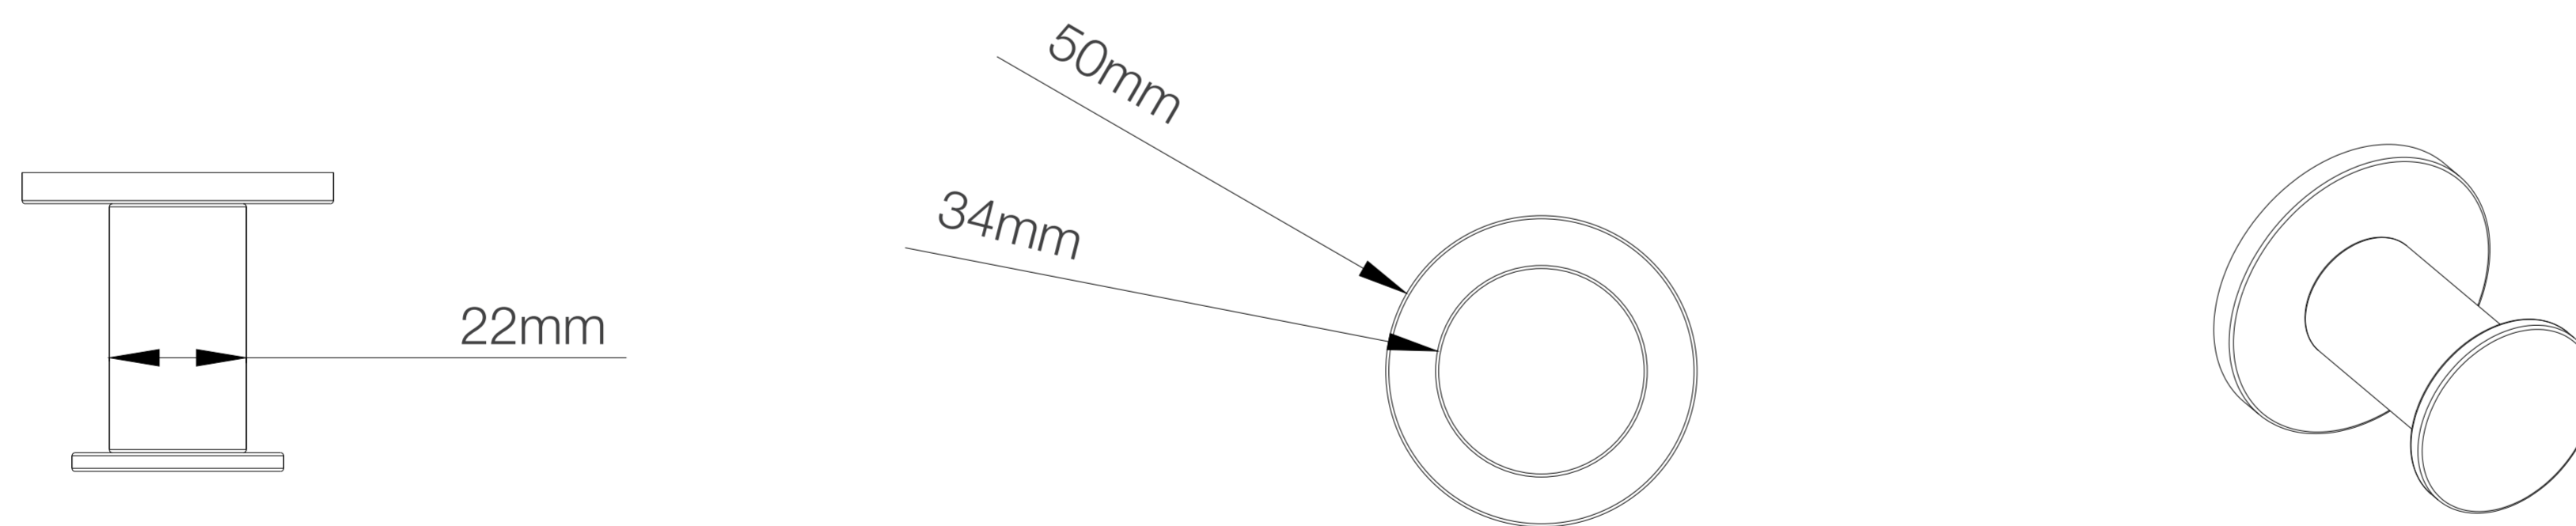

# FERRETTI

<b>Código de Producto</b>	FA5183
<b>Material</b>	Bronce Pesado
<b>Acabado</b>	Dorado Brillante
<b>Ancho</b>	48mm
<b>Ancho (perchero)</b>	22mm