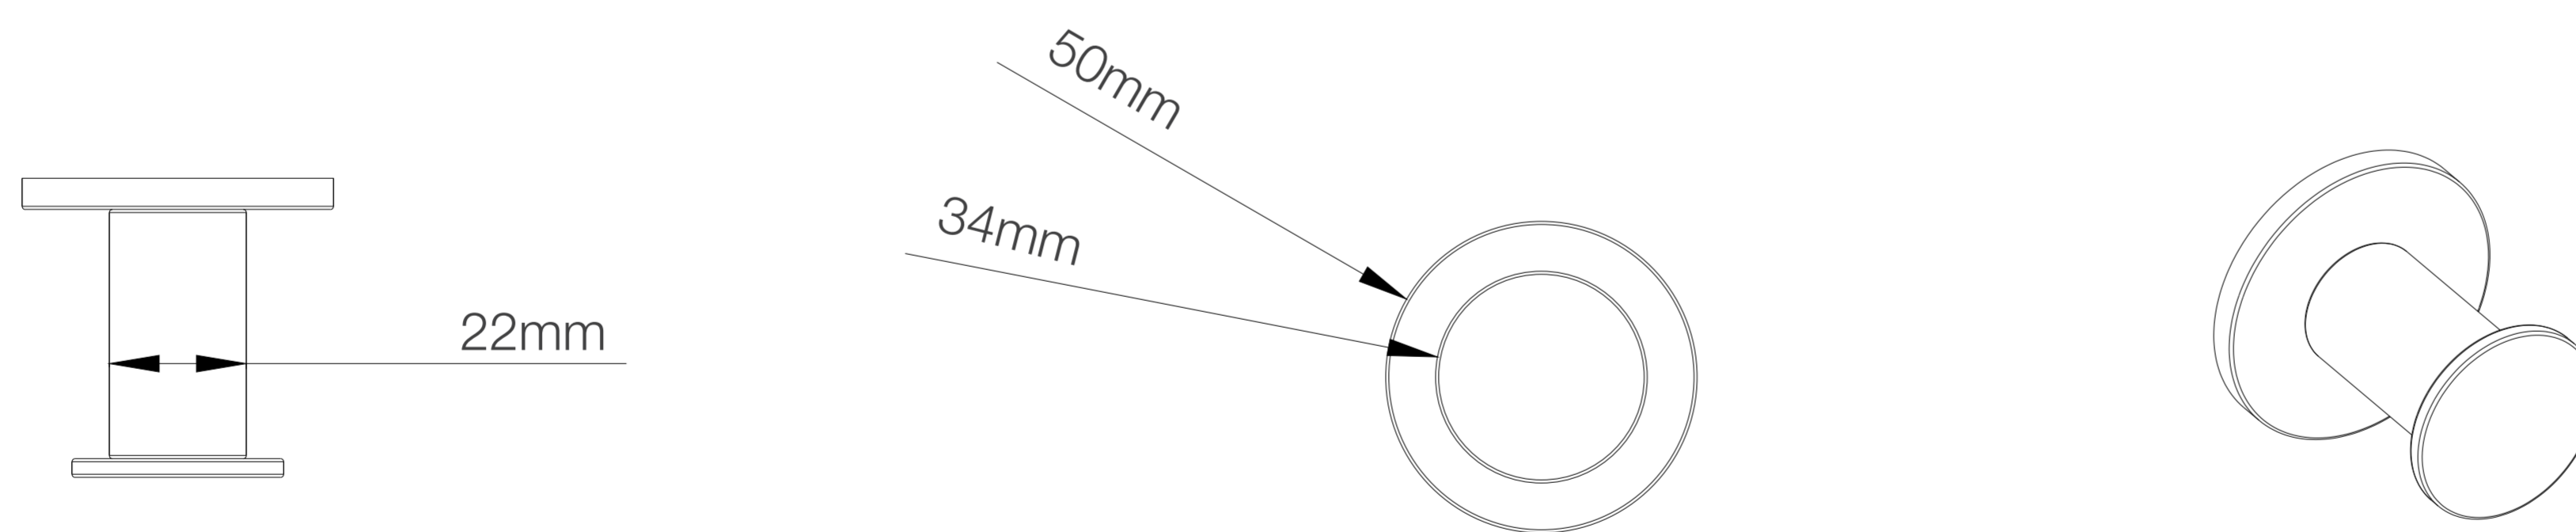

ALPHA PERCHERO DORADO MATE FERRETTI

Extra Durable

Acabado Dorado Mate 1
Superficie duradera y atractiva.

Fabricado en Bronce Pesado 3
Para máxima duración.

Accesorios de Montaje 2
Pernos y tarugos para la instalación.

Código de Producto	FA5184
Material	Bronce Pesado
Acabado	Dorado Mate
Ancho	48mm
Ancho (perchero)	22mm