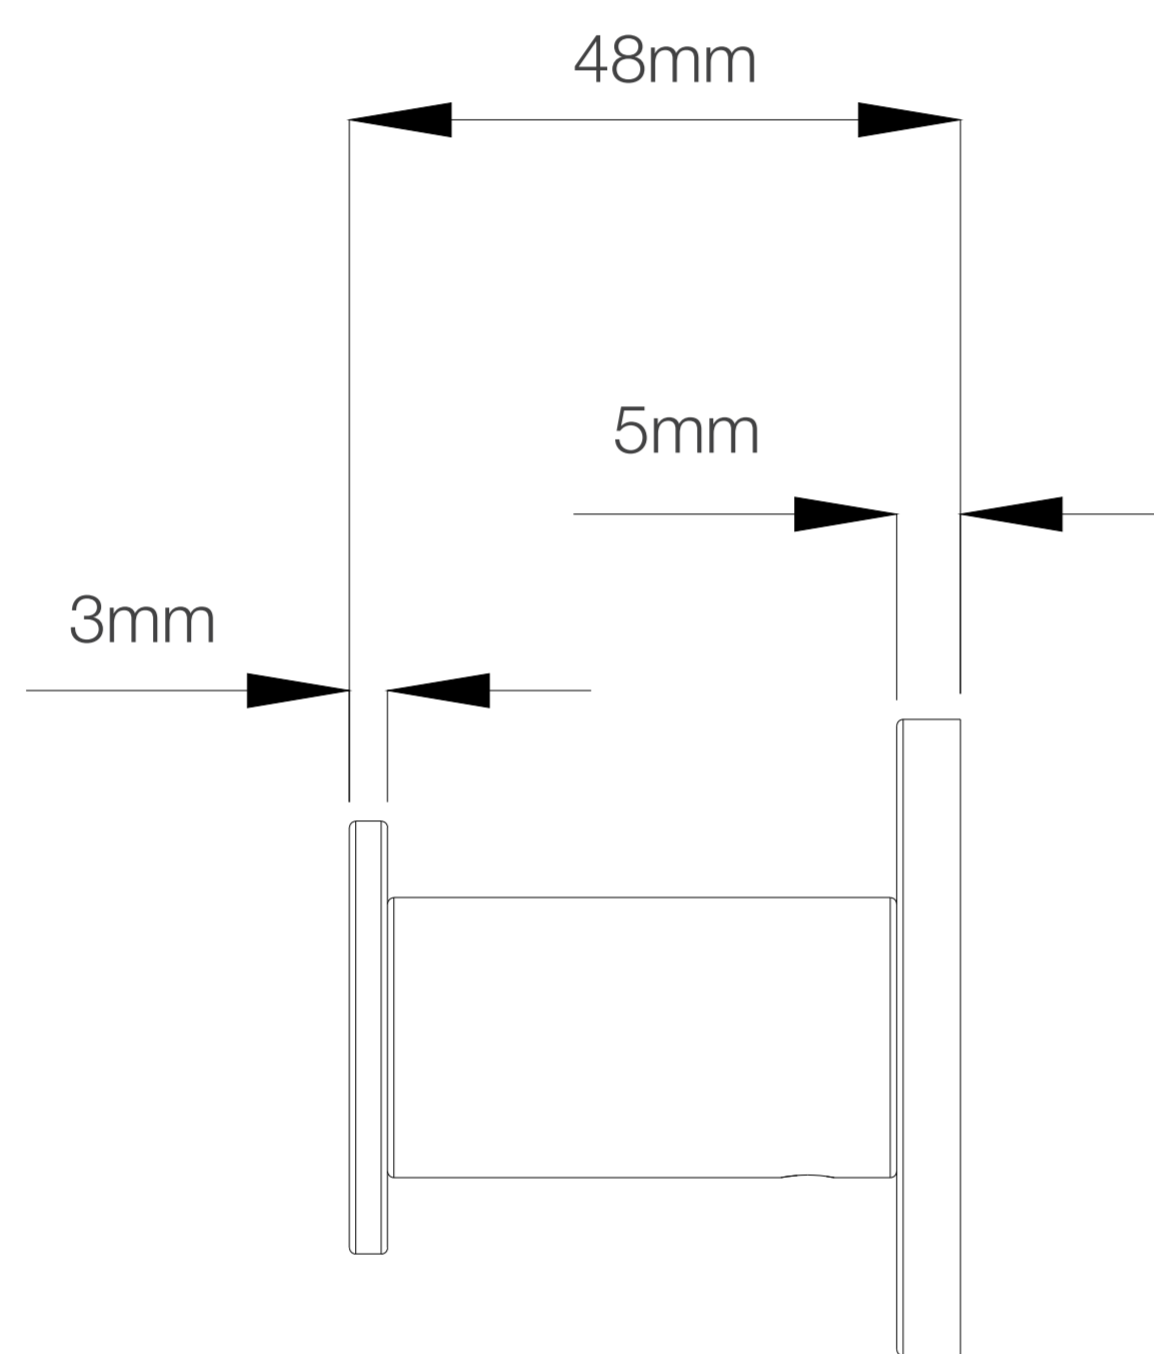

ALPHA PERCHERO DORADO MATE FERRETTI

Extra Durable

Acabado Dorado Mate 1
Superficie duradera y atractiva.

Fabricado en Bronce Pesado 3
Para máxima duración.

Accesorios de Montaje 2
Pernos y tarugos para la instalación.

Código de Producto	FA5184
Material	Bronce Pesado
Acabado	Dorado Mate
Ancho	48mm
Ancho (perchero)	22mm