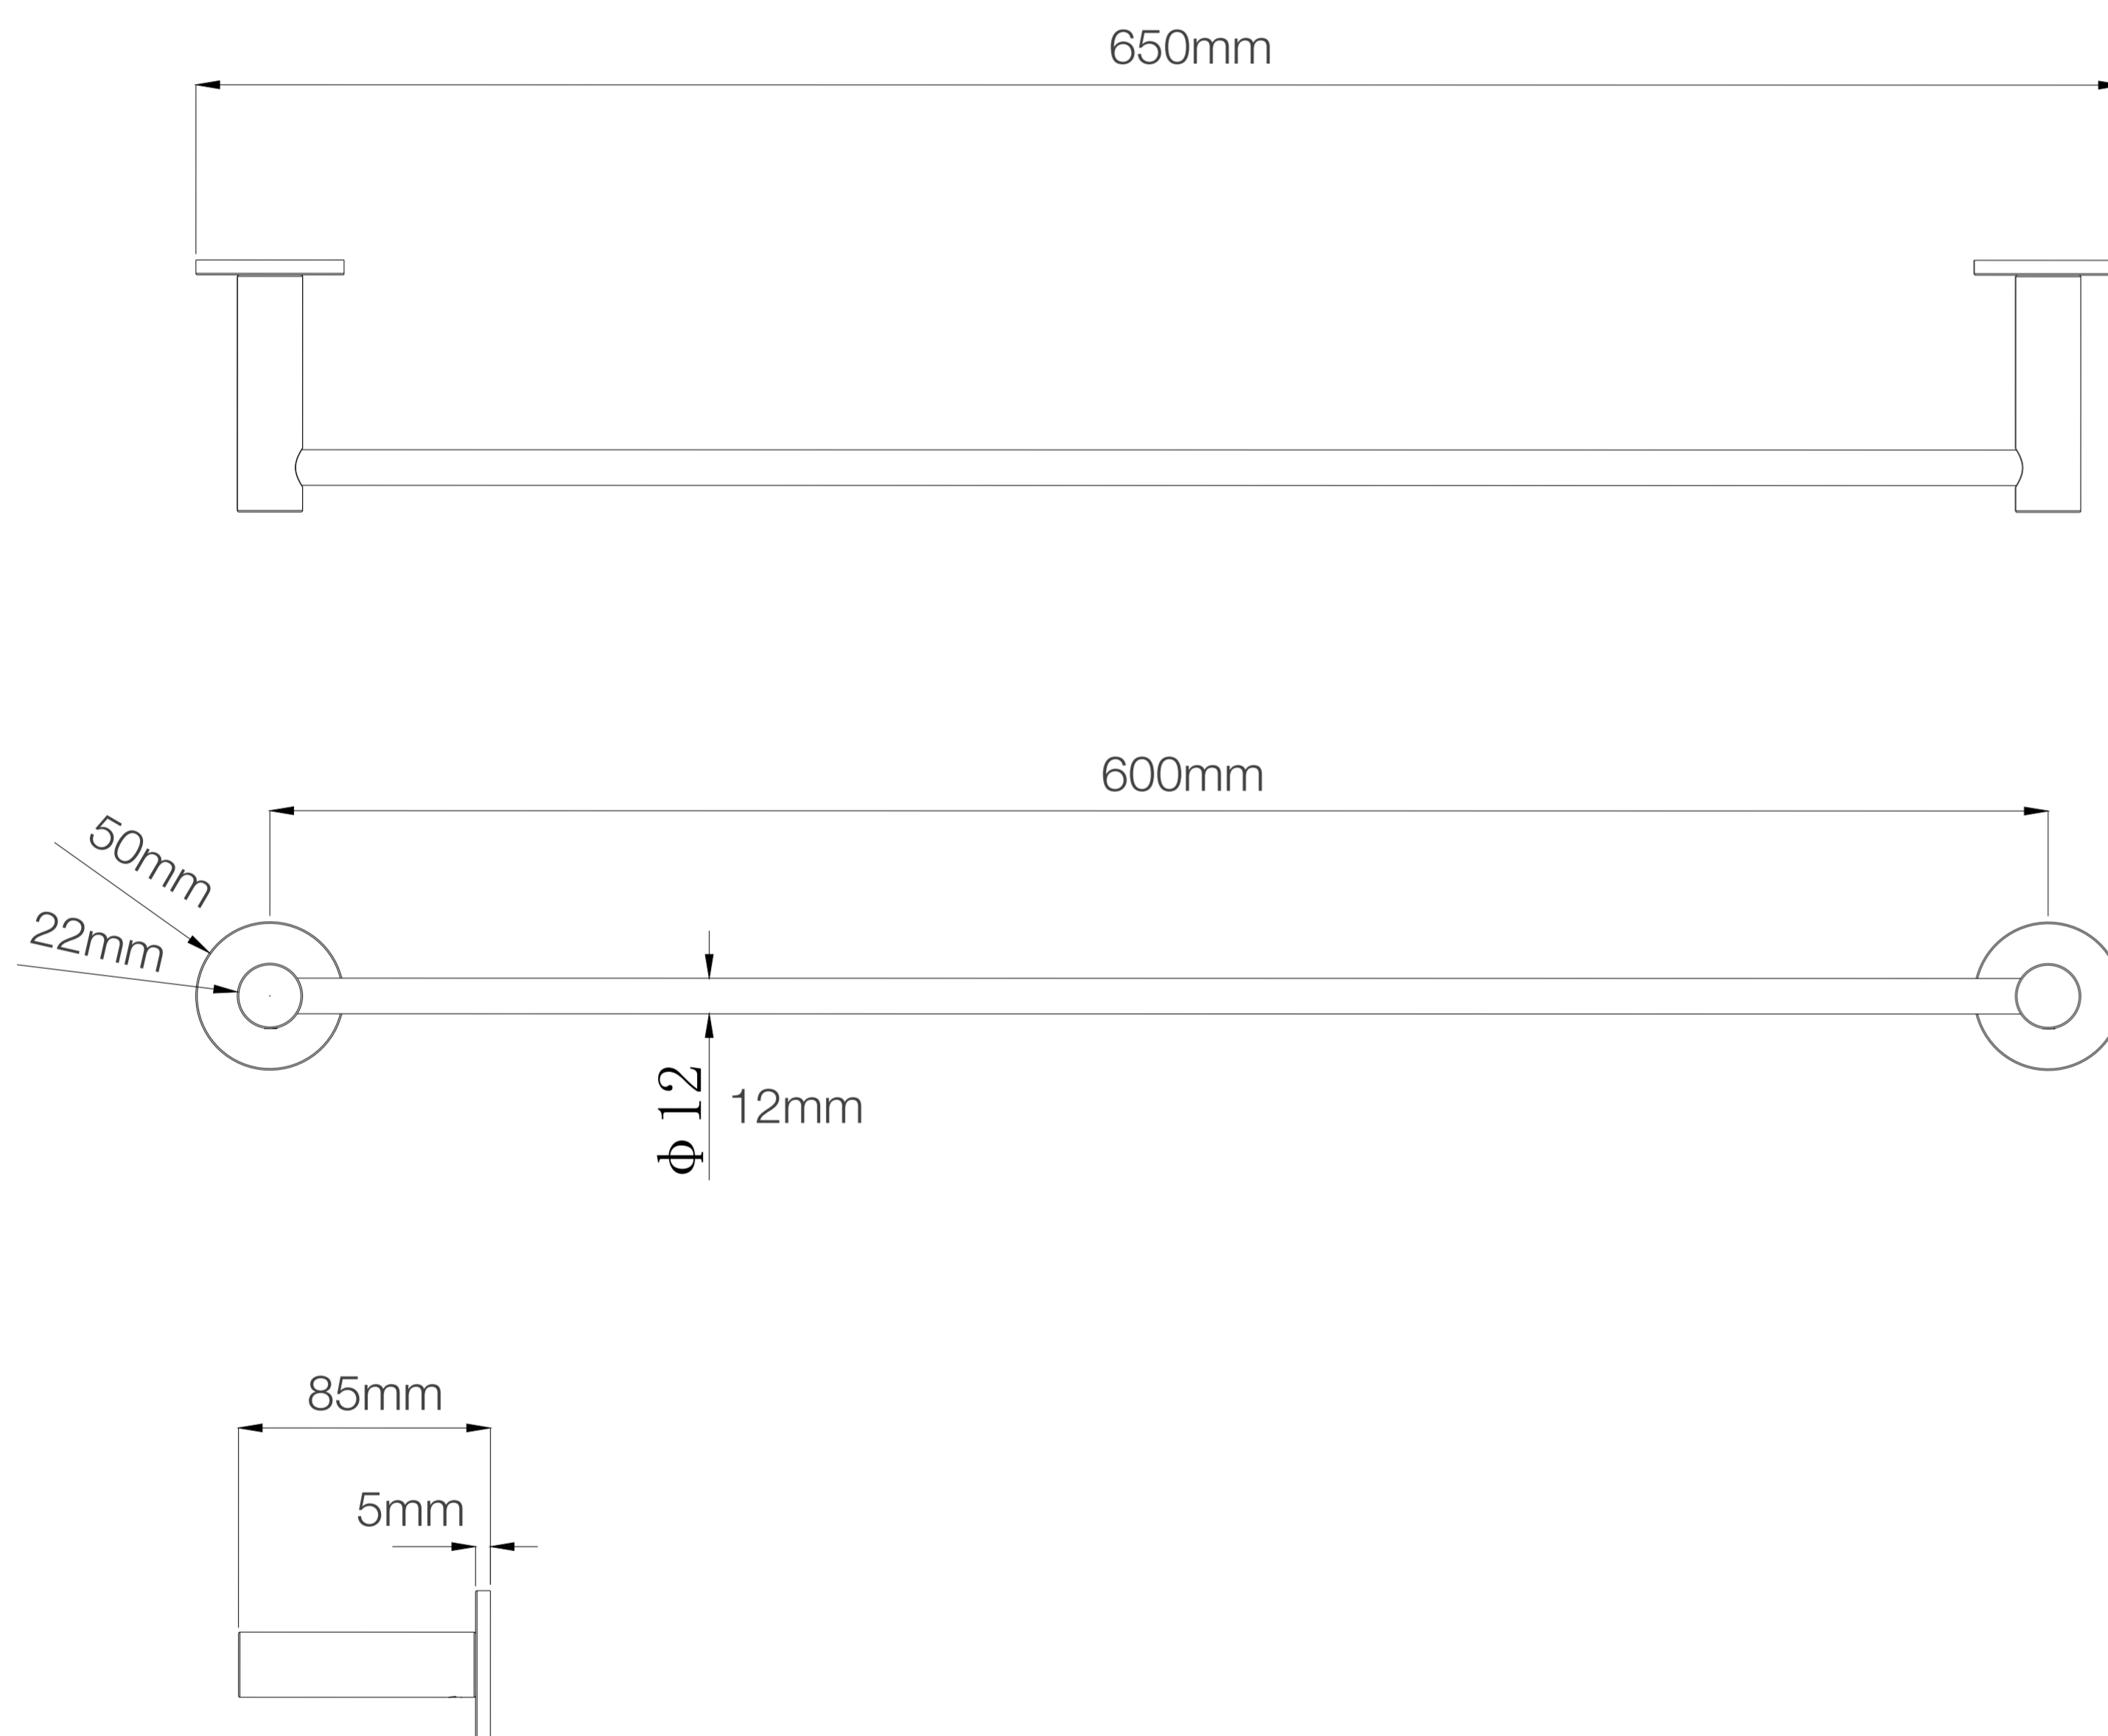

ALPHA TOALLERO 600 MM NEGRO FERRETTI

Extra Durable

Acabado Negro Mate
Superficie duradera y atractiva.

1

3

Fabricado en Bronce Pesado
Para máxima duración.

Accesorios de Montaje
Pernos y tarugos para la instalación.

FERRETTI

Código de Producto	FA5186
Material	Bronce Pesado
Acabado	Negro Mate
Ancho	85mm
Largo	650mm