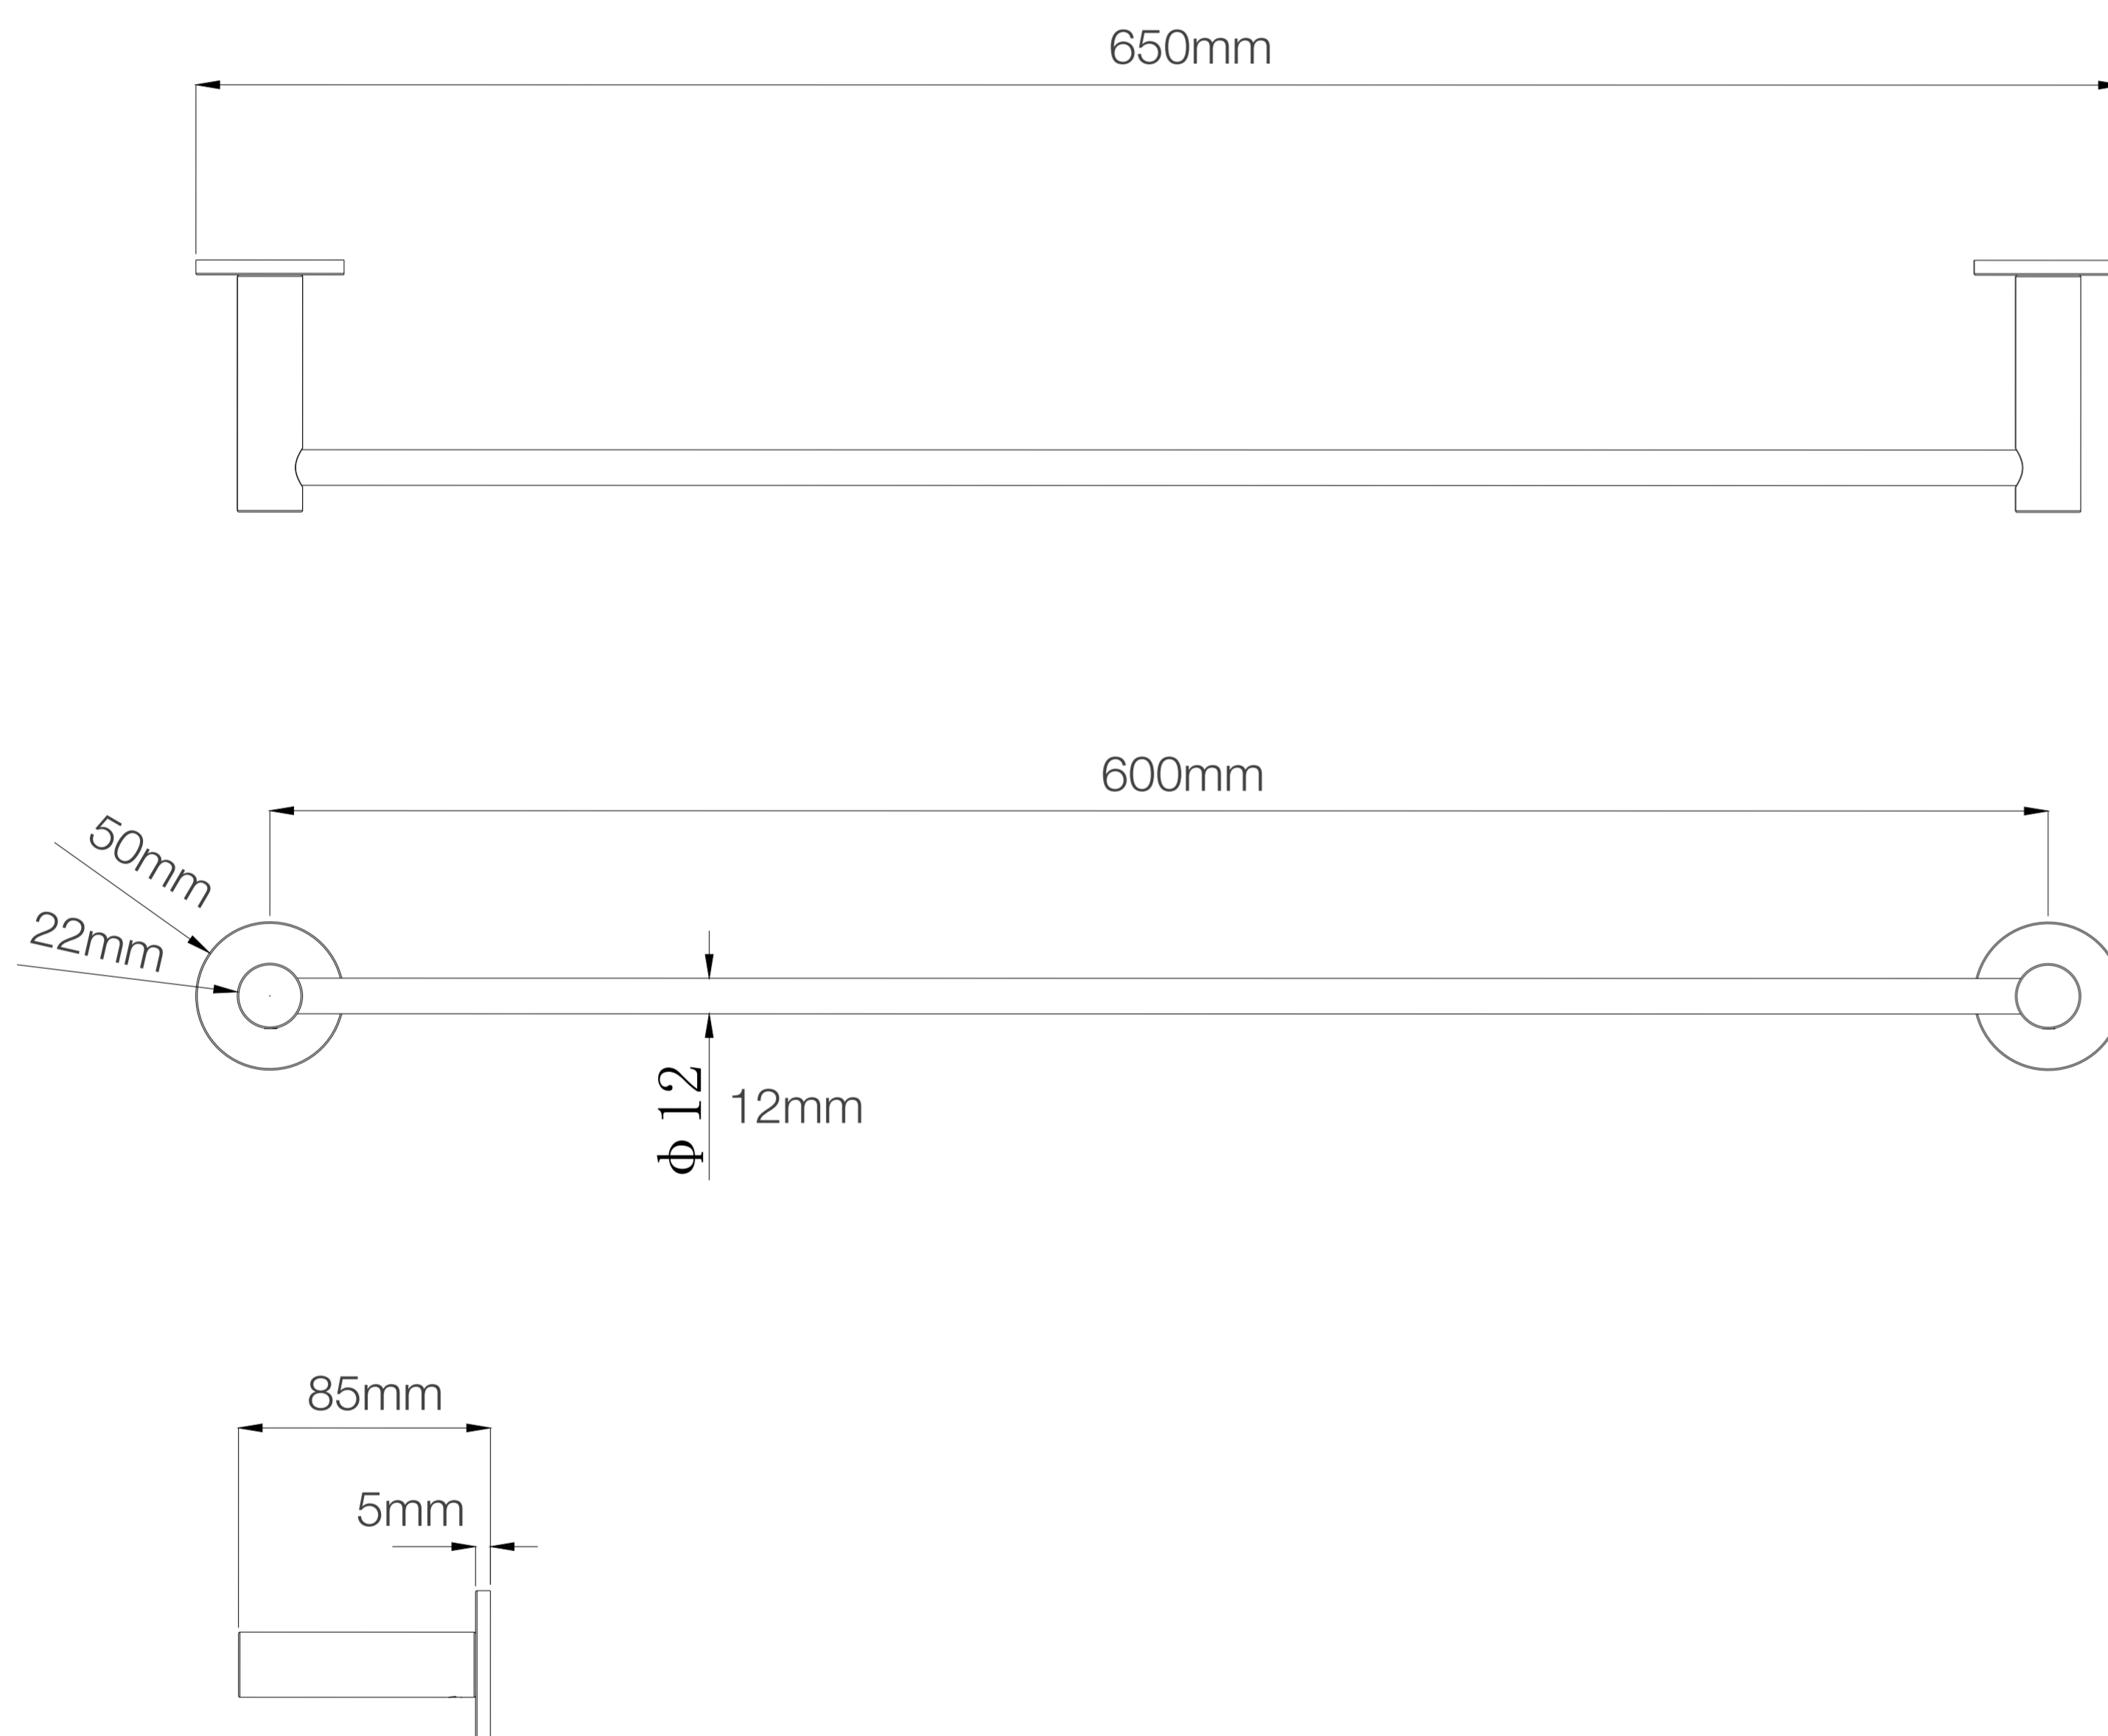

ALPHA TOALLERO 600 MM DORADO BRILLANTE FERRETTI

Extra Durable

Acabado Dorado Brillante 1
Superficie duradera y atractiva.

3 Fabricado en Bronce Pesado
Para máxima duración.

Accesorios de Montaje 2
Pernos y tarugos para la instalación.

| | |
|---------------------------|------------------|
| Código de Producto | FA5187 |
| Material | Bronce Pesado |
| Acabado | Dorado Brillante |
| Ancho | 85mm |
| Largo | 650mm |