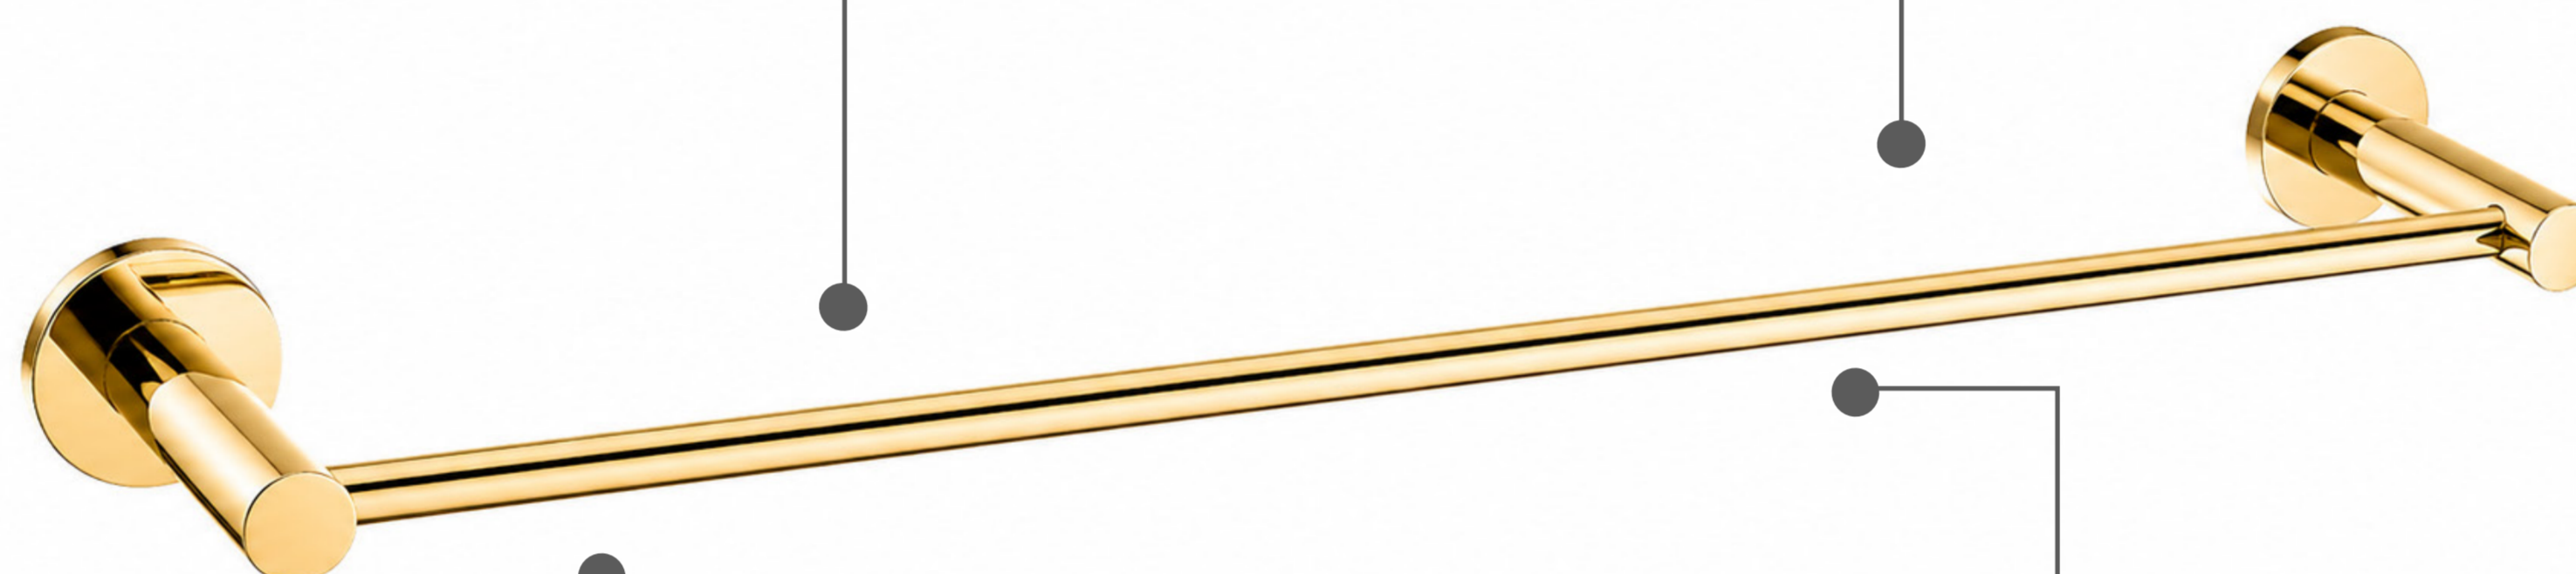

ALPHA TOALLERO 600 MM DORADO BRILLANTE FERRETTI

Extra Durable

Acabado Dorado Brillante 1
Superficie duradera y atractiva.

3 Fabricado en Bronce Pesado
Para máxima duración.

Accesorios de Montaje 2
Pernos y tarugos para la instalación.

4 Simple Instalación
Fácil y rápida, con herramientas básicas.

Diseño Moderno
Minimalista

Fácil
Limpieza

Todo lo que necesitas
está incluido

Fácil instalación

Garantía Limitada contra
daños de fabricación

FERRETTI

| | |
|---------------------------|------------------|
| Código de Producto | FA5187 |
| Material | Bronce Pesado |
| Acabado | Dorado Brillante |
| Ancho | 85mm |
| Largo | 650mm |