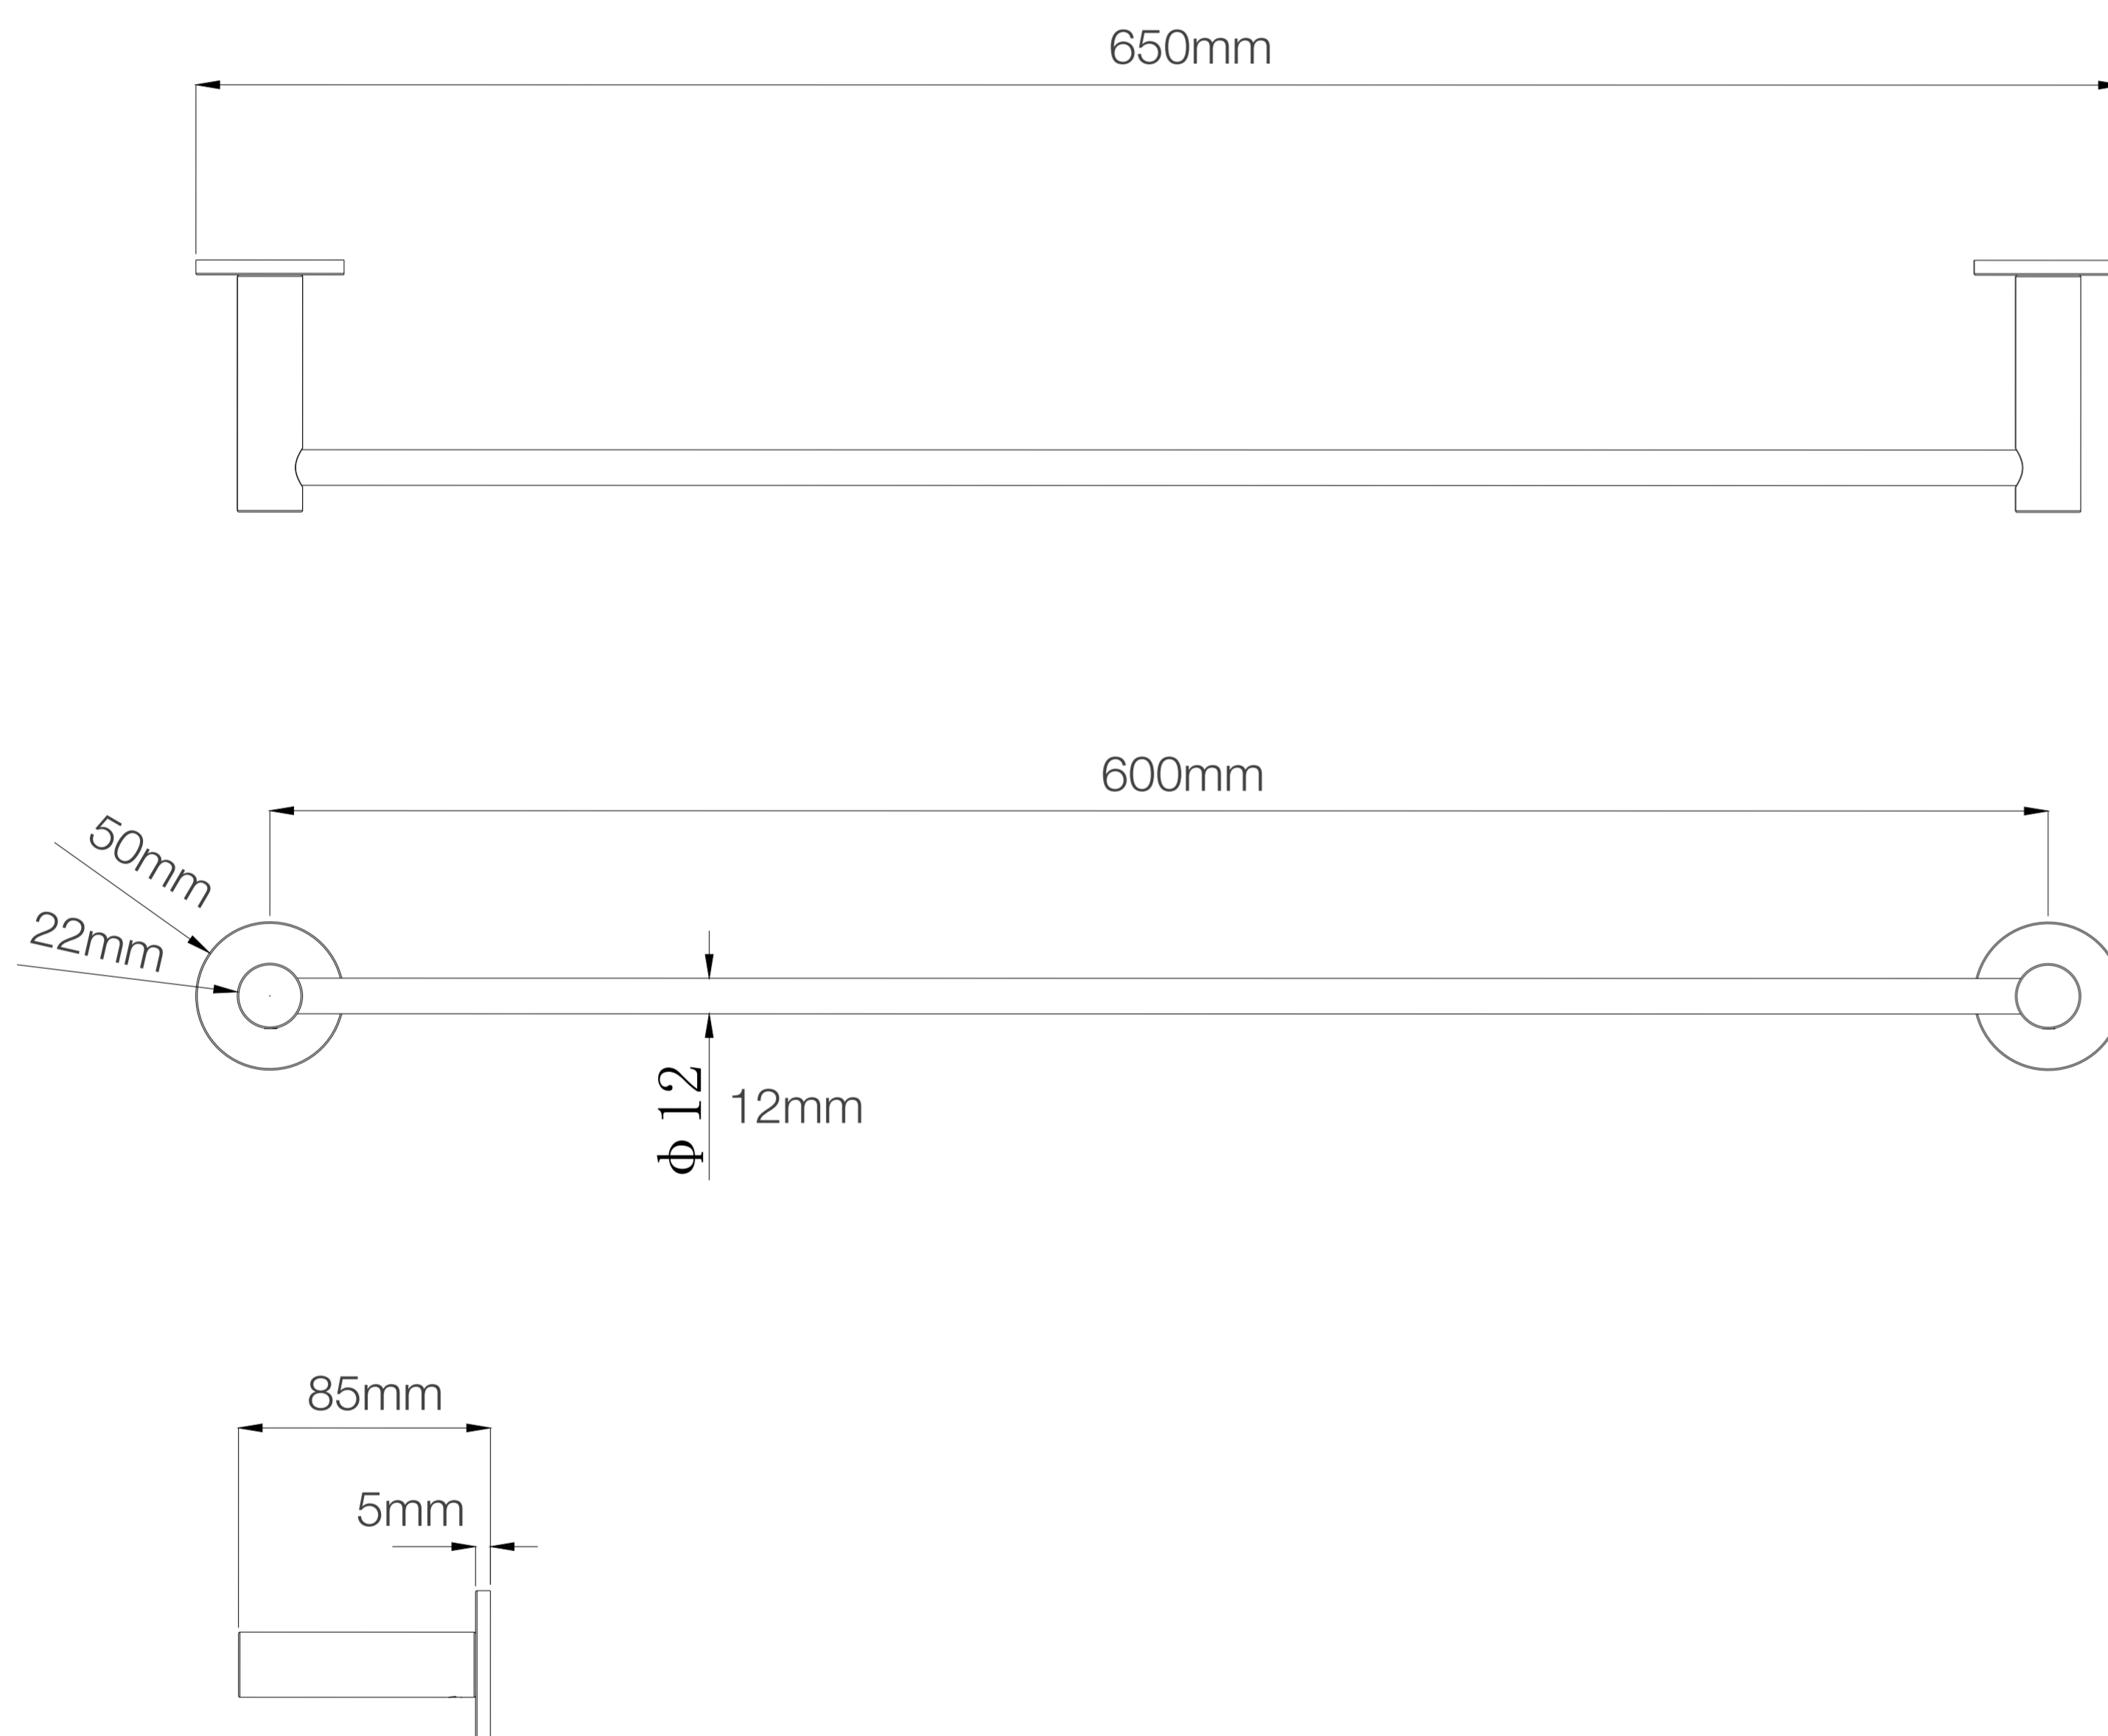

ALPHA TOALLERO 600 MM DORADO MATE FERRETTI

Extra Durable

Acabado Dorado Mate **1**

Superficie duradera y atractiva.

3

Fabricado en Bronce Pesado

Para máxima duración.

Accesorios de Montaje **2**

Pernos y tarugos para la instalación.

4

Simple Instalación

Fácil y rápida, con herramientas básicas.

Diseño Moderno
Minimalista

Fácil
Limpieza

Todo lo que necesitas
está incluido

Fácil instalación

Garantía Limitada contra
daños de fabricación

FERRETTI

Código de Producto	FA5188
Material	Bronce Pesado
Acabado	Dorado Mate
Ancho	85mm
Largo	650mm