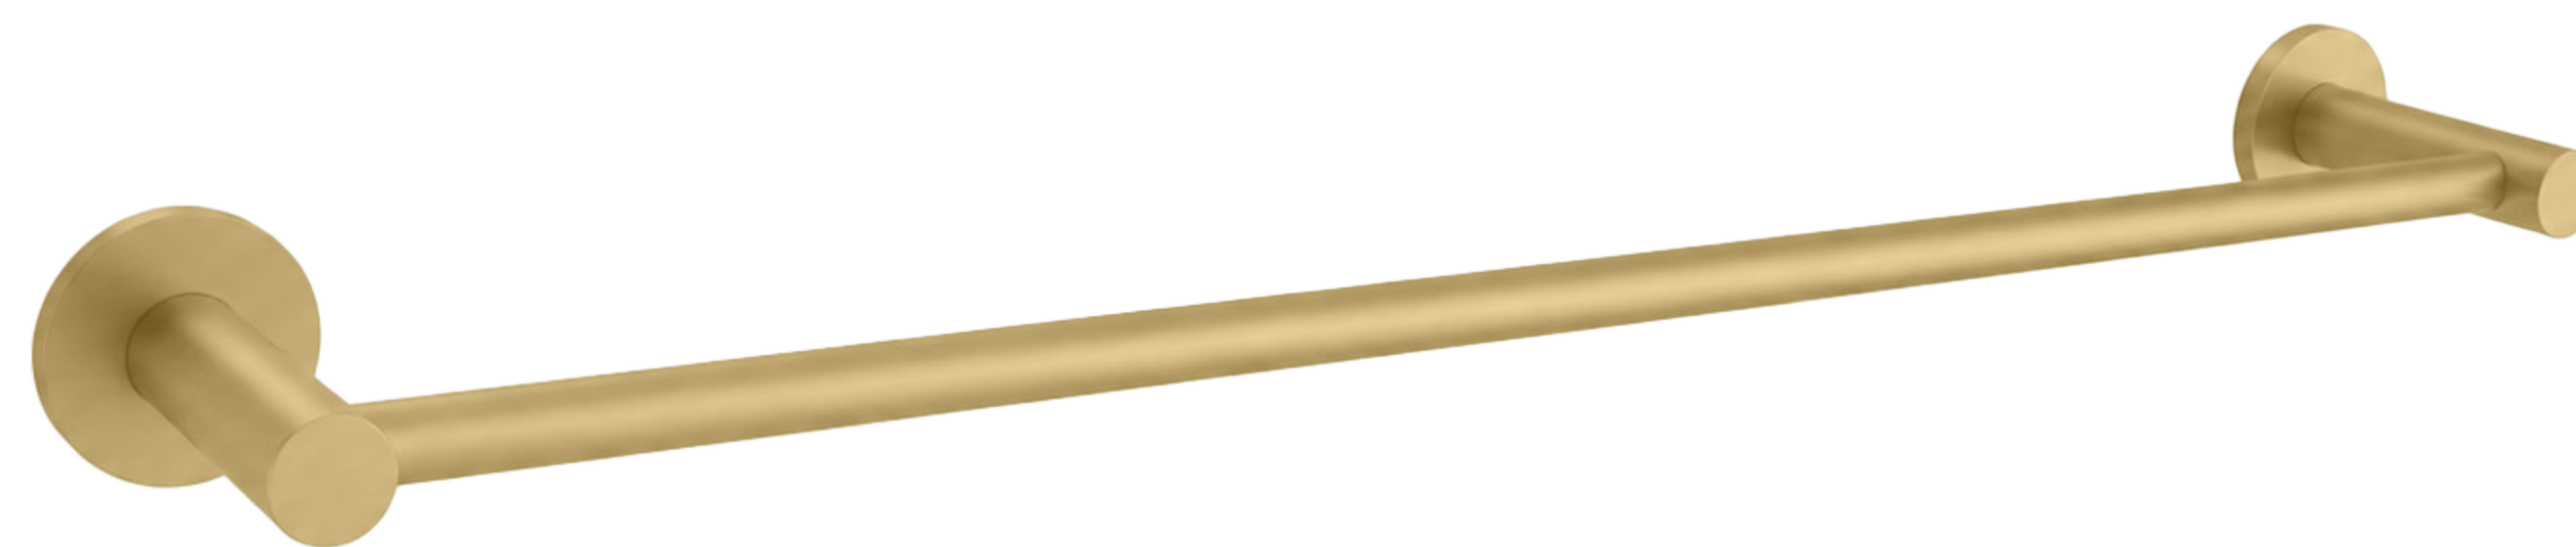

ALPHA TOALLERO 600 MM DORADO MATE FERRETTI

Extra Durable

Acabado Dorado Mate **1**

Superficie duradera y atractiva.

3

Fabricado en Bronce Pesado

Para máxima duración.

Accesorios de Montaje **2**

Pernos y tarugos para la instalación.

4

Simple Instalación

Fácil y rápida, con herramientas básicas.

Diseño Moderno
Minimalista

Fácil
Limpieza

Todo lo que necesitas
está incluido

Fácil instalación

Garantía Limitada contra
daños de fabricación

FERRETTI

Código de Producto	FA5188
Material	Bronce Pesado
Acabado	Dorado Mate
Ancho	85mm
Largo	650mm