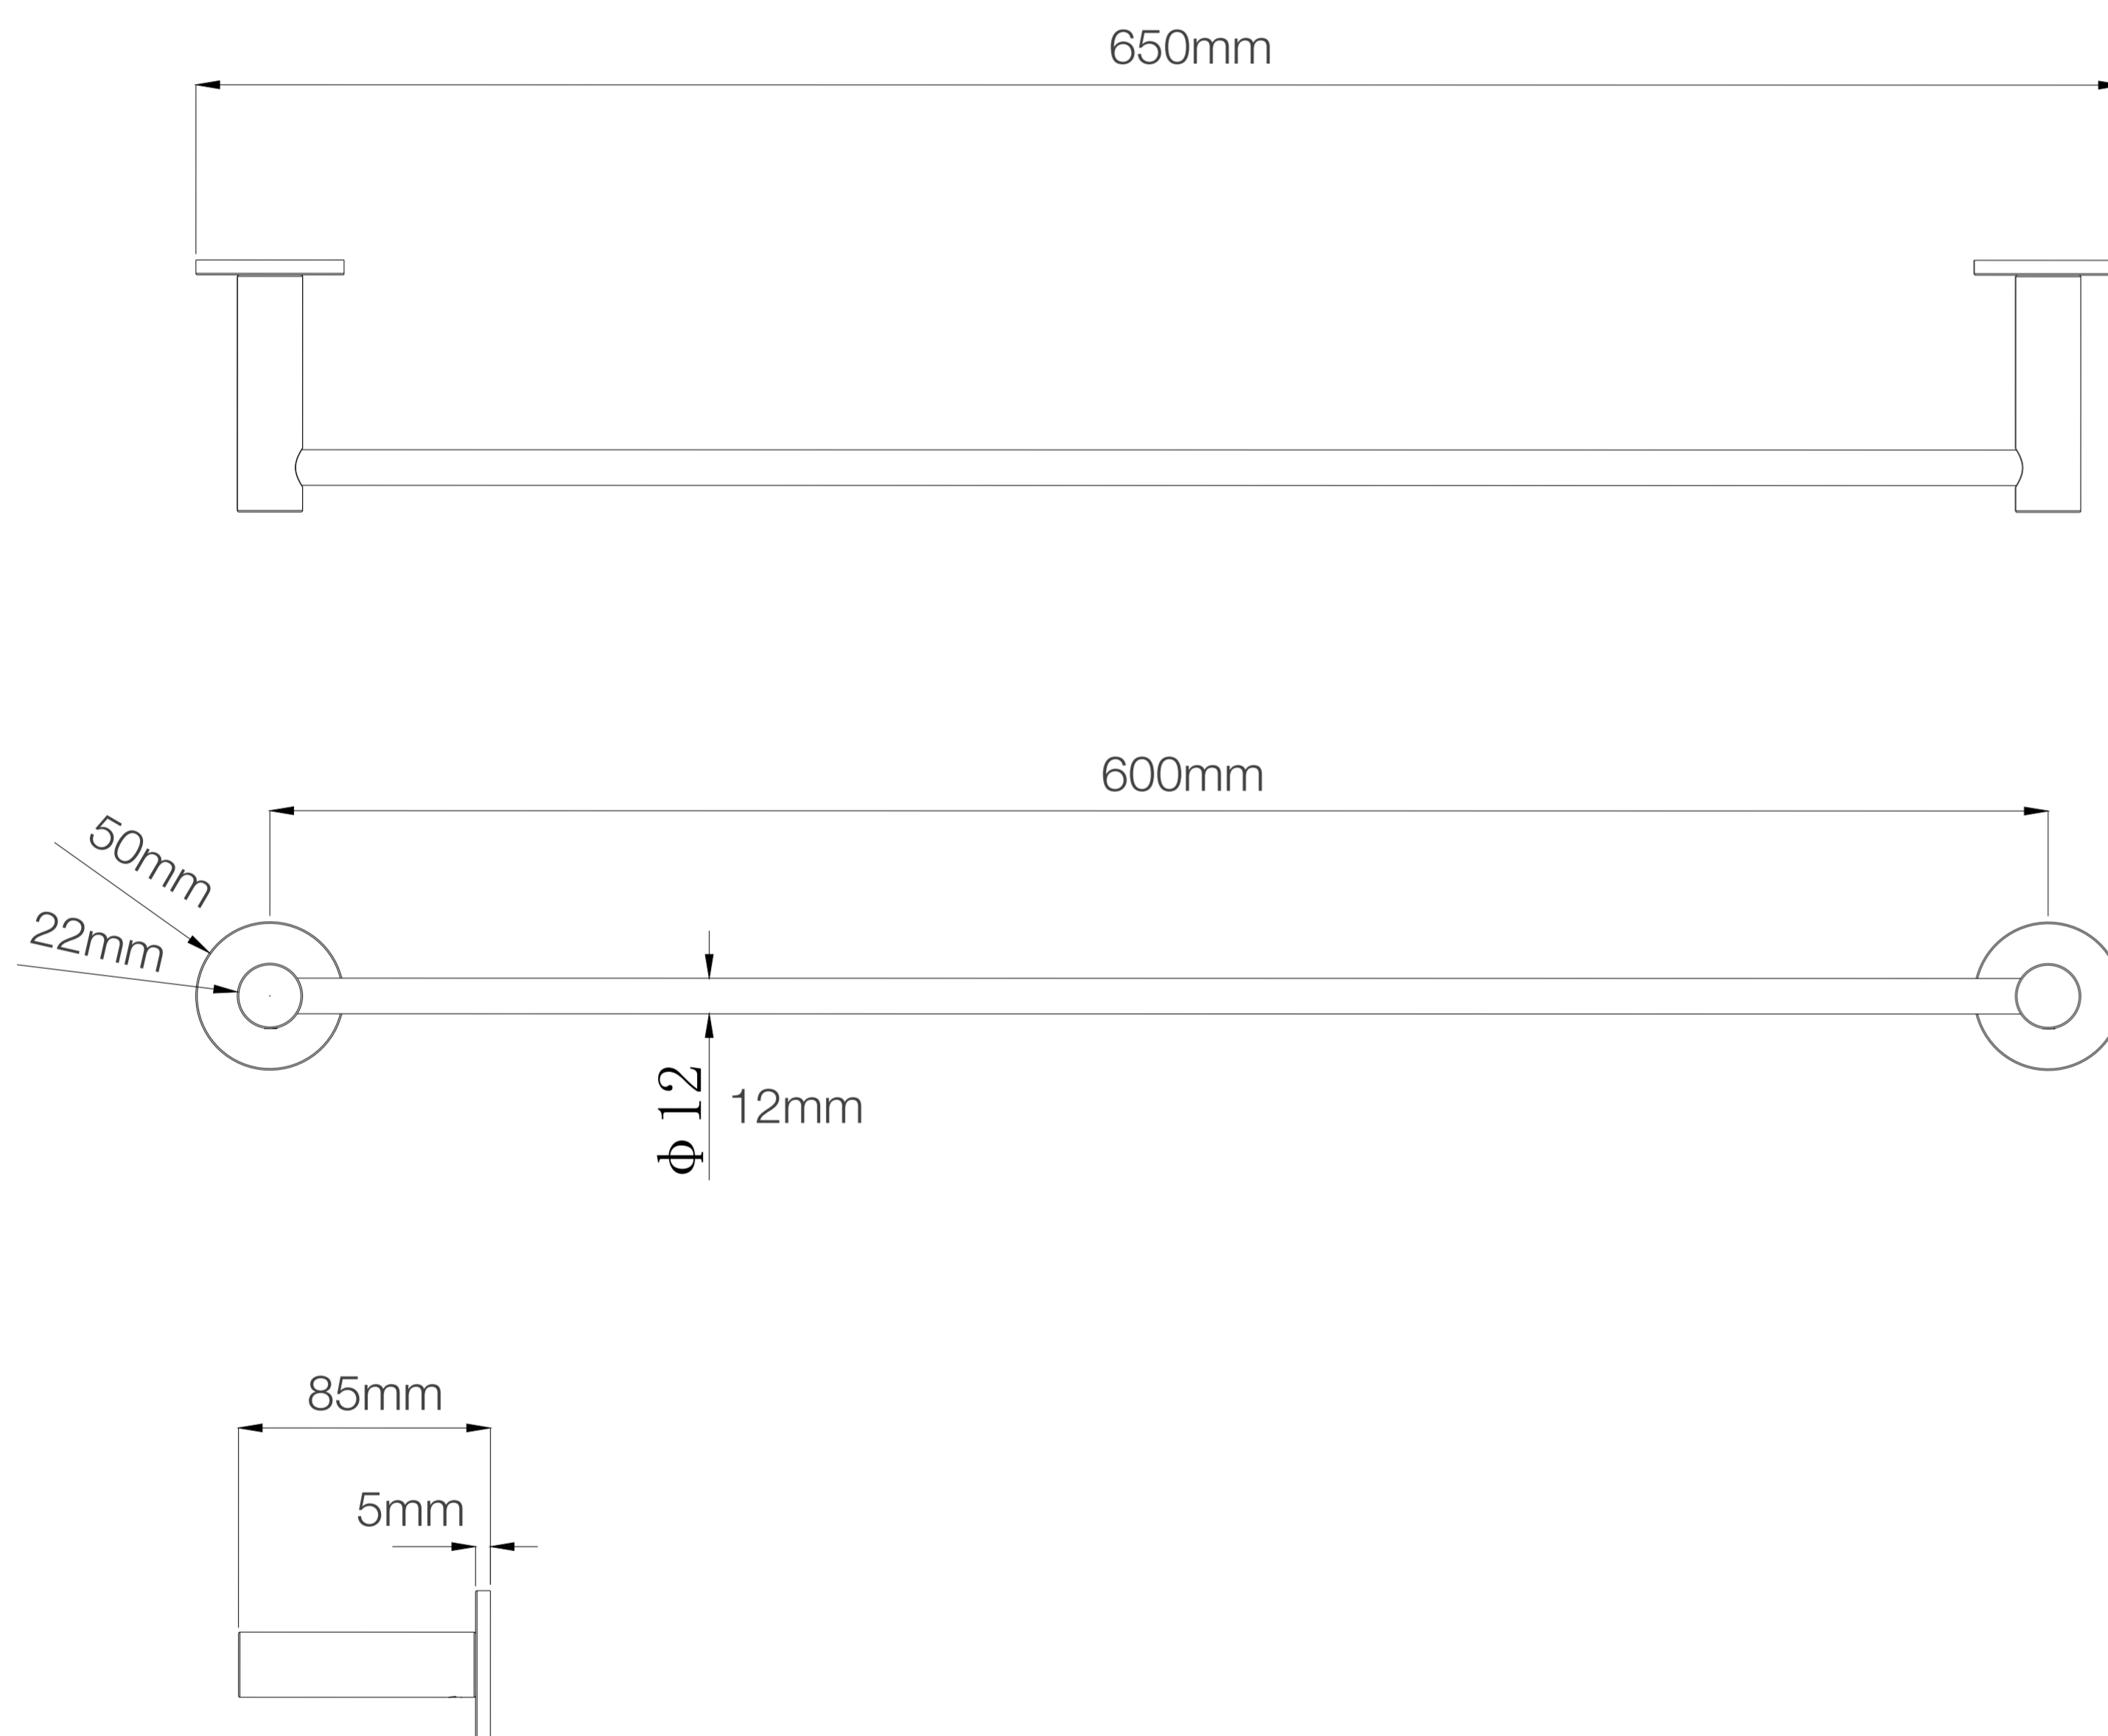

ALPHA TOALLERO 600 MM TITANIO FERRETTI

Extra Durable

Diseño Moderno
Minimalista

Fácil
Limpieza

Todo lo que necesitas
está incluido

Fácil instalación

Garantía Limitada contra
daños de fabricación

FERRETTI

Código de Producto	FA5189
Material	Bronce Pesado
Acabado	Titanio
Ancho	85mm
Largo	650mm