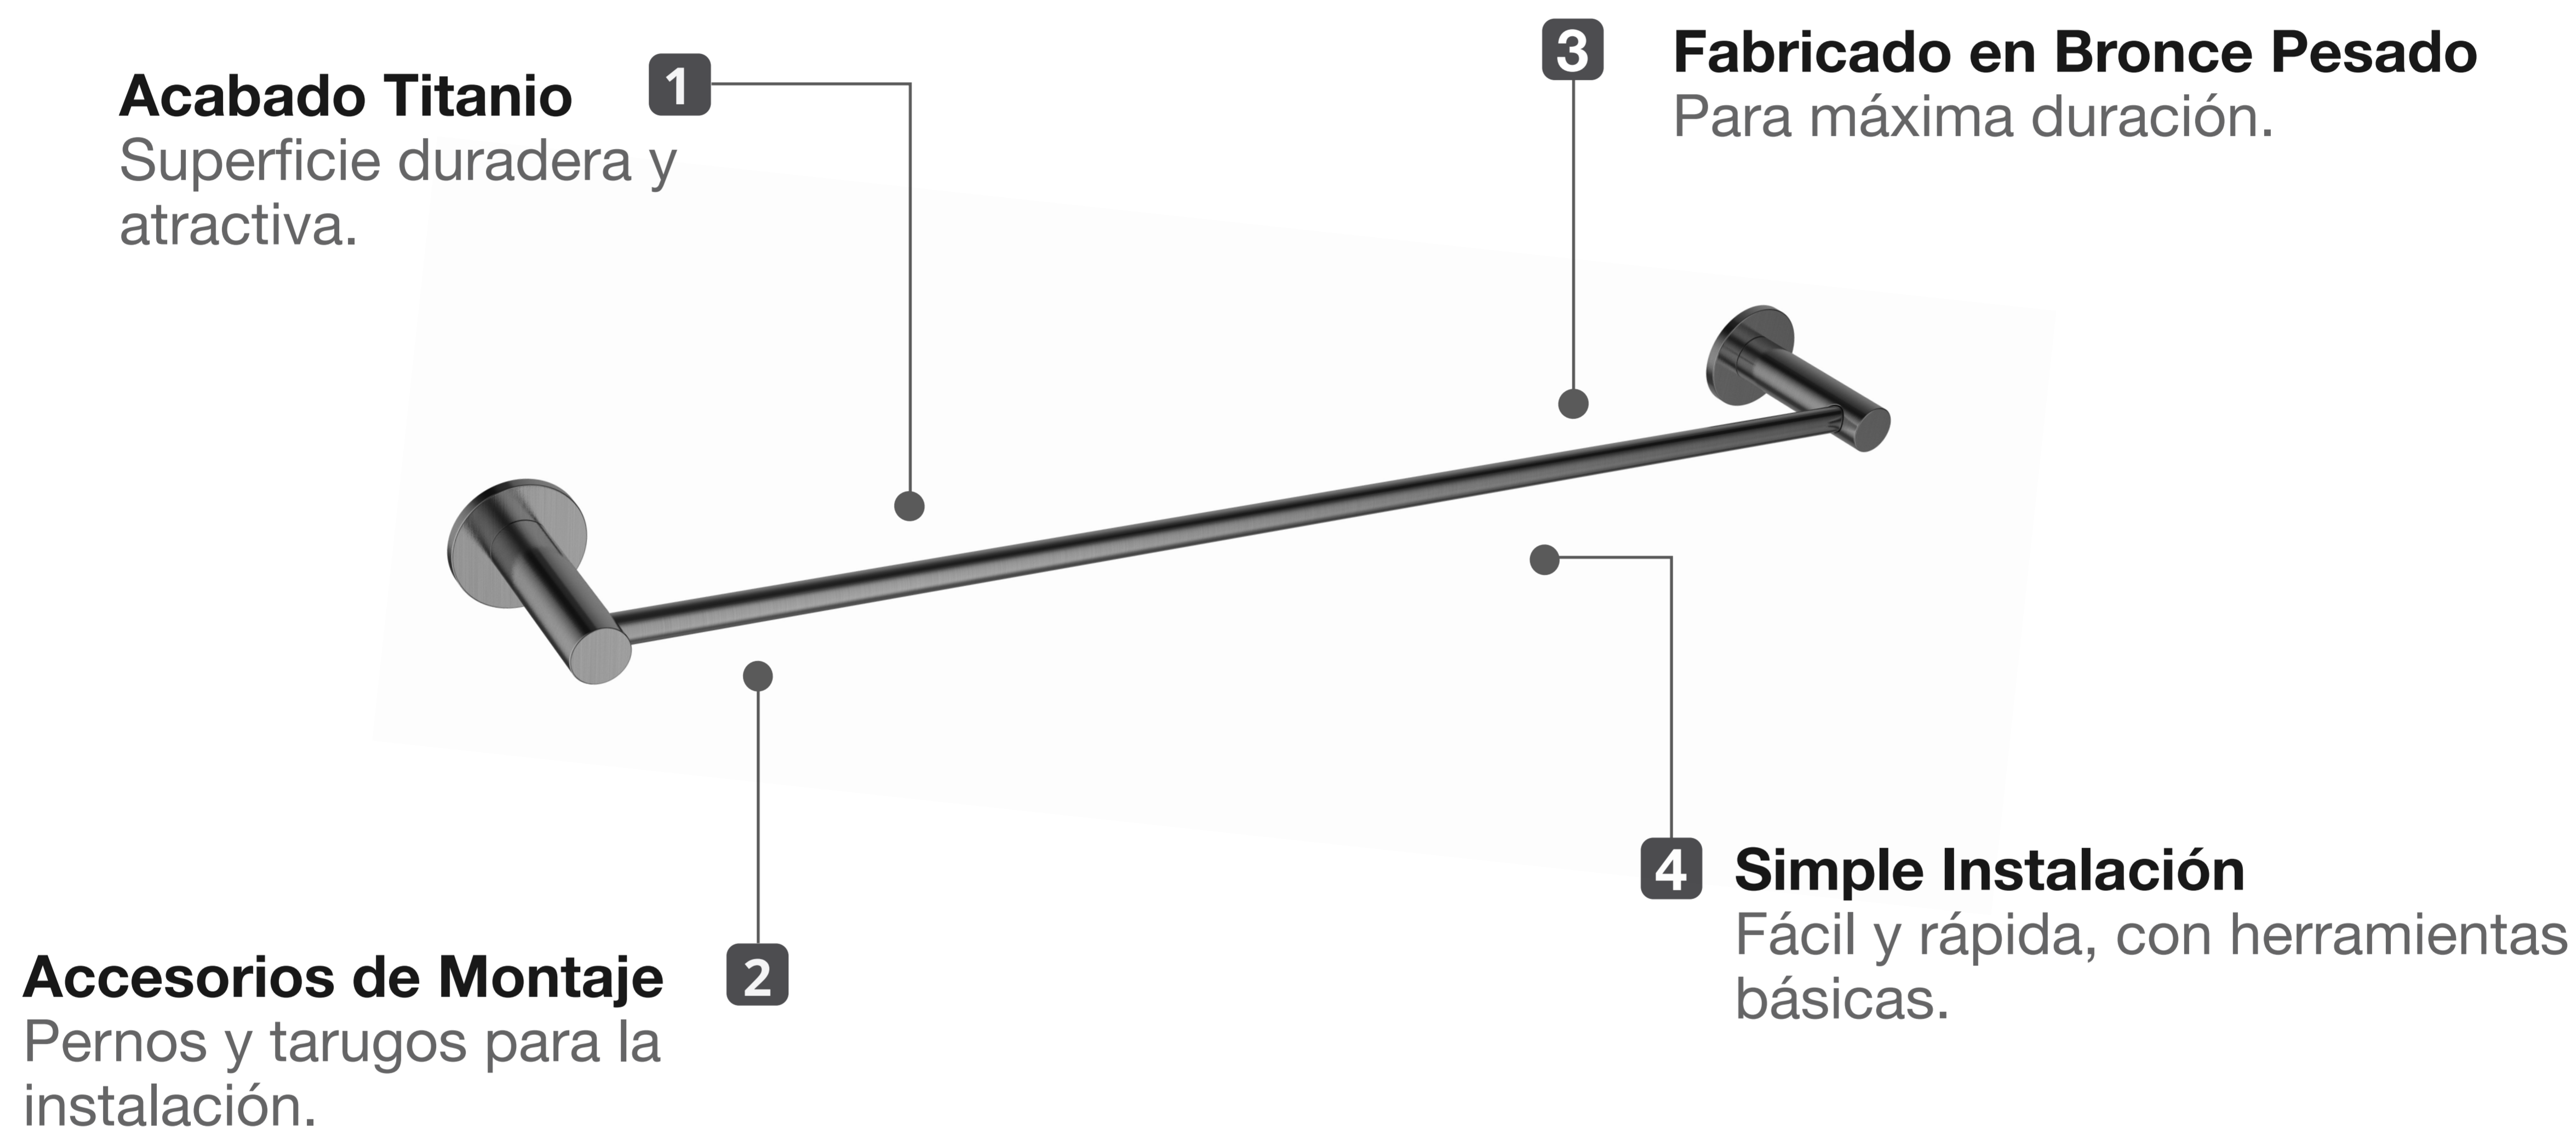

ALPHA TOALLERO 600 MM TITANIO FERRETTI

Extra Durable

Diseño Moderno
Minimalista

Fácil
Limpieza

Todo lo que necesitas
está incluido

Fácil instalación

Garantía Limitada contra
daños de fabricación

FERRETTI

Código de Producto	FA5189
Material	Bronce Pesado
Acabado	Titanio
Ancho	85mm
Largo	650mm