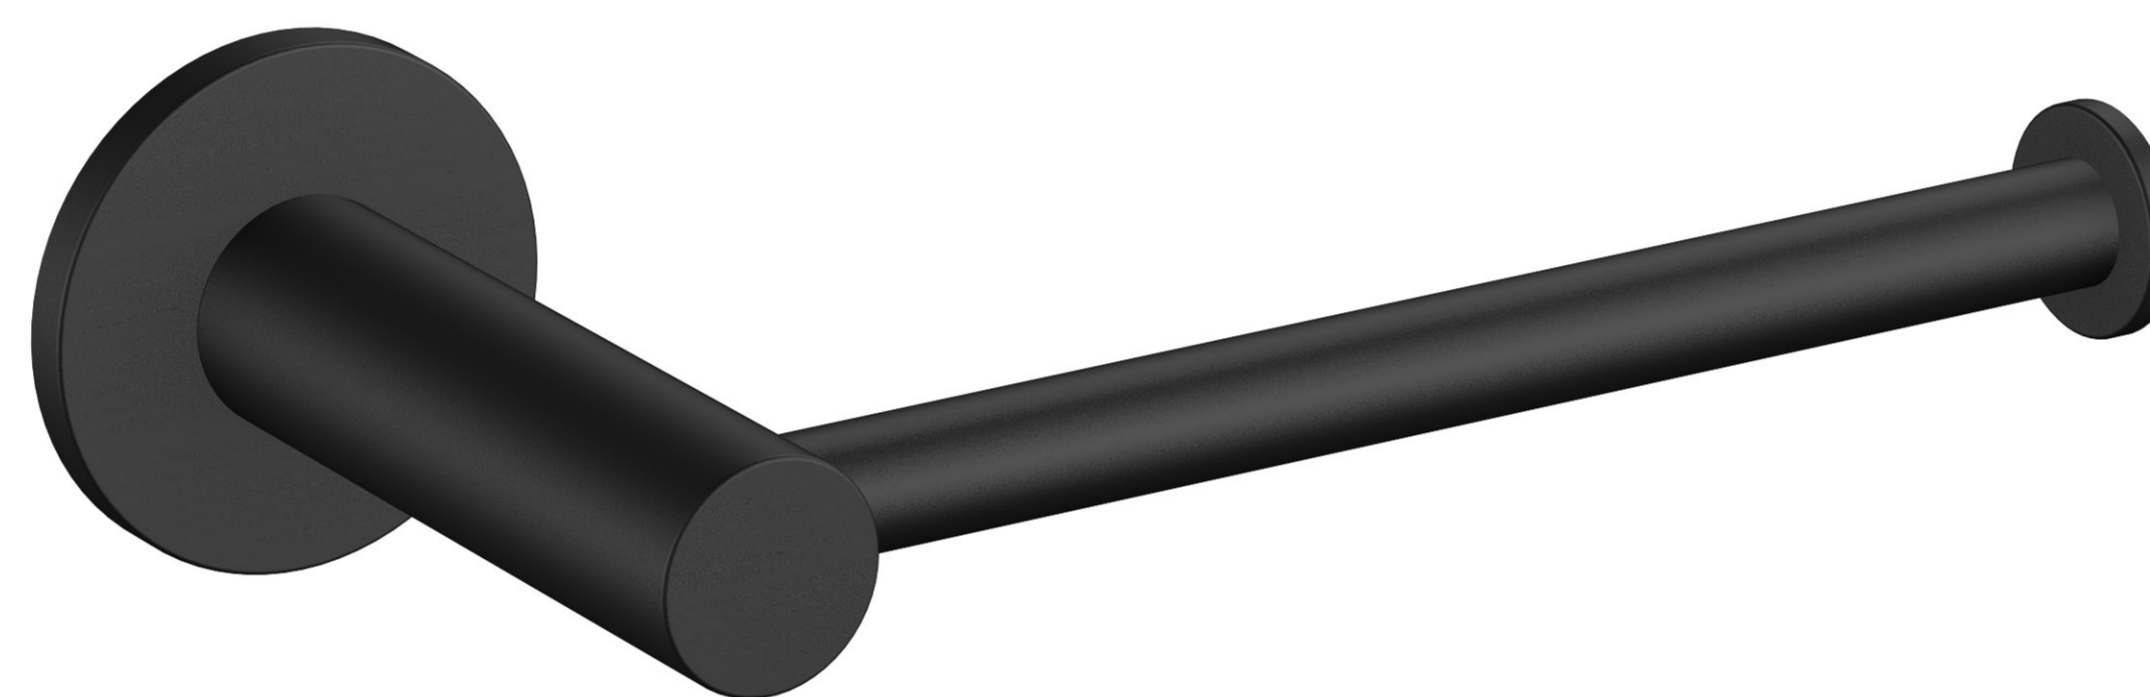

ALPHA PORTA PAPEL NEGRO MATE FERRETTI

Extra Durable

Acabado Negro Mate
Superficie duradera y atractiva.

1

3

Fabricado en Bronce Pesado
Para máxima duración.

Accesorios de Montaje
Pernos y tarugos para la instalación.

FERRETTI

Código de Producto	FA5190
Material	Bronce Pesado
Acabado	Negro Mate
Ancho	85mm
Largo	153mm