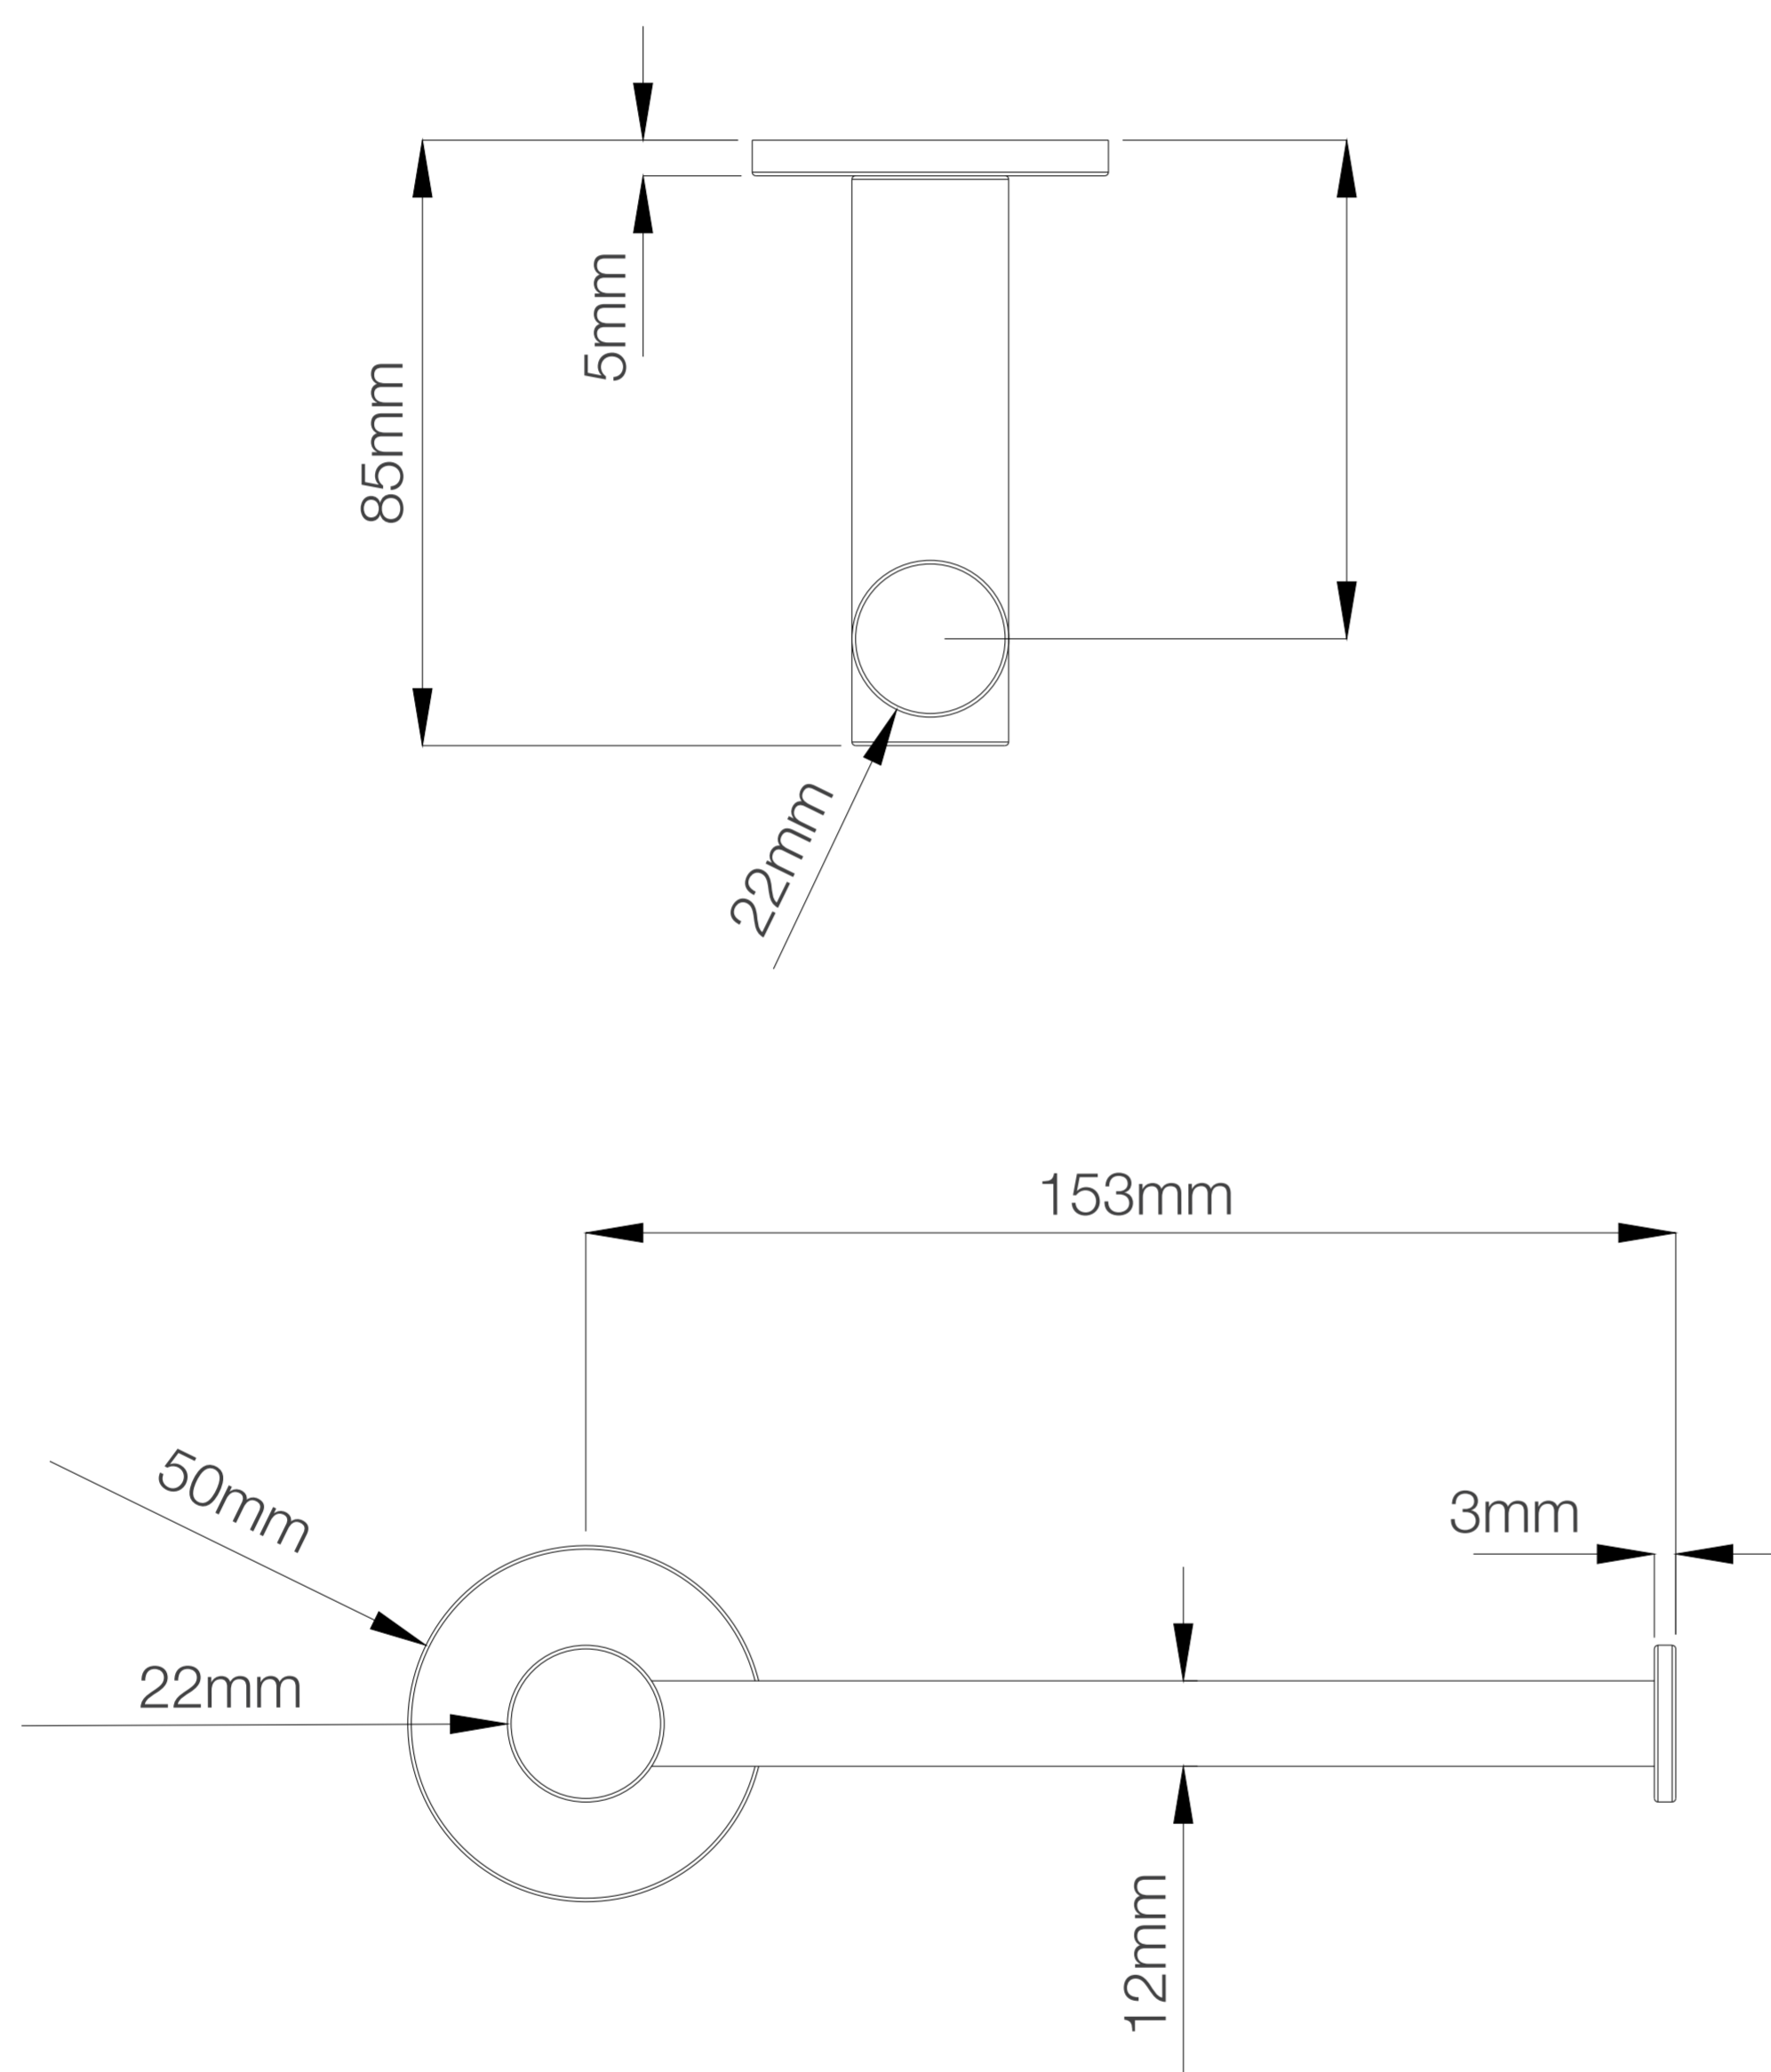

FERRETTI

Código de Producto	FA5190
Material	Bronce Pesado
Acabado	Negro Mate
Ancho	85mm
Largo	153mm