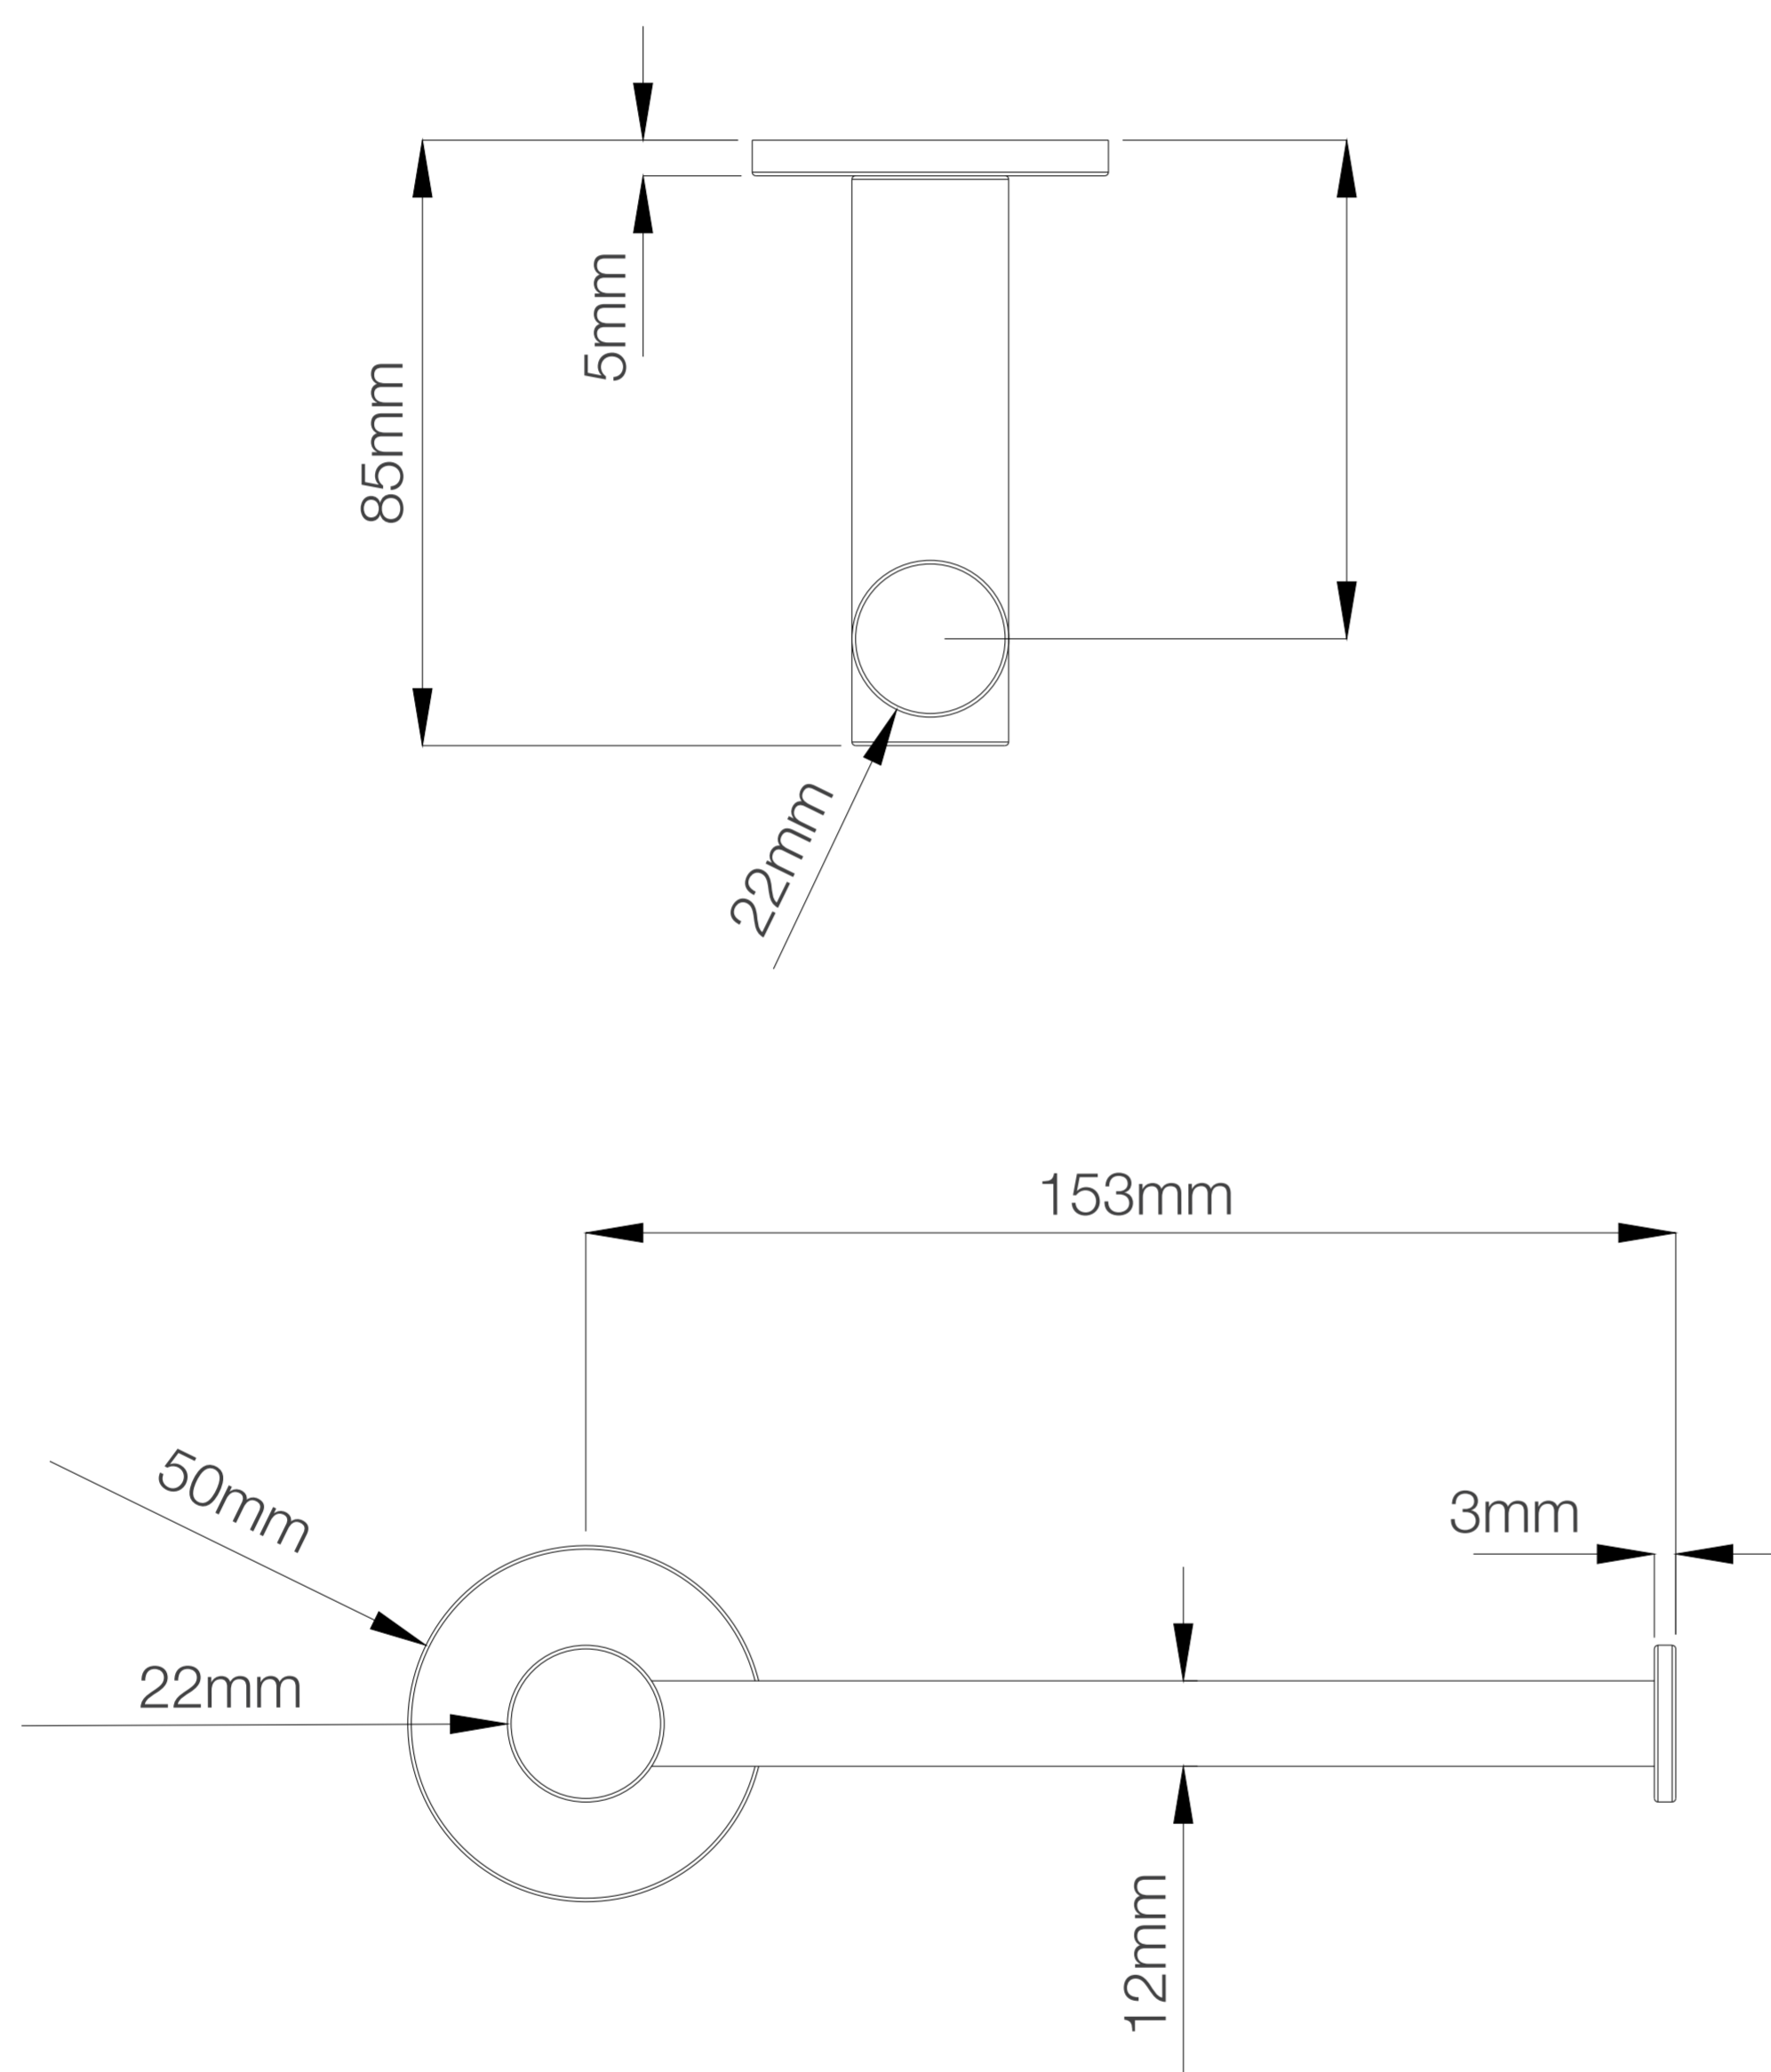

Código de Producto	FA5191
Material	Bronce Pesado
Acabado	Dorado Brillante
Ancho	85mm
Largo	153mm