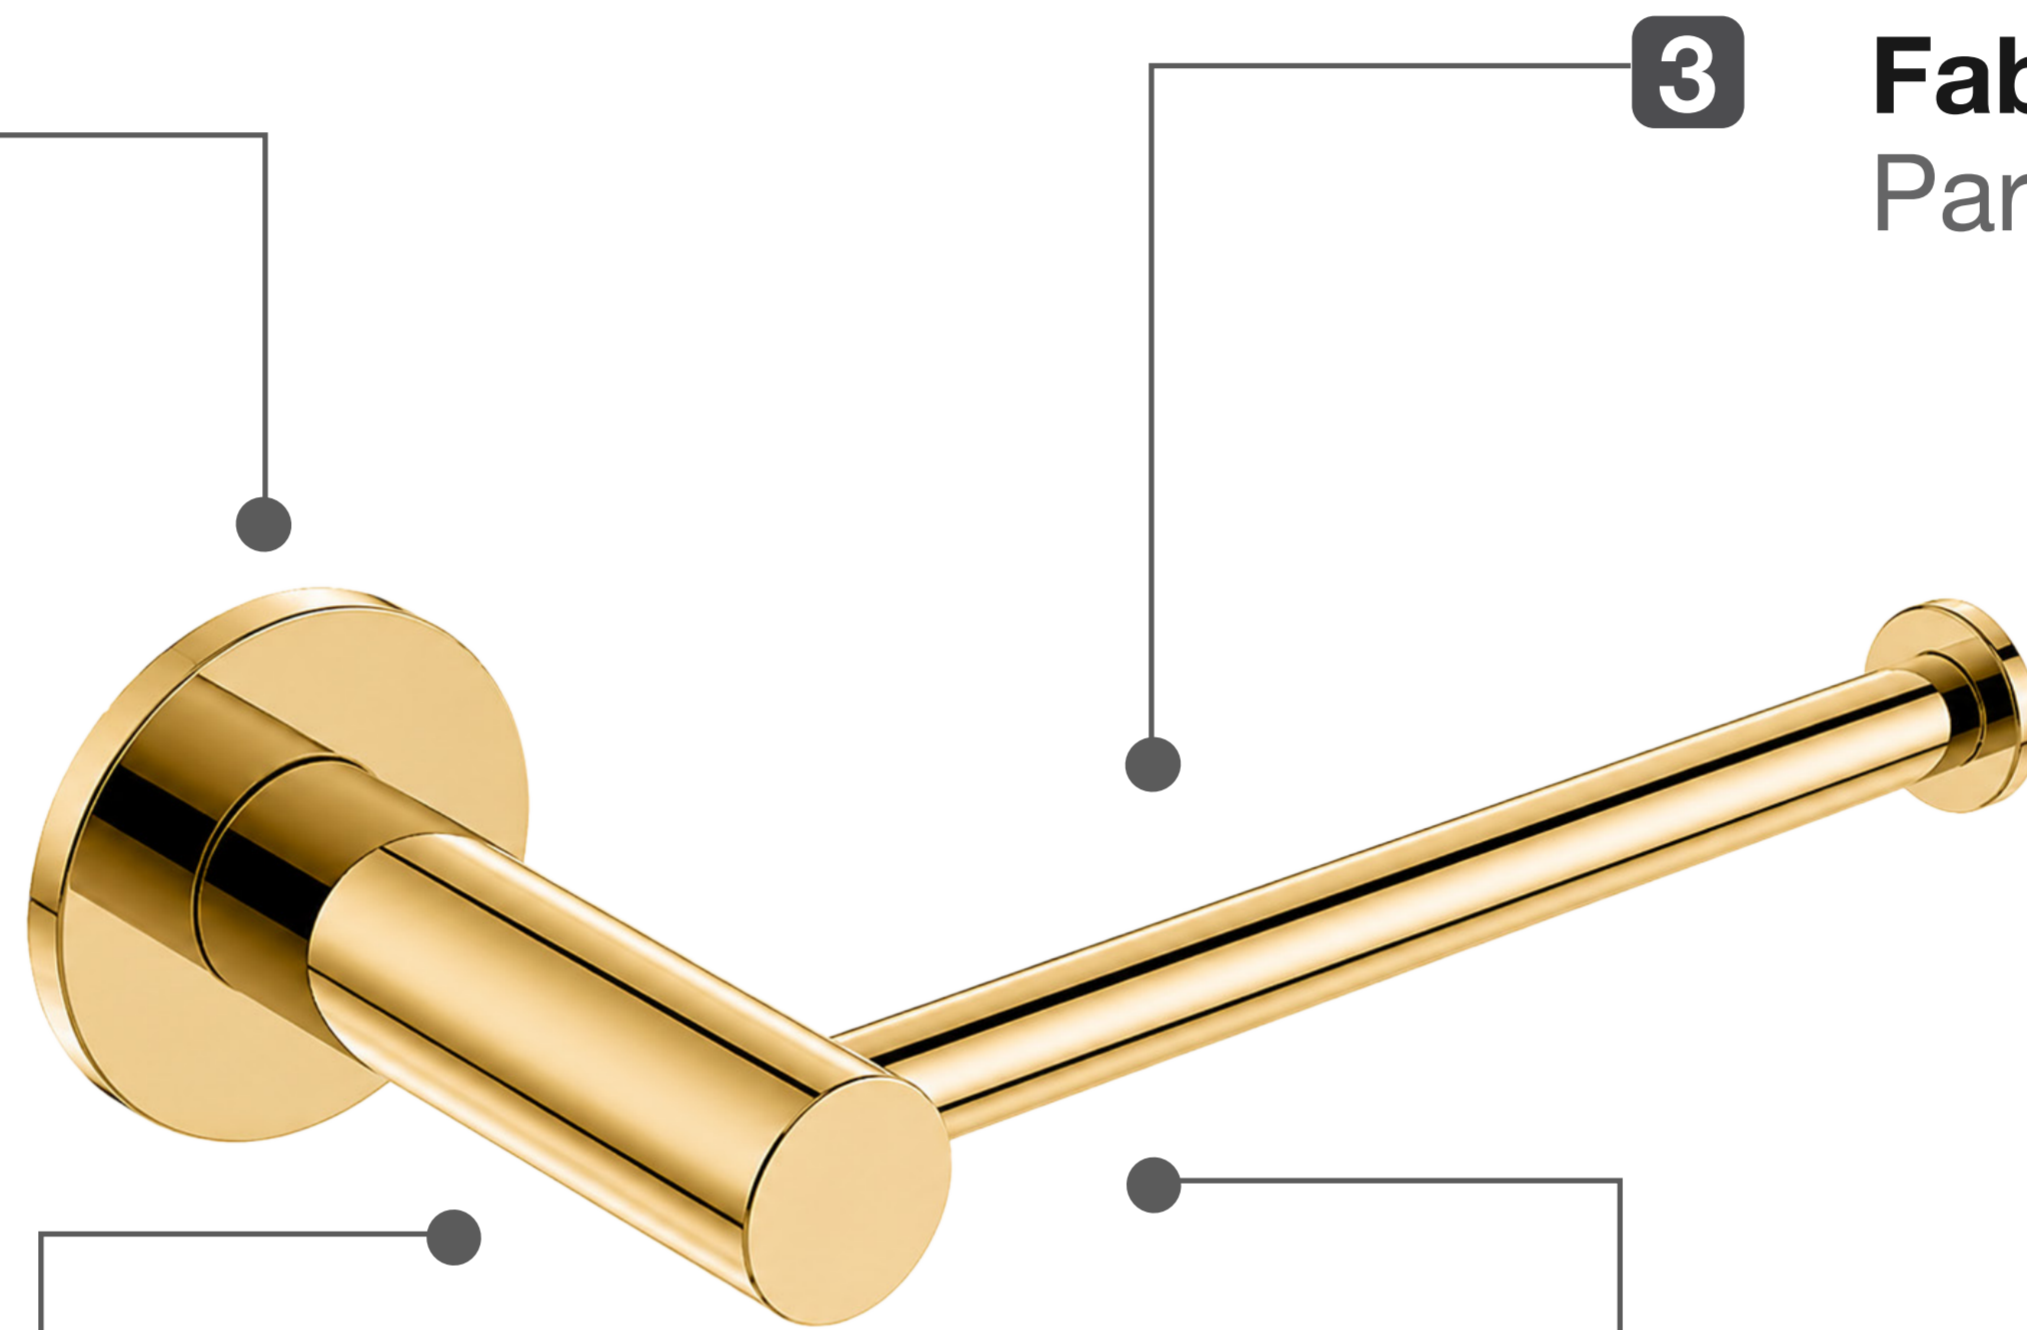

ALPHA PORTA PAPEL DORADO BRILLANTE FERRETTI

Extra Durable

Acabado Dorado Brillante 1
Superficie duradera y atractiva.

3 Fabricado en Bronce Pesado
Para máxima duración.

2 Accesorios de Montaje
Pernos y tarugos para la instalación.

4 Simple Instalación
Fácil y rápida, con herramientas básicas.

Diseño Moderno
Minimalista

Fácil
Limpieza

Todo lo que necesitas
está incluido

Fácil instalación

Garantía Limitada contra
daños de fabricación

FERRETTI

Código de Producto	FA5191
Material	Bronce Pesado
Acabado	Dorado Brillante
Ancho	85mm
Largo	153mm