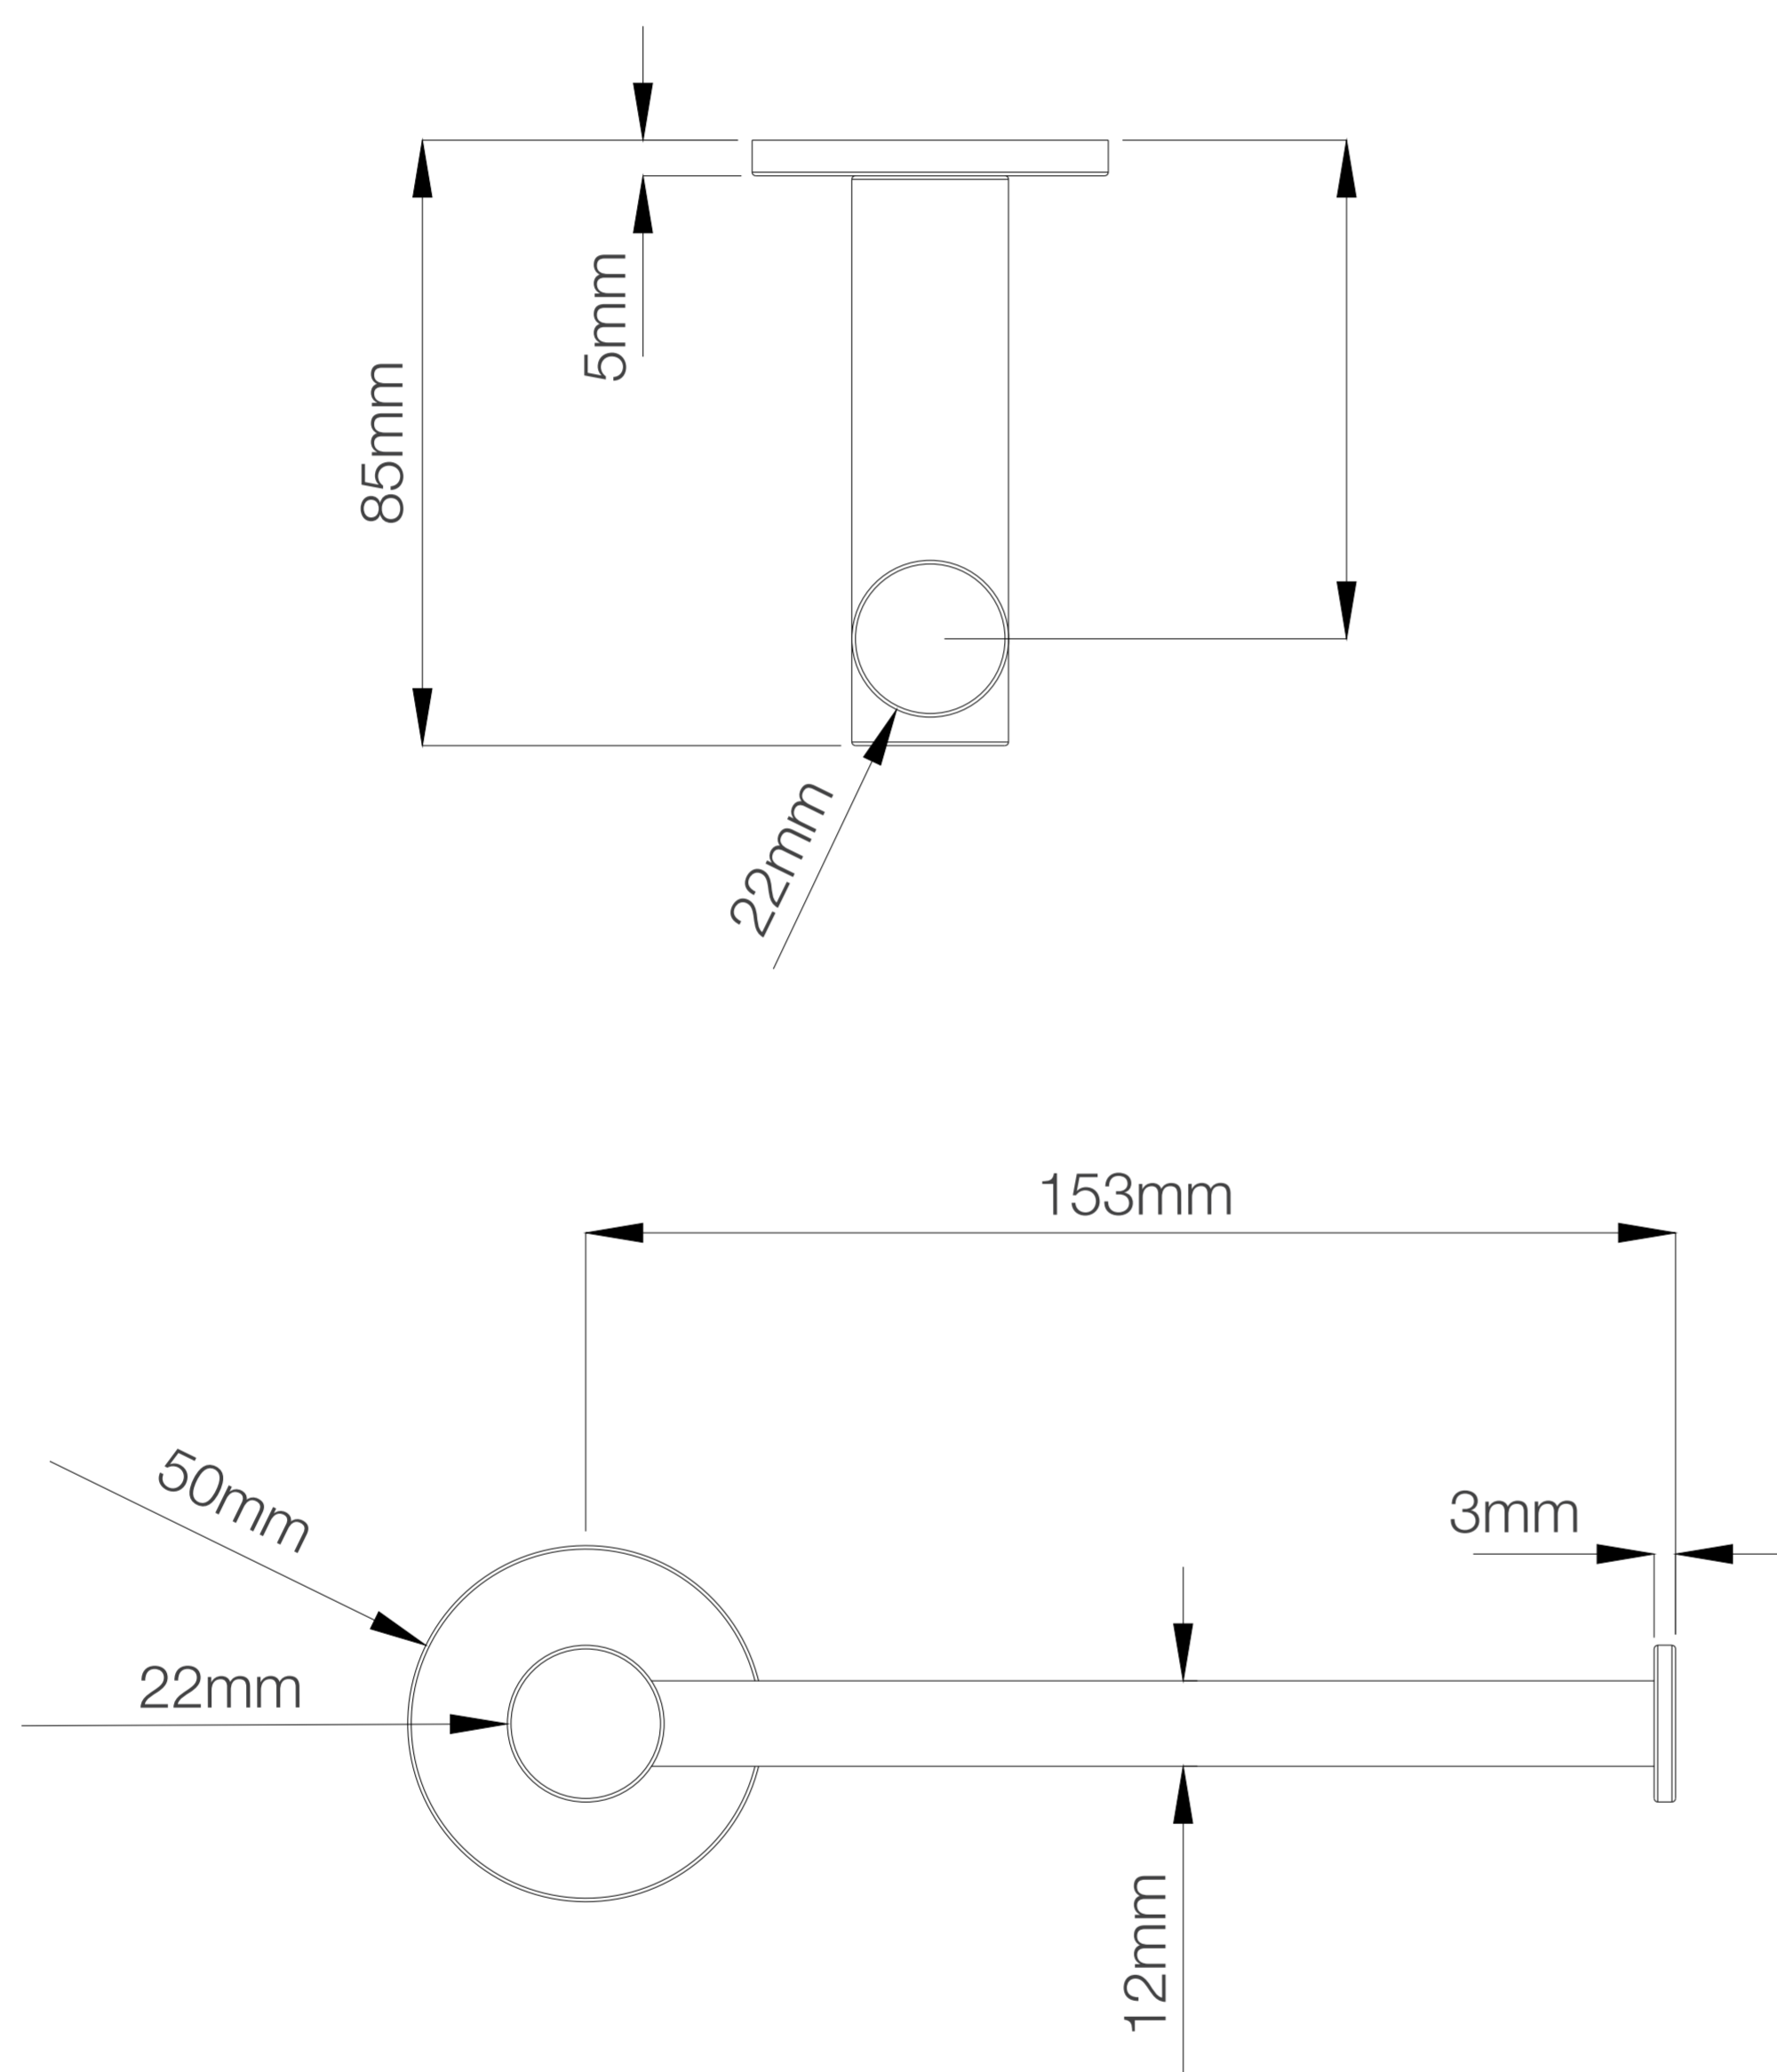

Pernos y tarugos para la instalación.

4

Simple Instalación

Fácil y rápida, con herramientas básicas.

Diseño Moderno
Minimalista

Fácil
Limpieza

Todo lo que necesitas
está incluido

Fácil instalación

Garantía Limitada contra
daños de fabricación

FERRETTI

Código de Producto	FA5192
Material	Bronce Pesado
Acabado	Dorado Mate
Ancho	85mm
Largo	153mm