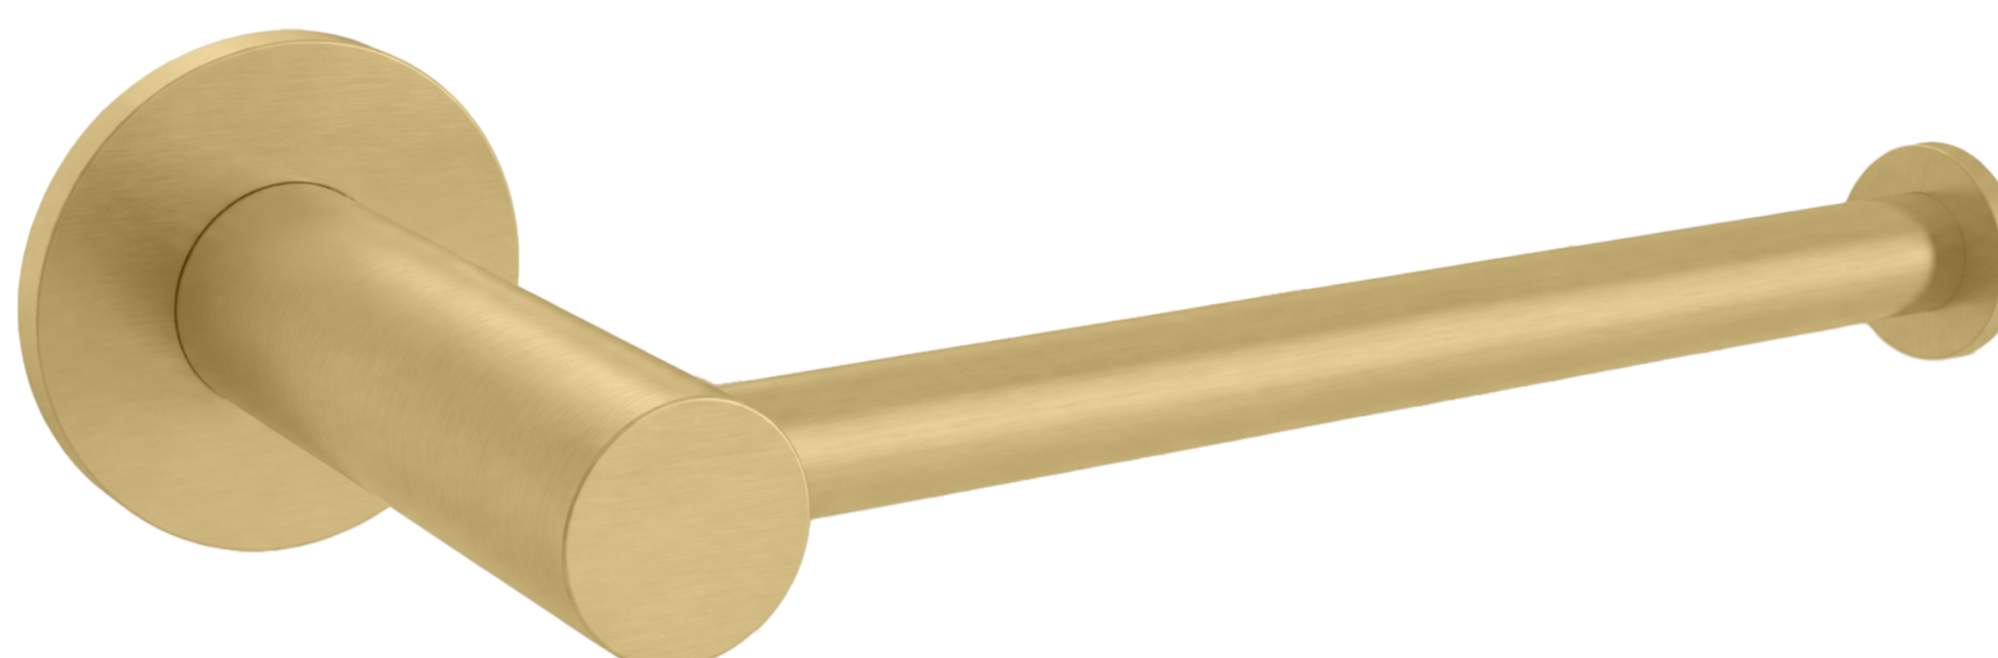

ALPHA PORTA PAPEL DORADO MATE FERRETTI

Extra **Durable**

1 **Acabado Dorado Mate**

Superficie duradera y atractiva.

3

Fabricado en Bronce Pesado

Para máxima duración.

2 **Accesorios de Montaje**

Pernos y tarugos para la instalación.

4

Simple Instalación

Fácil y rápida, con herramientas básicas.

Diseño Moderno
Minimalista

Fácil
Limpieza

Todo lo que necesitas
está incluido

Fácil instalación

Garantía Limitada contra
daños de fabricación

FERRETTI

Código de Producto	FA5192
Material	Bronce Pesado
Acabado	Dorado Mate
Ancho	85mm
Largo	153mm