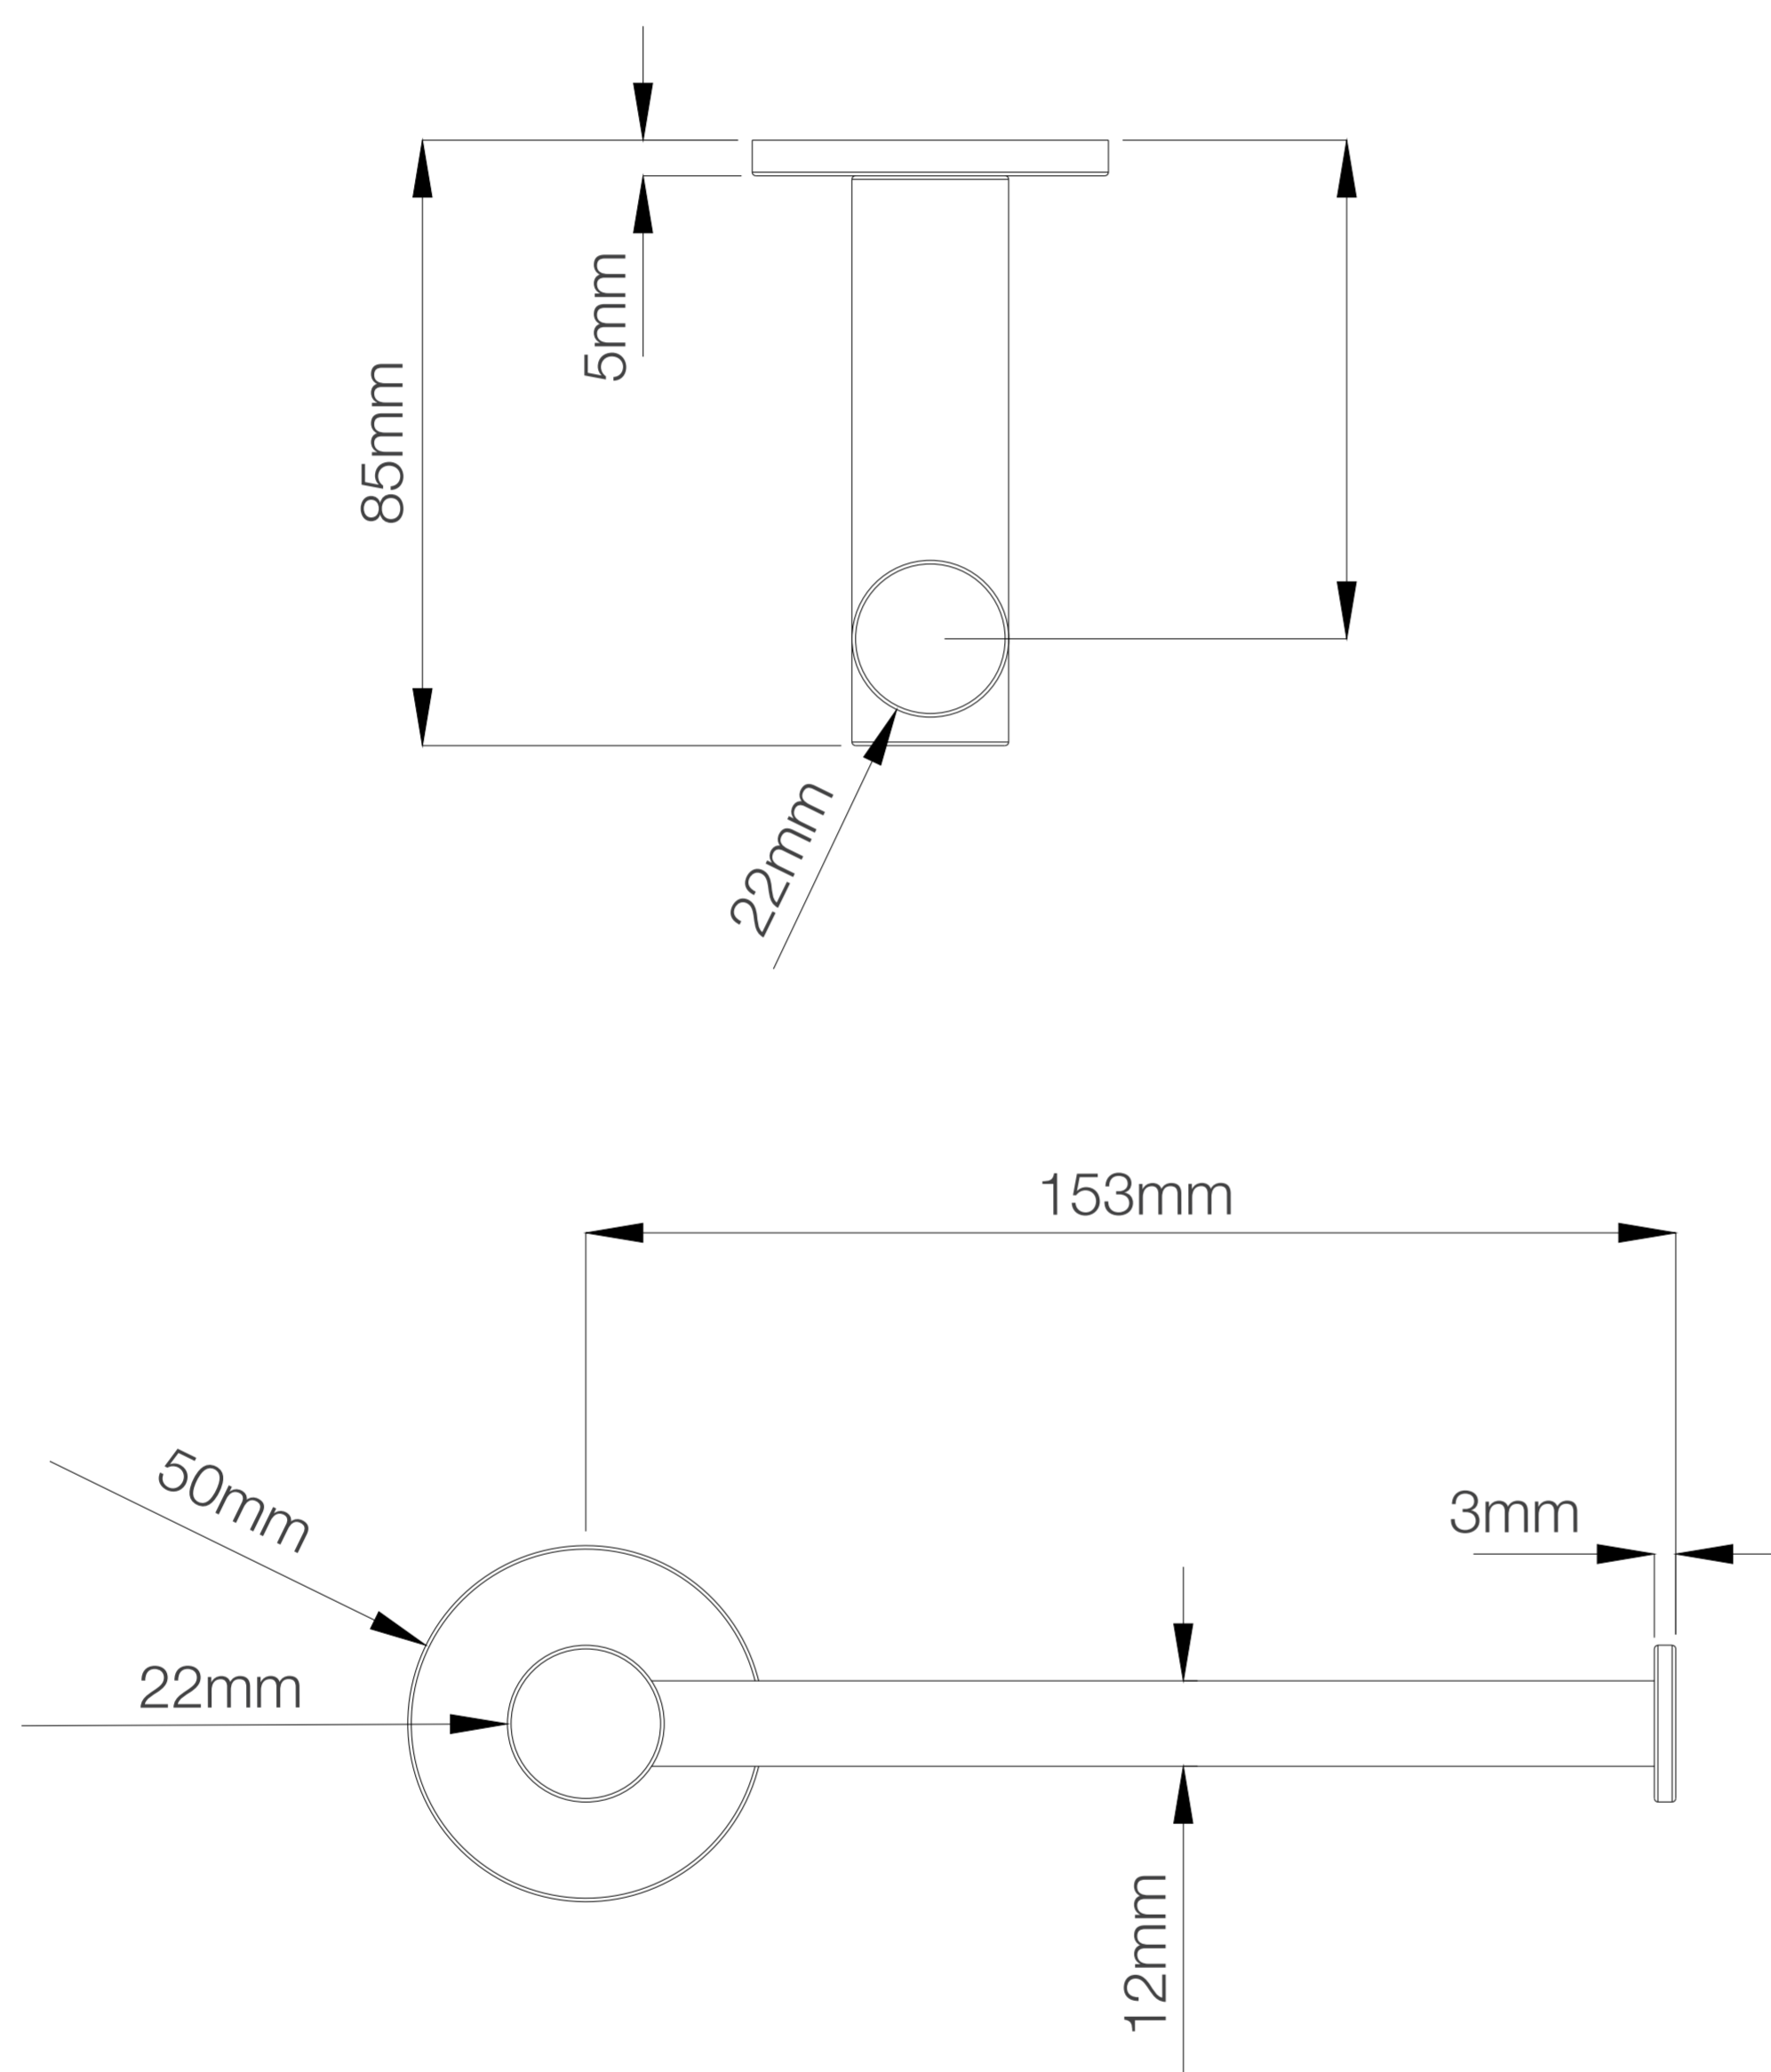

Código de Producto	FA5193
Material	Bronce Pesado
Acabado	Titanio
Ancho	85mm
Largo	153mm