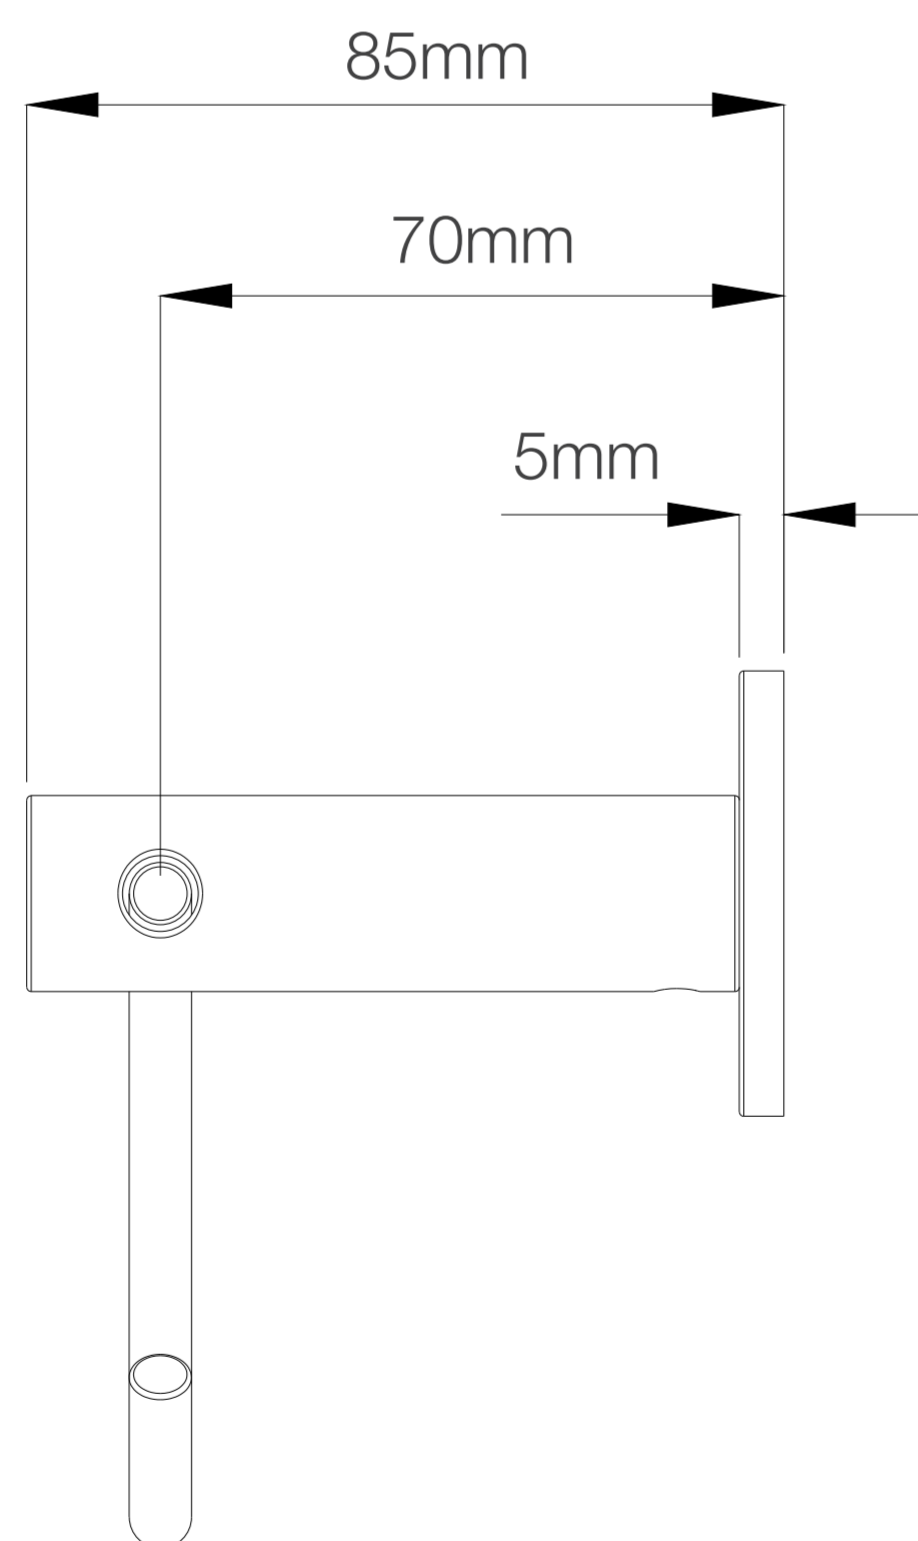

## ALPHA PORTA PAPEL MOD 2 NEGRO FERRETTI

Extra Durable

**Acabado Negro Mate**  
Superficie duradera y atractiva.

1

3

**Fabricado en Bronce Pesado**  
Para máxima duración.

**Accesorios de Montaje**  
Pernos y tarugos para la instalación.

# FERRETTI

**Código de Producto**

FA5194

**Material**

Bronce Pesado

**Acabado**

Negro Mate

**Ancho**

85mm

**Largo**

149mm