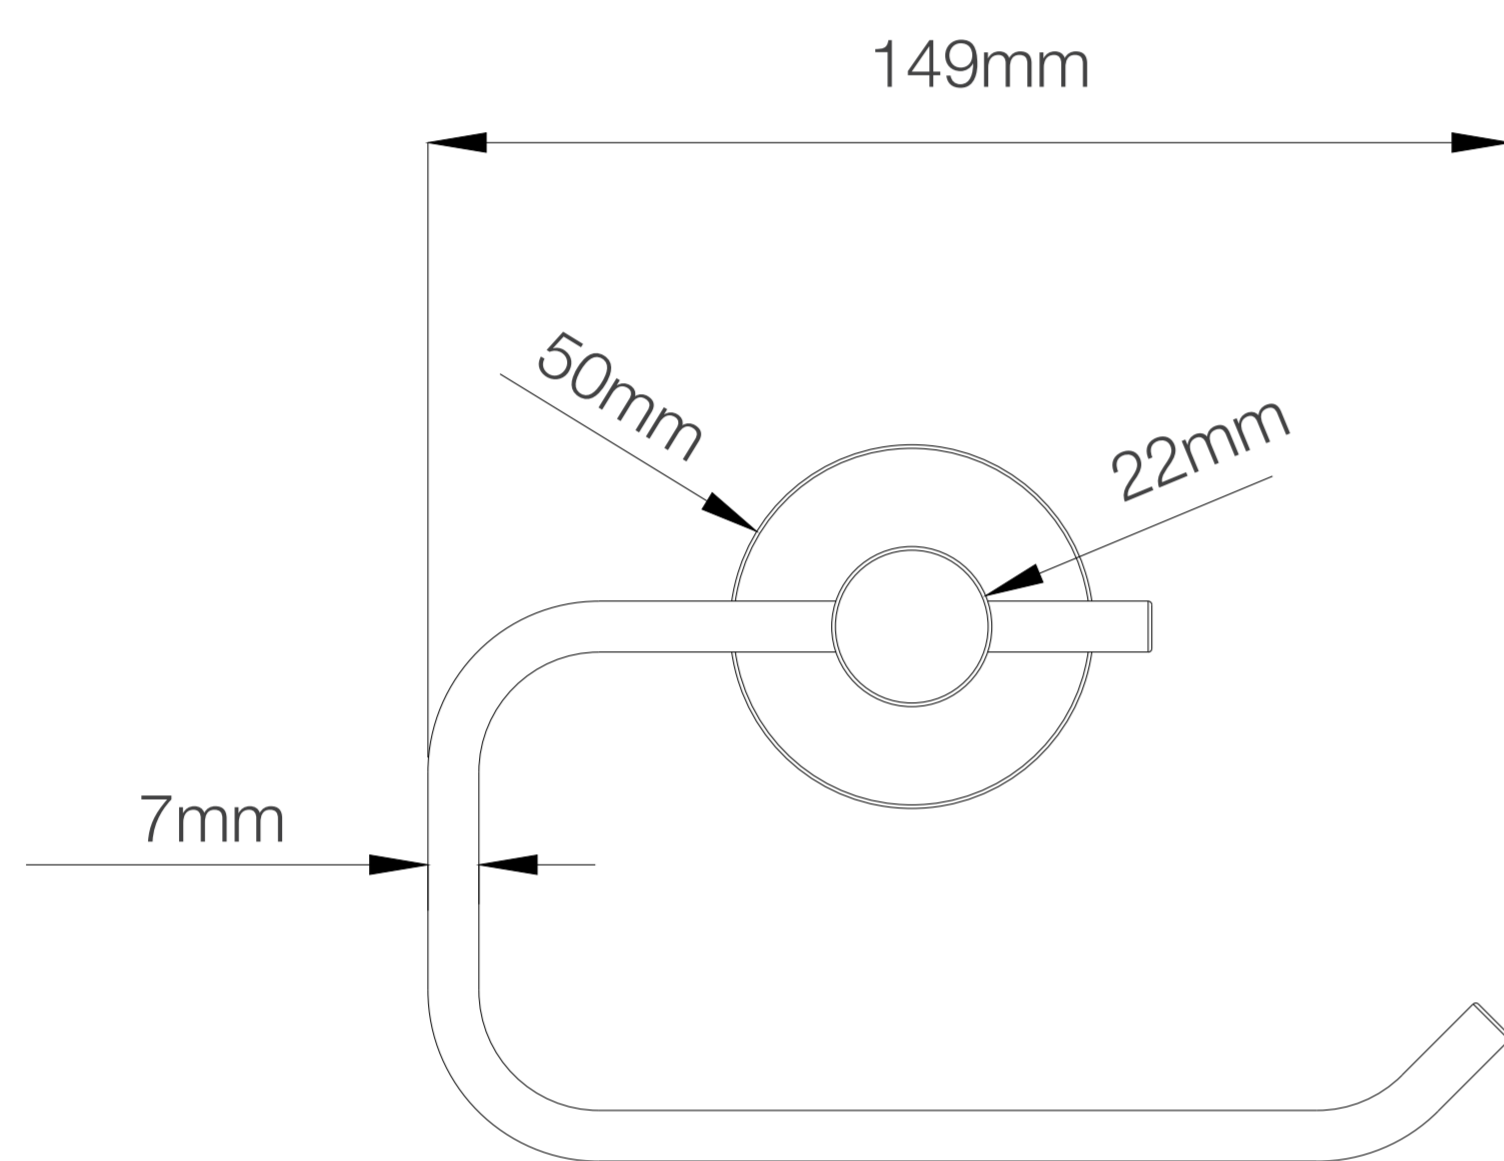

# FERRETTI

**Código de Producto**

FA5194

**Material**

Bronce Pesado

**Acabado**

Negro Mate

**Ancho**

85mm

**Largo**

149mm