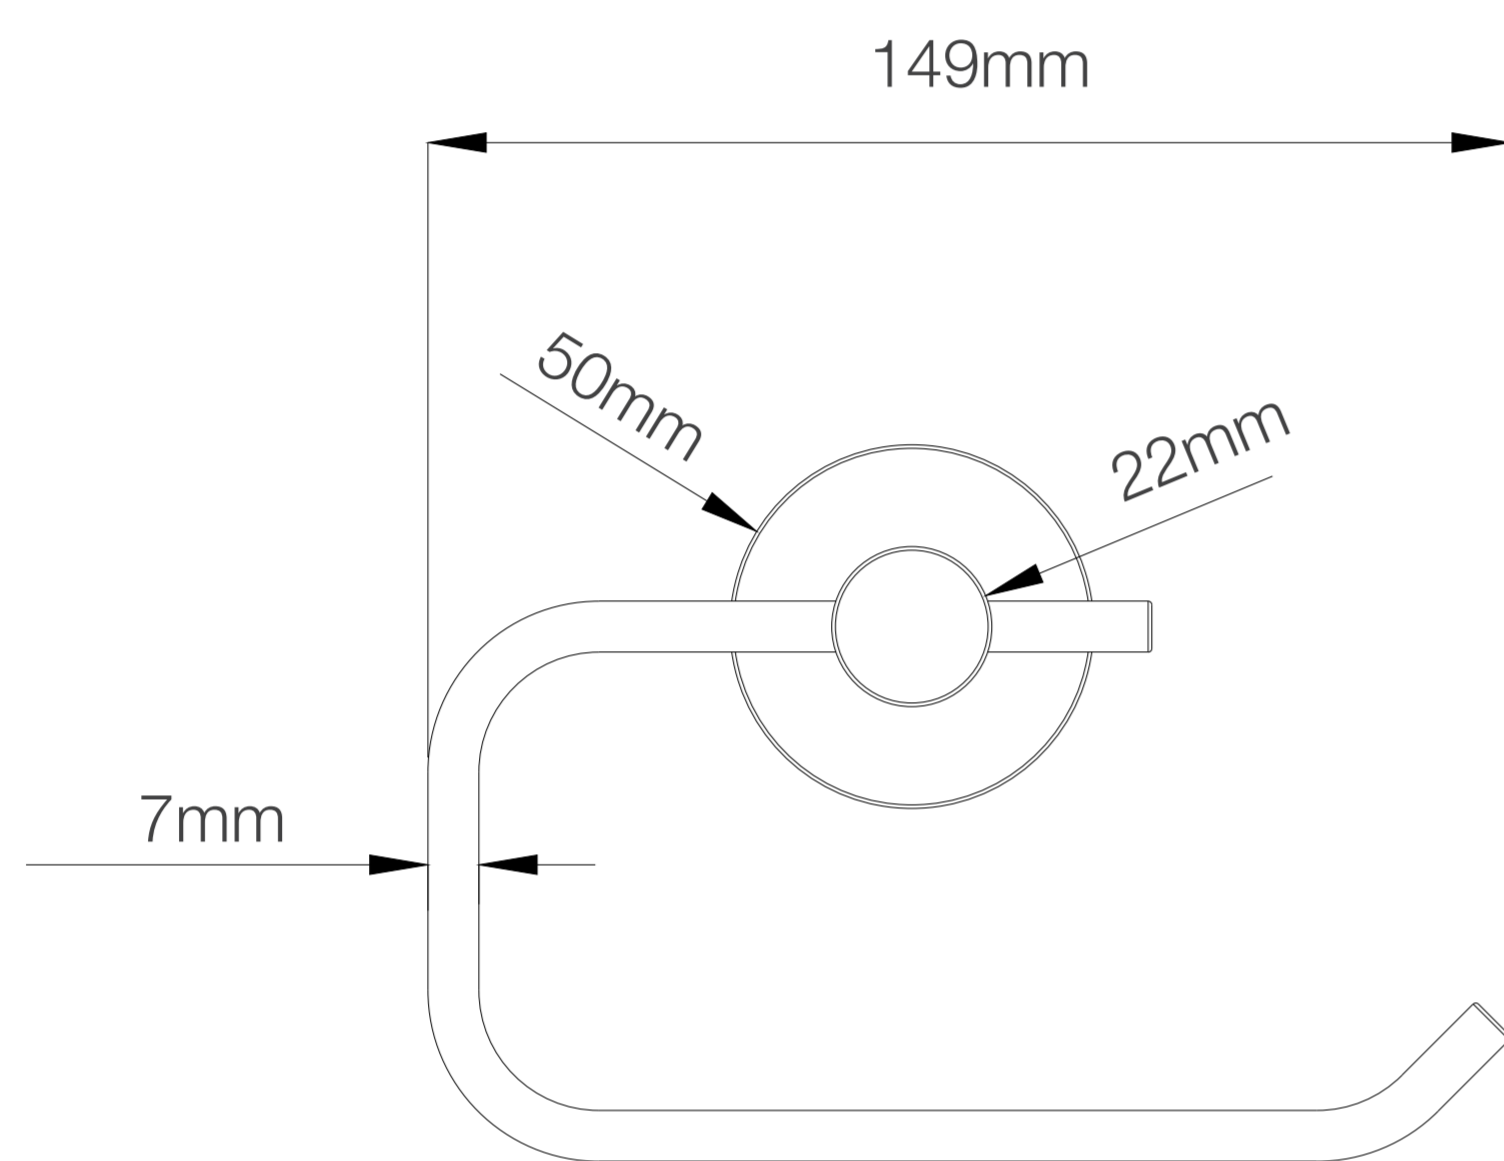

FERRETTI

Código de Producto

FA5195

Material

Bronce Pesado

Acabado

Dorado Brillante

Ancho

85mm

Largo

149mm