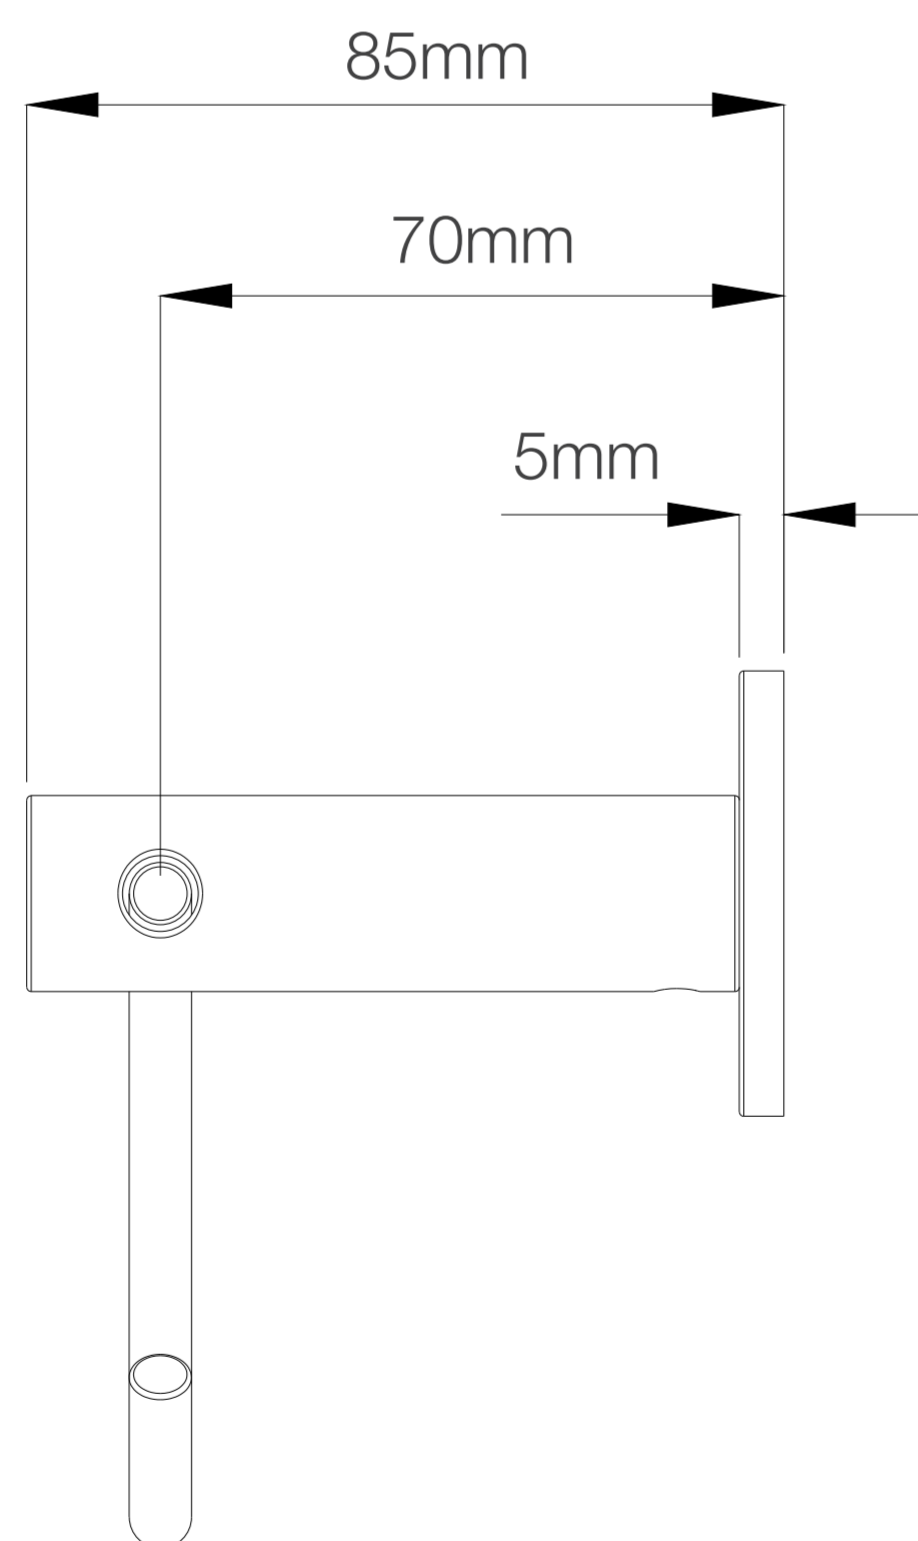

FERRETTI

Código de Producto

FA5195

Material

Bronce Pesado

Acabado

Dorado Brillante

Ancho

85mm

Largo

149mm