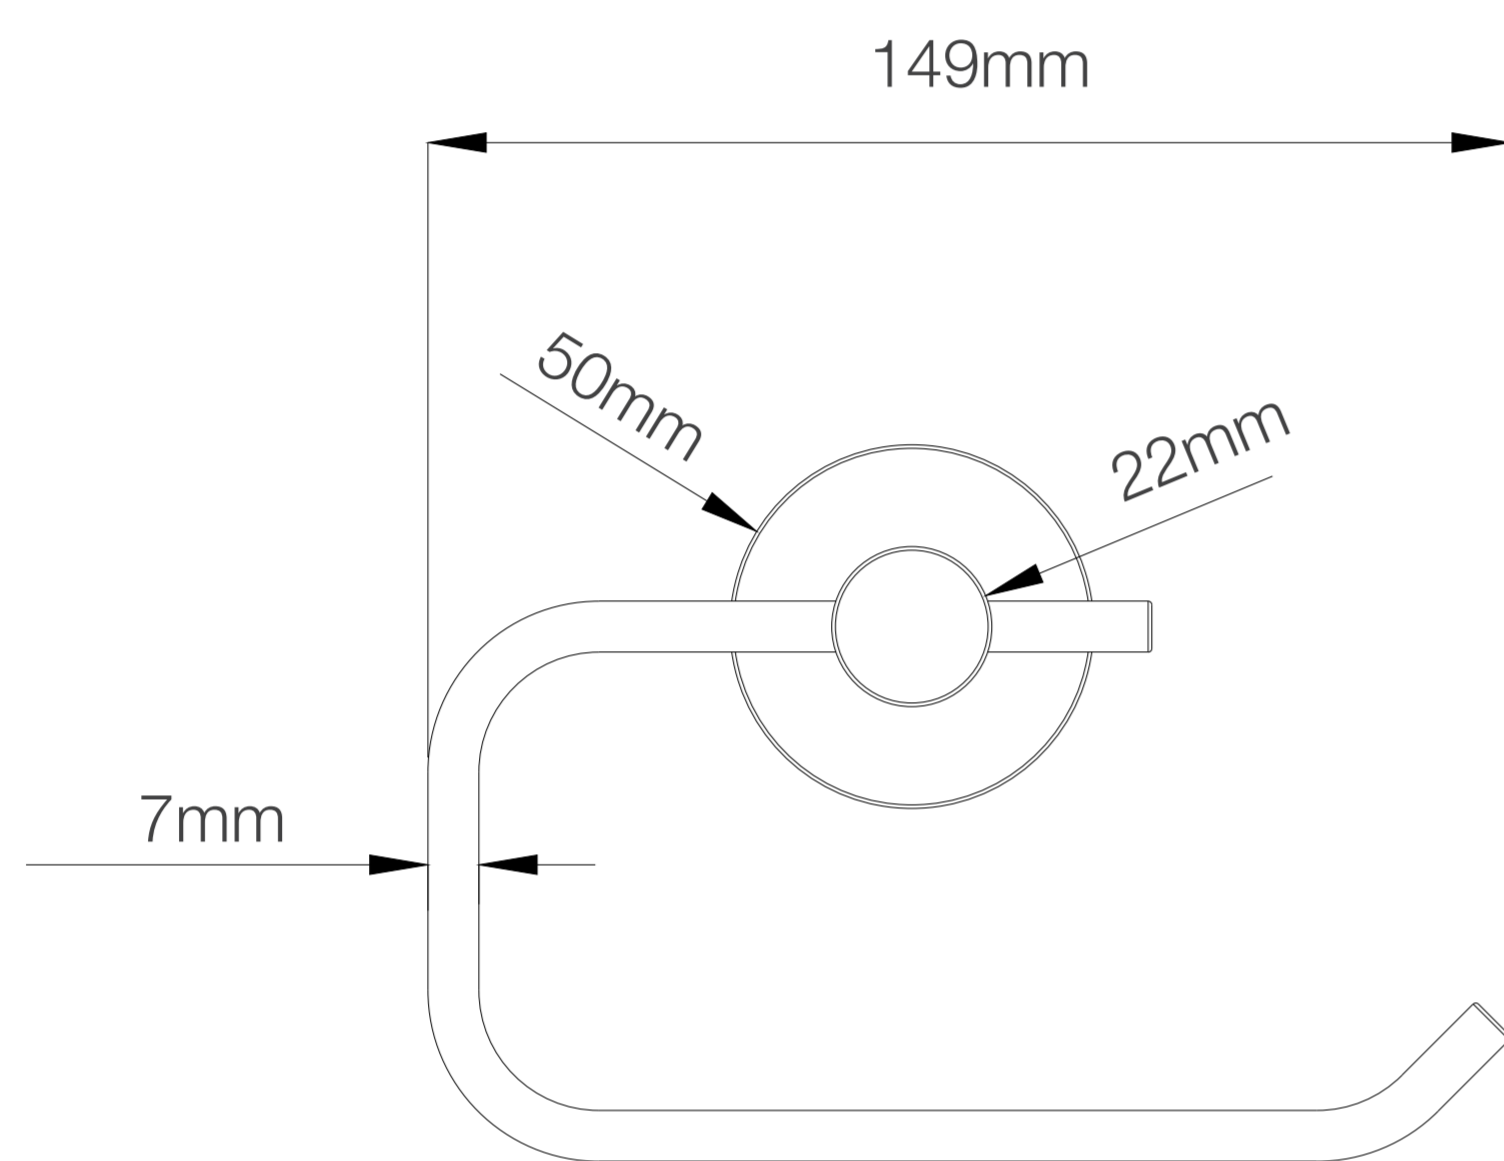

Código de Producto

FA5196

Material

Bronce Pesado

Acabado

Dorado Mate

Ancho

85mm

Largo

149mm