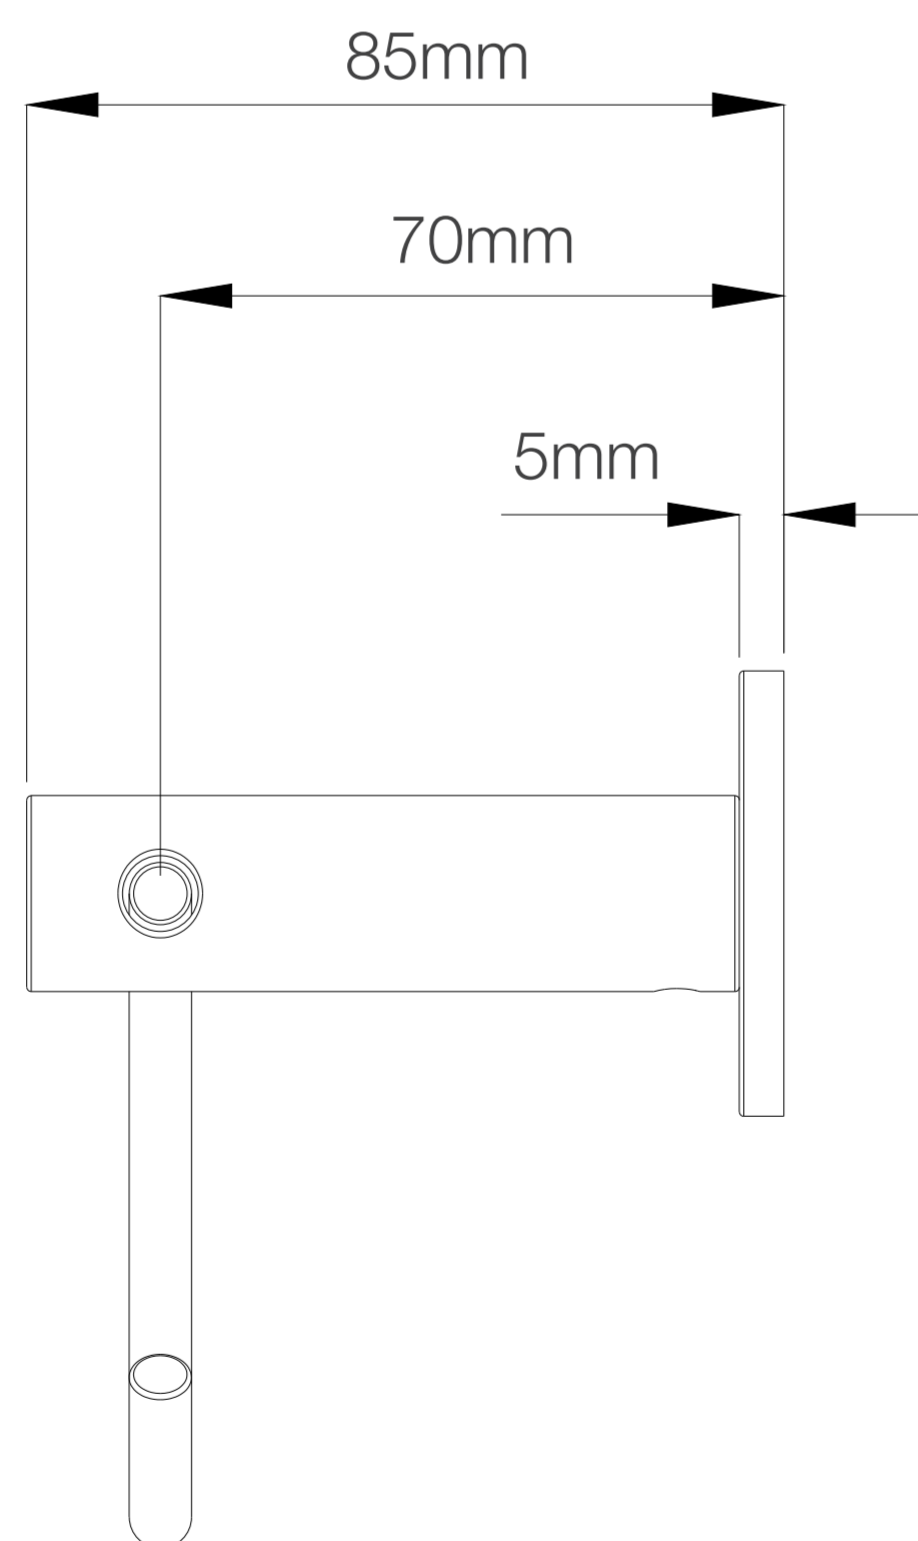

Código de Producto

FA5196

Material

Bronce Pesado

Acabado

Dorado Mate

Ancho

85mm

Largo

149mm