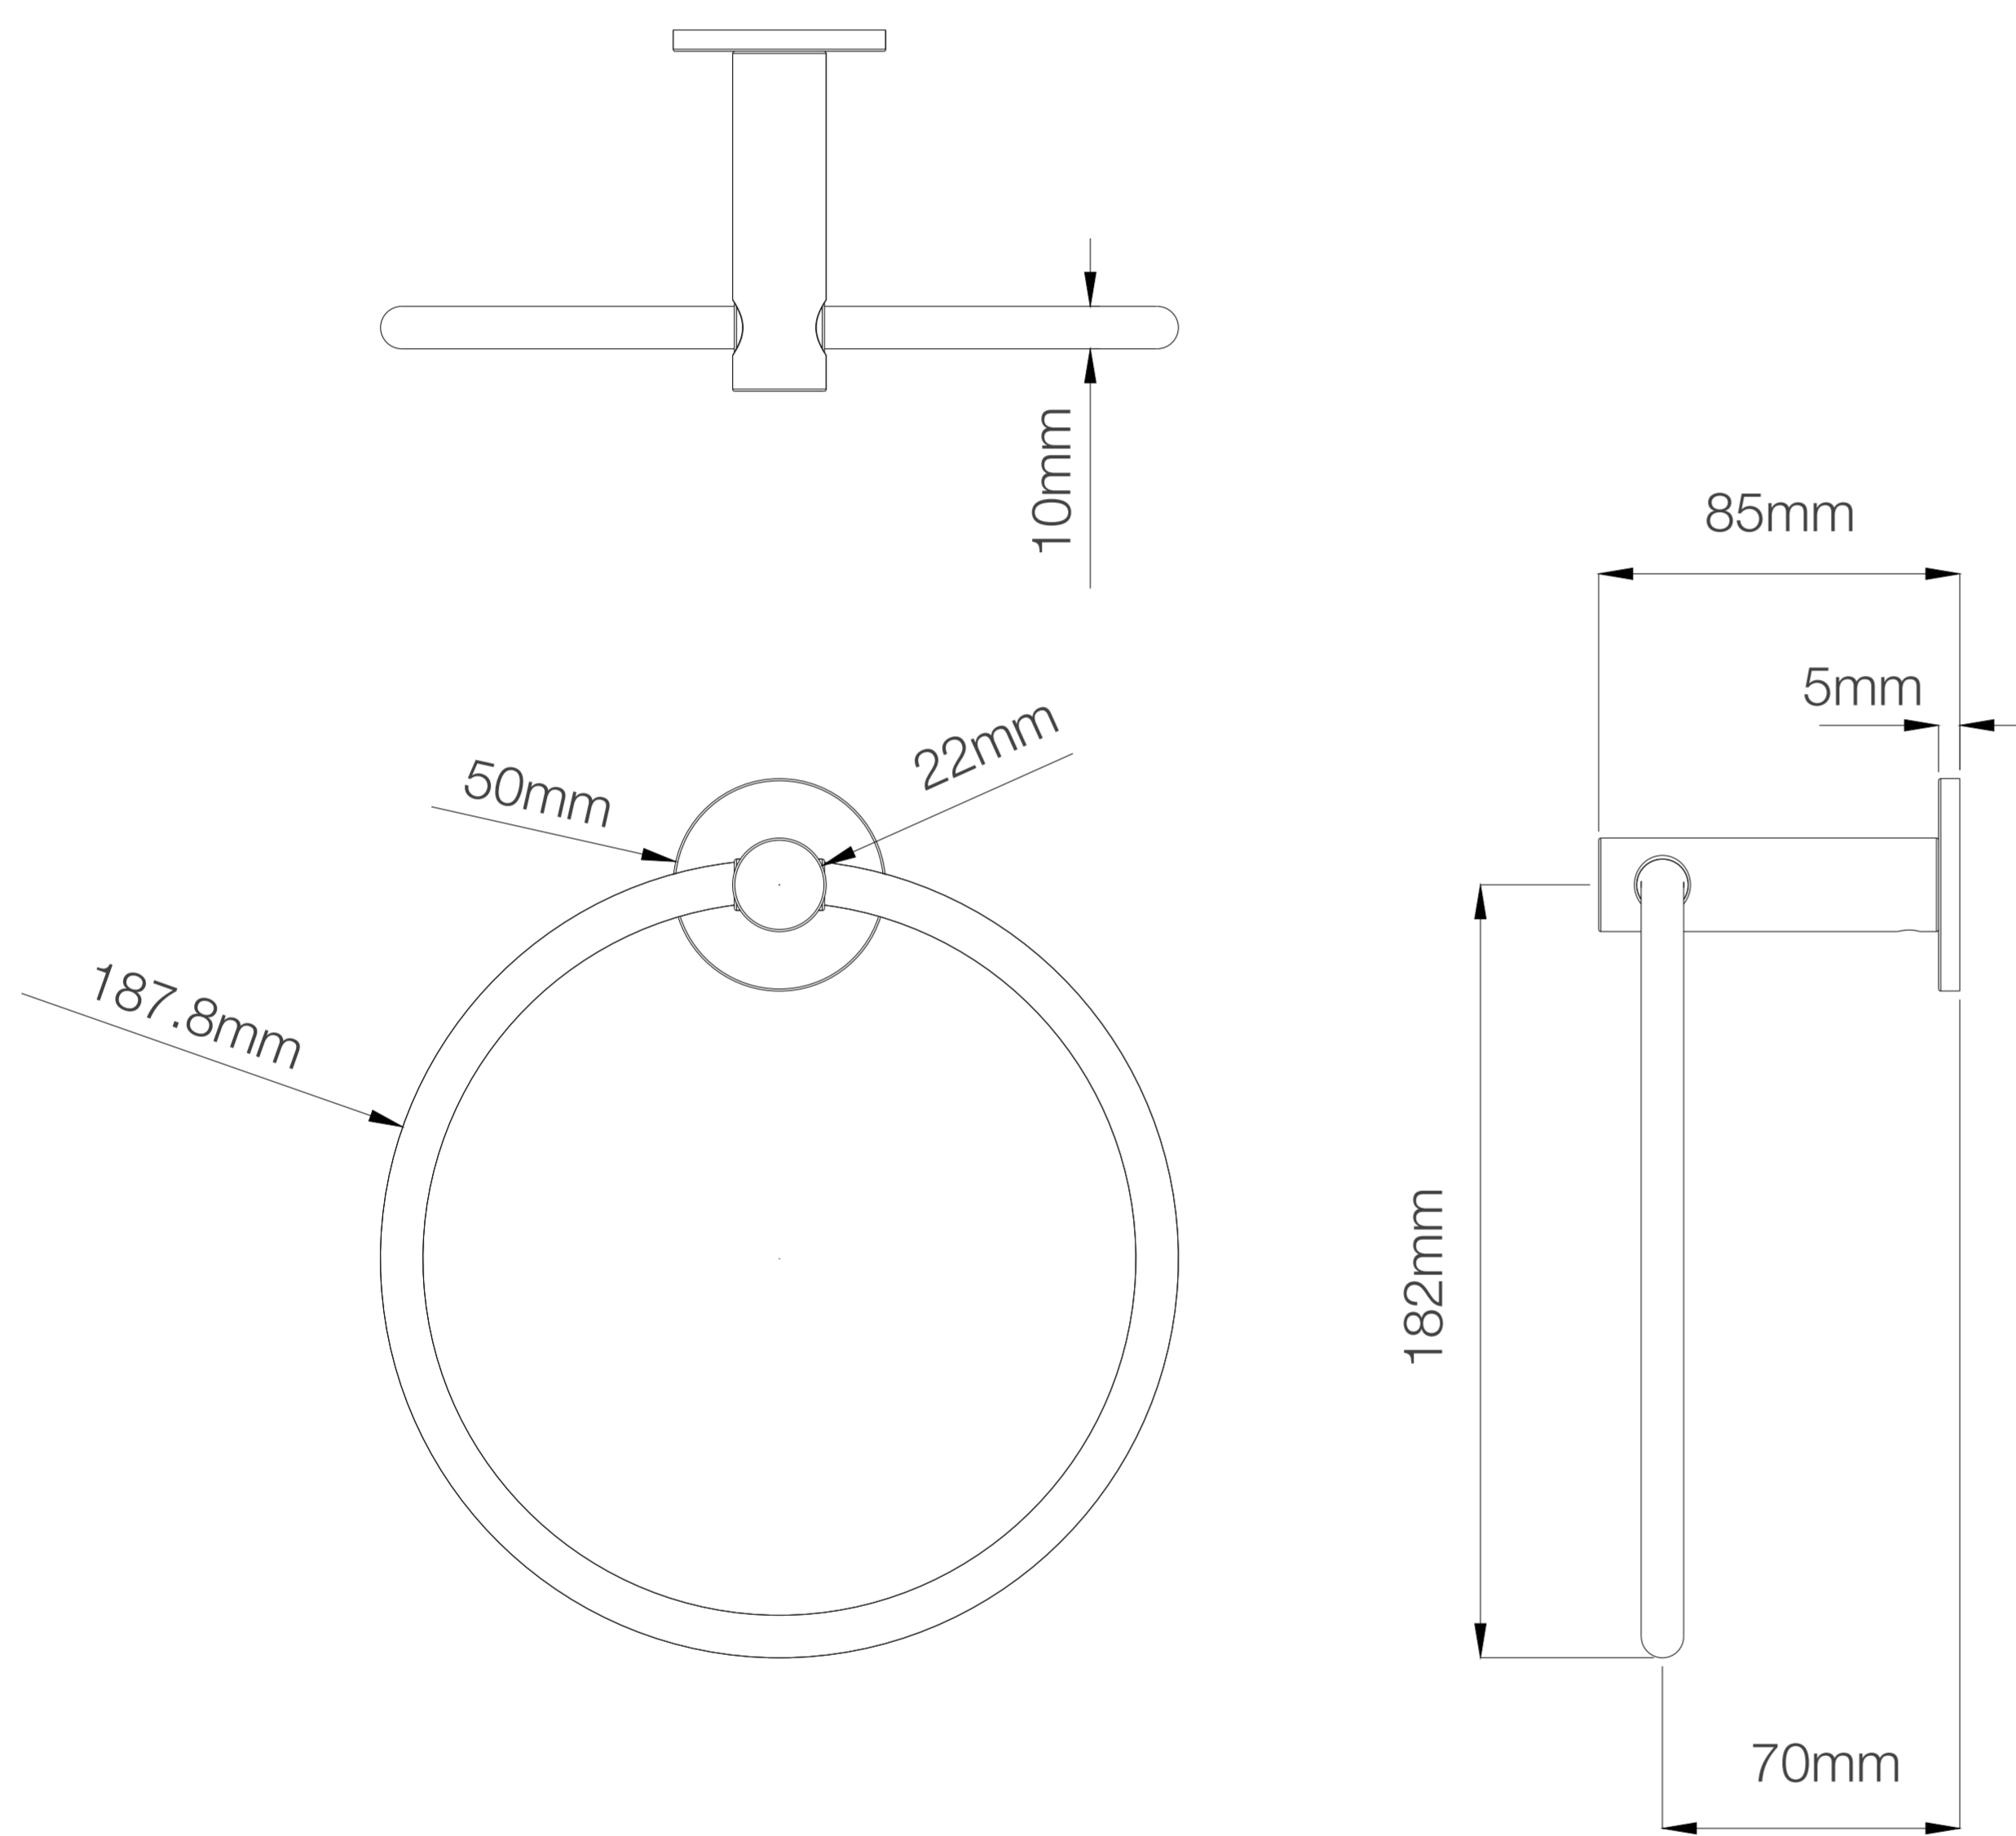

ALPHA ARO TOALLERO NEGRO FERRETTI

Extra Durable

Acabado Negro Mate
Superficie duradera y atractiva.

1

3

Fabricado en Bronce Pesado
Para máxima duración.

Accesorios de Montaje
Pernos y tarugos para la instalación.

FERRETTI

Código de Producto	FA5199
Material	Bronce Pesado
Acabado	Negro Mate
Largo	85mm
Altura	182mm
Componentes de Instalación (tornillo(s), tarugo(s) de plástico, etc.)	Si