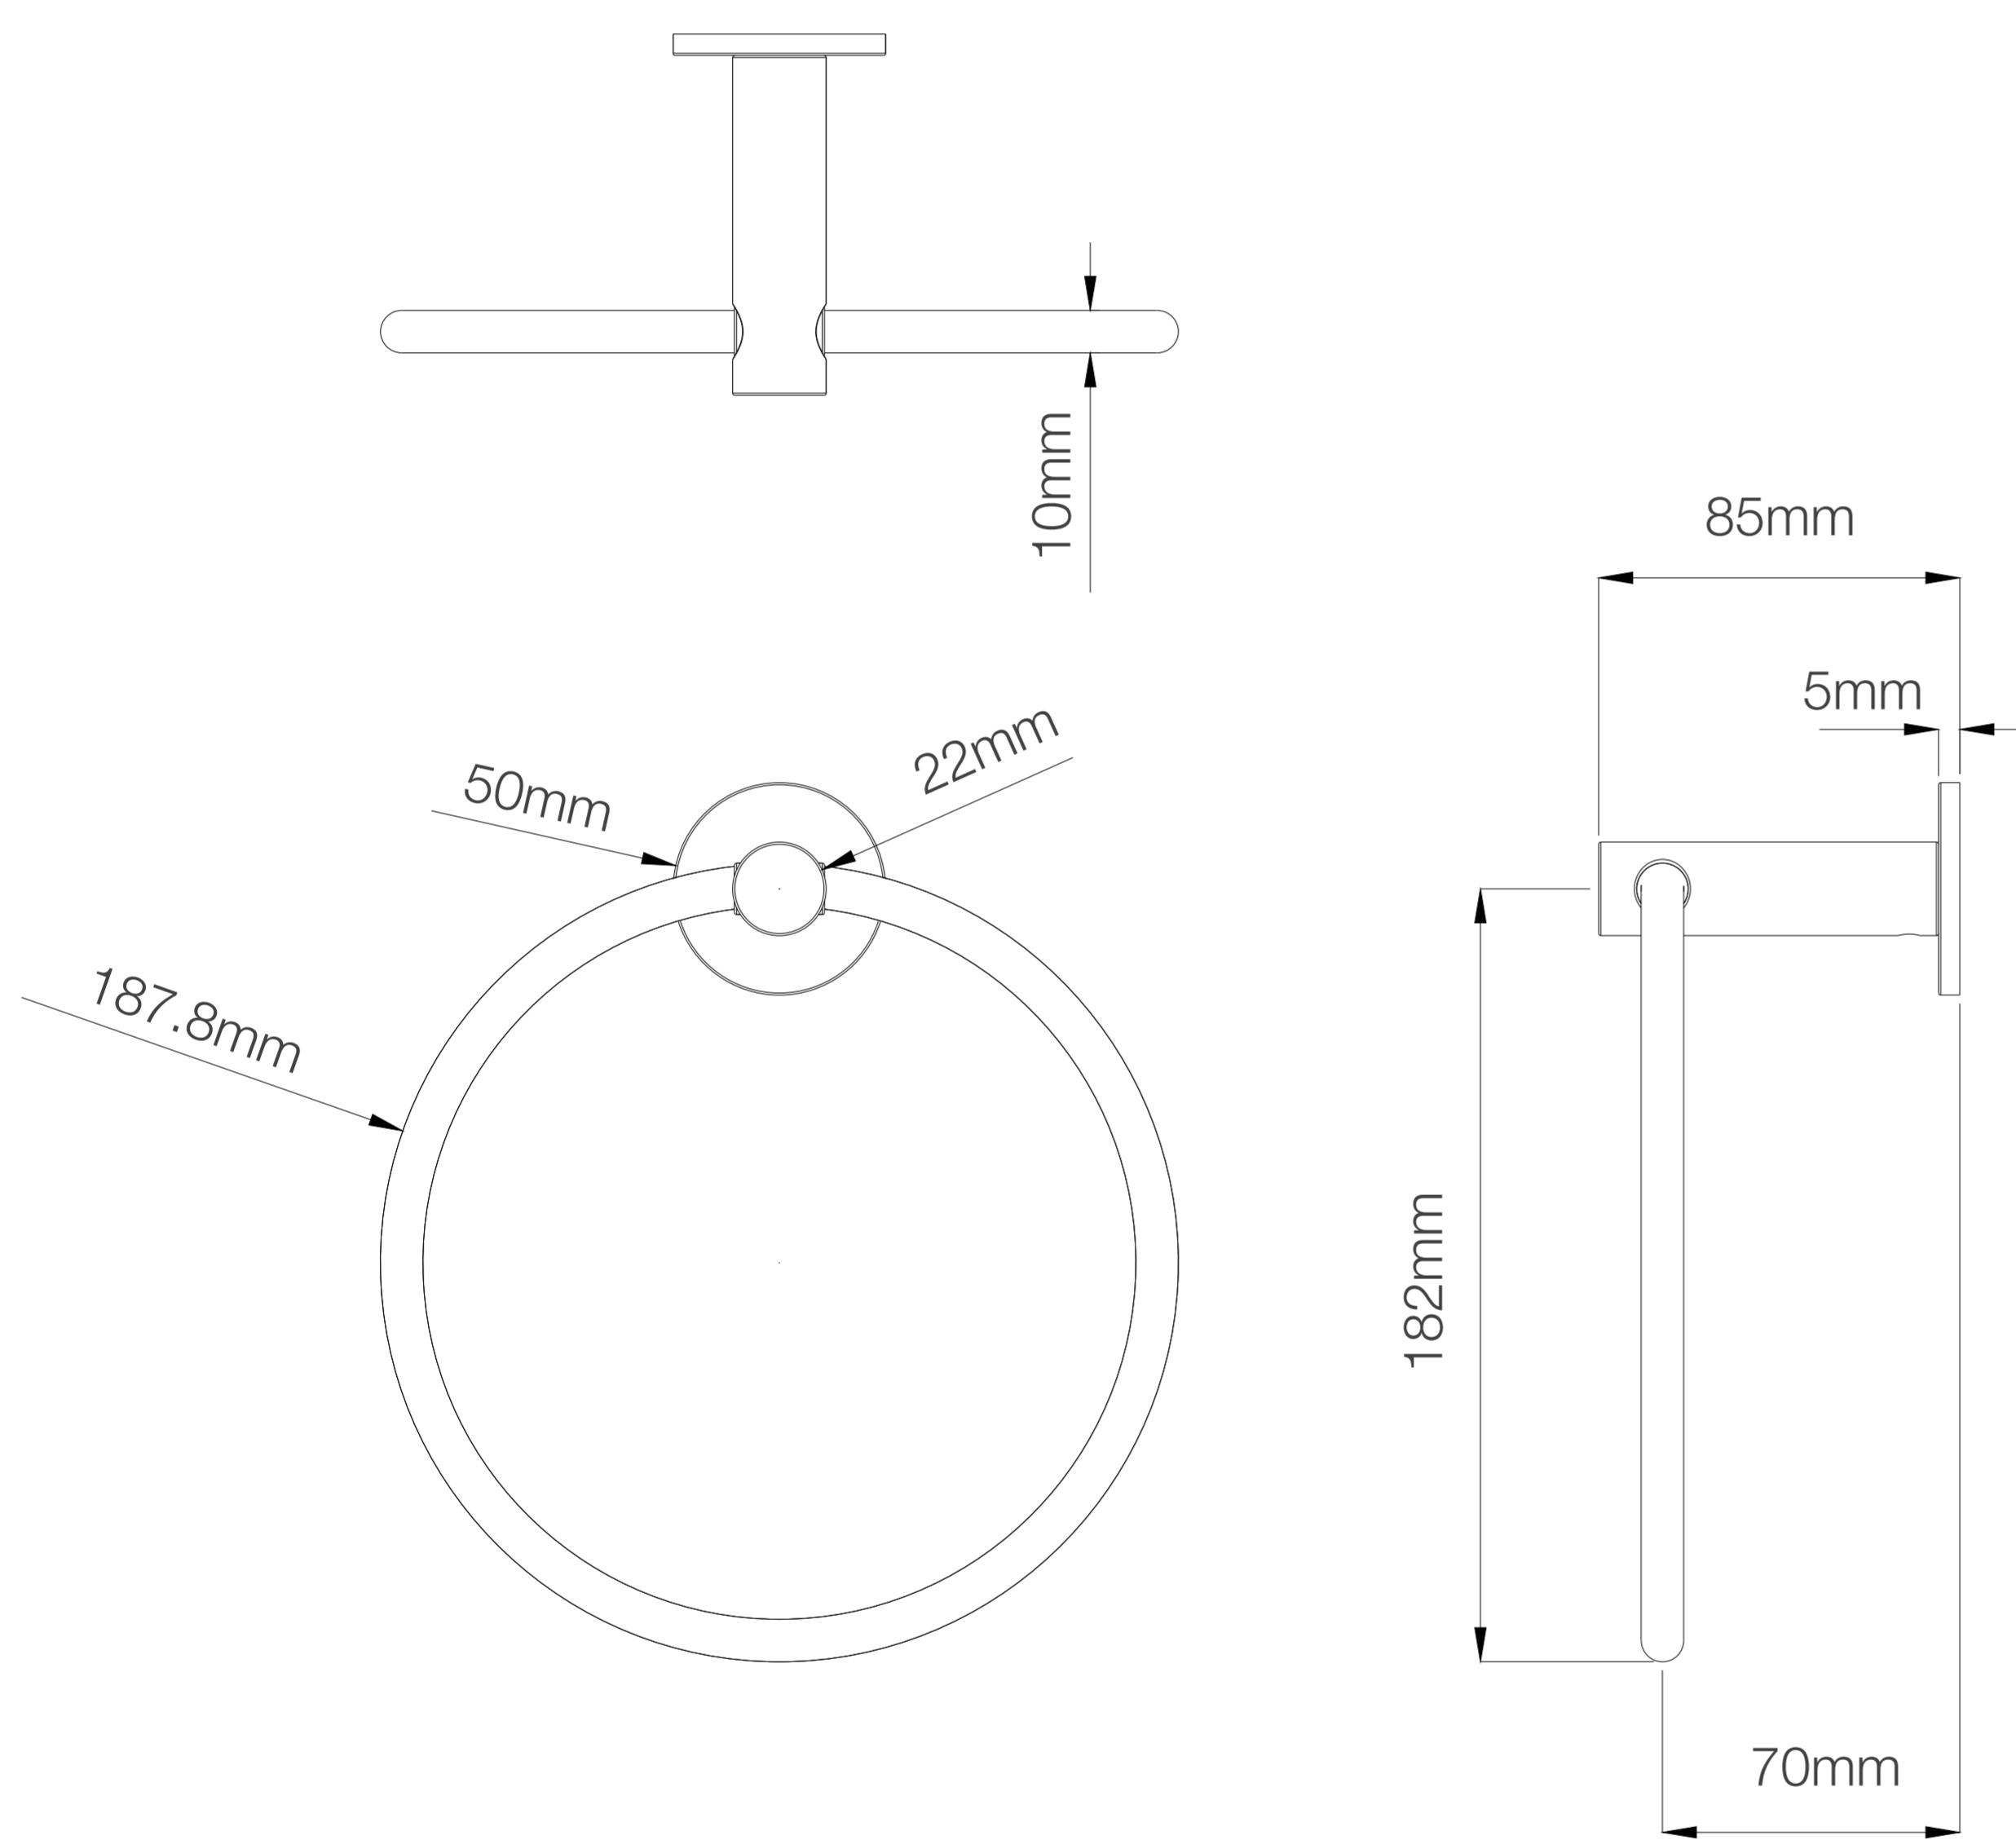

ALPHA ARO TOALLERO DORADO BRILLANTE FERRETTI

Extra Durable

Acabado Dorado Brillante 1
Superficie duradera y atractiva.

Fabricado en Bronce Pesado 3
Para máxima duración.

Accesorios de Montaje 2
Pernos y tarugos para la instalación.

Código de Producto	FA9060
Material	Bronce Pesado
Acabado	Dorado Brillante
Largo	85mm
Altura	182mm
Componentes de Instalación (tornillo(s), tarugo(s) de plástico, etc.)	Si