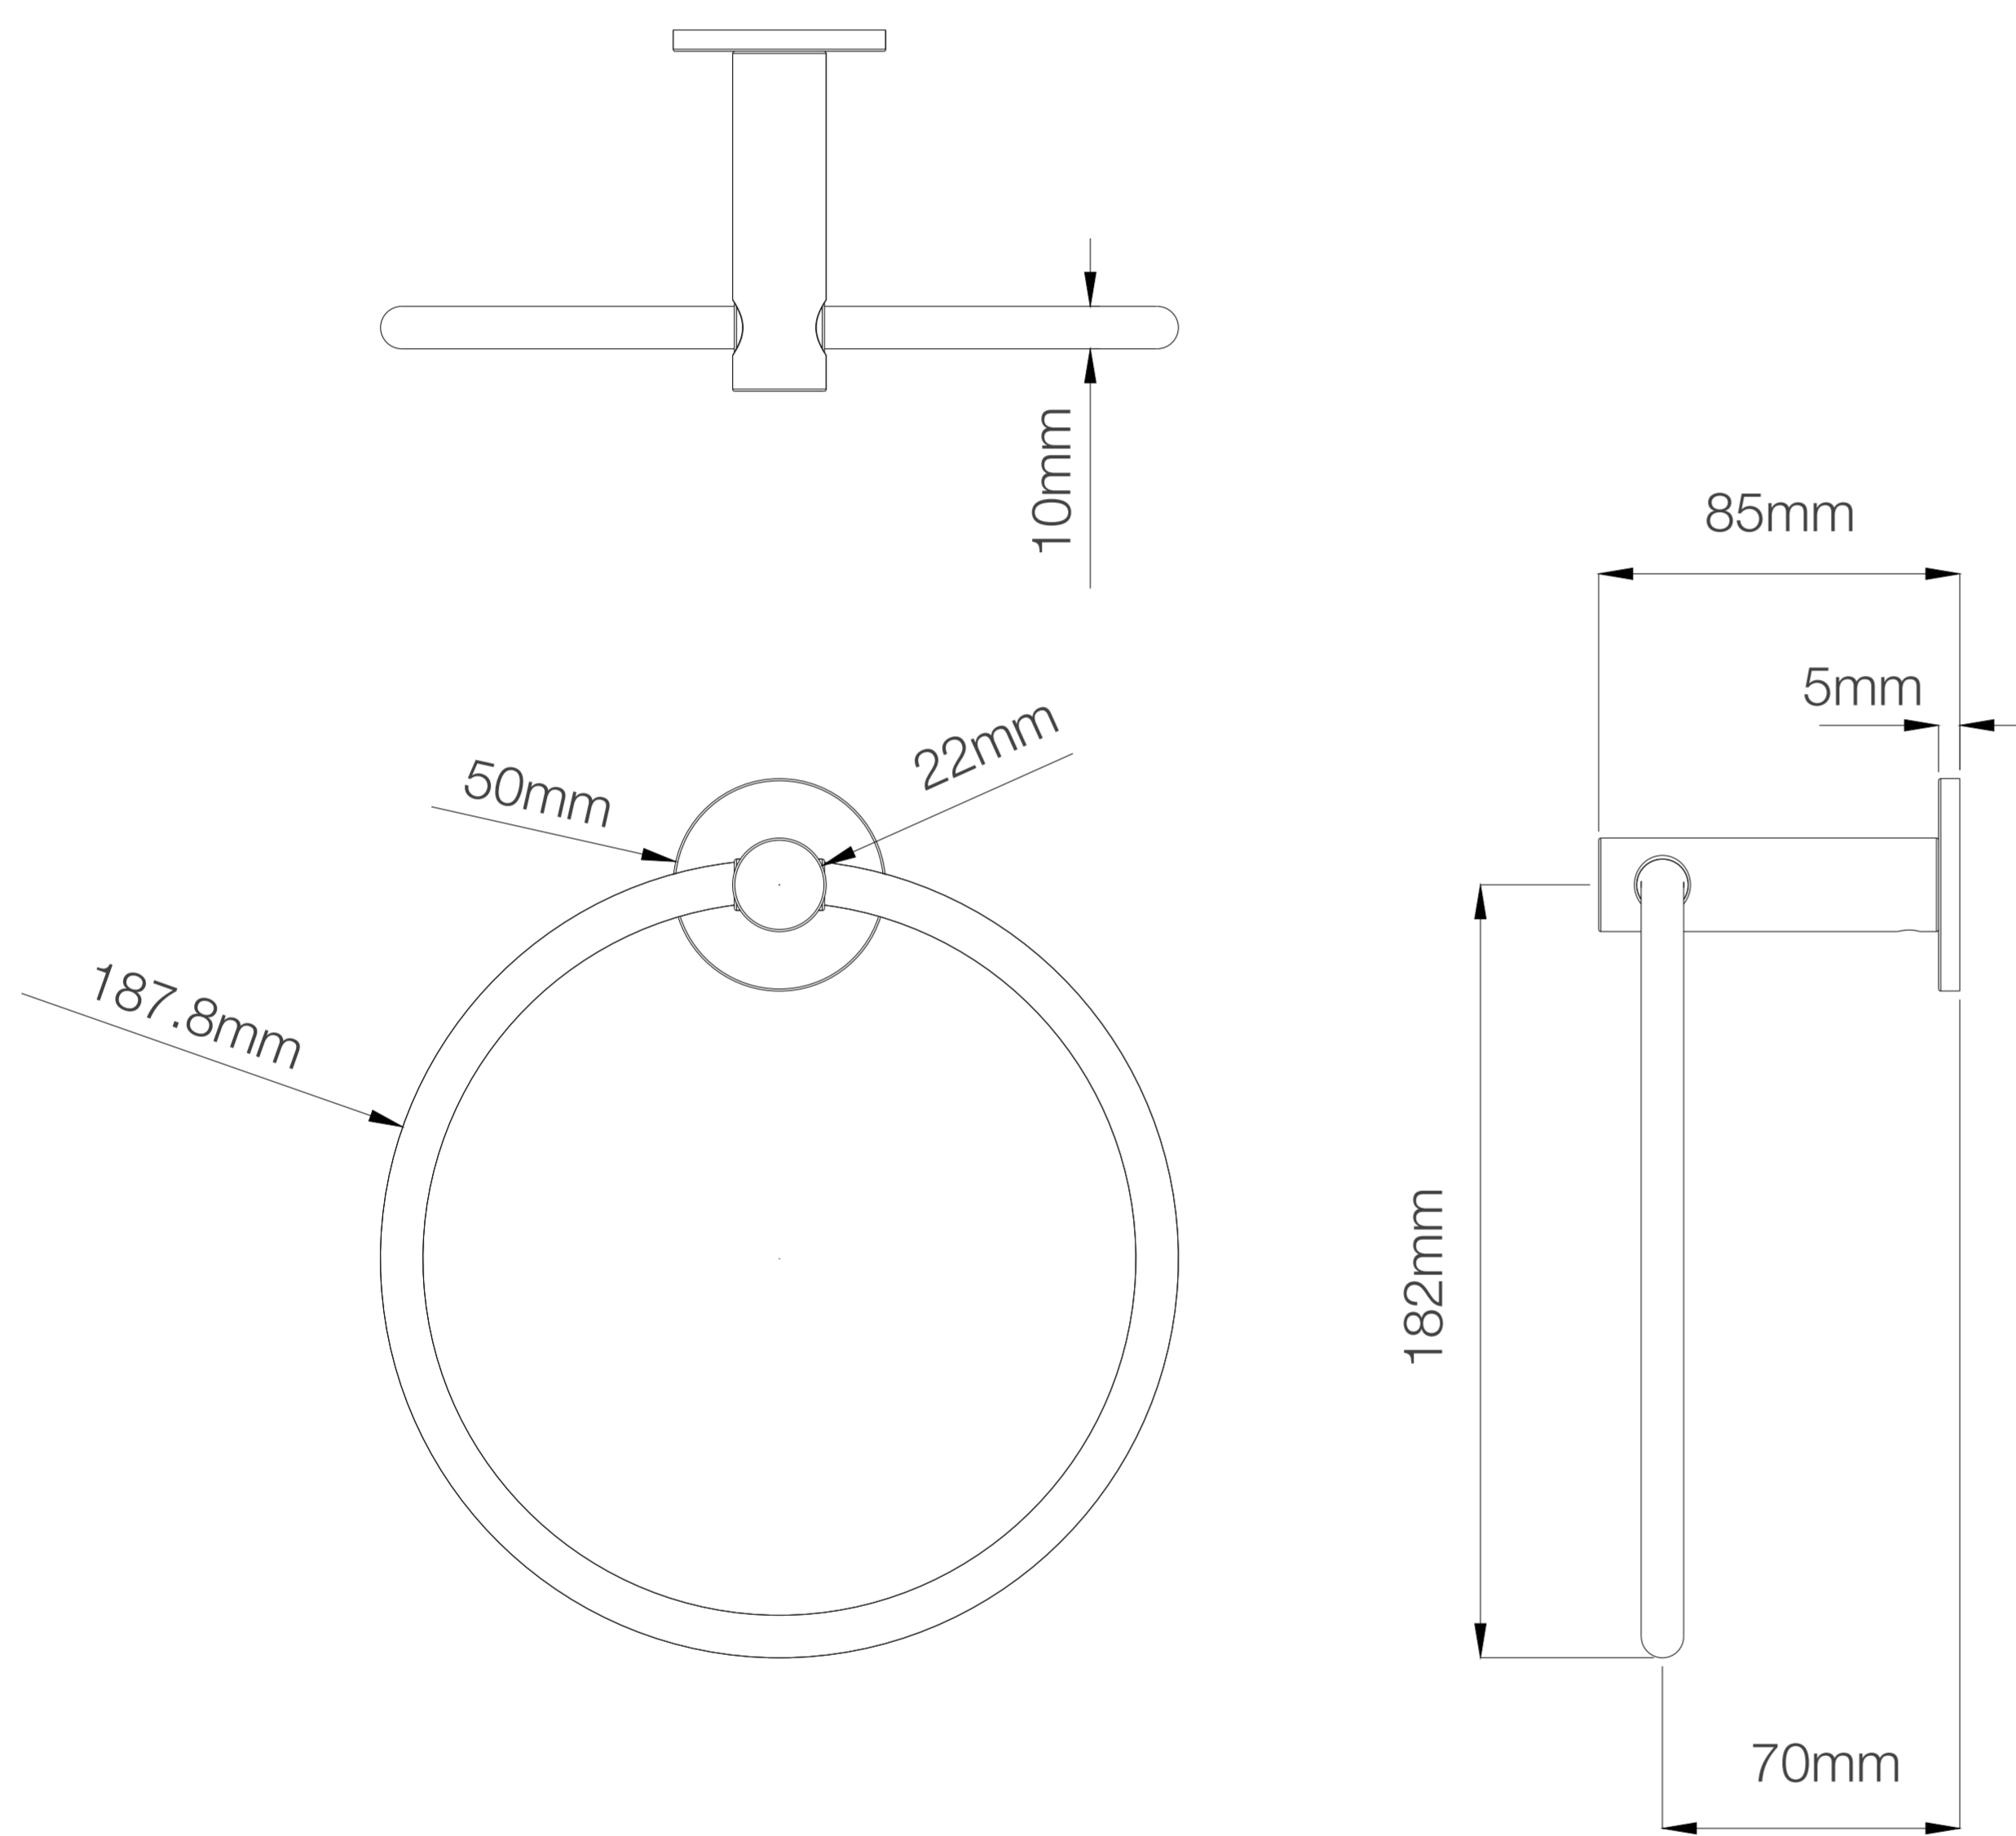

ALPHA ARO TOALLERO DORADO MATE FERRETTI

Extra Durable

1 Acabado Dorado Mate

Superficie duradera y atractiva.

3

Fabricado en Bronce Pesado

Para máxima duración.

2

Accesorios de Montaje

Pernos y tarugos para la instalación.

4

Simple Instalación

Fácil y rápida, con herramientas básicas.

Diseño Moderno
Minimalista

Fácil
Limpieza

Todo lo que necesitas
está incluido

Fácil instalación

Garantía Limitada contra
daños de fabricación

FERRETTI

Código de Producto	FA9061
Material	Bronce Pesado
Acabado	Dorado Mate
Largo	85mm
Altura	182mm
Componentes de Instalación (tornillo(s), tarugo(s) de plástico, etc.)	Si