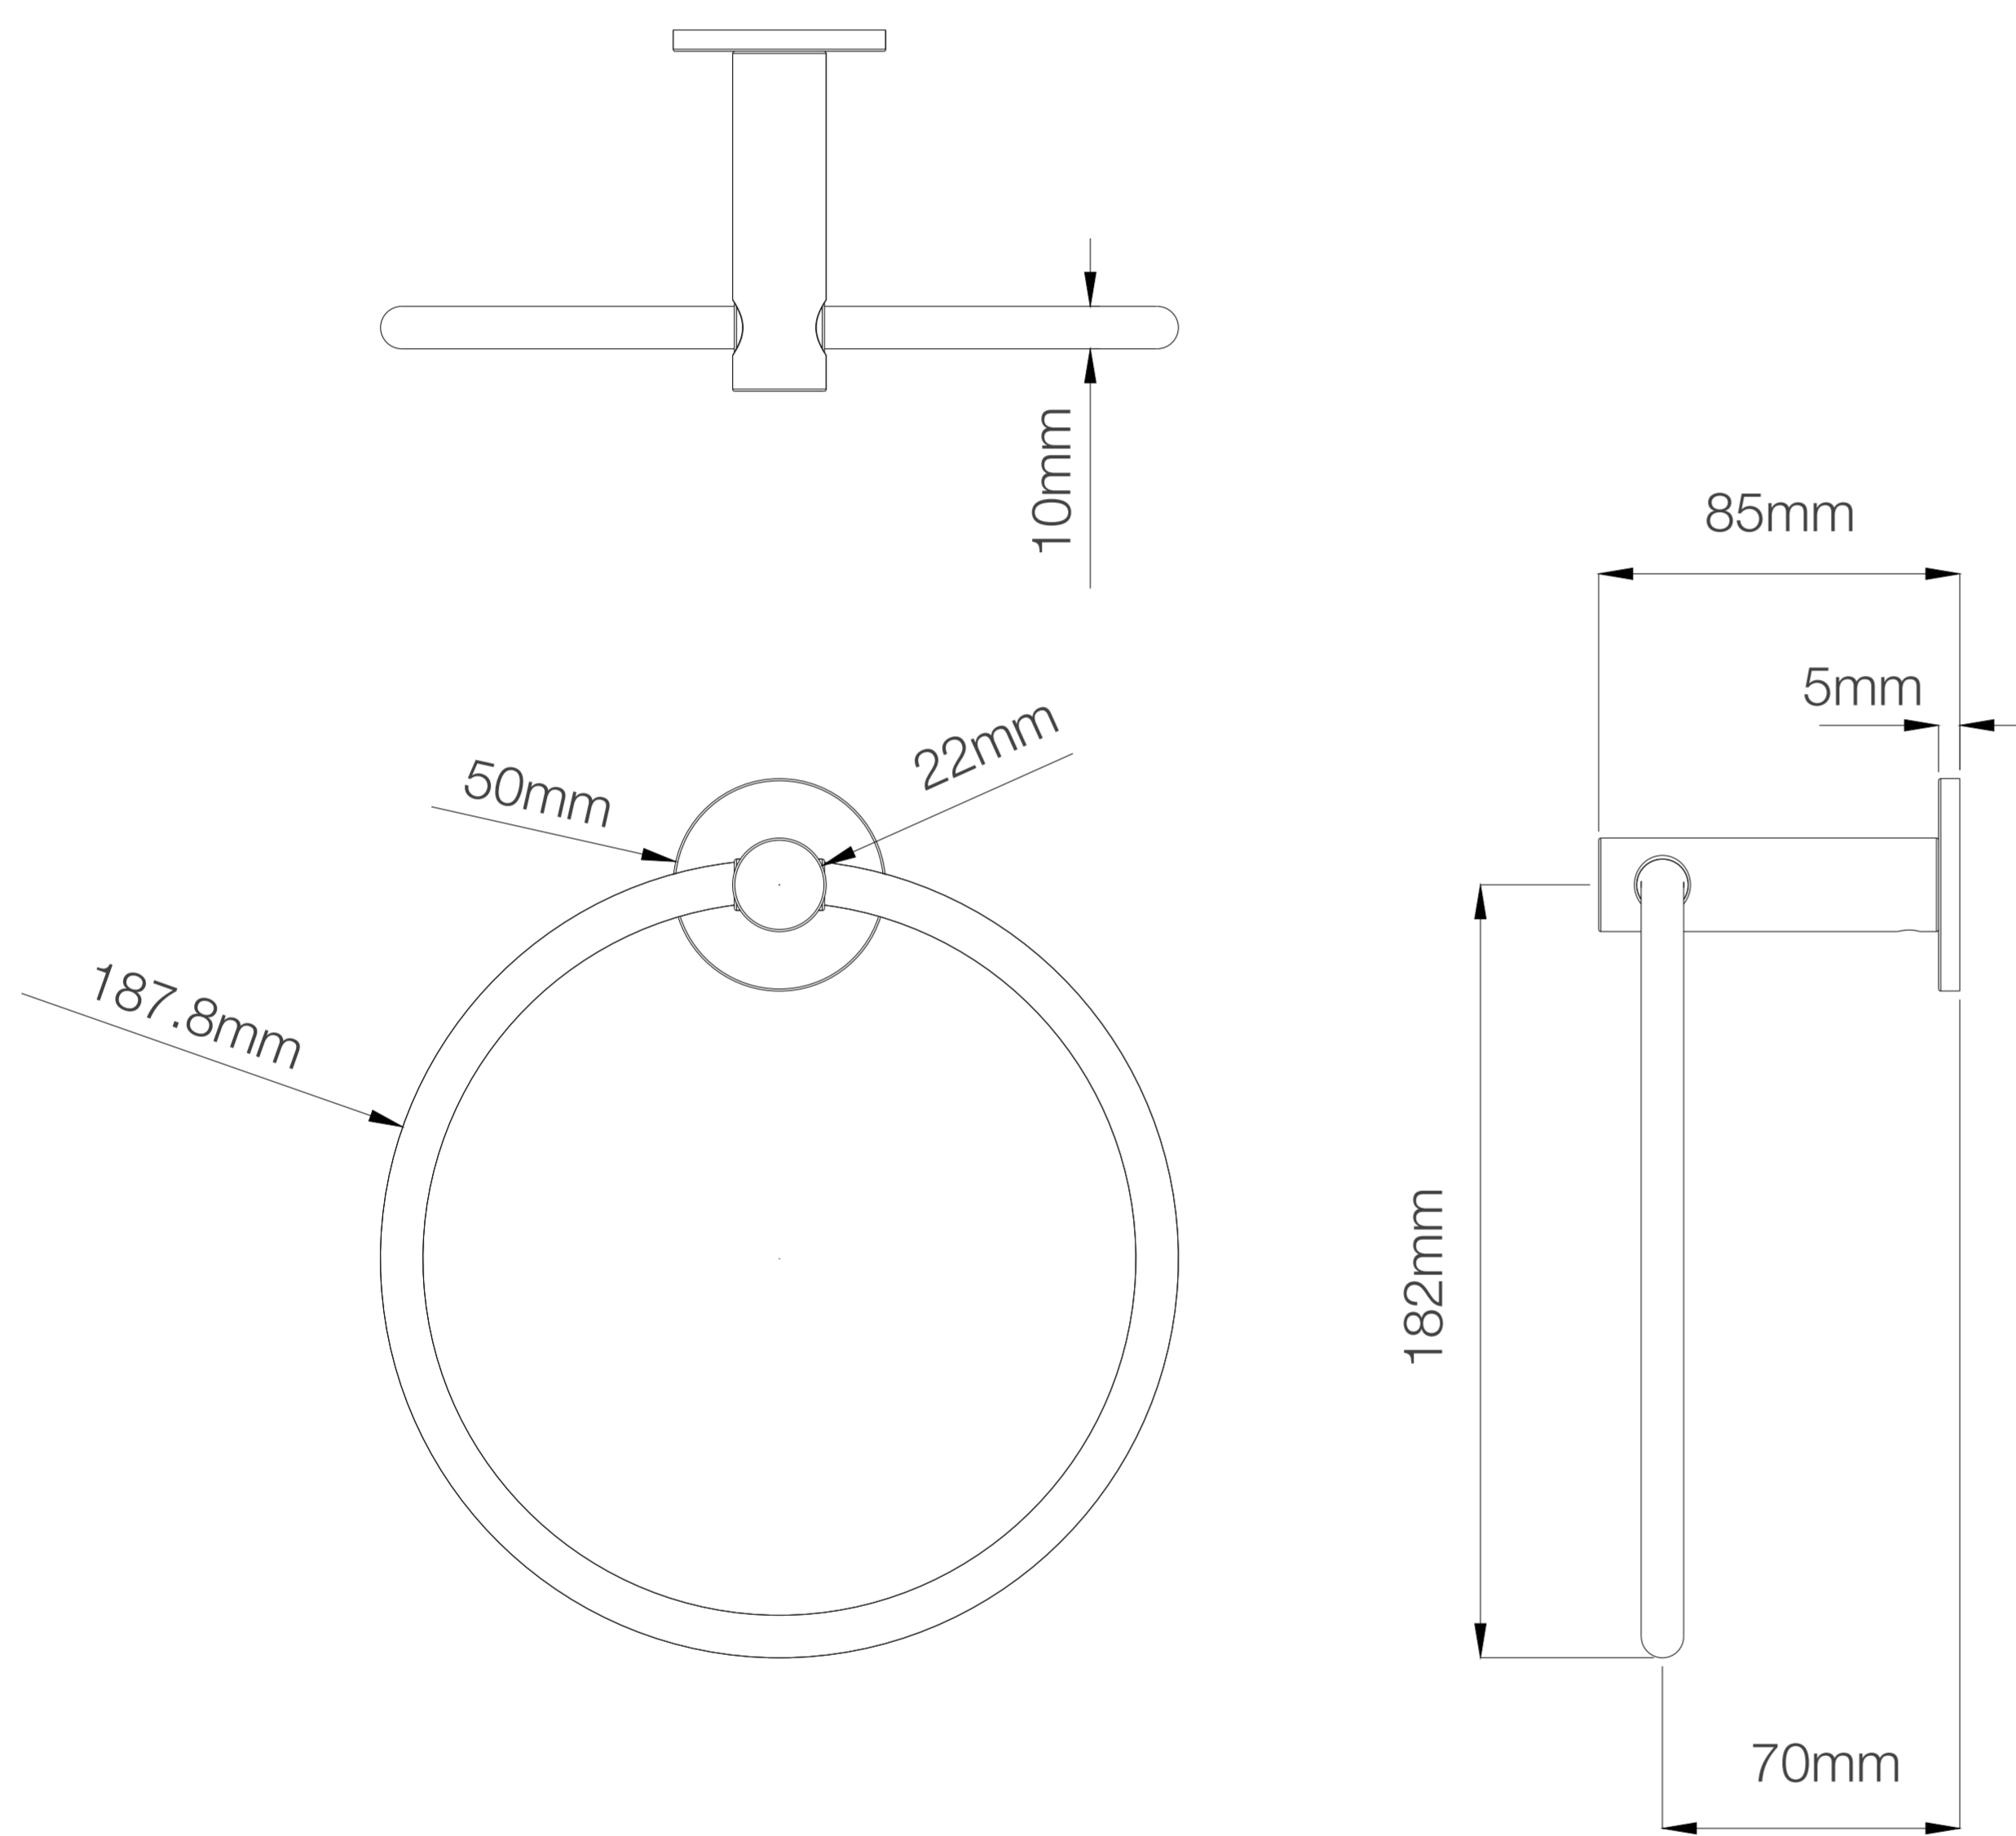

ALPHA ARO TOALLERO TITANIO FERRETTI

Extra Durable

Acabado Titanio
Superficie duradera y atractiva.

1

3

Fabricado en Bronce Pesado
Para máxima duración.

Accesorios de Montaje
Pernos y tarugos para la instalación.

FERRETTI

Código de Producto	FA9062
Material	Bronce Pesado
Acabado	Titanio
Largo	85mm
Altura	182mm
Componentes de Instalación (tornillo(s), tarugo(s) de plástico, etc.)	Si