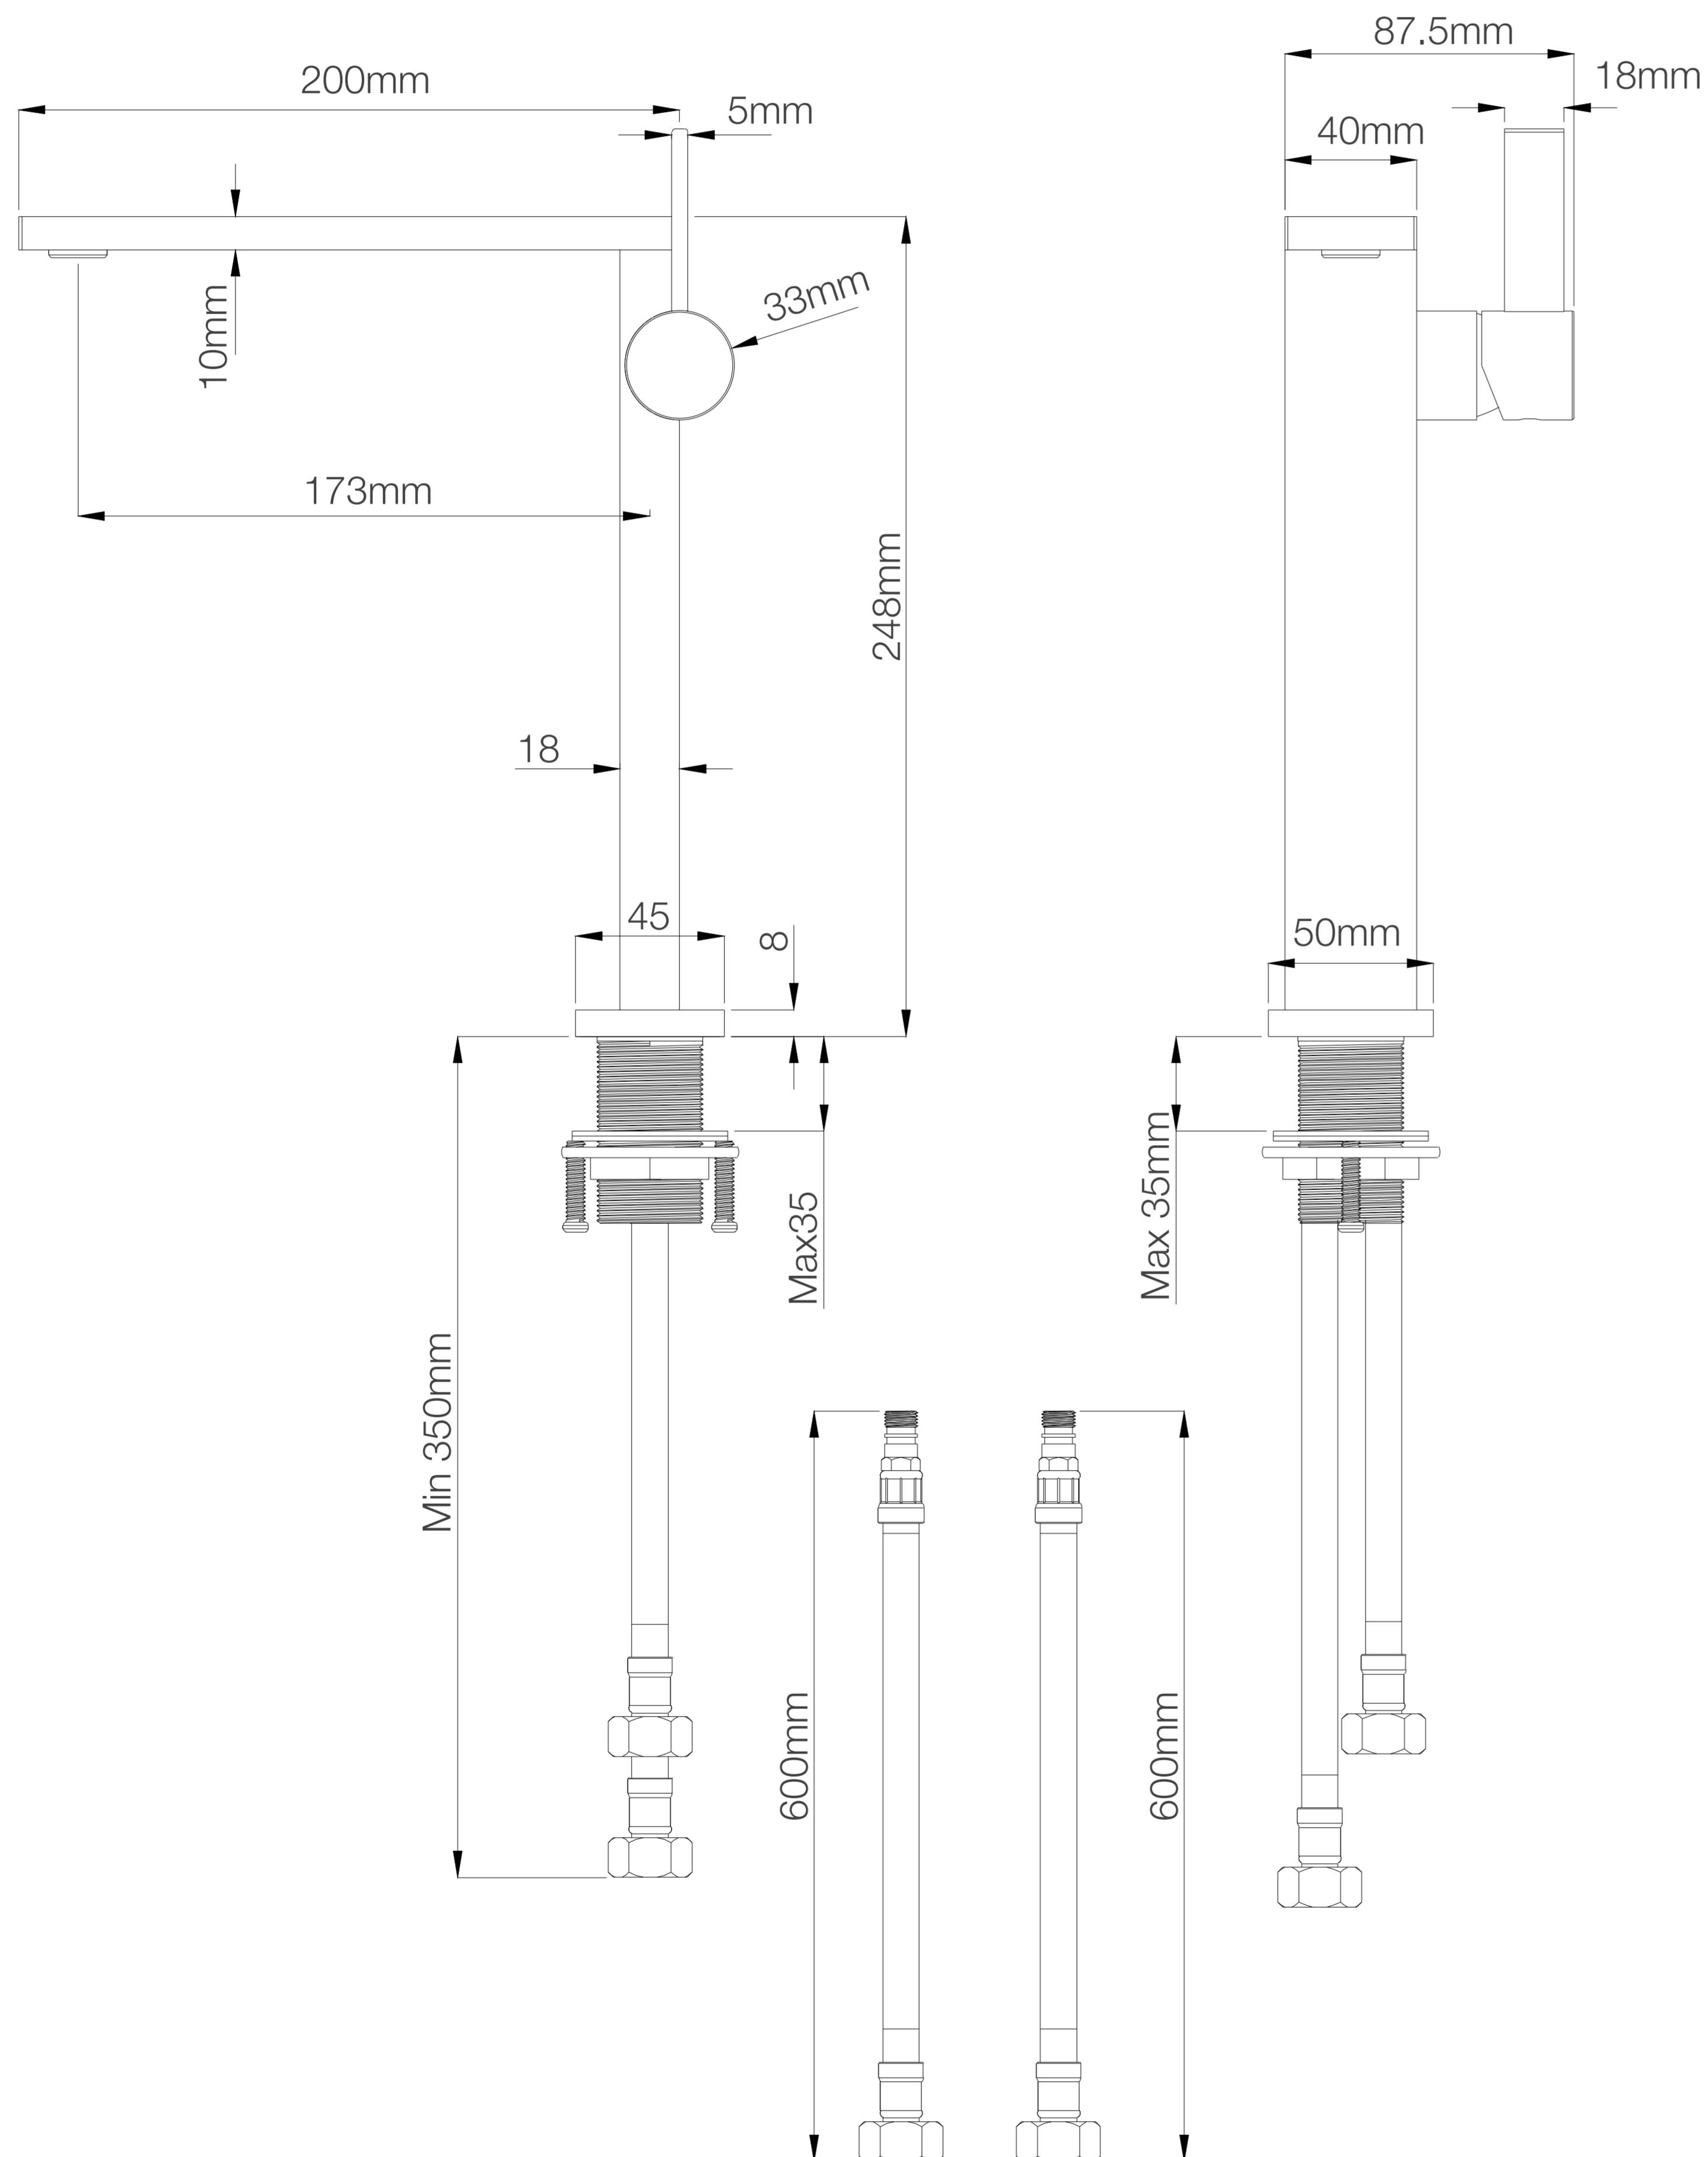

MINIMAL PURE LAVATORIO ALTO DORADO MATE FERRETTI

Extra Durable

Acabado Dorado Mate 1
Superficie duradera
y atractiva.

1

3 Fabricado en Bronce Pesado
Para máxima duración.

3

Accesorios de Montaje 2
Pernos y tarugos para la
instalación.

FERRETTI

Código de Producto	FA9065
Material	Bronce Pesado
Acabado	Dorado Mate
Alto	248mm
Largo	200mm
Ancho	87.5mm