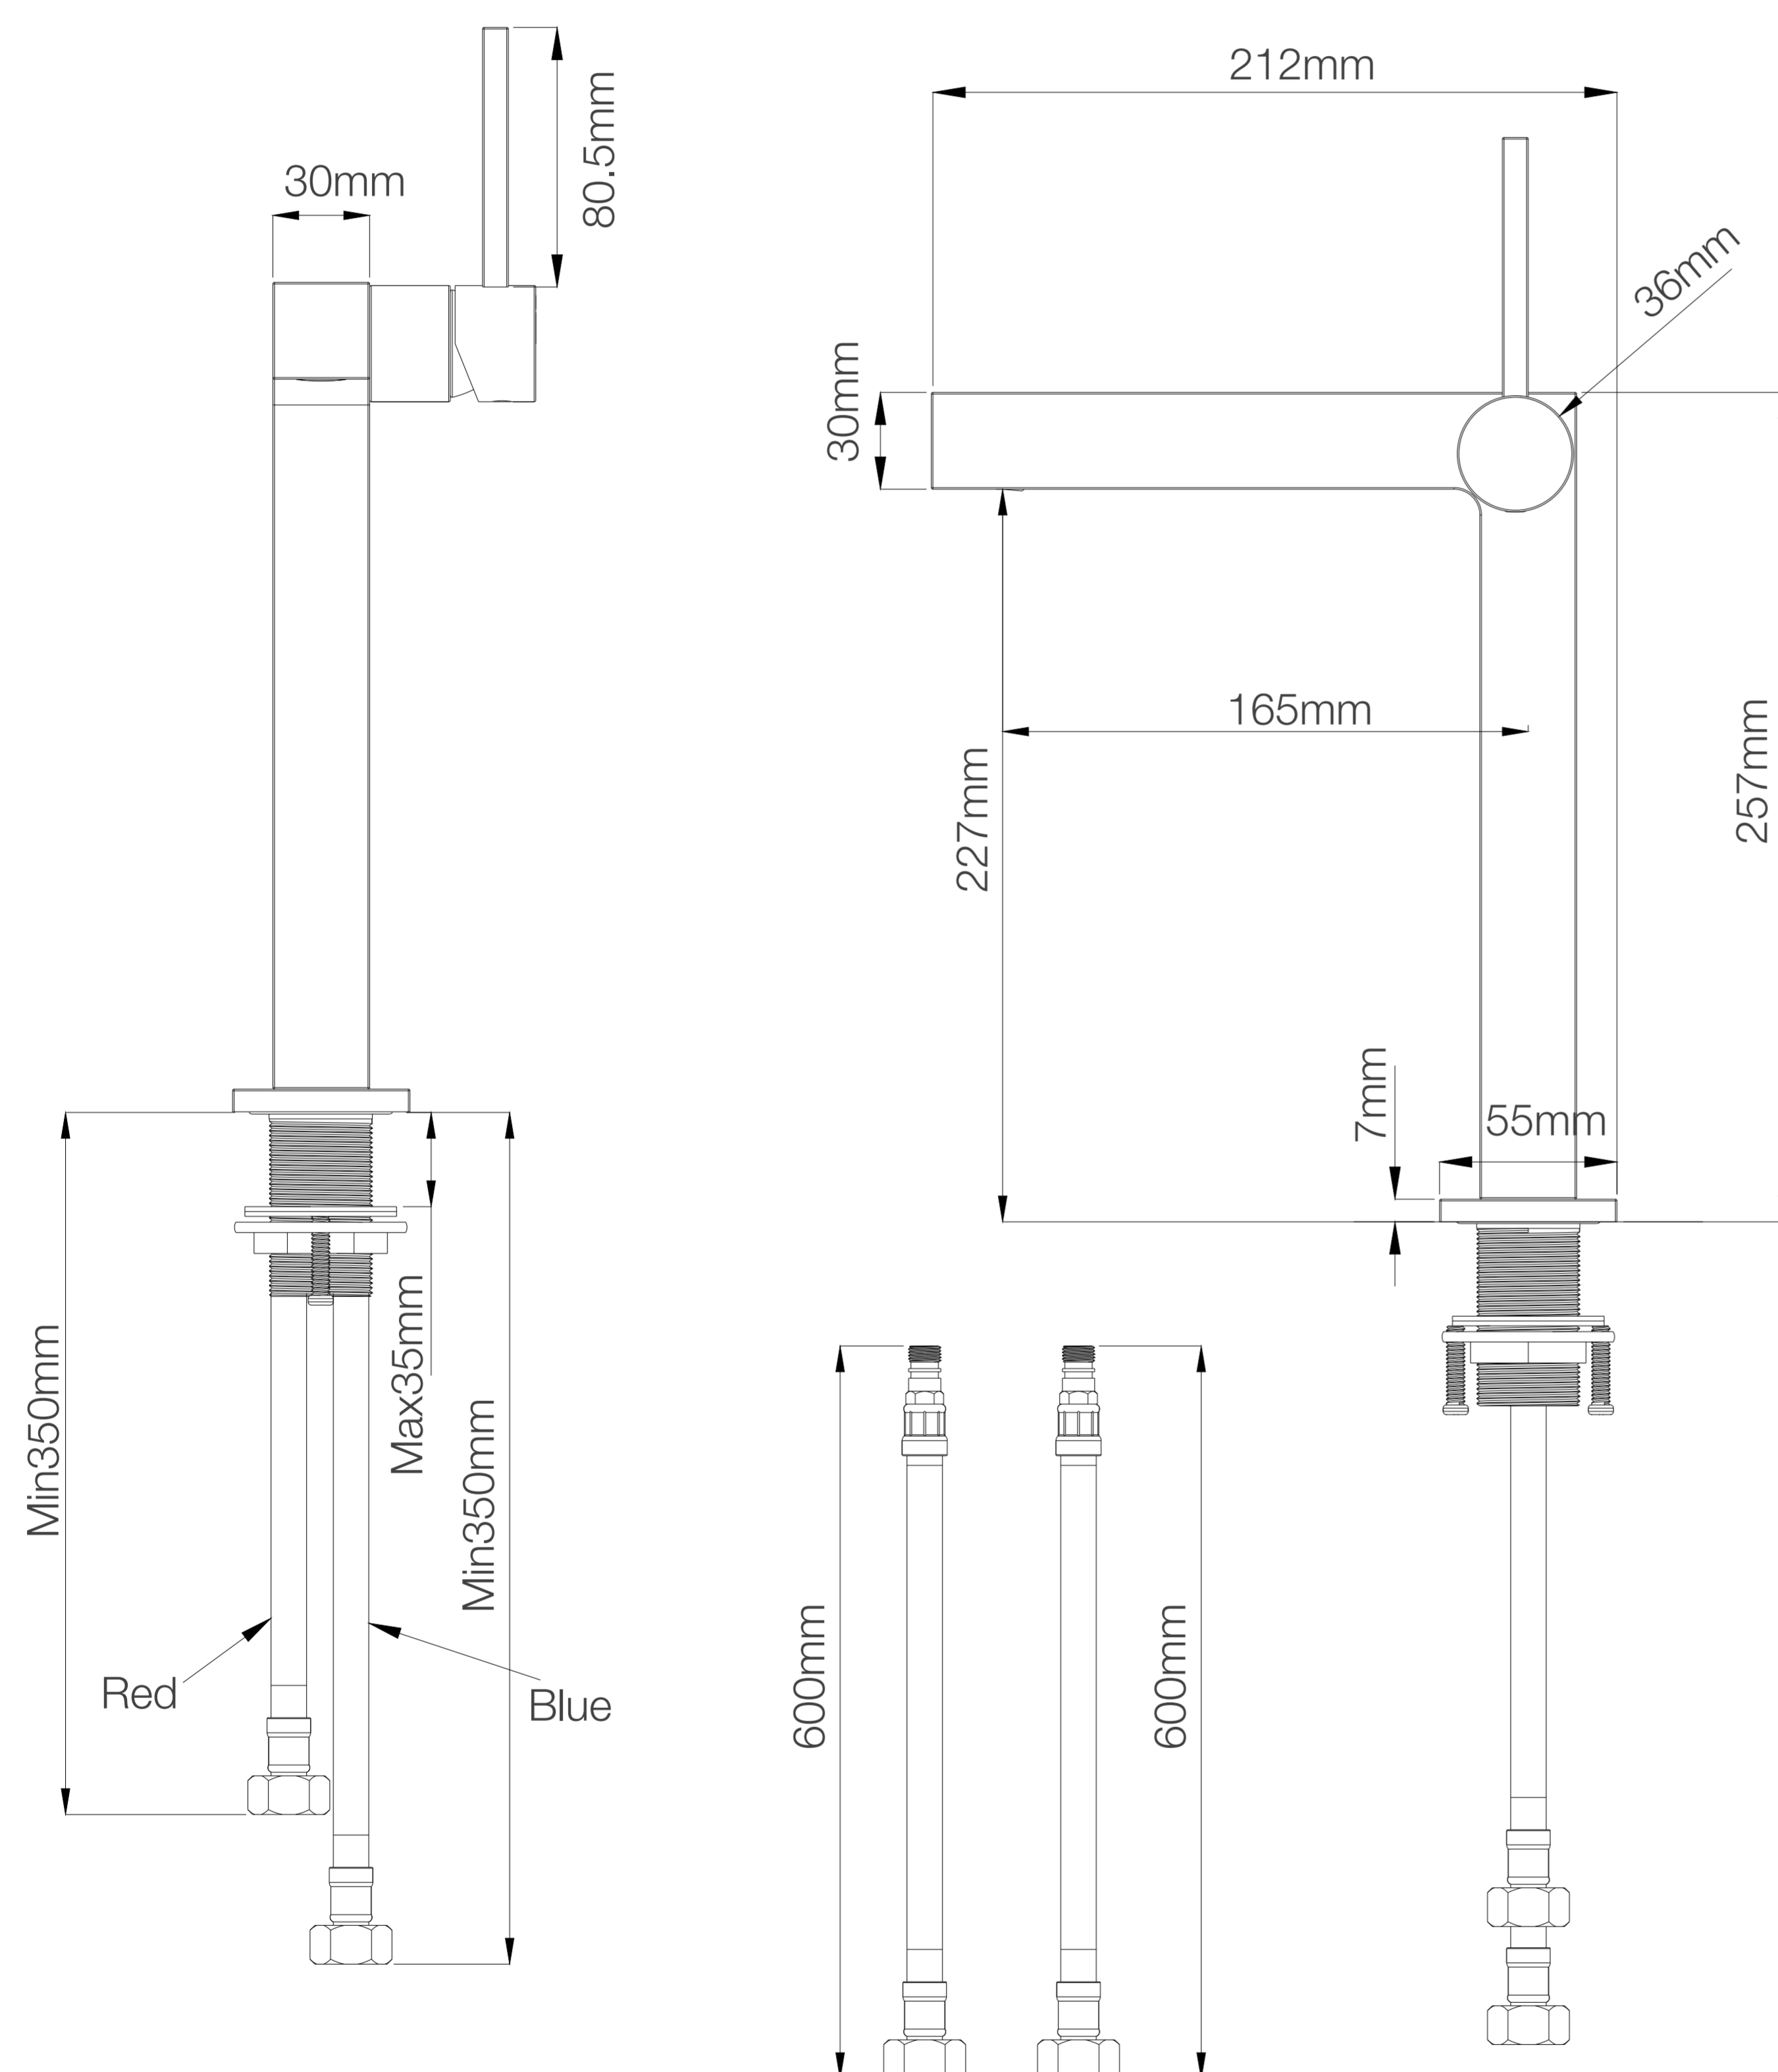

MINIMAL EDGE LAVATORIO ALTO SATINADO FERRETTI

Extra **Durable**

Acabado Satinado PVD
Superficie duradera
y atractiva.

1

3

Fabricado en Bronce Pesado
Para máxima duración.

Accesorios de Montaje
Pernos y tarugos para la
instalación.

FERRETTI

Código de Producto	FA9068
Material	Bronce Pesado
Acabado	Satinado PVD
Alto	257mm
Largo	212mm