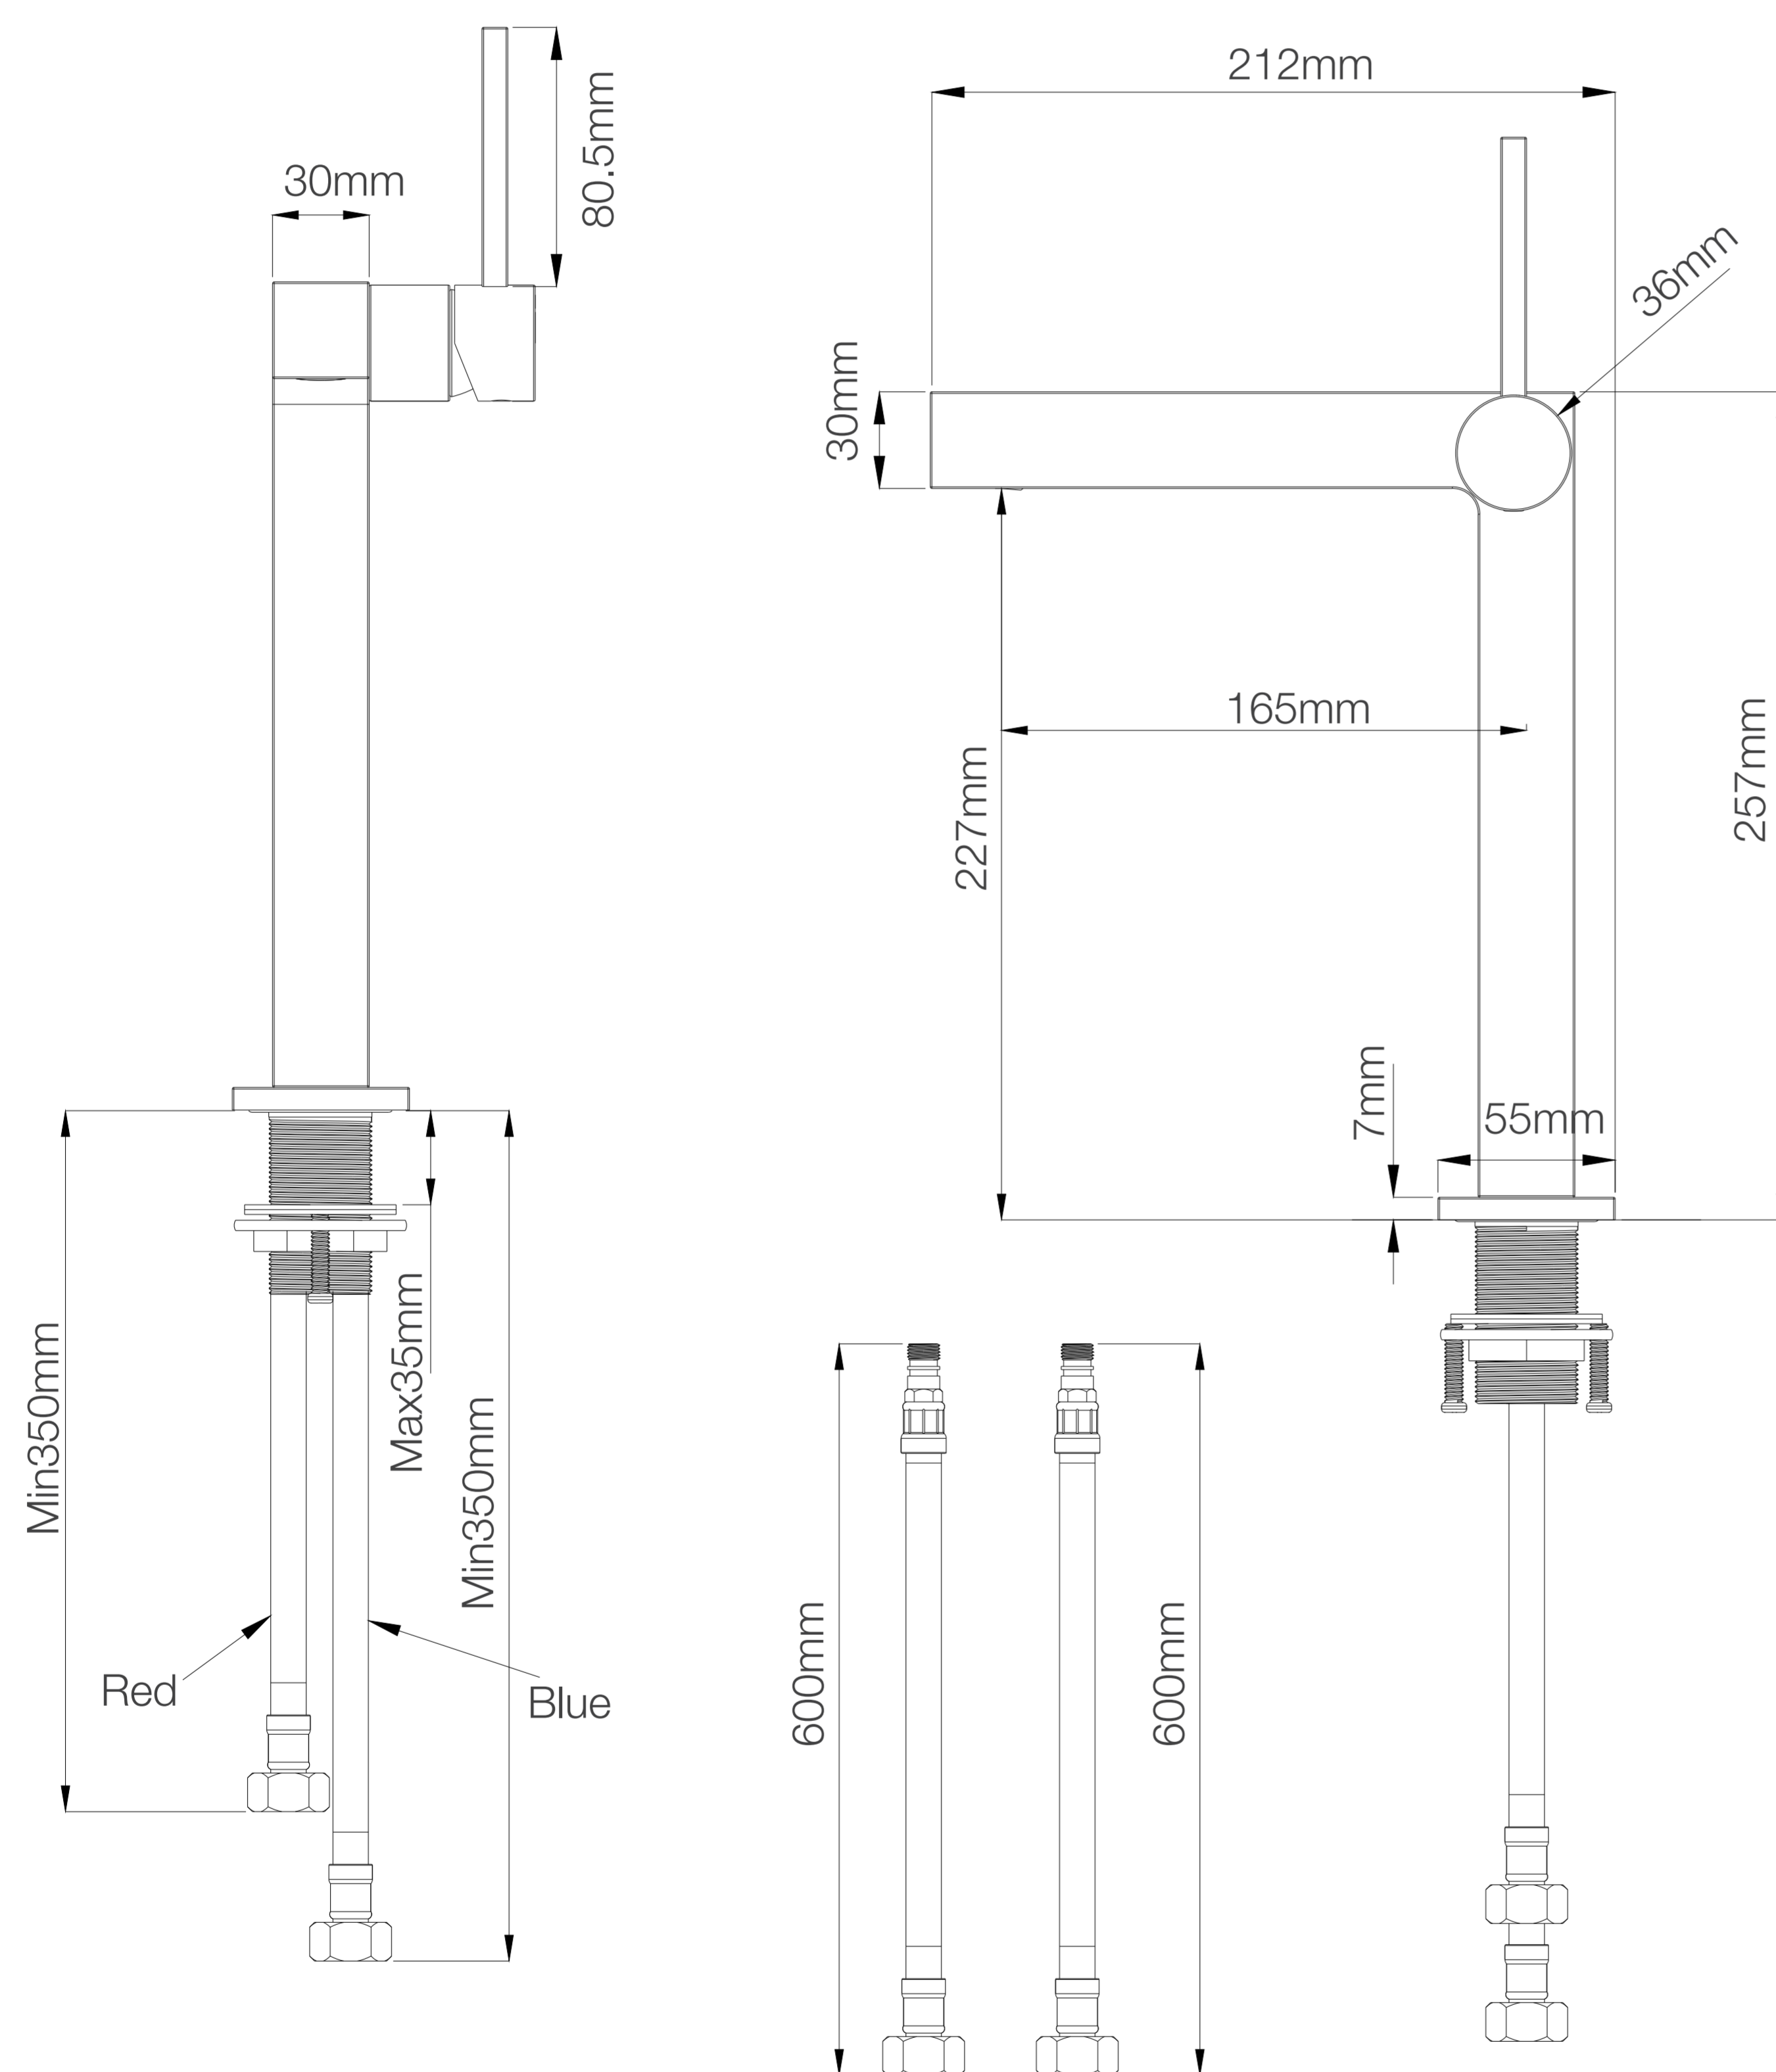

## MINIMAL EDGE LAVATORIO ALTO NEGRO FERRETTI

Extra Durable

**Acabado Negro**  
Superficie duradera y atractiva.

1

**3 Fabricado en Bronce Pesado**  
Para máxima duración.

**Accesorios de Montaje**  
Pernos y tarugos para la instalación.

# FERRETTI

<b>Código de Producto</b>	FA9069
<b>Material</b>	Bronce Pesado
<b>Acabado</b>	Negro
<b>Alto</b>	257mm
<b>Largo</b>	212mm