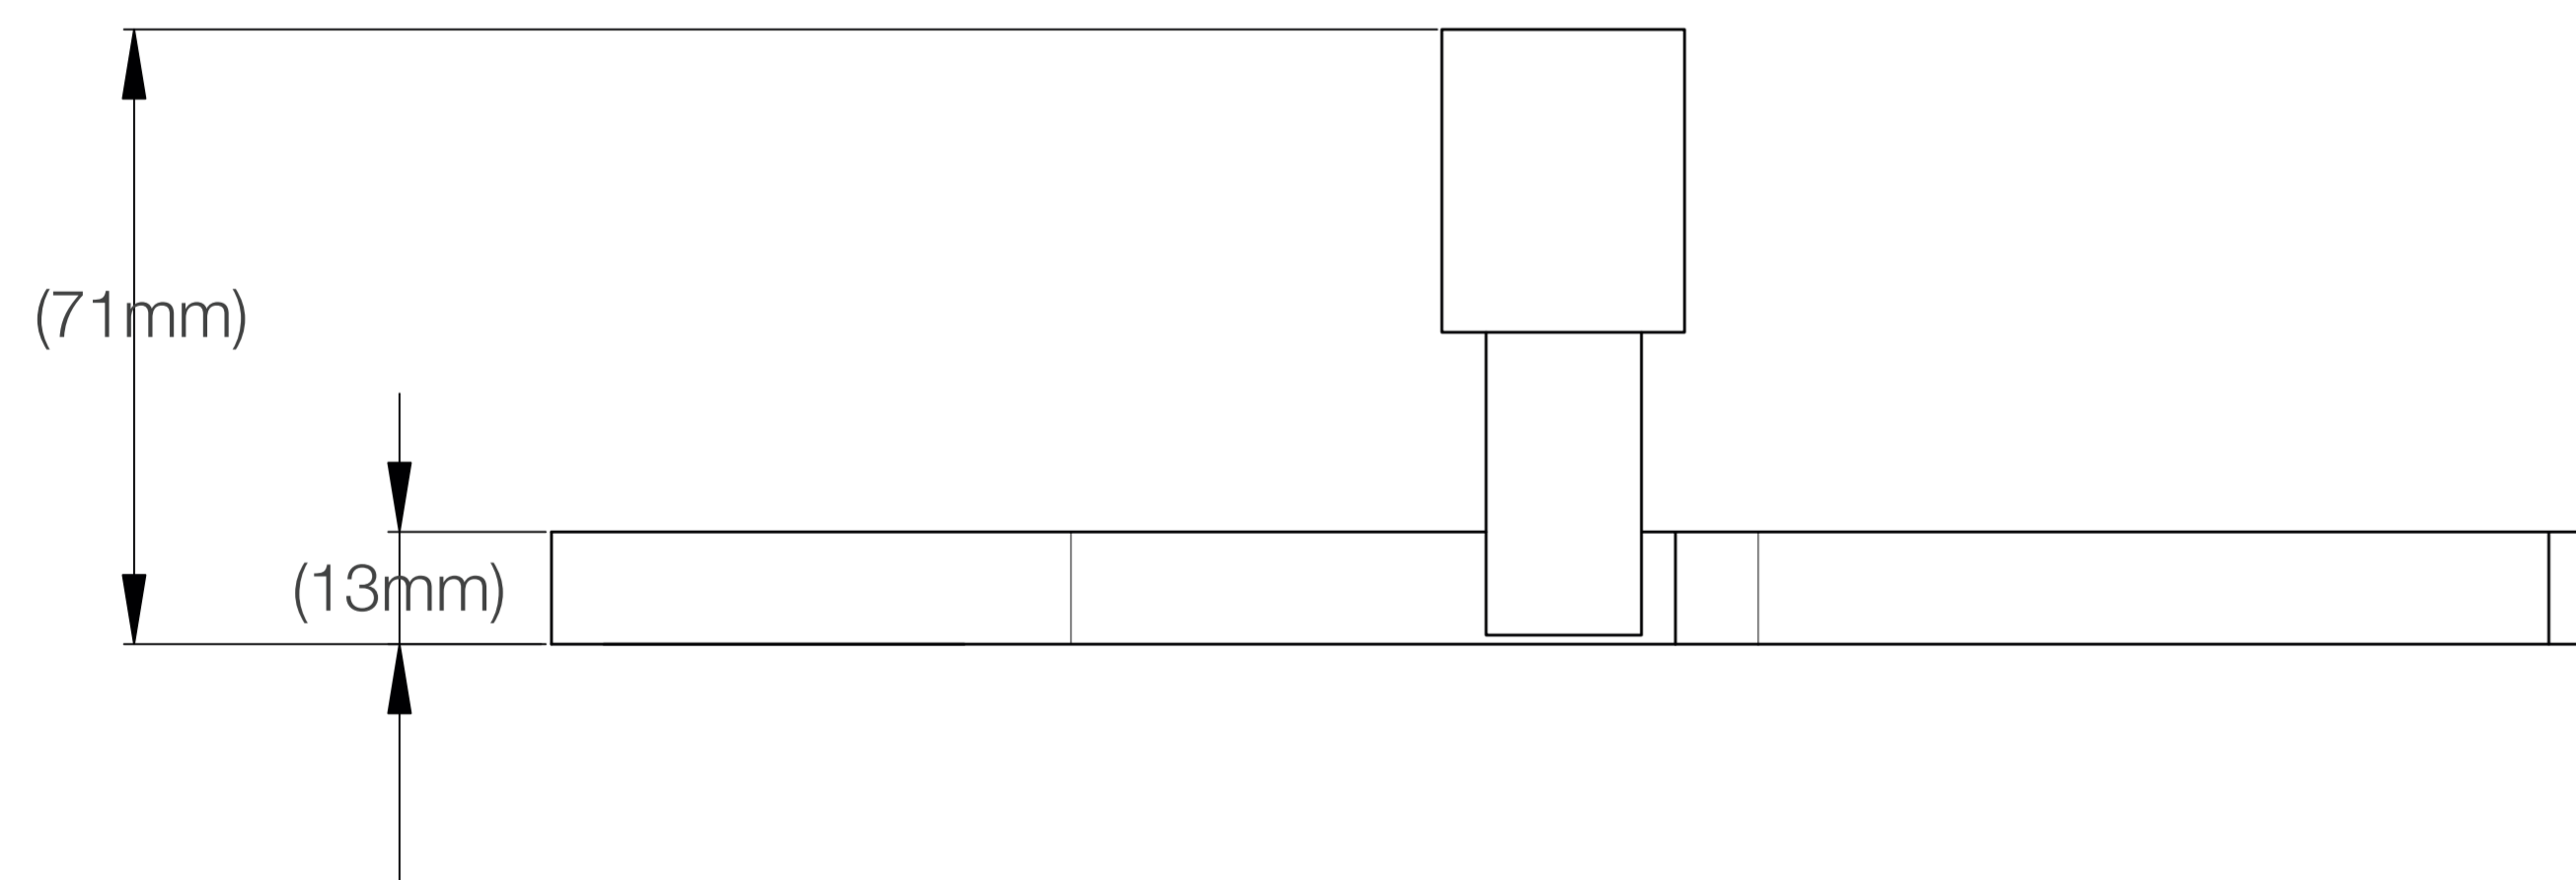

Todo lo que necesitas
está incluido

Fácil instalación

Garantía Limitada contra
daños de fabricación

FERRETTI

Medidas: Largo 220mm x Ancho 71mm x Altura 139mm

Código de Producto	FA 1000
Material	Bronce Pesado
Acabado	Cromado
Largo	220mm
Ancho	71mm
Altura	139mm
Componentes de Instalación (tornillo(s), tarugo(s) de plástico, etc.)	Si