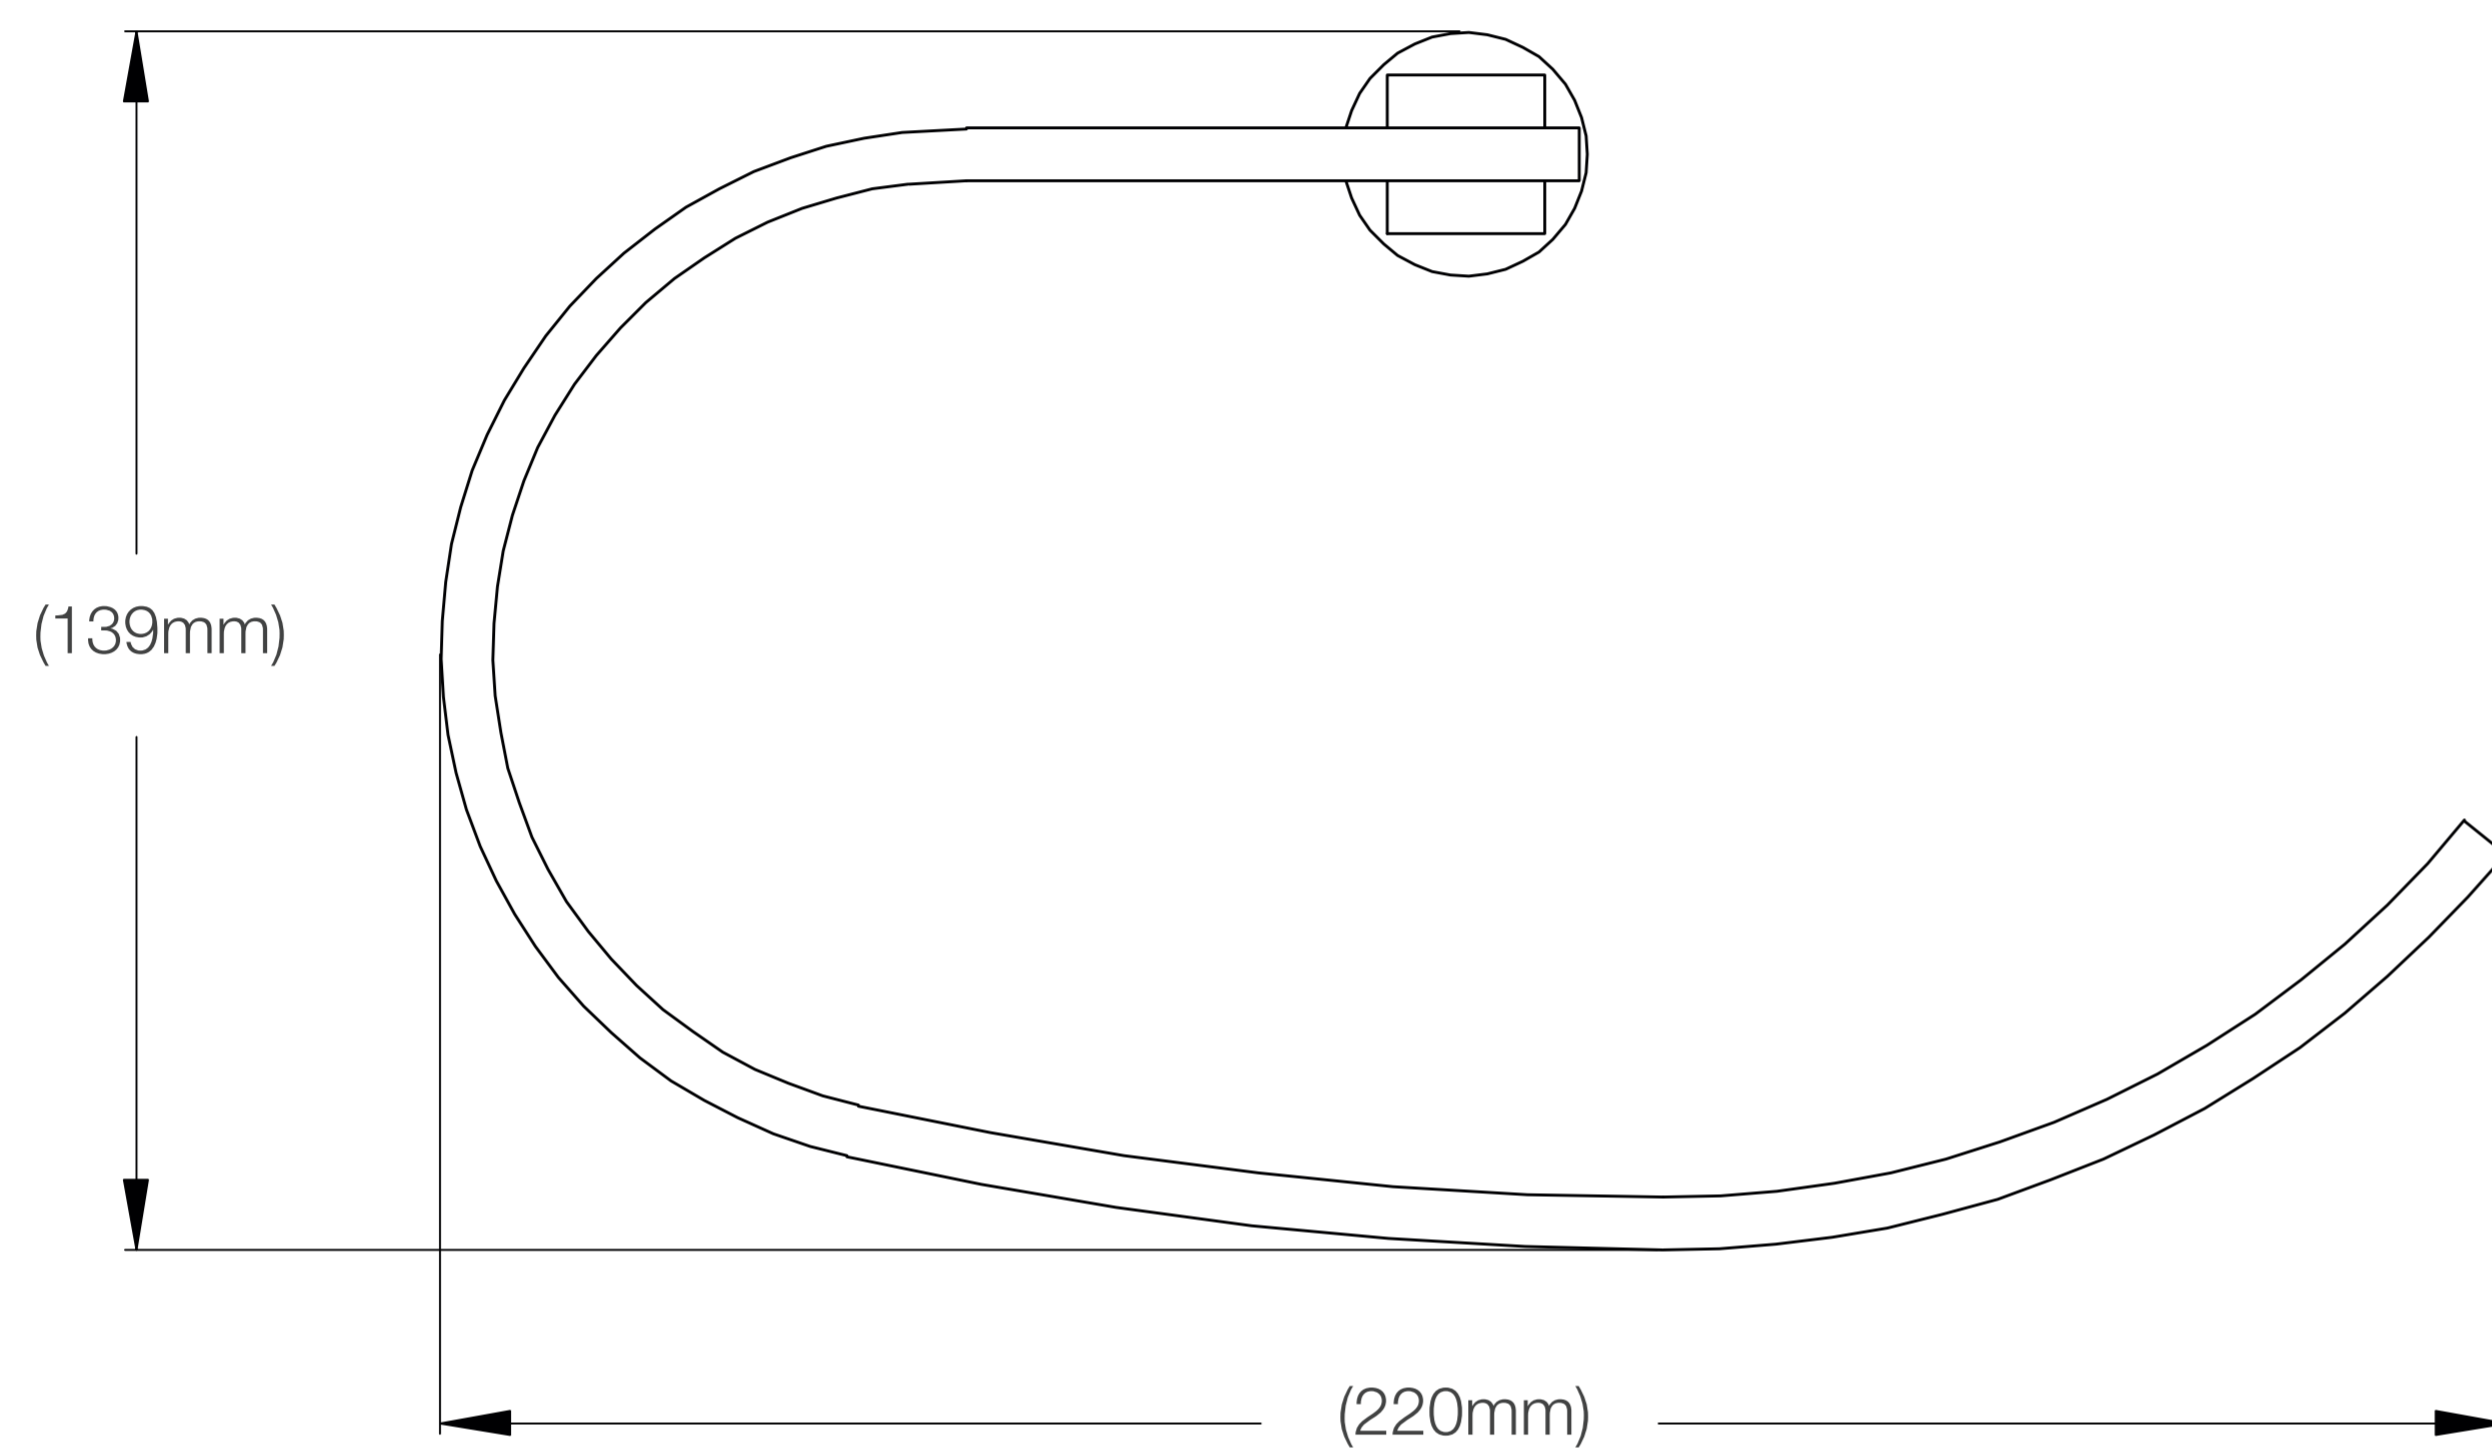

Todo lo que necesitas
está incluido

Fácil instalación

Garantía Limitada contra
daños de fabricación

FERRETTI

Medidas: Largo 220mm x Ancho 71mm x Altura 139mm

Código de Producto	FA 1000
Material	Bronce Pesado
Acabado	Cromado
Largo	220mm
Ancho	71mm
Altura	139mm
Componentes de Instalación (tornillo(s), tarugo(s) de plástico, etc.)	Si

*(Vista 3/4)