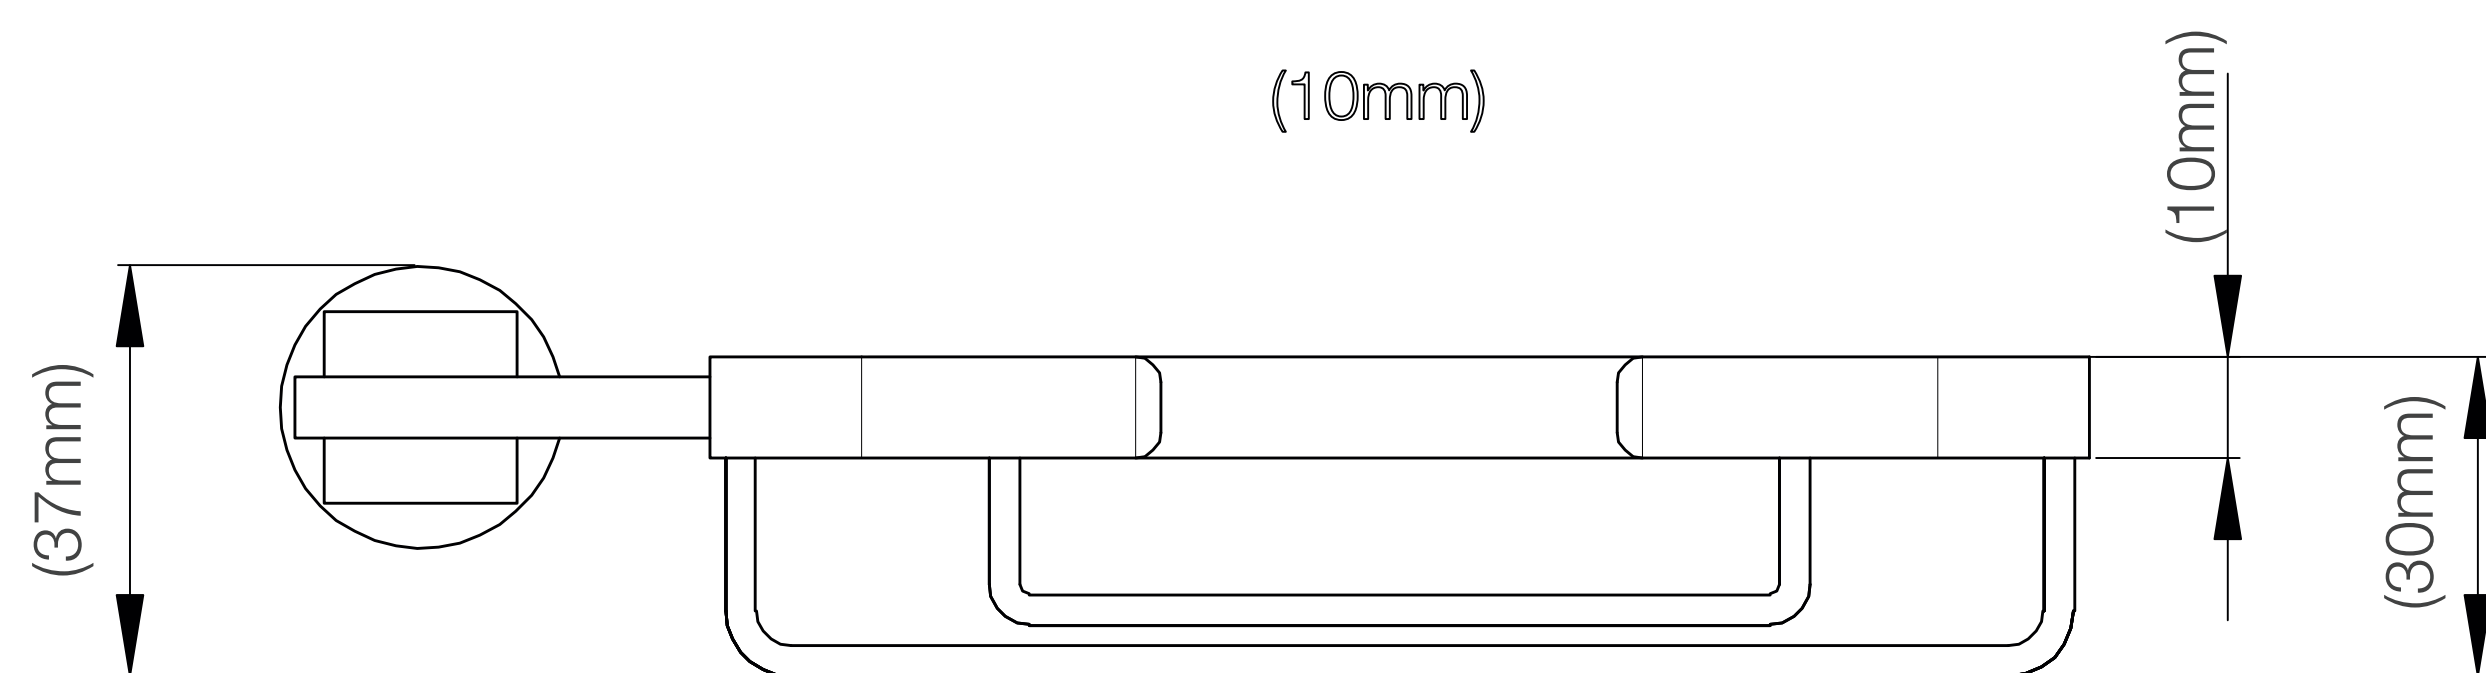

# FERRETTI

Medidas: Largo 170mm x Ancho 90mm x Altura 37mm

<b>Código de Producto</b>	FA 1001
<b>Material</b>	Bronce Pesado
<b>Acabado</b>	Cromado
<b>Largo</b>	170mm
<b>Ancho</b>	90mm
<b>Altura</b>	37mm
<b>Componentes de Instalación (tornillo(s), tarugo(s) de plástico, etc.)</b>	Si