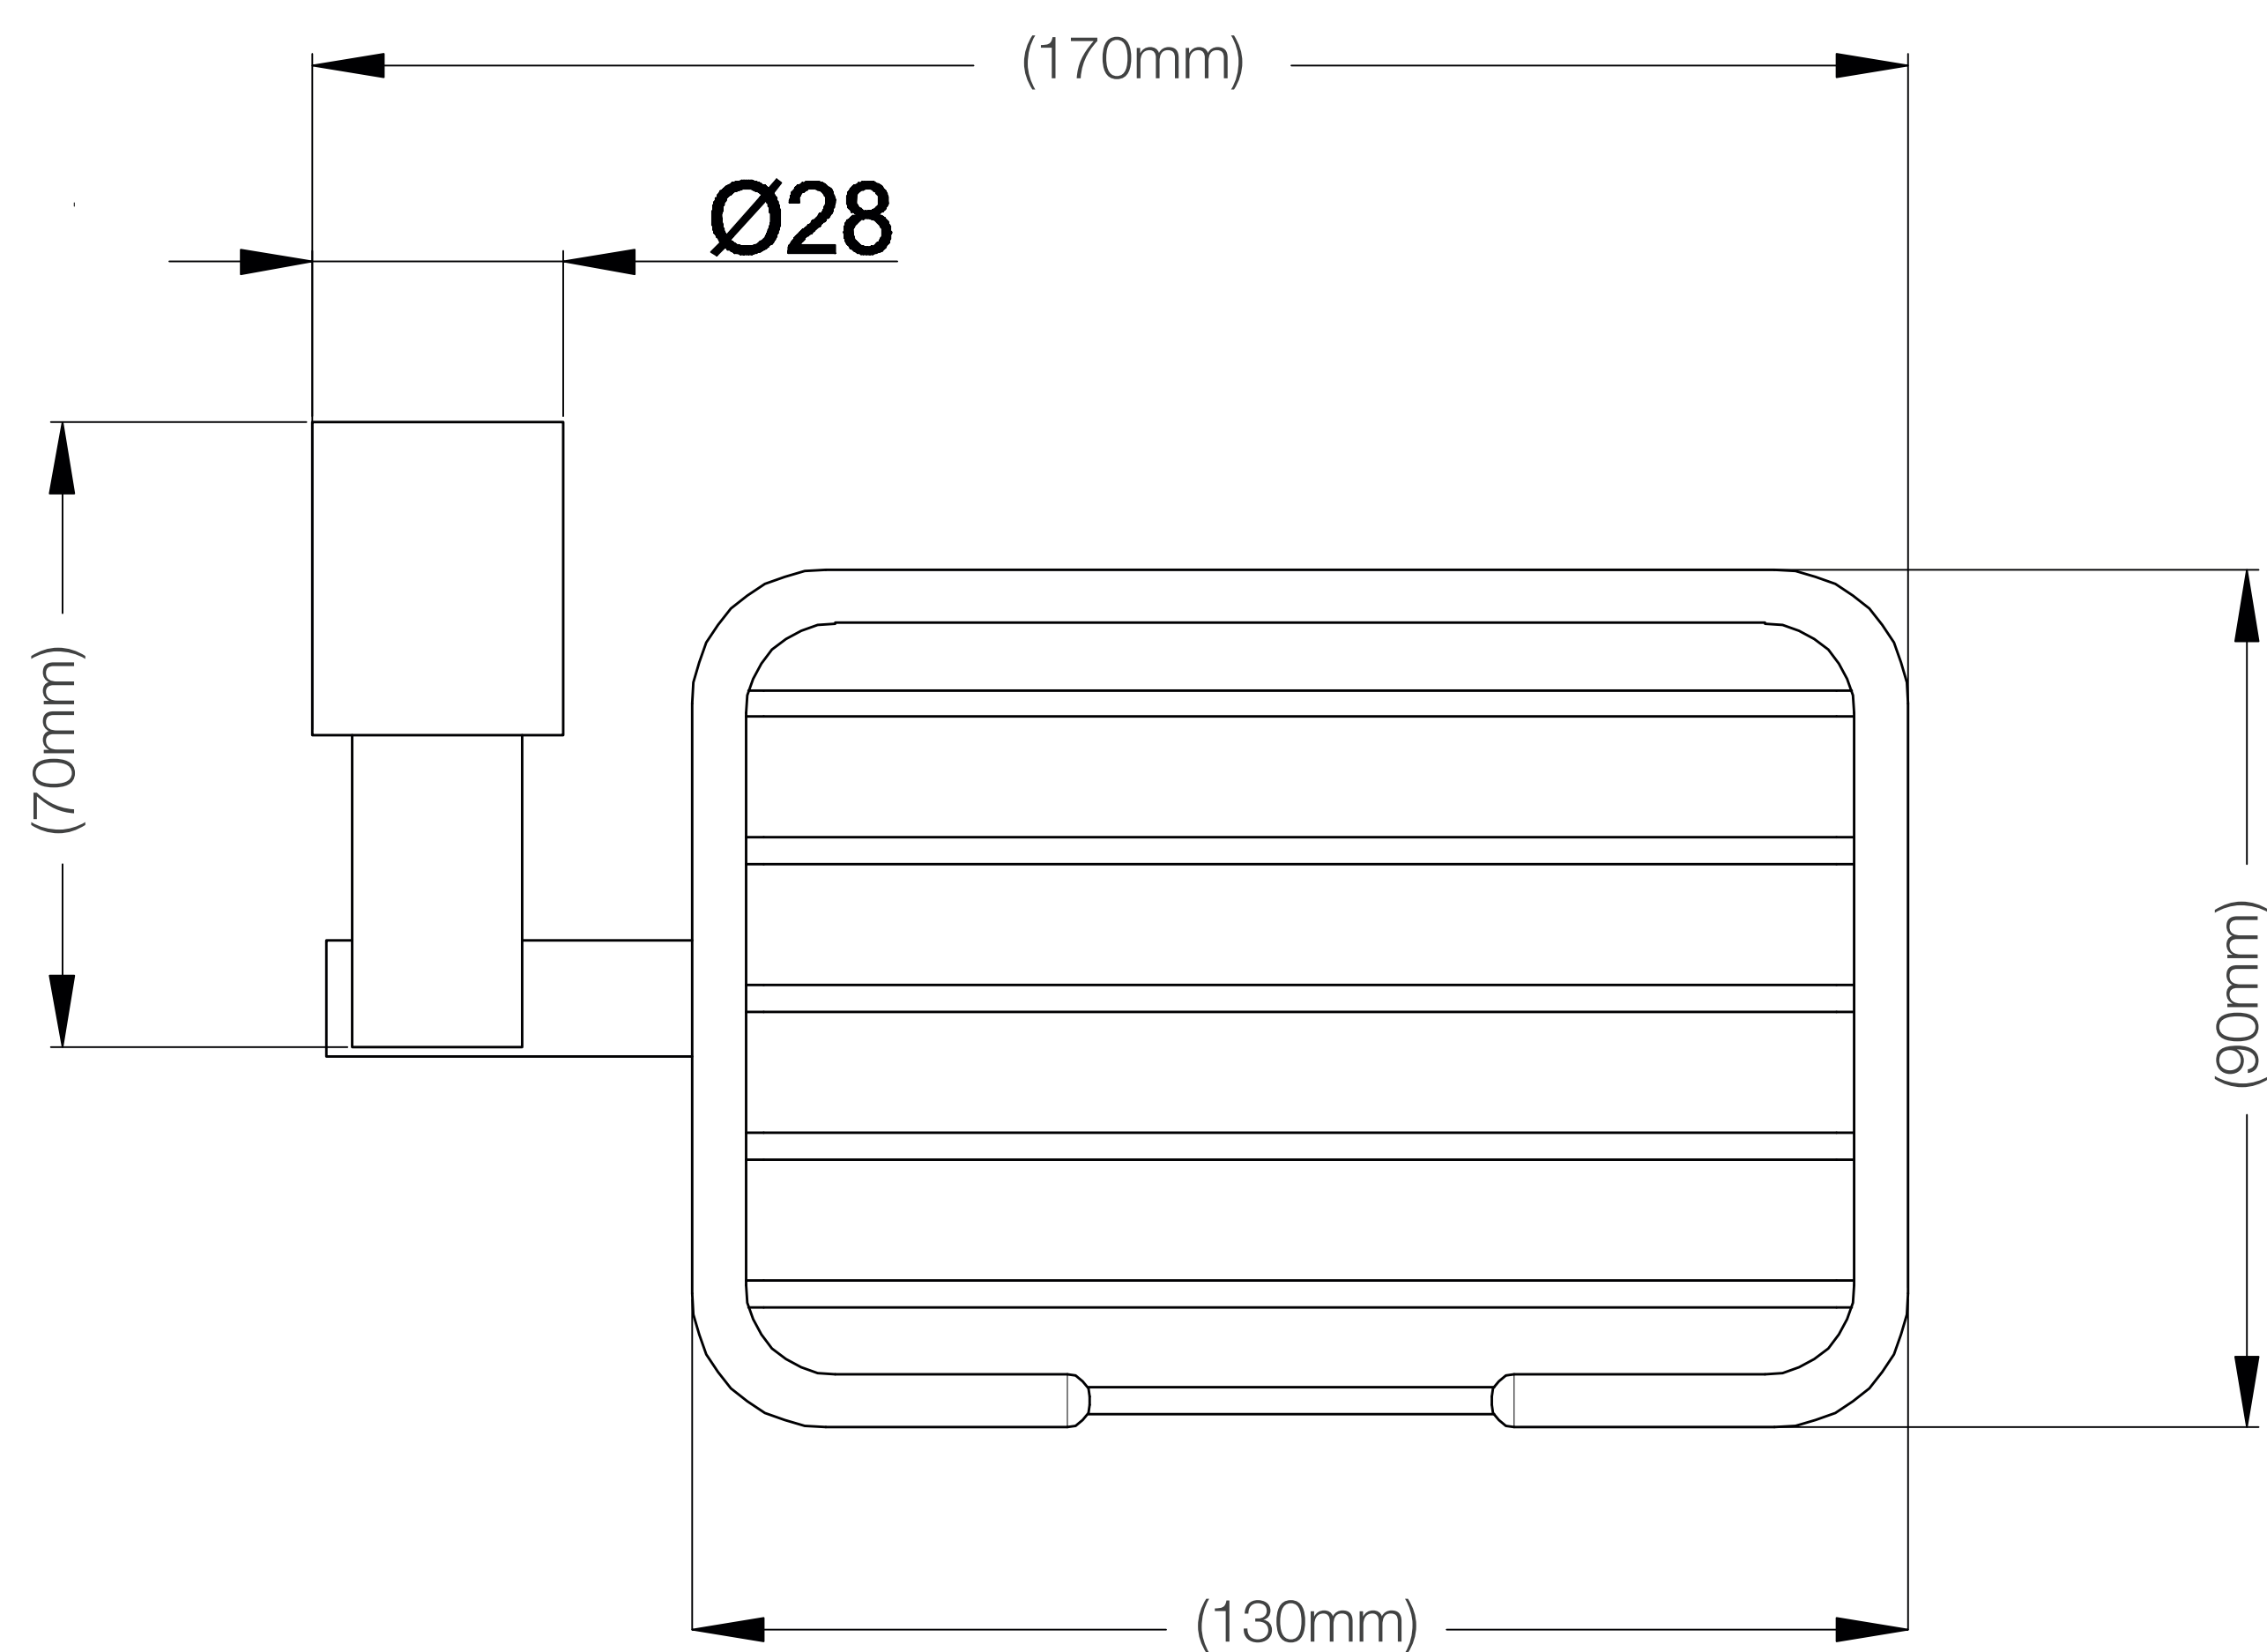

# FERRETTI

Medidas: Largo 170mm x Ancho 90mm x Altura 37mm

<b>Código de Producto</b>	FA 1001
<b>Material</b>	Bronce Pesado
<b>Acabado</b>	Cromado
<b>Largo</b>	170mm
<b>Ancho</b>	90mm
<b>Altura</b>	37mm
<b>Componentes de Instalación (tornillo(s), tarugo(s) de plástico, etc.)</b>	Si