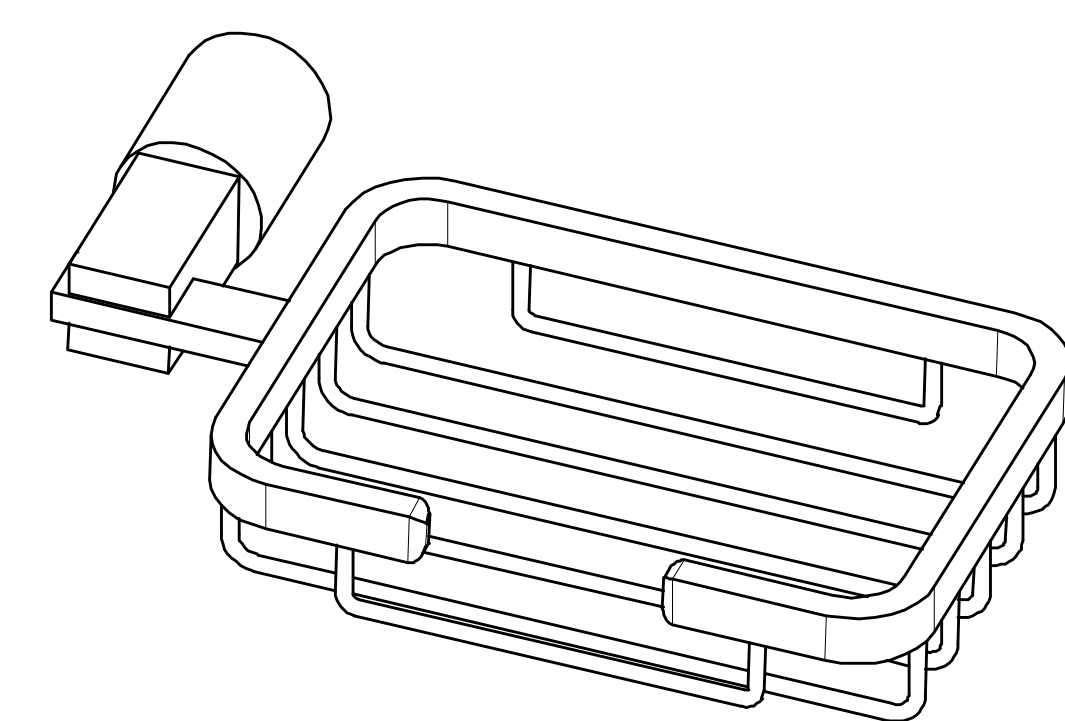

### 2 **Accesorios de Montaje**

Pernos y tarugos para la instalación.

2

Diseño Moderno  
Minimalista

Fácil  
Limpieza

Todo lo que necesitas  
está incluido

Fácil instalación

Garantía Limitada contra  
daños de fabricación

# FERRETTI

Medidas: Largo 170mm x Ancho 90mm x Altura 37mm

<b>Código de Producto</b>	FA 1001
<b>Material</b>	Bronce Pesado
<b>Acabado</b>	Cromado
<b>Largo</b>	170mm
<b>Ancho</b>	90mm
<b>Altura</b>	37mm
<b>Componentes de Instalación (tornillo(s), tarugo(s) de plástico, etc.)</b>	Si