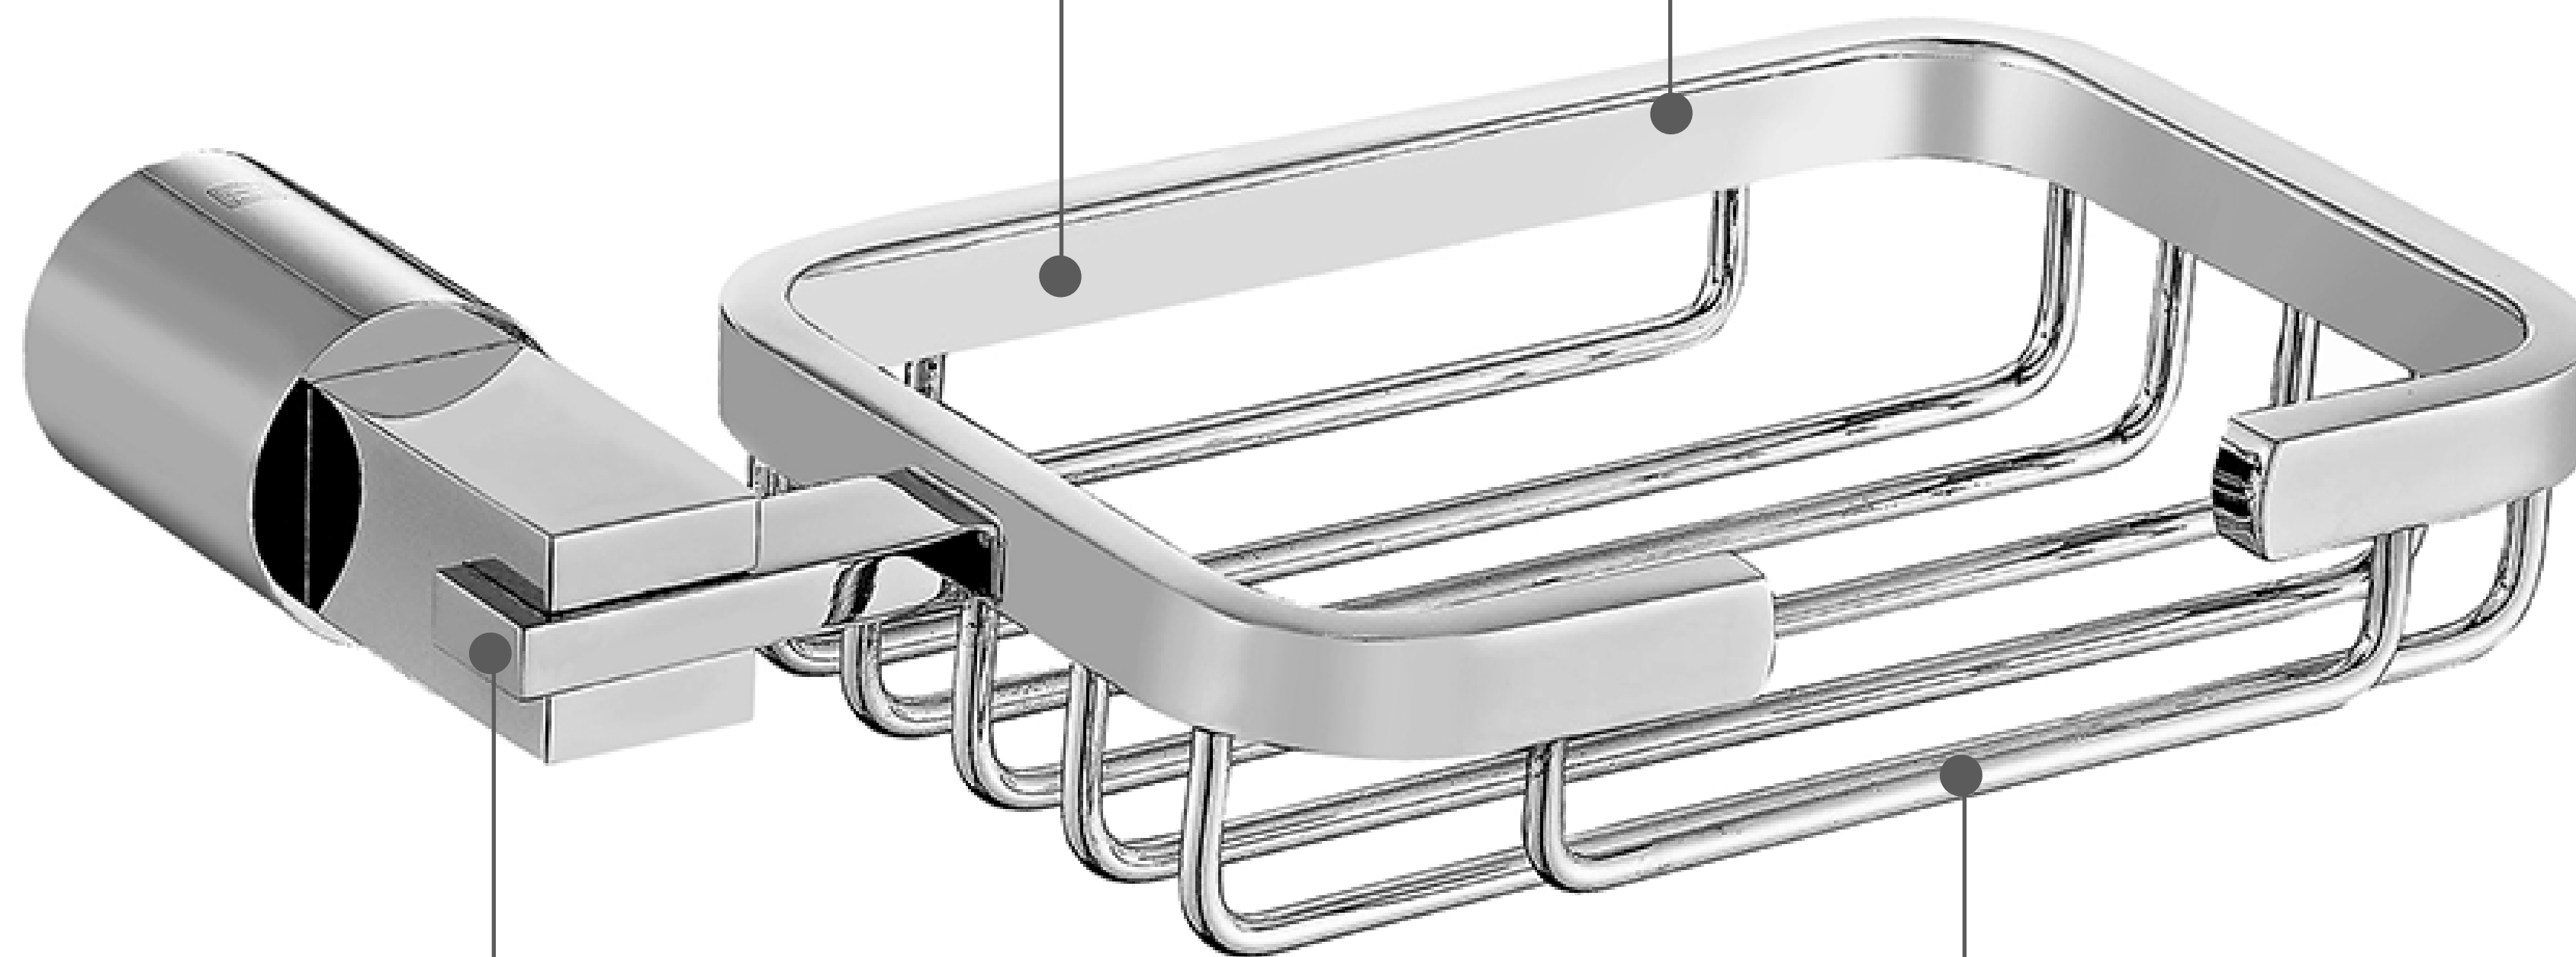

### **Fabricado en Bronce Pesado**

Para máxima duración.

### 2 **Accesorios de Montaje**

Pernos y tarugos para la instalación.

2

Diseño Moderno  
Minimalista

Fácil  
Limpieza

Todo lo que necesitas  
está incluido

Fácil instalación

Garantía Limitada contra  
daños de fabricación

# FERRETTI

Medidas: Largo 170mm x Ancho 90mm x Altura 37mm

<b>Código de Producto</b>	FA 1001
<b>Material</b>	Bronce Pesado
<b>Acabado</b>	Cromado
<b>Largo</b>	170mm
<b>Ancho</b>	90mm
<b>Altura</b>	37mm
<b>Componentes de Instalación (tornillo(s), tarugo(s) de plástico, etc.)</b>	Si