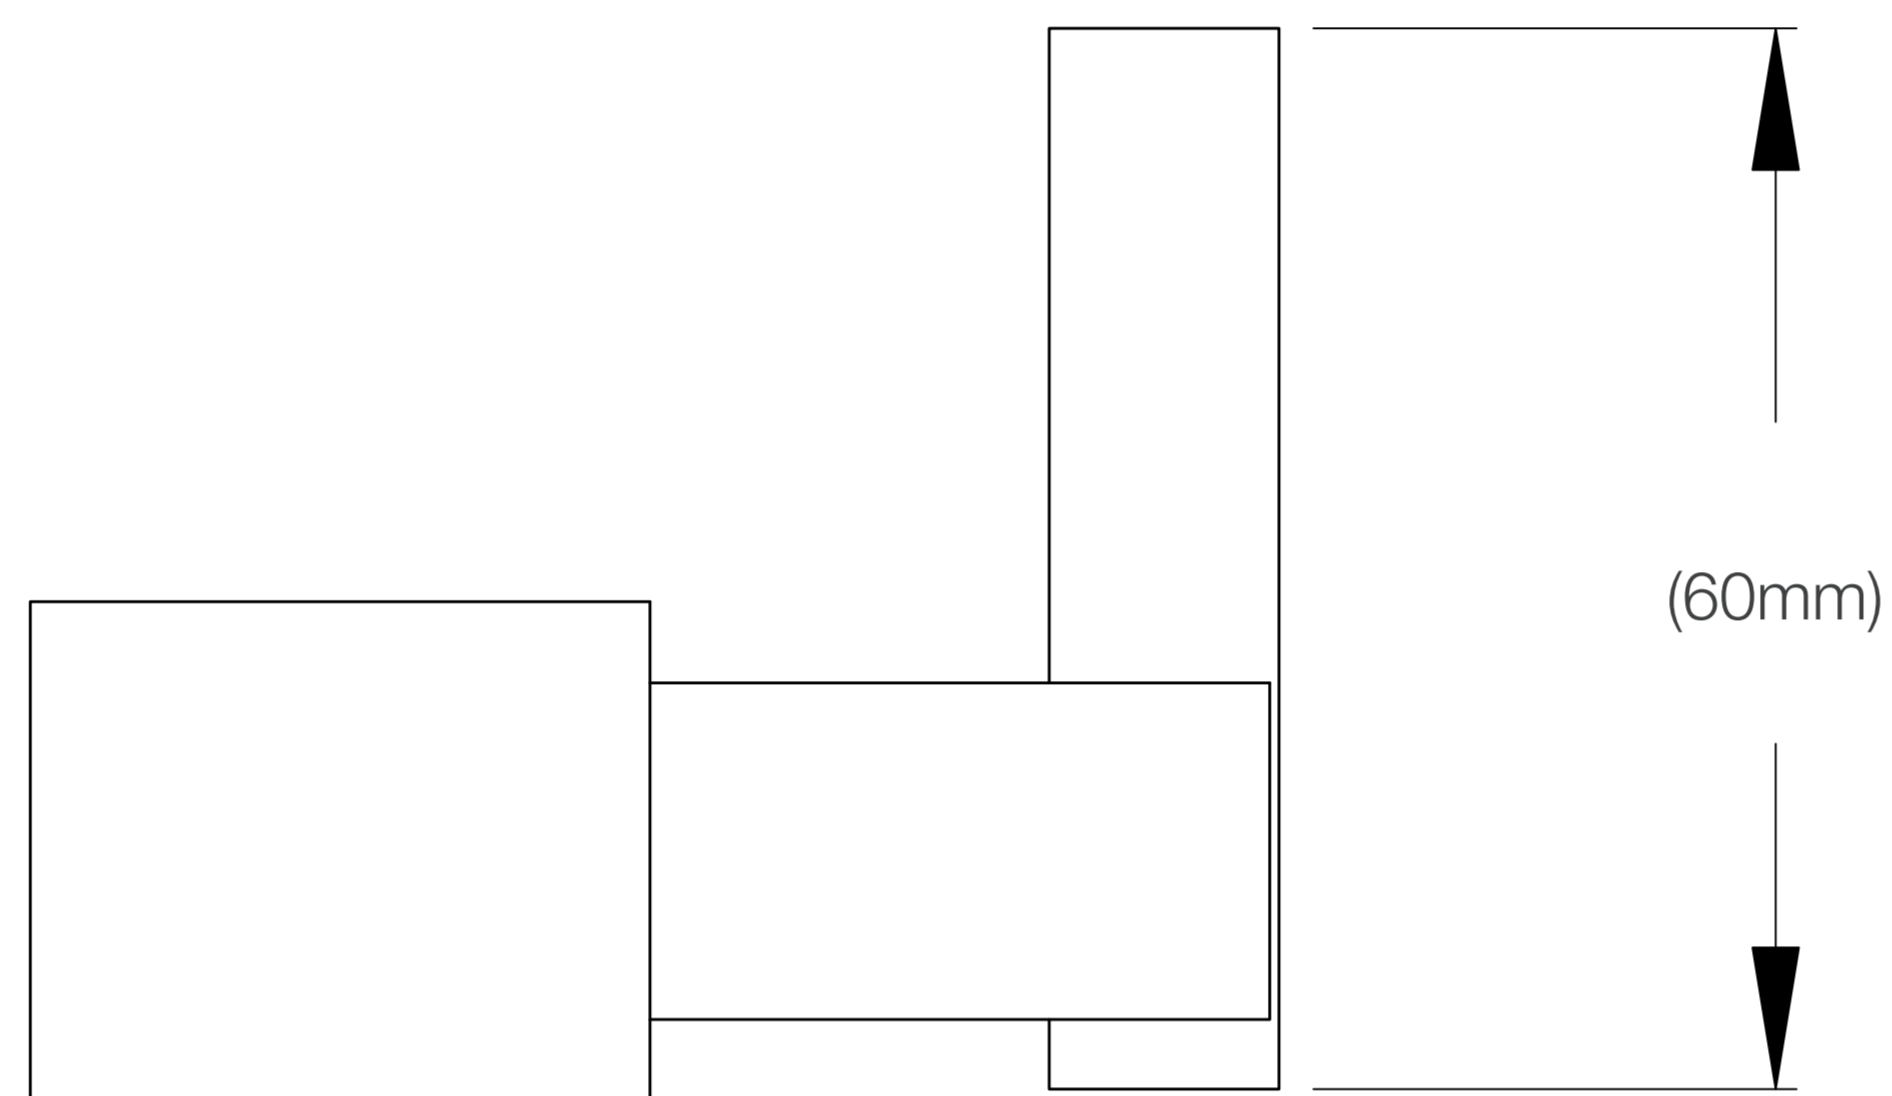

FERRETTI

Medidas: Largo 70mm x Ancho 28mm x Altura 60mm

Código de Producto	FA 1011
Material	Bronce Pesado
Acabado	Cromado
Largo	70mm
Ancho	28mm
Altura	60mm
Componentes de Instalación (tornillo(s), tarugo(s) de plástico, etc.)	Si