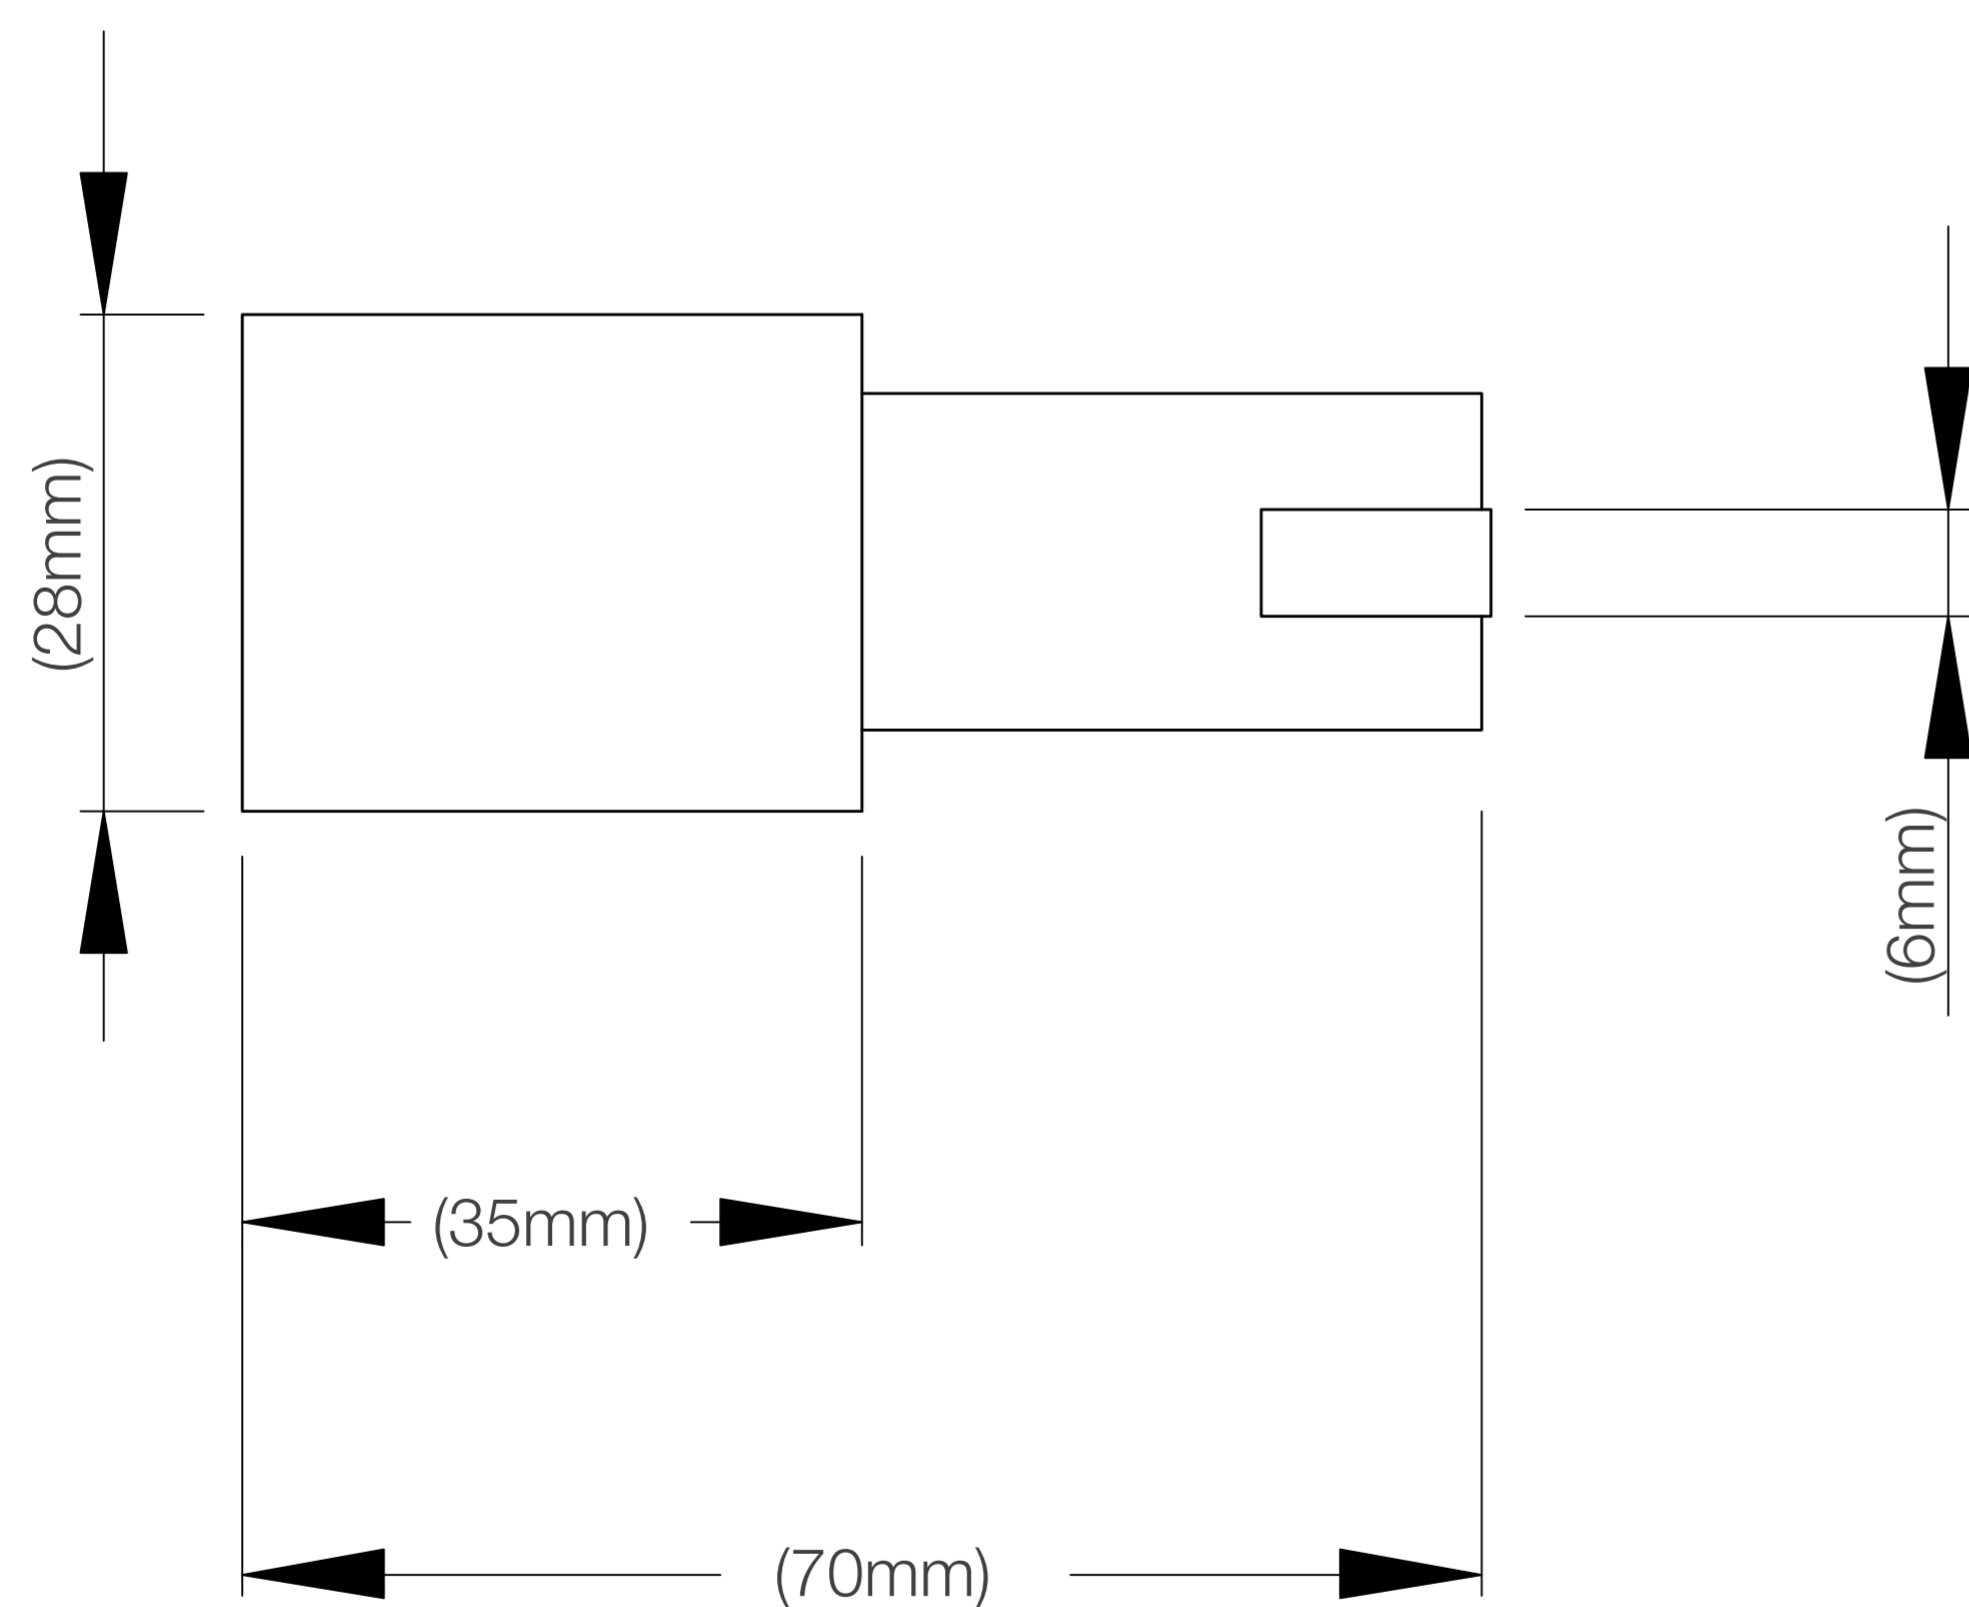

FERRETTI

Medidas: Largo 70mm x Ancho 28mm x Altura 60mm

Código de Producto	FA 1011
Material	Bronce Pesado
Acabado	Cromado
Largo	70mm
Ancho	28mm
Altura	60mm
Componentes de Instalación (tornillo(s), tarugo(s) de plástico, etc.)	Si