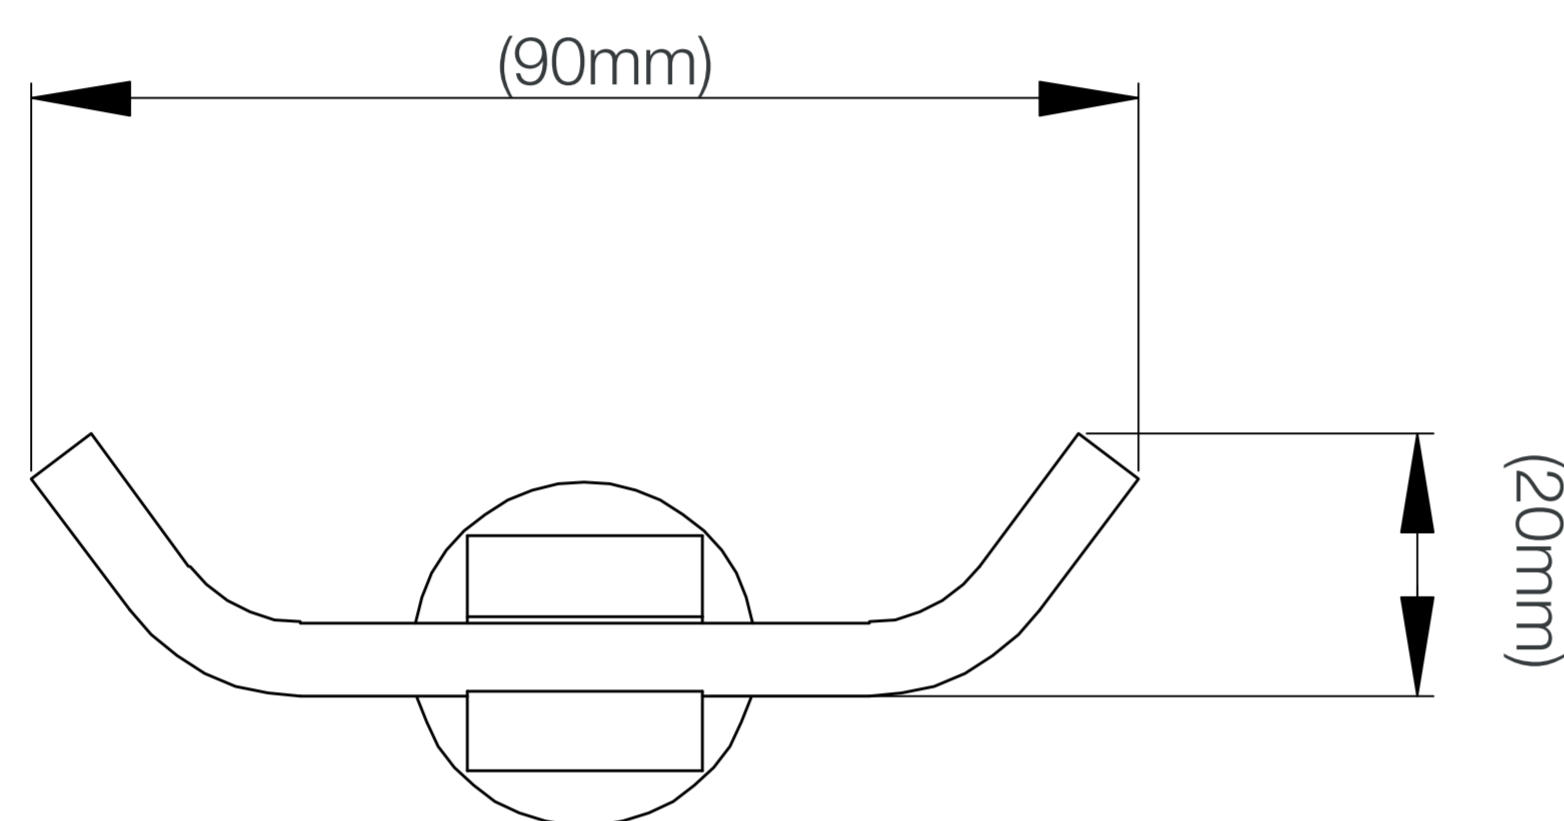

Todo lo que necesitas
está incluido

Fácil instalación

Garantía Limitada contra
daños de fabricación

FERRETTI

Medidas: Largo 90mm x Ancho 35mm x Altura 20mm

Código de Producto	FA 1015
Material	Bronce Pesado
Acabado	Cromado
Largo	90mm
Ancho	35mm
Altura	20mm
Componentes de Instalación (tornillo(s), tarugo(s) de plástico, etc.)	Si

*(Vista 3/4)