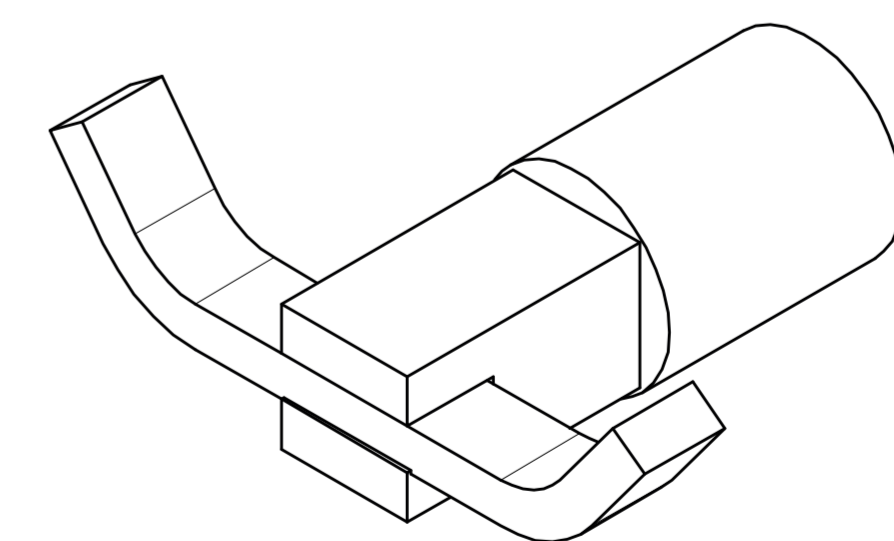

FASHION PERCHERO DOBLE

Extra **Durable**

1 **Acabado Cromado de Alta Calidad**

Superficie duradera y atractiva.

1

2 **Accesorios de Montaje**

Pernos y tarugos para la instalación.

2

Todo lo que necesitas
está incluido

Fácil instalación

Garantía Limitada contra
daños de fabricación

FERRETTI

Medidas: Largo 90mm x Ancho 35mm x Altura 20mm

Código de Producto	FA 1015
Material	Bronce Pesado
Acabado	Cromado
Largo	90mm
Ancho	35mm
Altura	20mm
Componentes de Instalación (tornillo(s), tarugo(s) de plástico, etc.)	Si