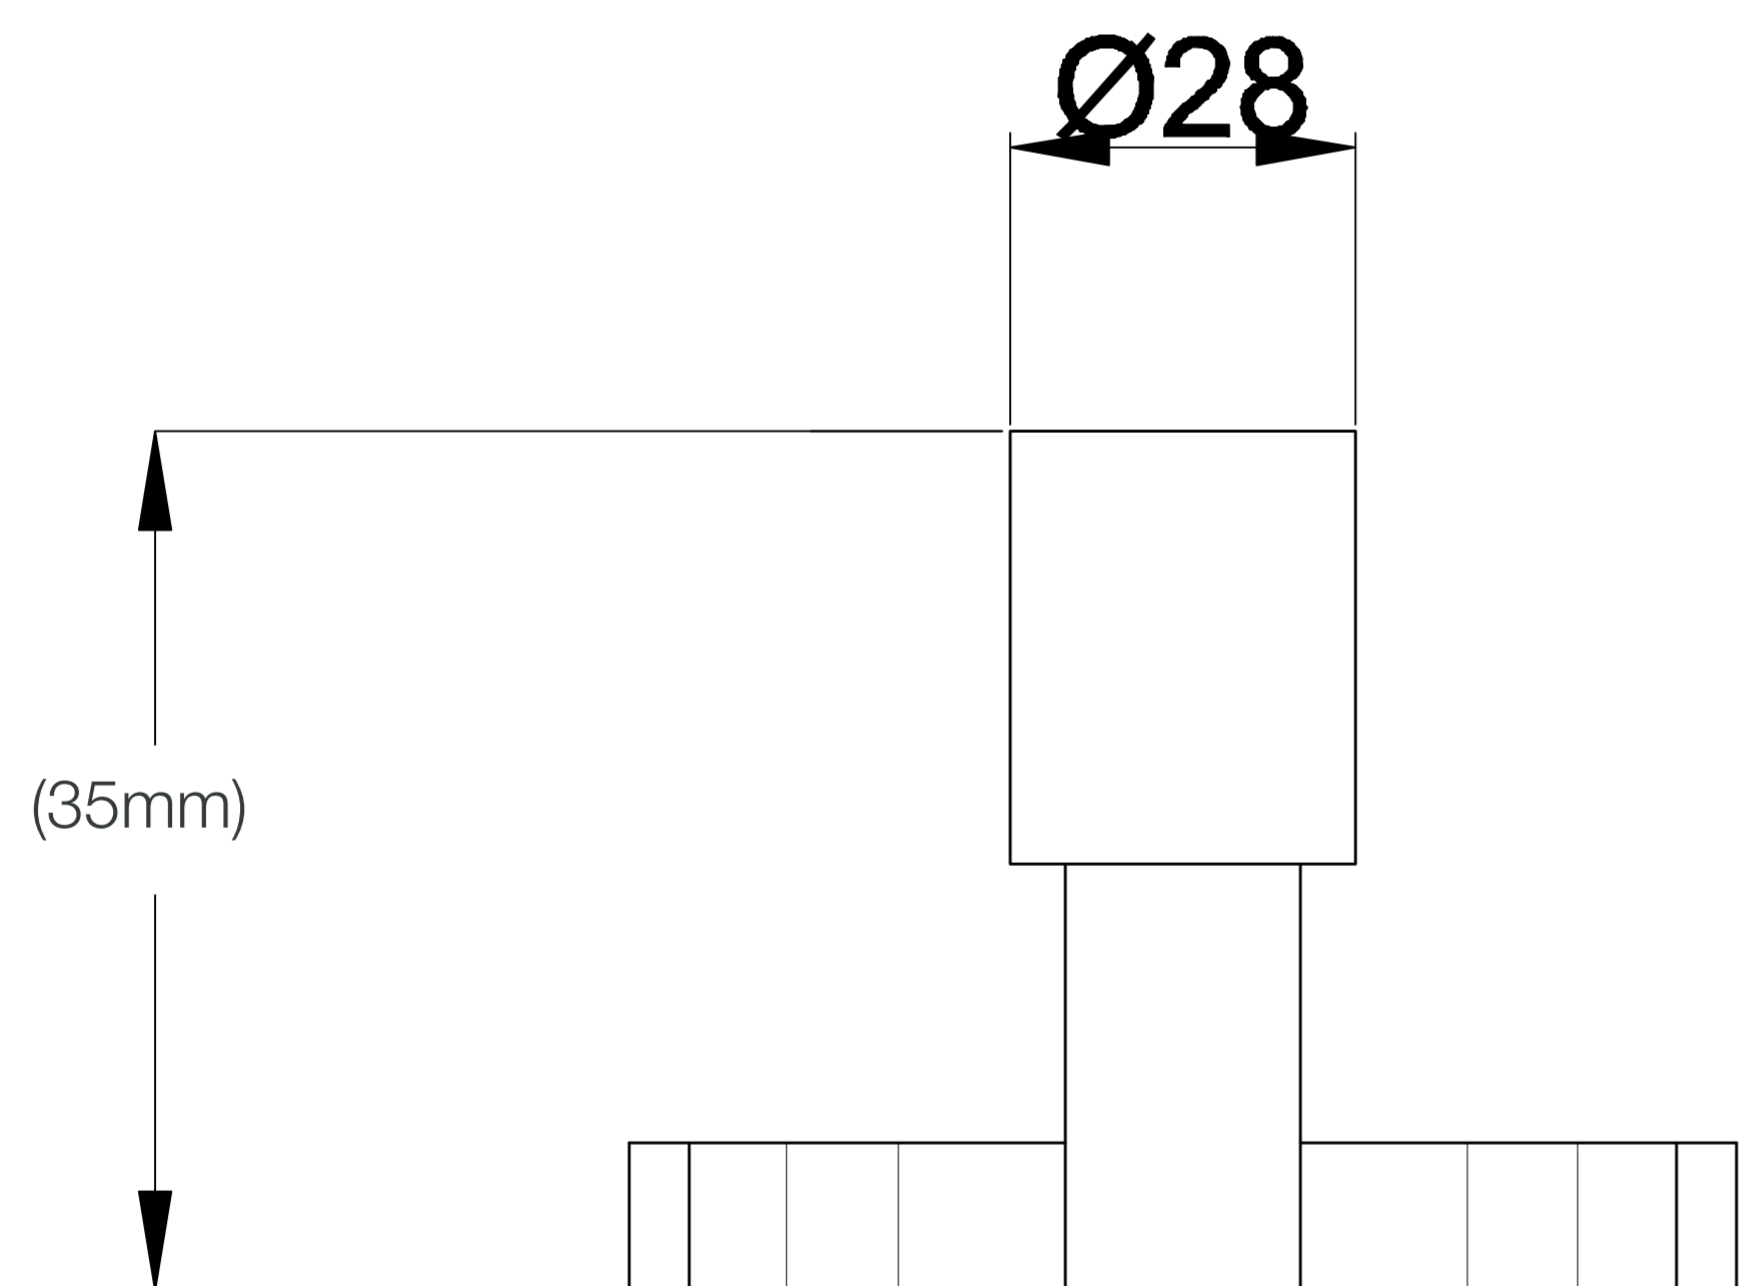

Todo lo que necesitas
está incluido

Fácil instalación

Garantía Limitada contra
daños de fabricación

FERRETTI

Medidas: Largo 90mm x Ancho 35mm x Altura 20mm

Código de Producto	FA 1015
Material	Bronce Pesado
Acabado	Cromado
Largo	90mm
Ancho	35mm
Altura	20mm
Componentes de Instalación (tornillo(s), tarugo(s) de plástico, etc.)	Si

*(Vista 3/4)