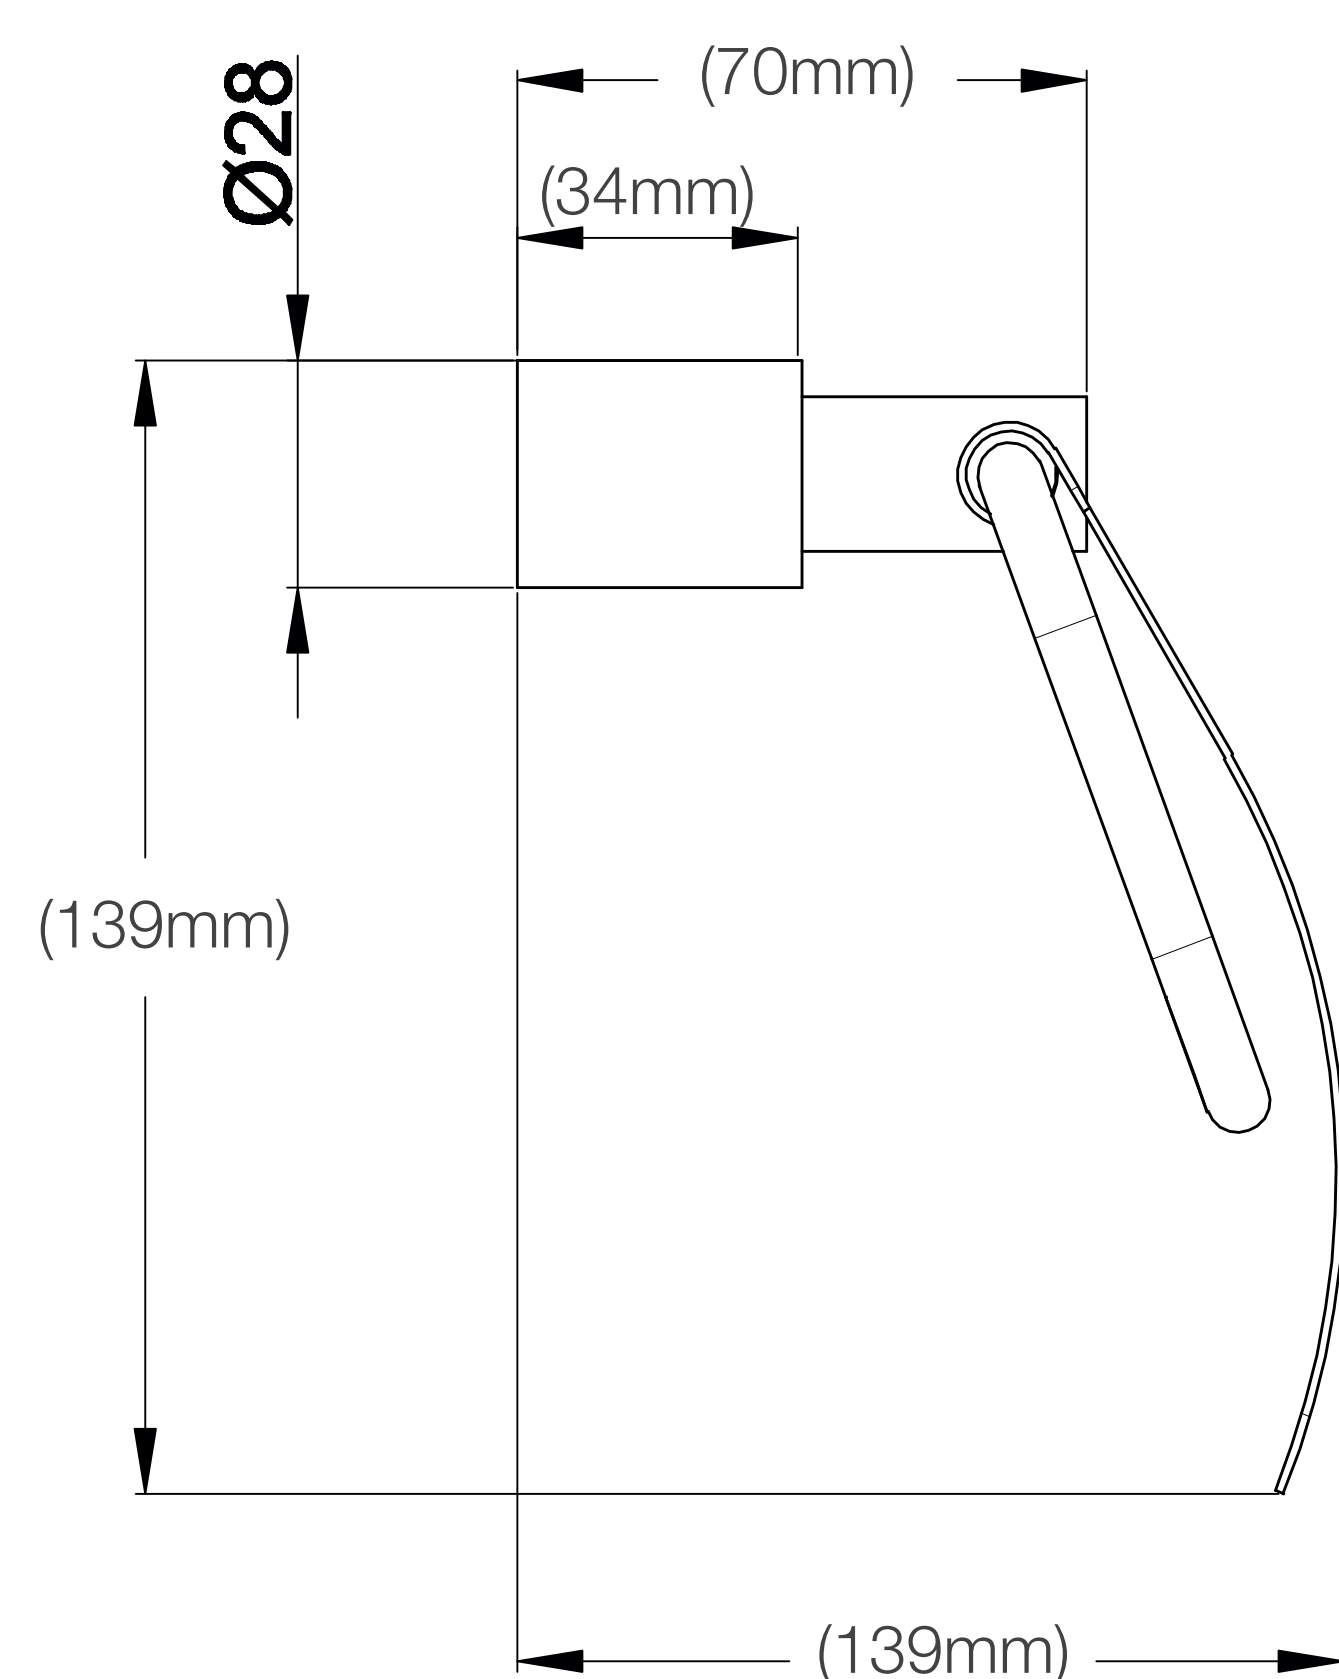

Todo lo que necesitas
está incluido

Fácil instalación

Garantía Limitada contra
daños de fabricación

FERRETTI

Medidas: Largo 146mm x Ancho 70mm x Altura 132mm

Código de Producto	FA 1019
Material	Bronce Pesado
Acabado	Cromado
Largo	146mm
Ancho	70mm
Altura	132mm
Componentes de Instalación (tornillo(s), tarugo(s) de plástico, etc.)	Si