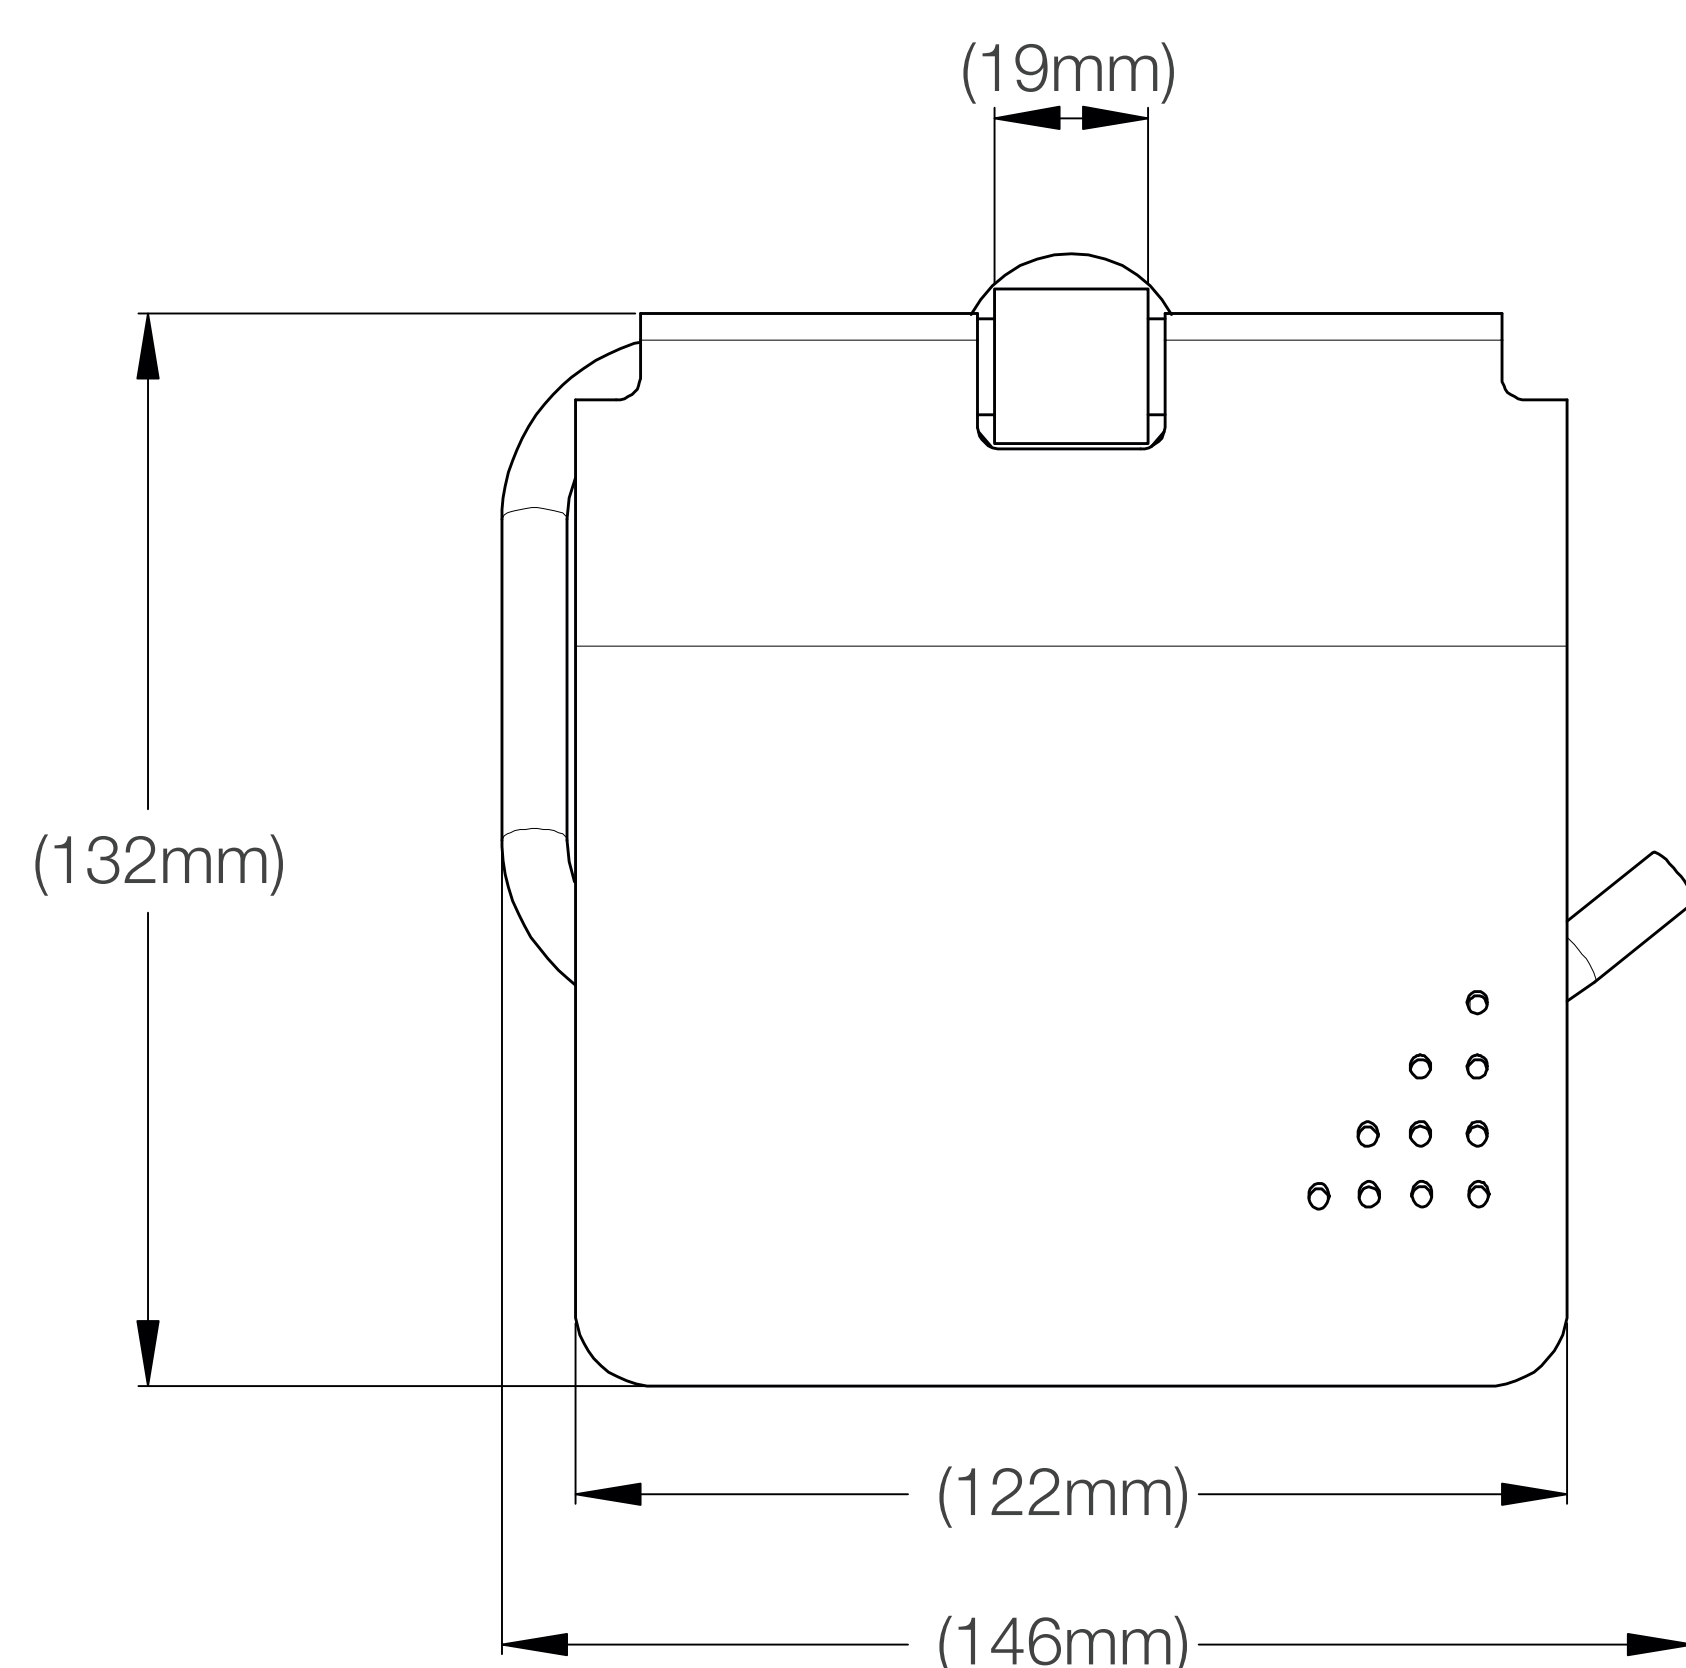

Todo lo que necesitas
está incluido

Fácil instalación

Garantía Limitada contra
daños de fabricación

FERRETTI

Medidas: Largo 146mm x Ancho 70mm x Altura 132mm

Código de Producto	FA 1019
Material	Bronce Pesado
Acabado	Cromado
Largo	146mm
Ancho	70mm
Altura	132mm
Componentes de Instalación (tornillo(s), tarugo(s) de plástico, etc.)	Si