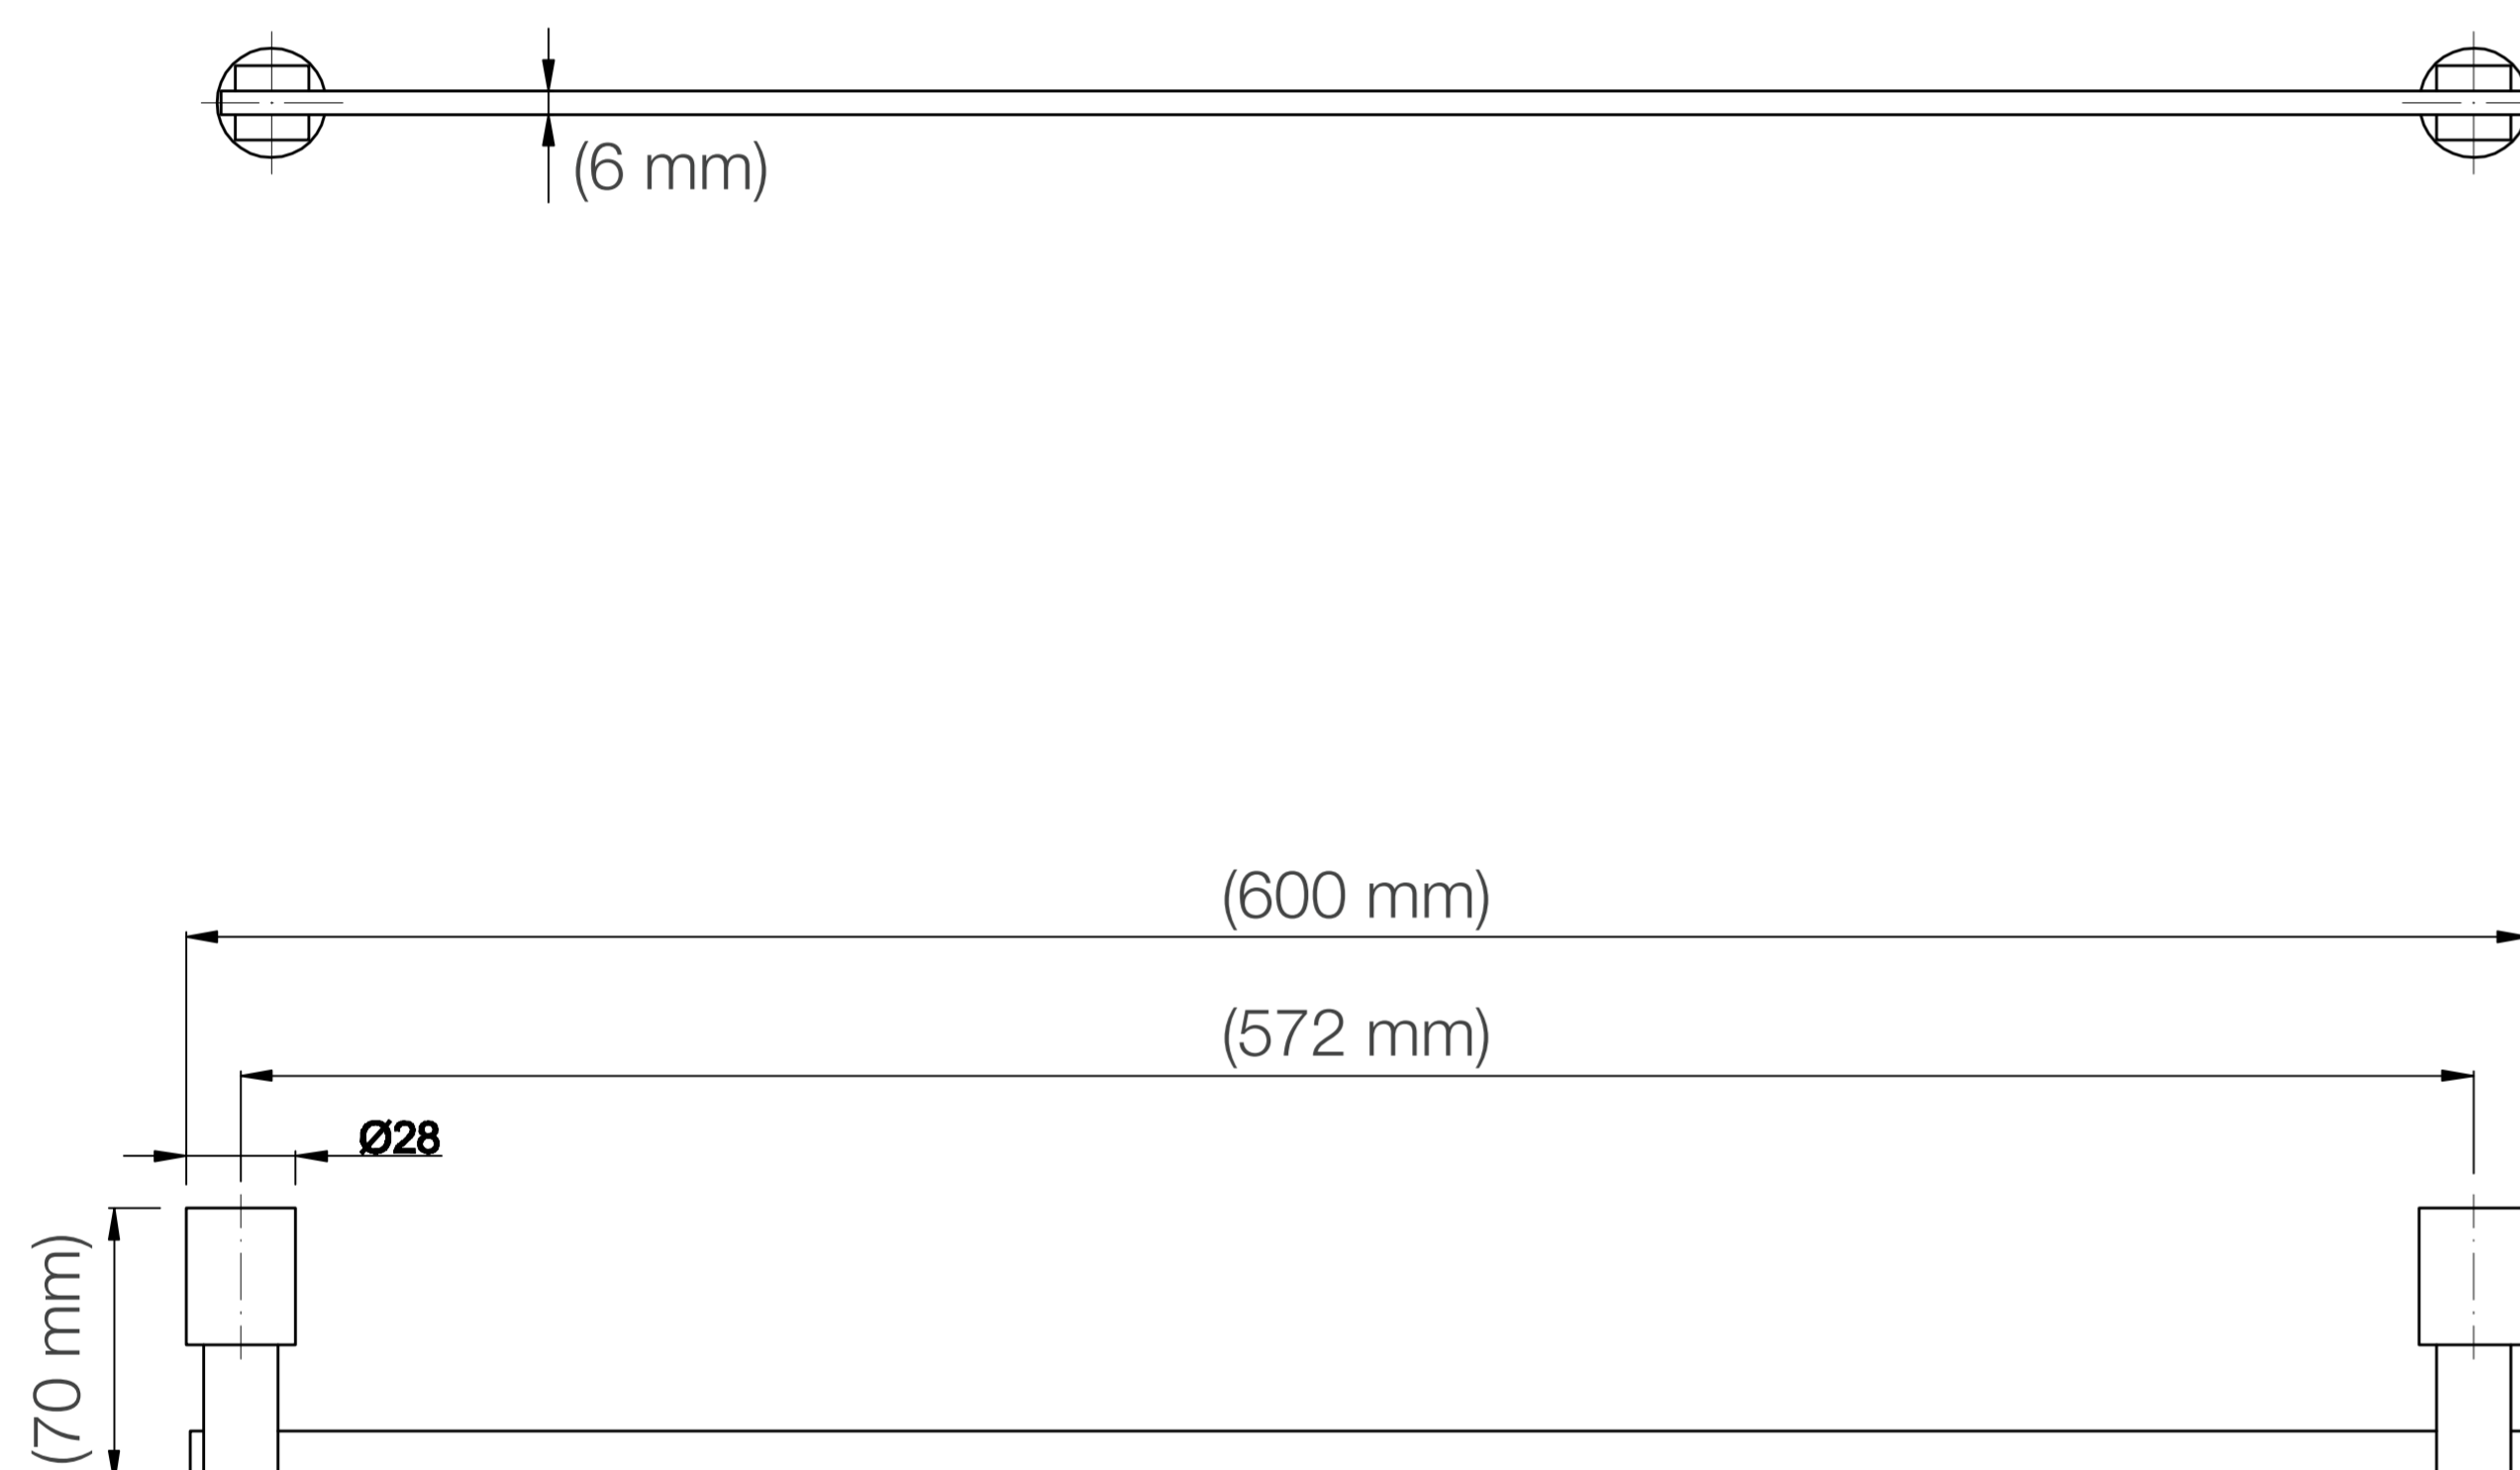

FASHION TOALLERO DE 60CM DE BRONCE PESADO

Extra Durable

1 **Acabado Cromado Alta Calidad**

Superficie duradera y atractiva.
Acabado perfecto.

1

3

Alta Calidad

Resistente a la corrosión
y deterioro de nuestros
accesorios.

Todo lo que necesitas
está incluido

Fácil instalación

Garantía Limitada contra
daños de fabricación

FASHION TOALLERO DE 60CM DE BRONCE PESADO

FERRETTI

Medidas: Ancho 70mm x Largo 600mm

Código de Producto	FA 1030
Material	Bronce
Acabado	Cromado
Altura	-
Ancho	70mm
Largo	600mm
Componentes de Instalación (tornillo, tarugo, etc.)	Si