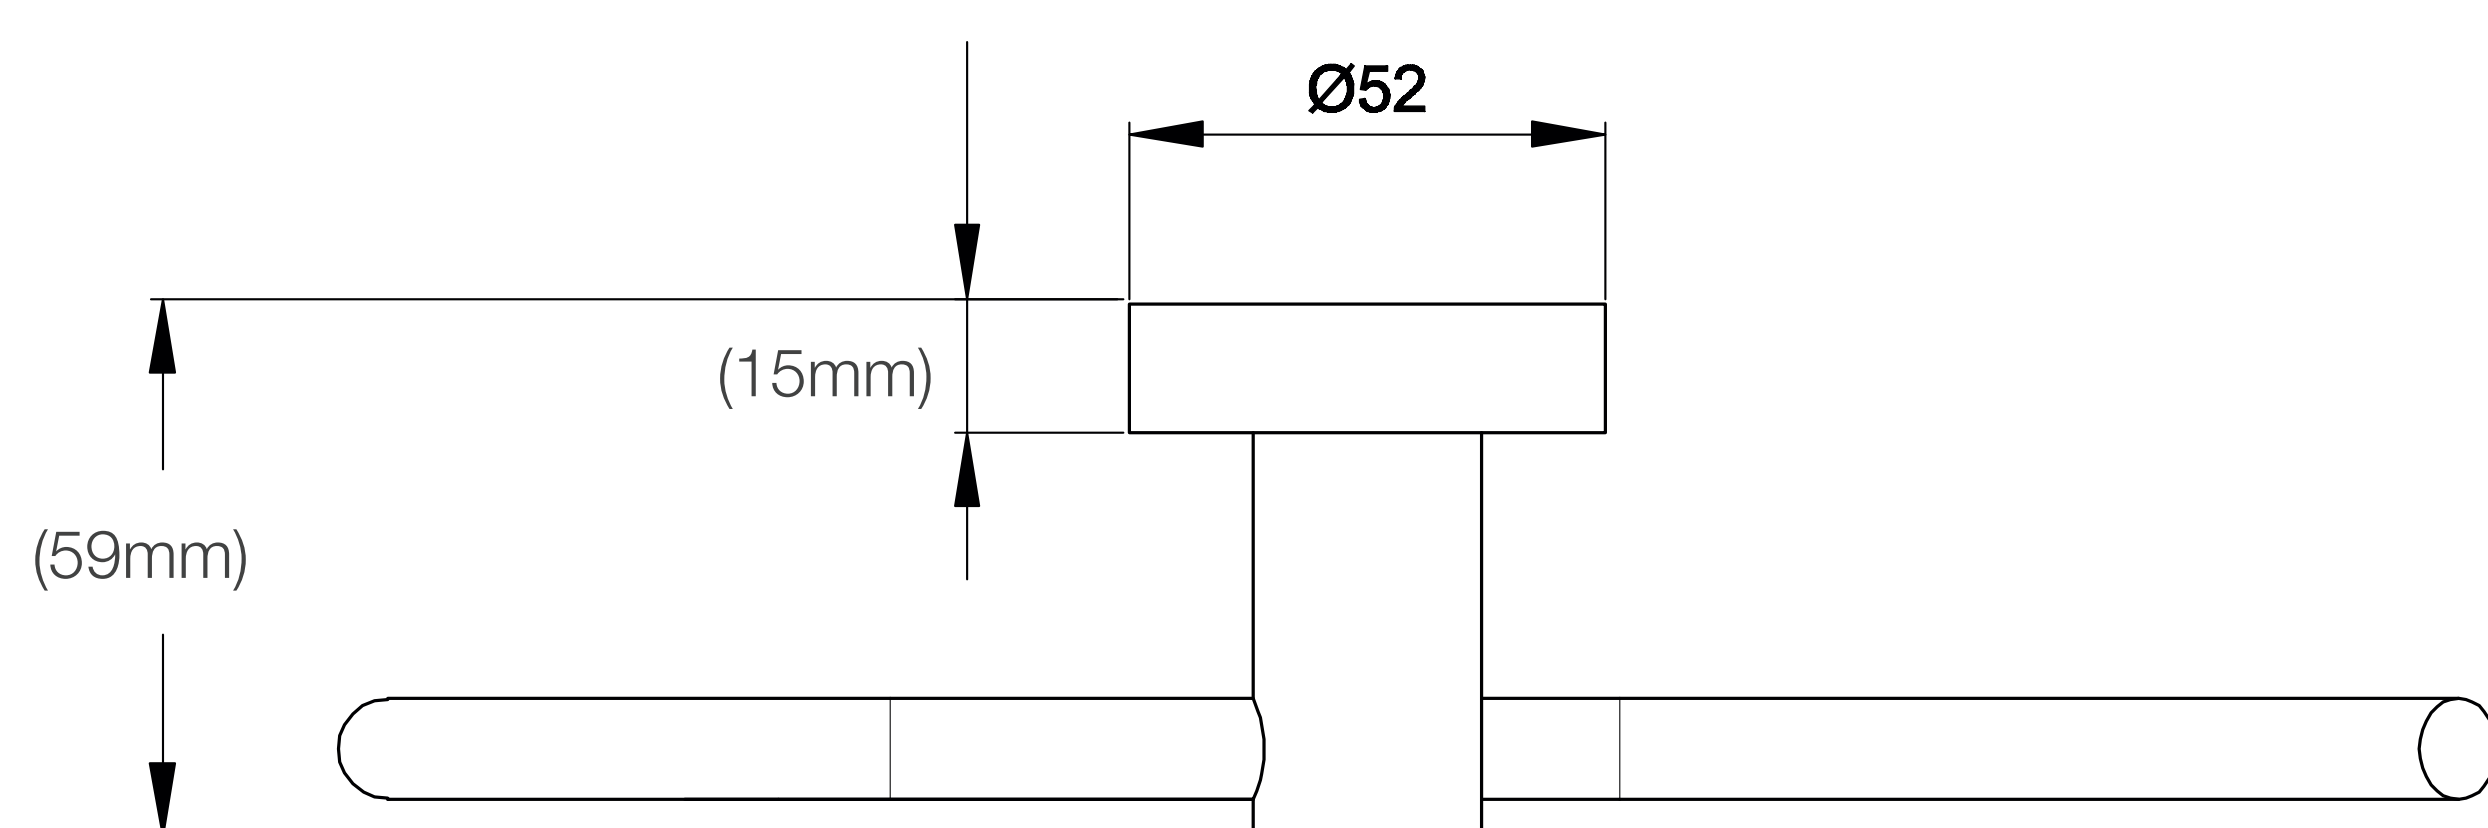

# FERRETTI

Medidas: Largo 236mm x Ancho 59mm x Altura 130mm

**Código de Producto**

FA 1036

**Material**

Bronce Pesado

**Acabado**

Cromado

**Largo**

236mm

**Ancho**

59mm

**Altura**

130mm

**Componentes de  
Instalación (tornillo(s),  
tarugo(s) de plástico, etc.)**

Si