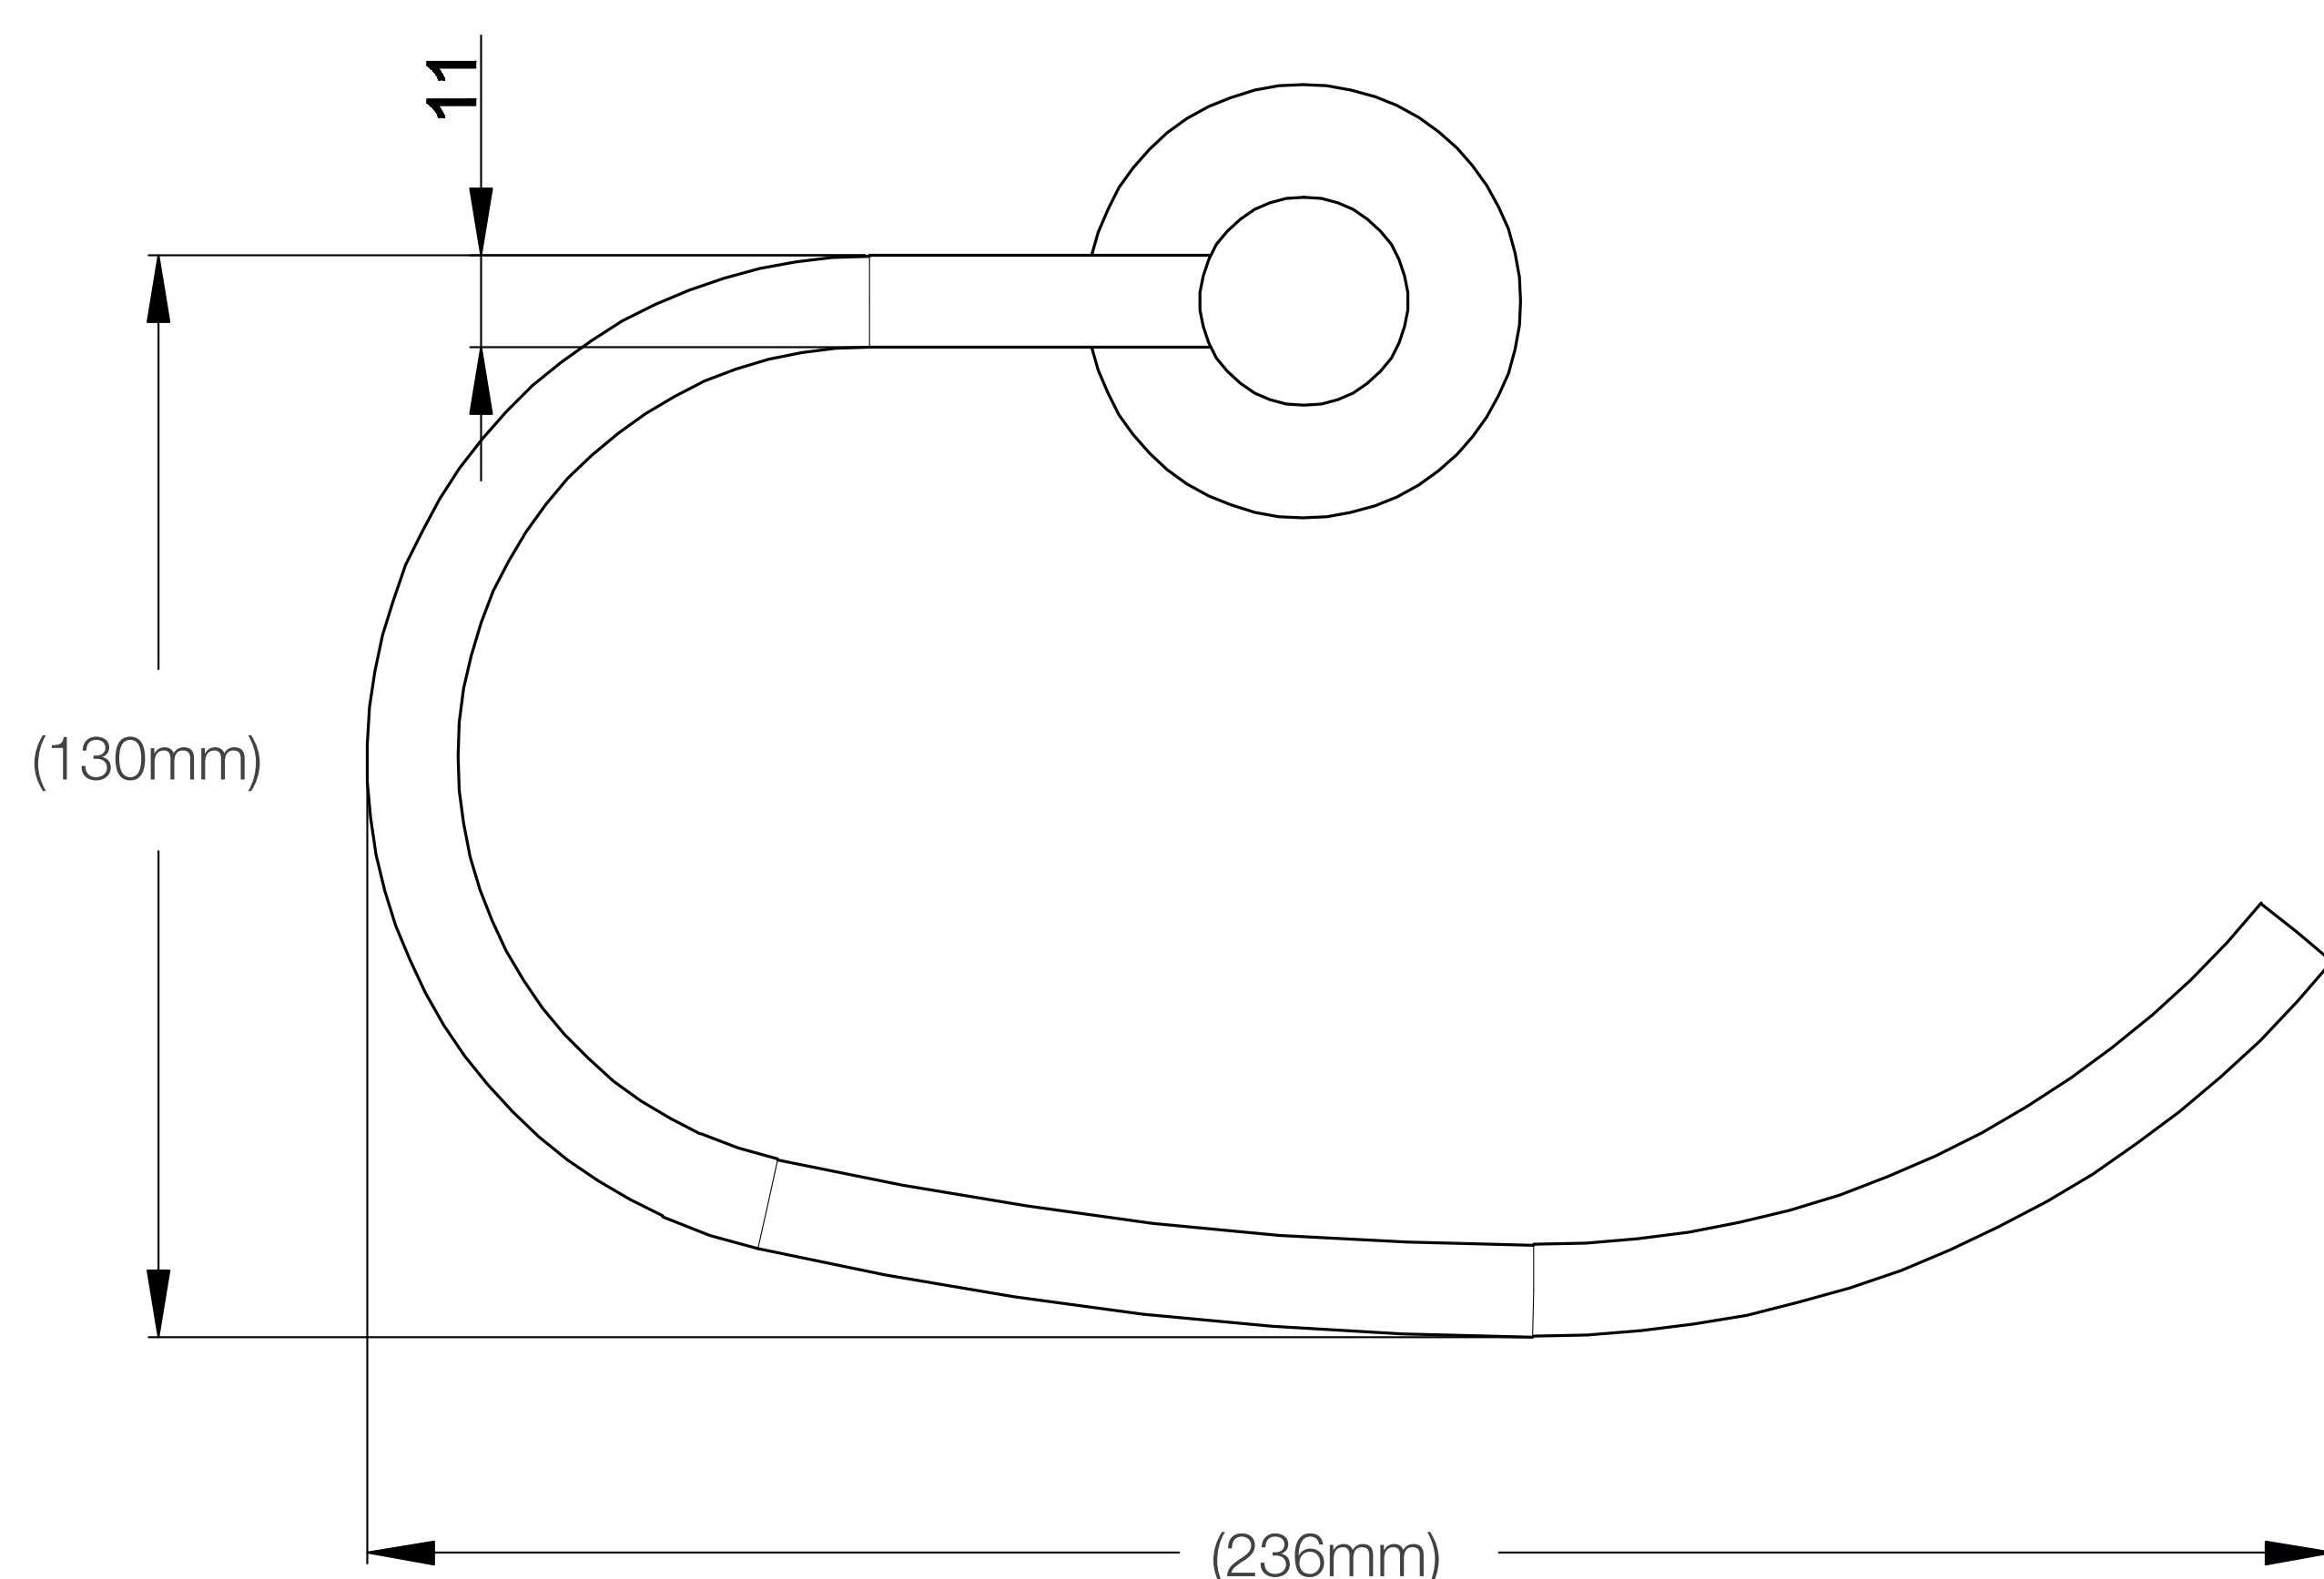

## HOLLAND ARO TOALLERO DE BRONCE CROMADO

Extra Durable

**Simple Instalación**  
Fácil y rápida, con  
herramientas básicas.

1

3

**Accesorios de Montaje**  
Pernos y tarugos para la  
instalación.

**Acabado Cromado  
de Alta Calidad**  
Superficie duradera y atractiva.

# HOLLAND ARO TOALLERO DE BRONCE CROMADO

# FERRETTI

Medidas: Largo 236mm x Ancho 59mm x Altura 130mm

**Código de Producto**

FA 1036

**Material**

Bronce Pesado

**Acabado**

Cromado

**Largo**

236mm

**Ancho**

59mm

**Altura**

130mm

**Componentes de  
Instalación (tornillo(s),  
tarugo(s) de plástico, etc.)**

Si