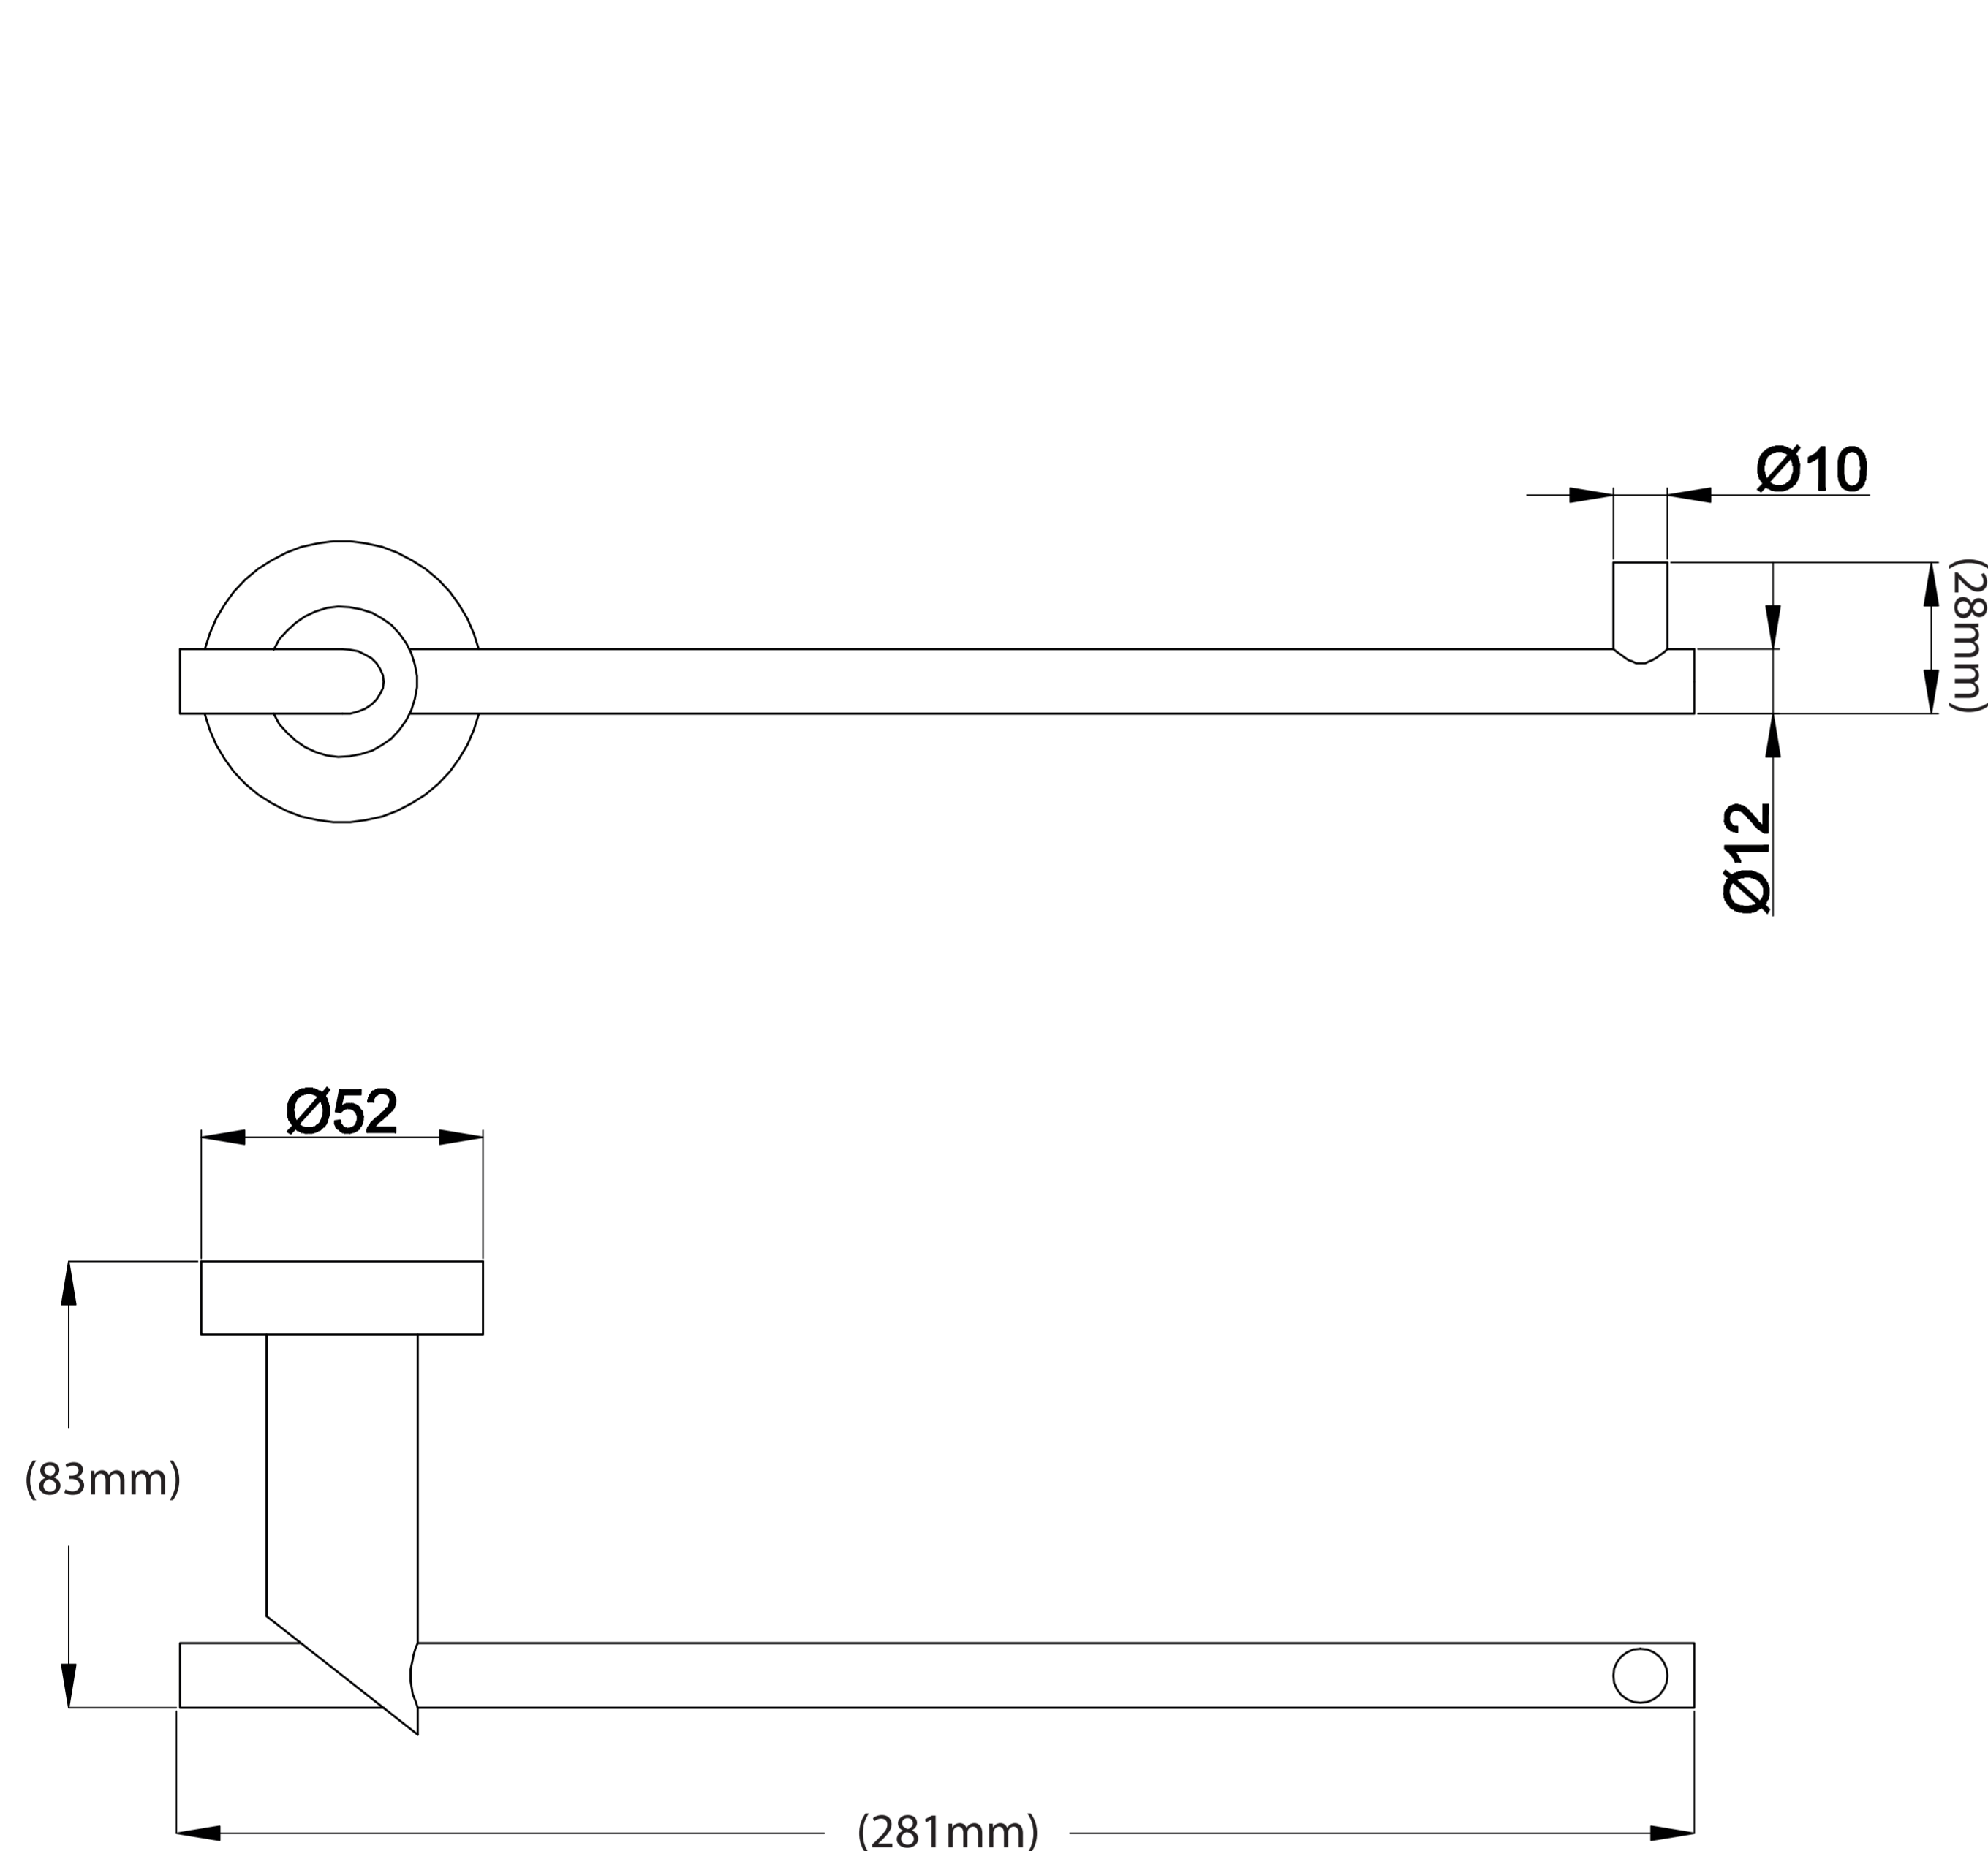

# FERRETTI

Medidas: Largo 281mm x Ancho 83mm x Altura 28mm

<b>Código de Producto</b>	FA 1072
<b>Material</b>	Bronce Pesado
<b>Acabado</b>	Cromado
<b>Largo</b>	281mm
<b>Ancho</b>	83mm
<b>Altura</b>	28mm
<b>Componentes de Instalación (tornillo(s), tarugo(s) de plástico, etc.)</b>	Si