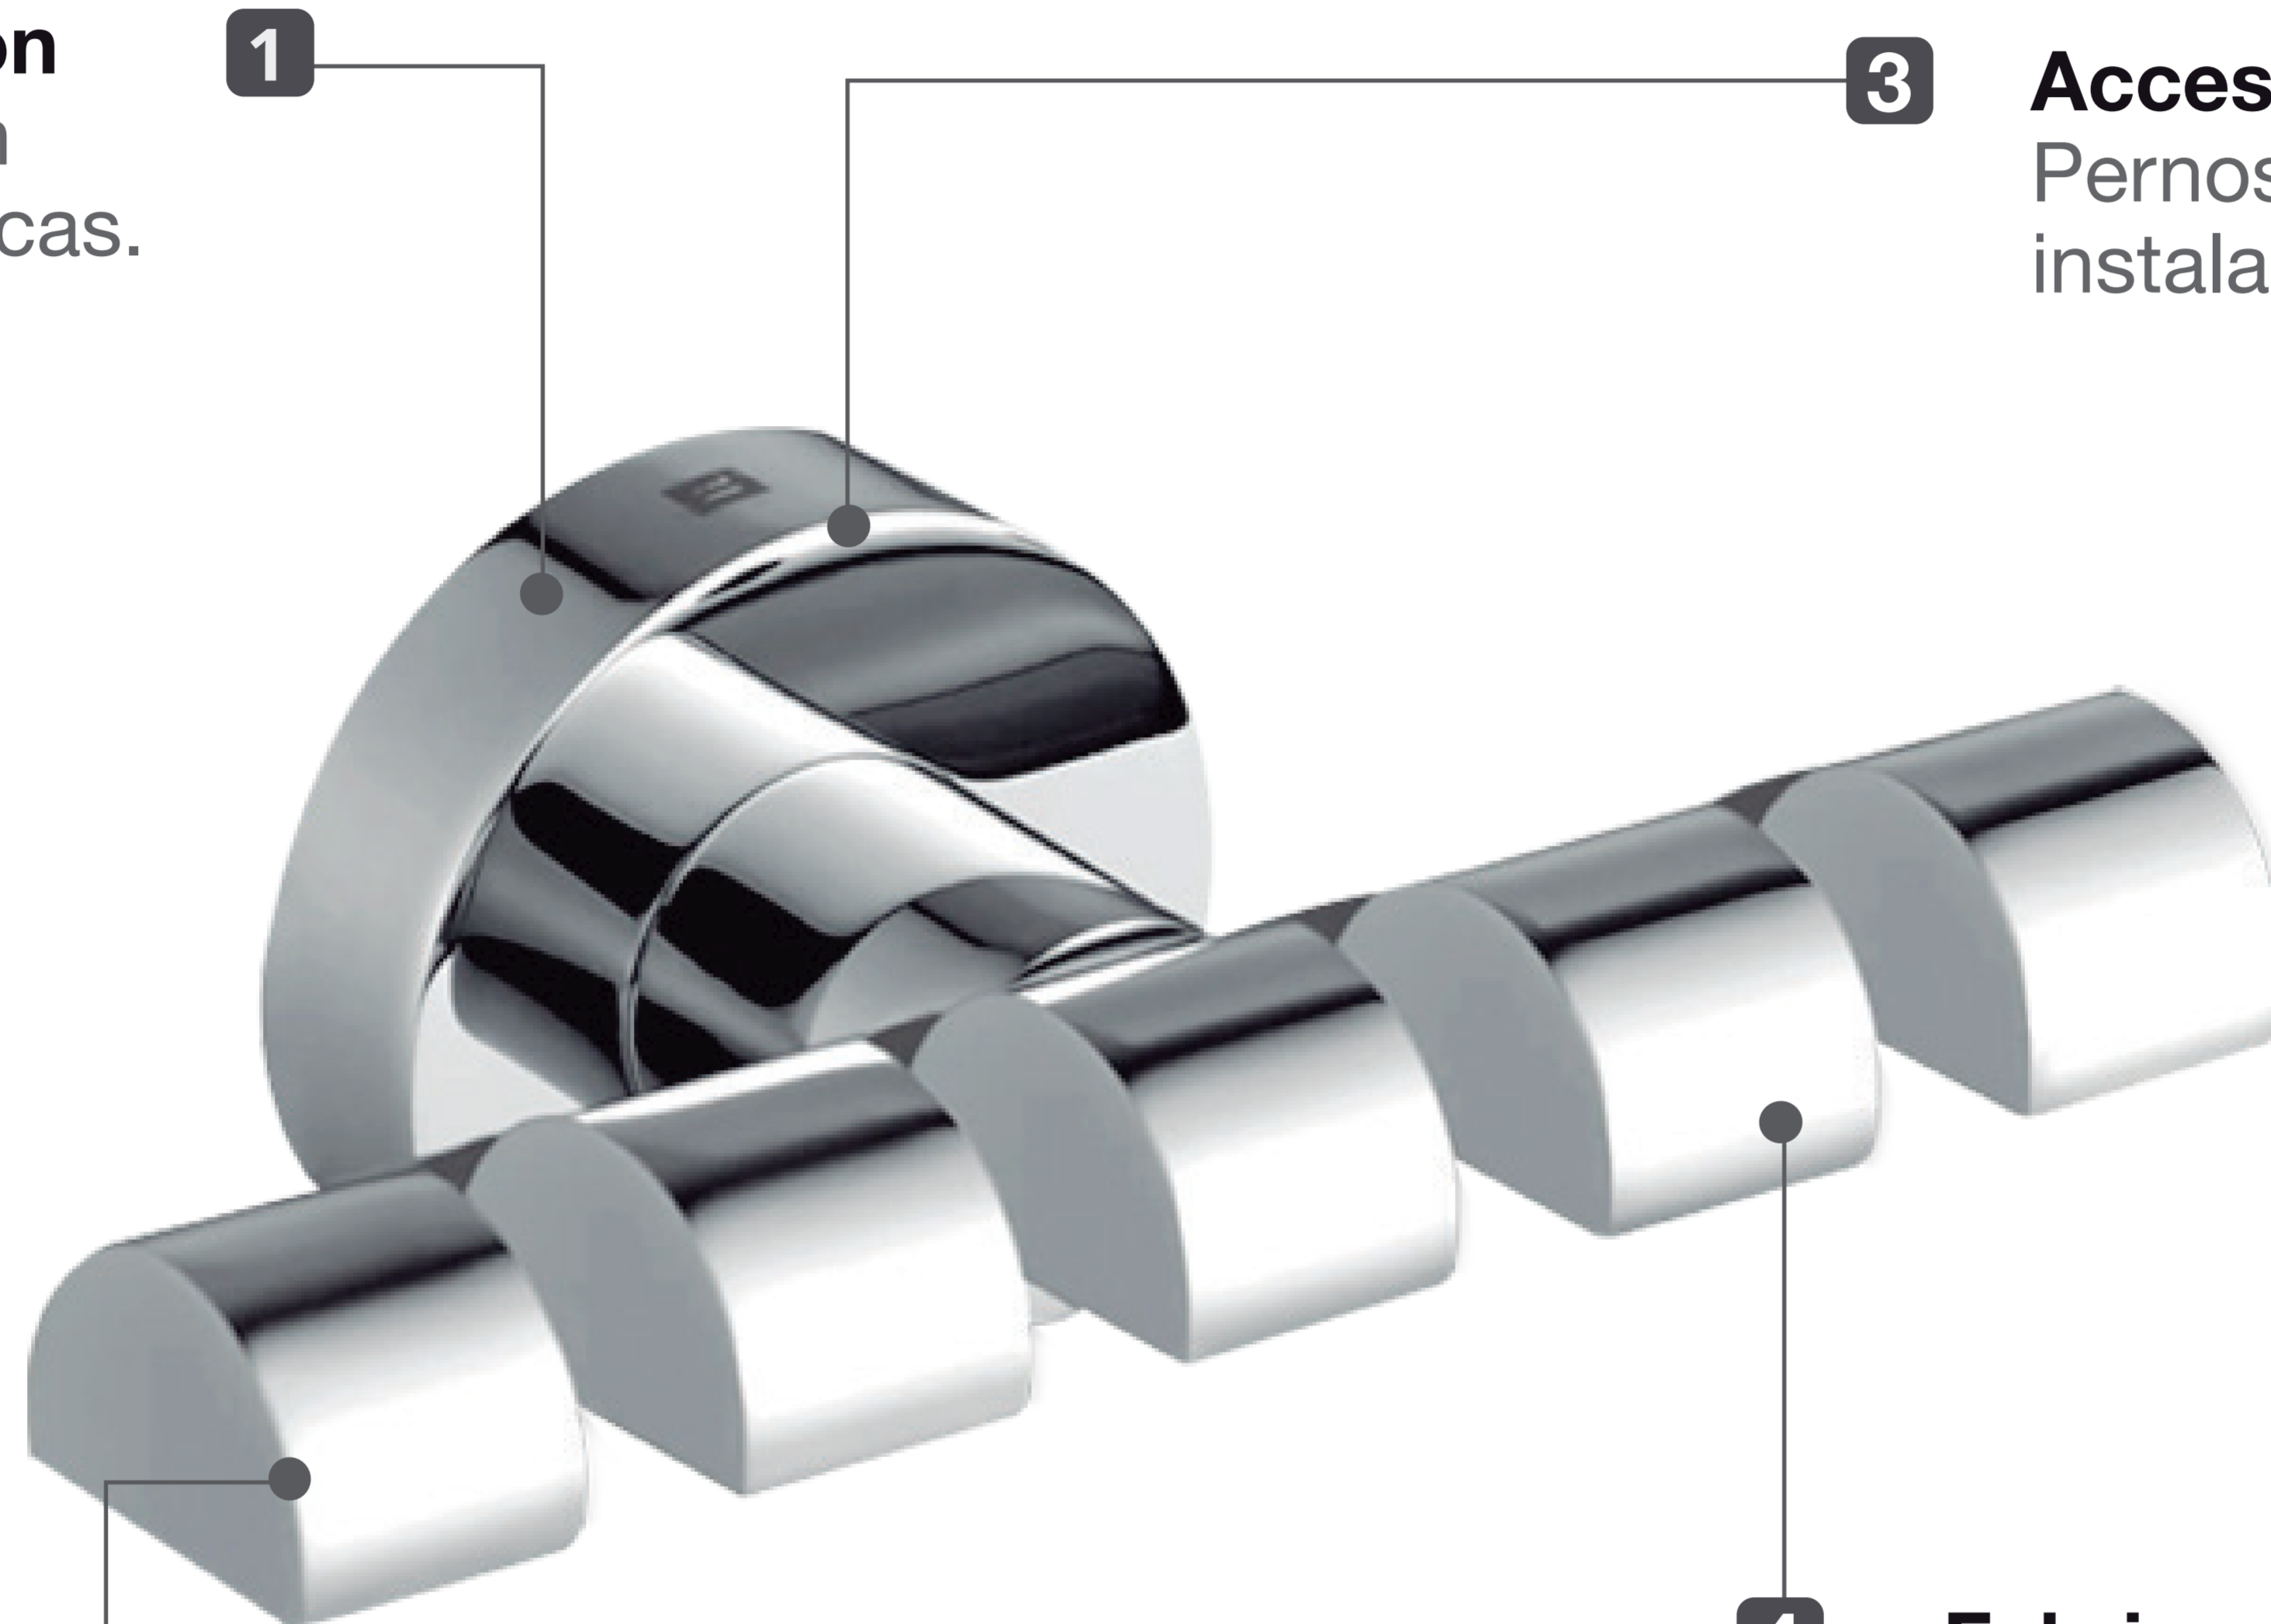

HOLLAND PORTA CEPILLO DE BRONCE CROMADO

Extra **Durable**

Simple Instalación
Fácil y rápida, con
herramientas básicas.

1

3

Accesorios de Montaje
Pernos y tarugos para la
instalación.

**Acabado Cromado
de Alta Calidad**
Superficie duradera y atractiva.

2

4

Fabricado en Bronce Pesado
Para máxima duración.

Diseño Moderno
Minimalista

Fácil
Limpieza

Todo lo que necesitas
está incluido

Fácil instalación

Garantía Limitada contra
daños de fabricación

HOLLAND PORTA CEPILLO DE BRONCE CROMADO

FERRETTI

Medidas: Largo 127mm x Ancho 60mm

Código de Producto	FA 1086
Material	Bronce Pesado
Acabado	Cromado
Largo	127mm
Ancho	60mm
Altura	-
Componentes de Instalación (tornillo(s), tarugo(s) de plástico, etc.)	Si