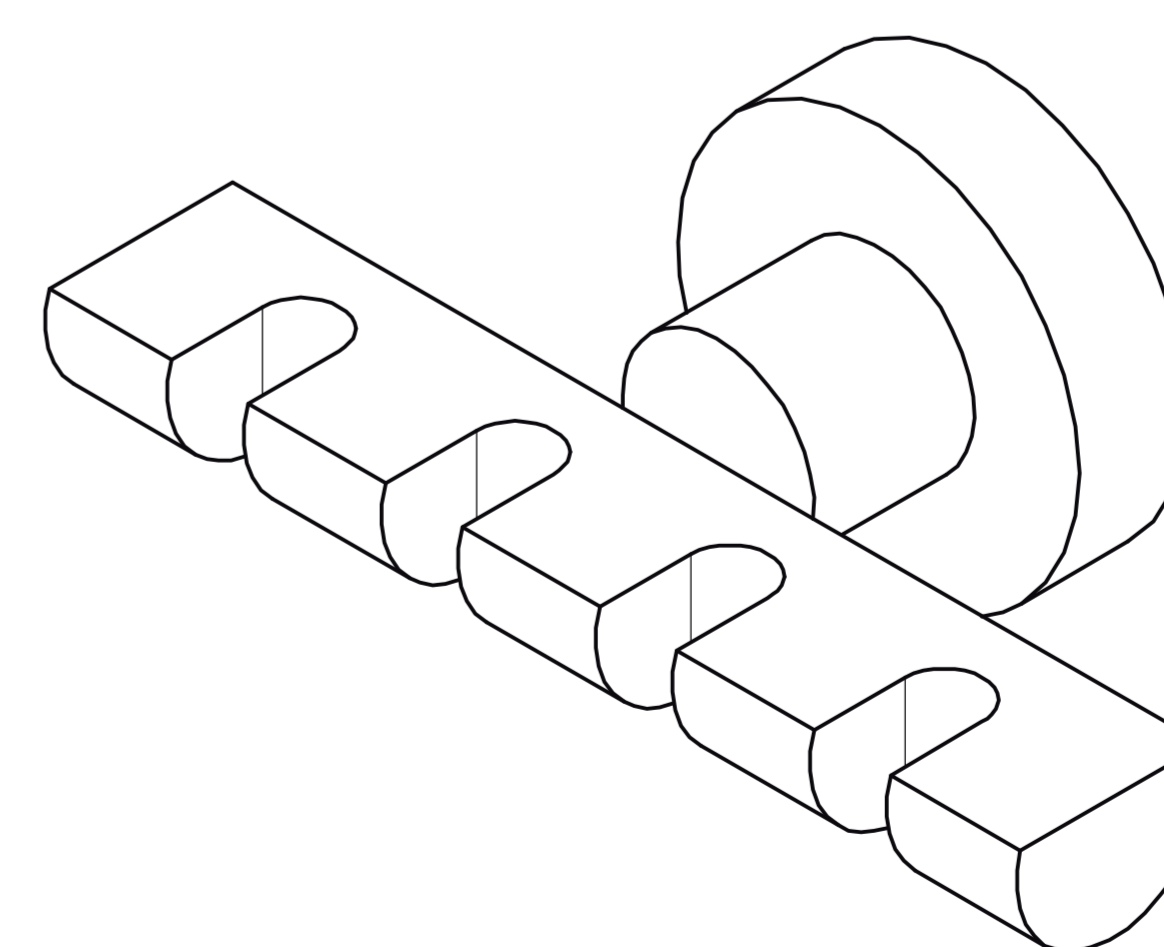

HOLLAND PORTA CEPILLO DE BRONCE CROMADO

Extra **Durable**

Simple Instalación
Fácil y rápida, con
herramientas básicas.

1

3

Accesorios de Montaje
Pernos y tarugos para la
instalación.

**Acabado Cromado
de Alta Calidad**
Superficie duradera y atractiva.

HOLLAND PORTA CEPILLO DE BRONCE CROMADO

FERRETTI

Medidas: Largo 127mm x Ancho 60mm

Código de Producto	FA 1086
Material	Bronce Pesado
Acabado	Cromado
Largo	127mm
Ancho	60mm
Altura	-
Componentes de Instalación (tornillo(s), tarugo(s) de plástico, etc.)	Si

*(Vista 3/4)