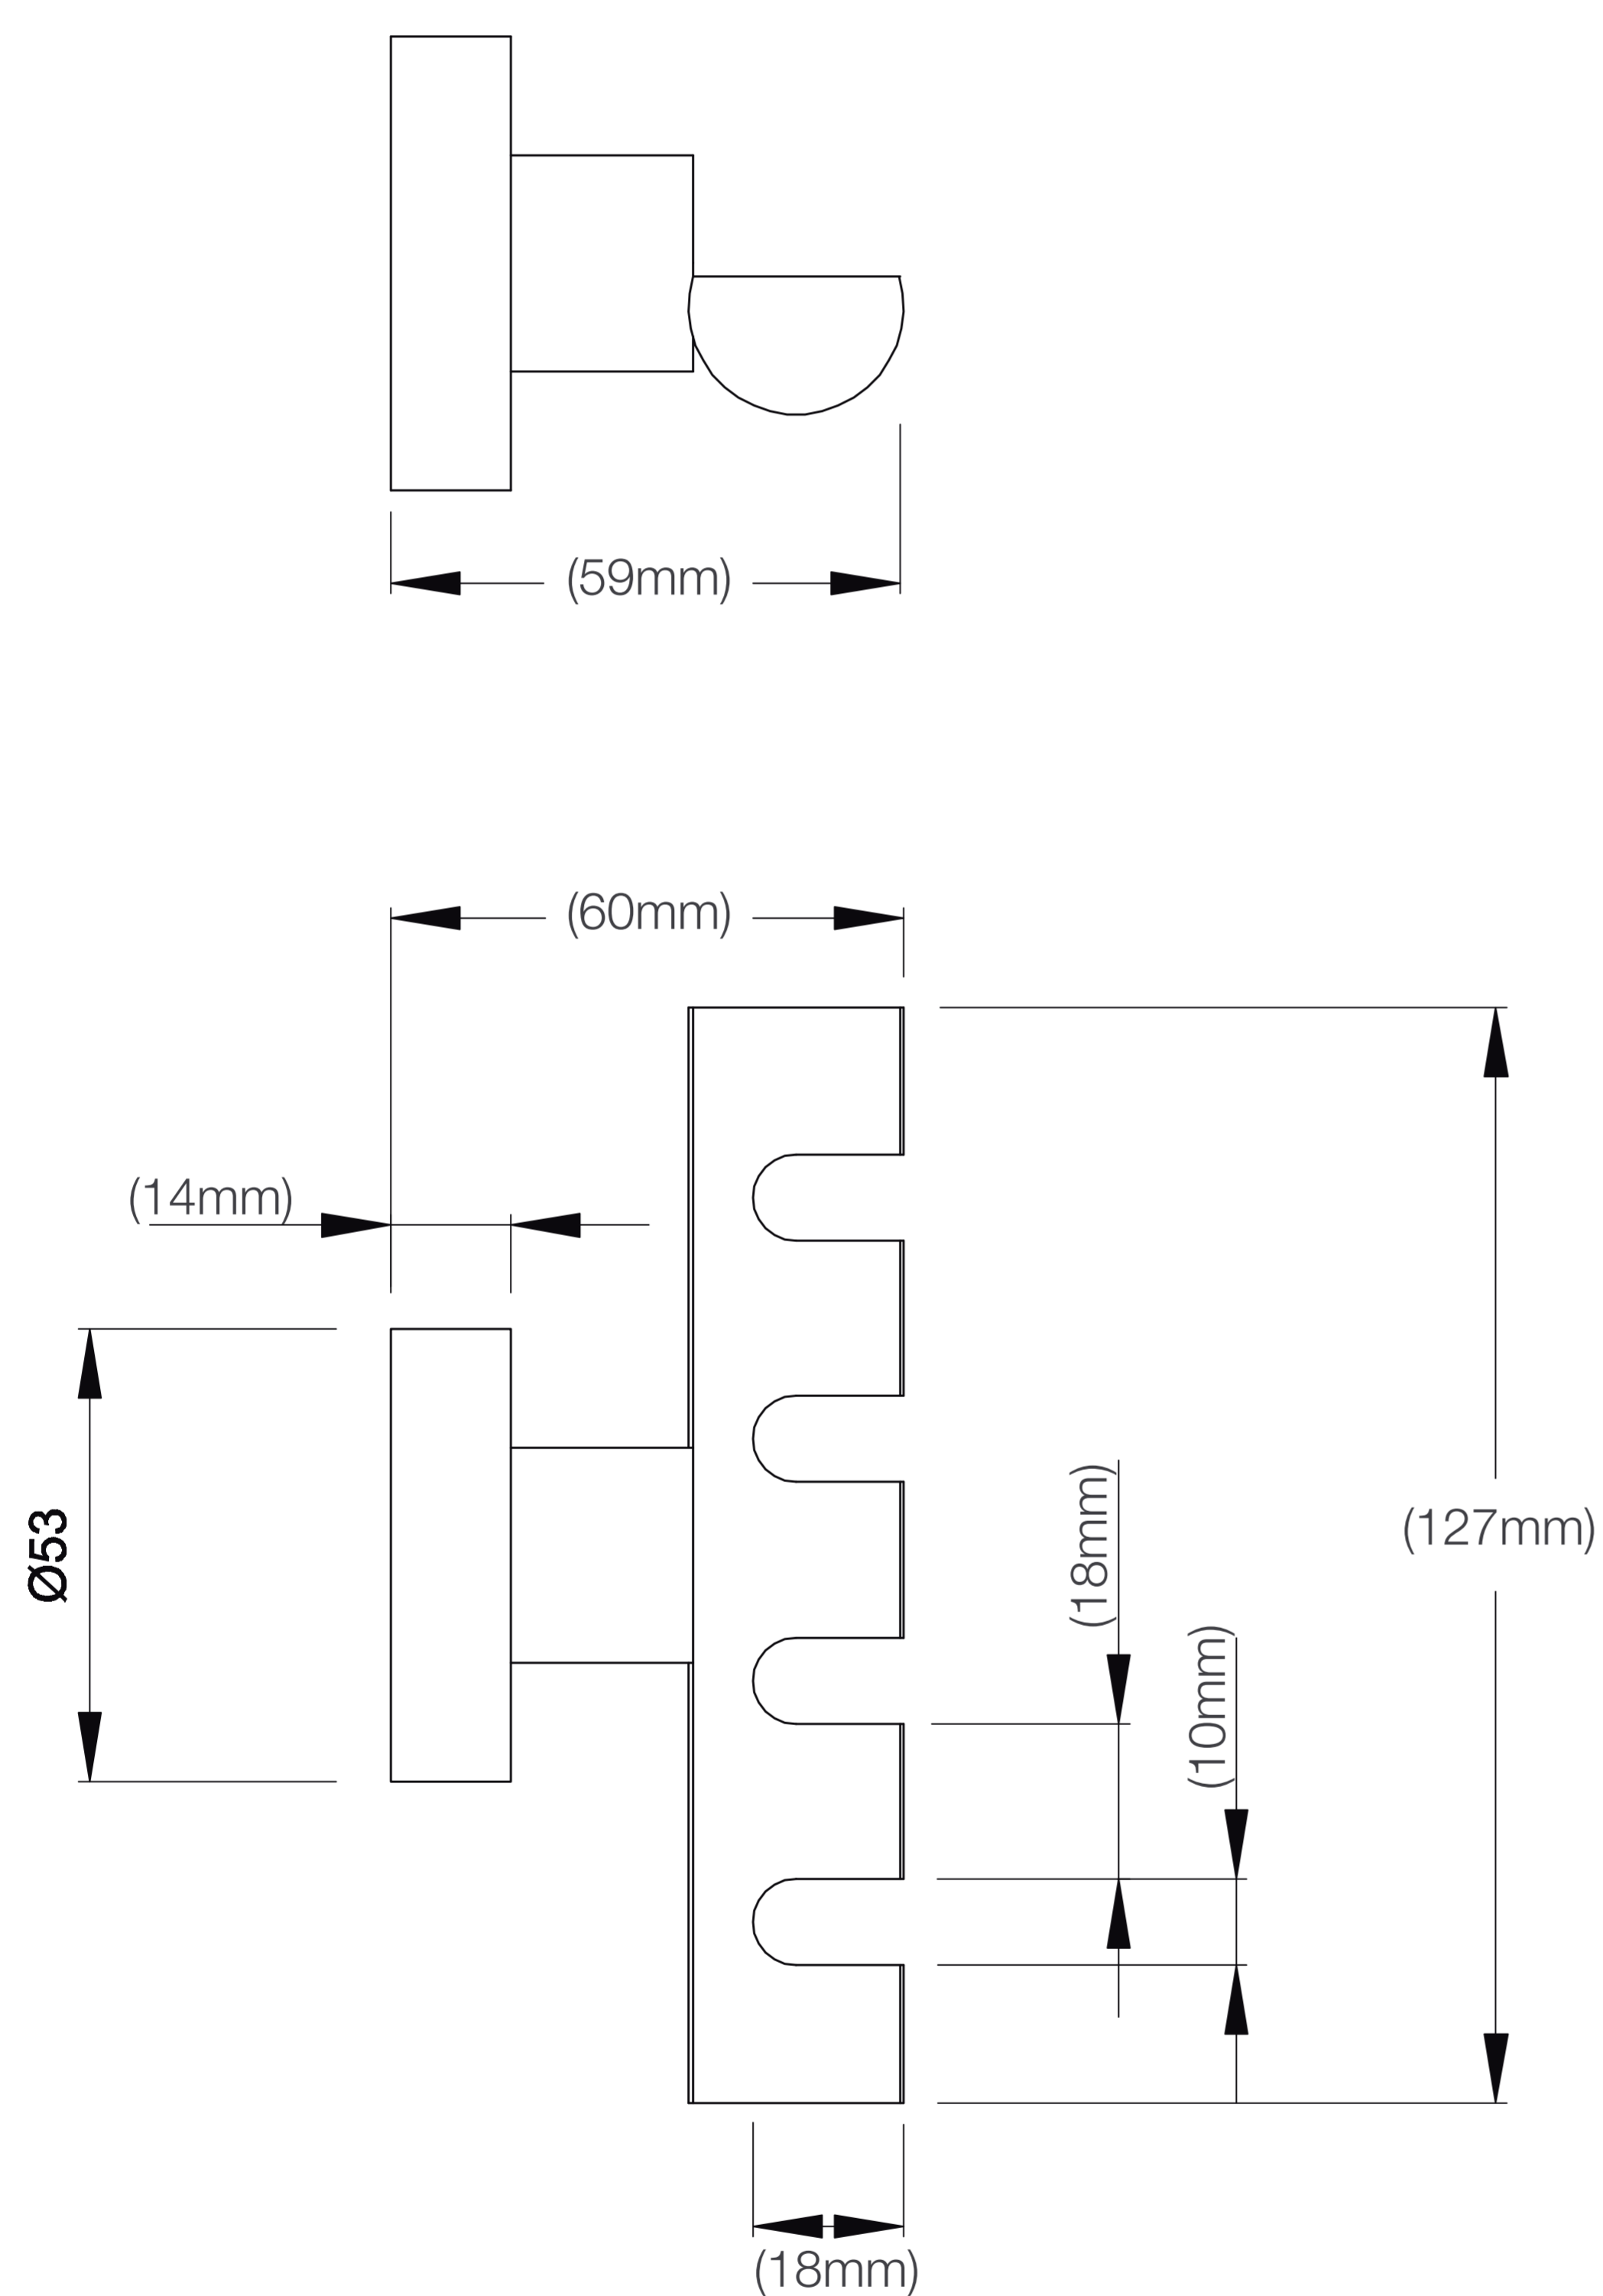

HOLLAND PORTA CEPILLO DE BRONCE CROMADO

Extra **Durable**

Simple Instalación
Fácil y rápida, con
herramientas básicas.

1

3

Accesorios de Montaje
Pernos y tarugos para la
instalación.

**Acabado Cromado
de Alta Calidad**
Superficie duradera y atractiva.

HOLLAND PORTA CEPILLO DE BRONCE CROMADO

FERRETTI

Medidas: Largo 127mm x Ancho 60mm

Código de Producto	FA 1086
Material	Bronce Pesado
Acabado	Cromado
Largo	127mm
Ancho	60mm
Altura	-
Componentes de Instalación (tornillo(s), tarugo(s) de plástico, etc.)	Si

*(Vista 3/4)