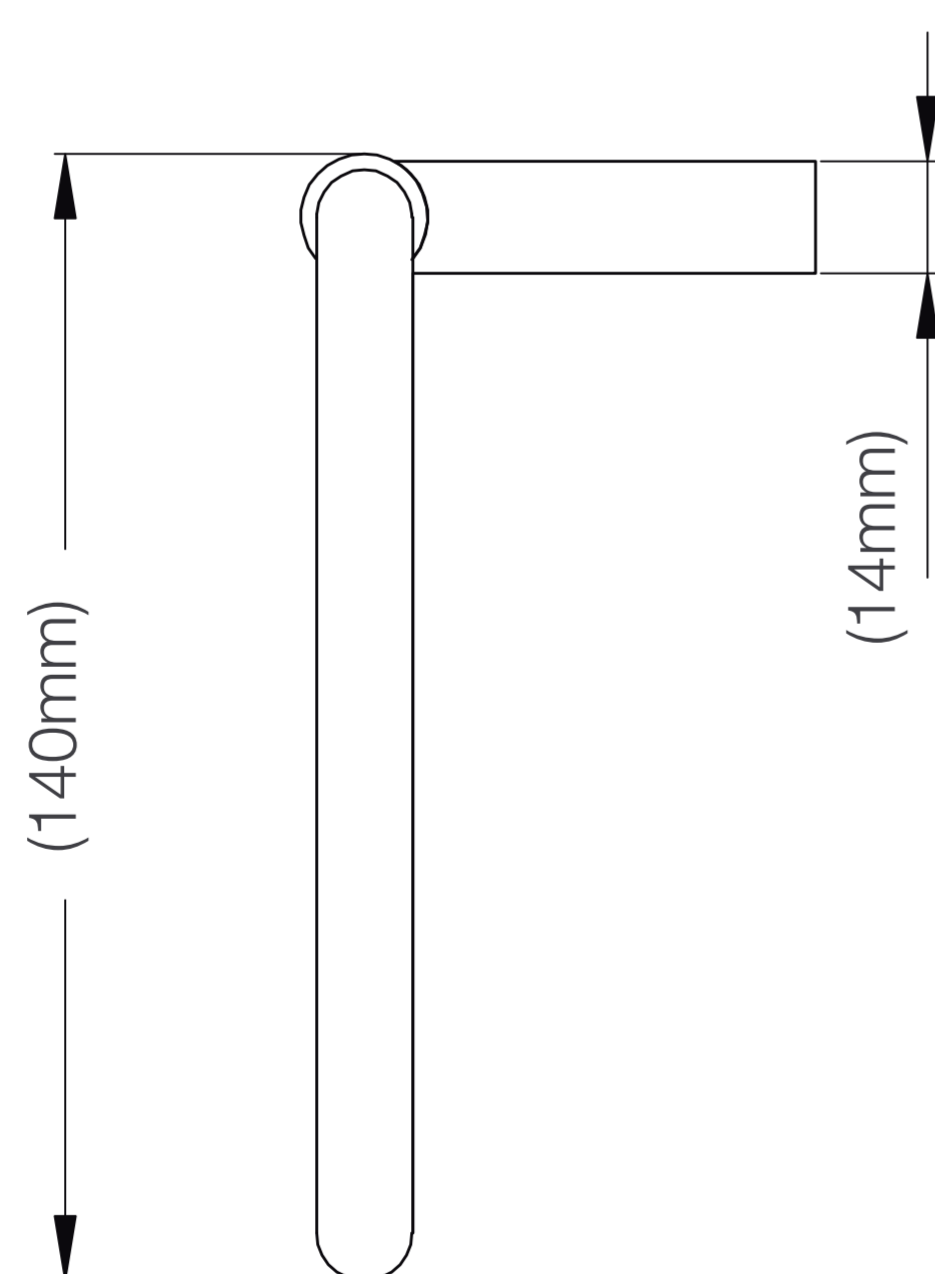

Fácil
Limpieza

Todo lo que necesitas
está incluido

Fácil instalación

Garantía Limitada contra
daños de fabricación

FERRETTI

Medidas: Largo 180mm x Ancho 74mm x Altura 104mm

Código de Producto	FA 1169
Material	Bronce Pesado
Acabado	Cromado
Largo	180mm
Ancho	74mm
Altura	104mm
Componentes de Instalación (tornillo, tarugo, etc.)	Si

*(Vista 3/4)