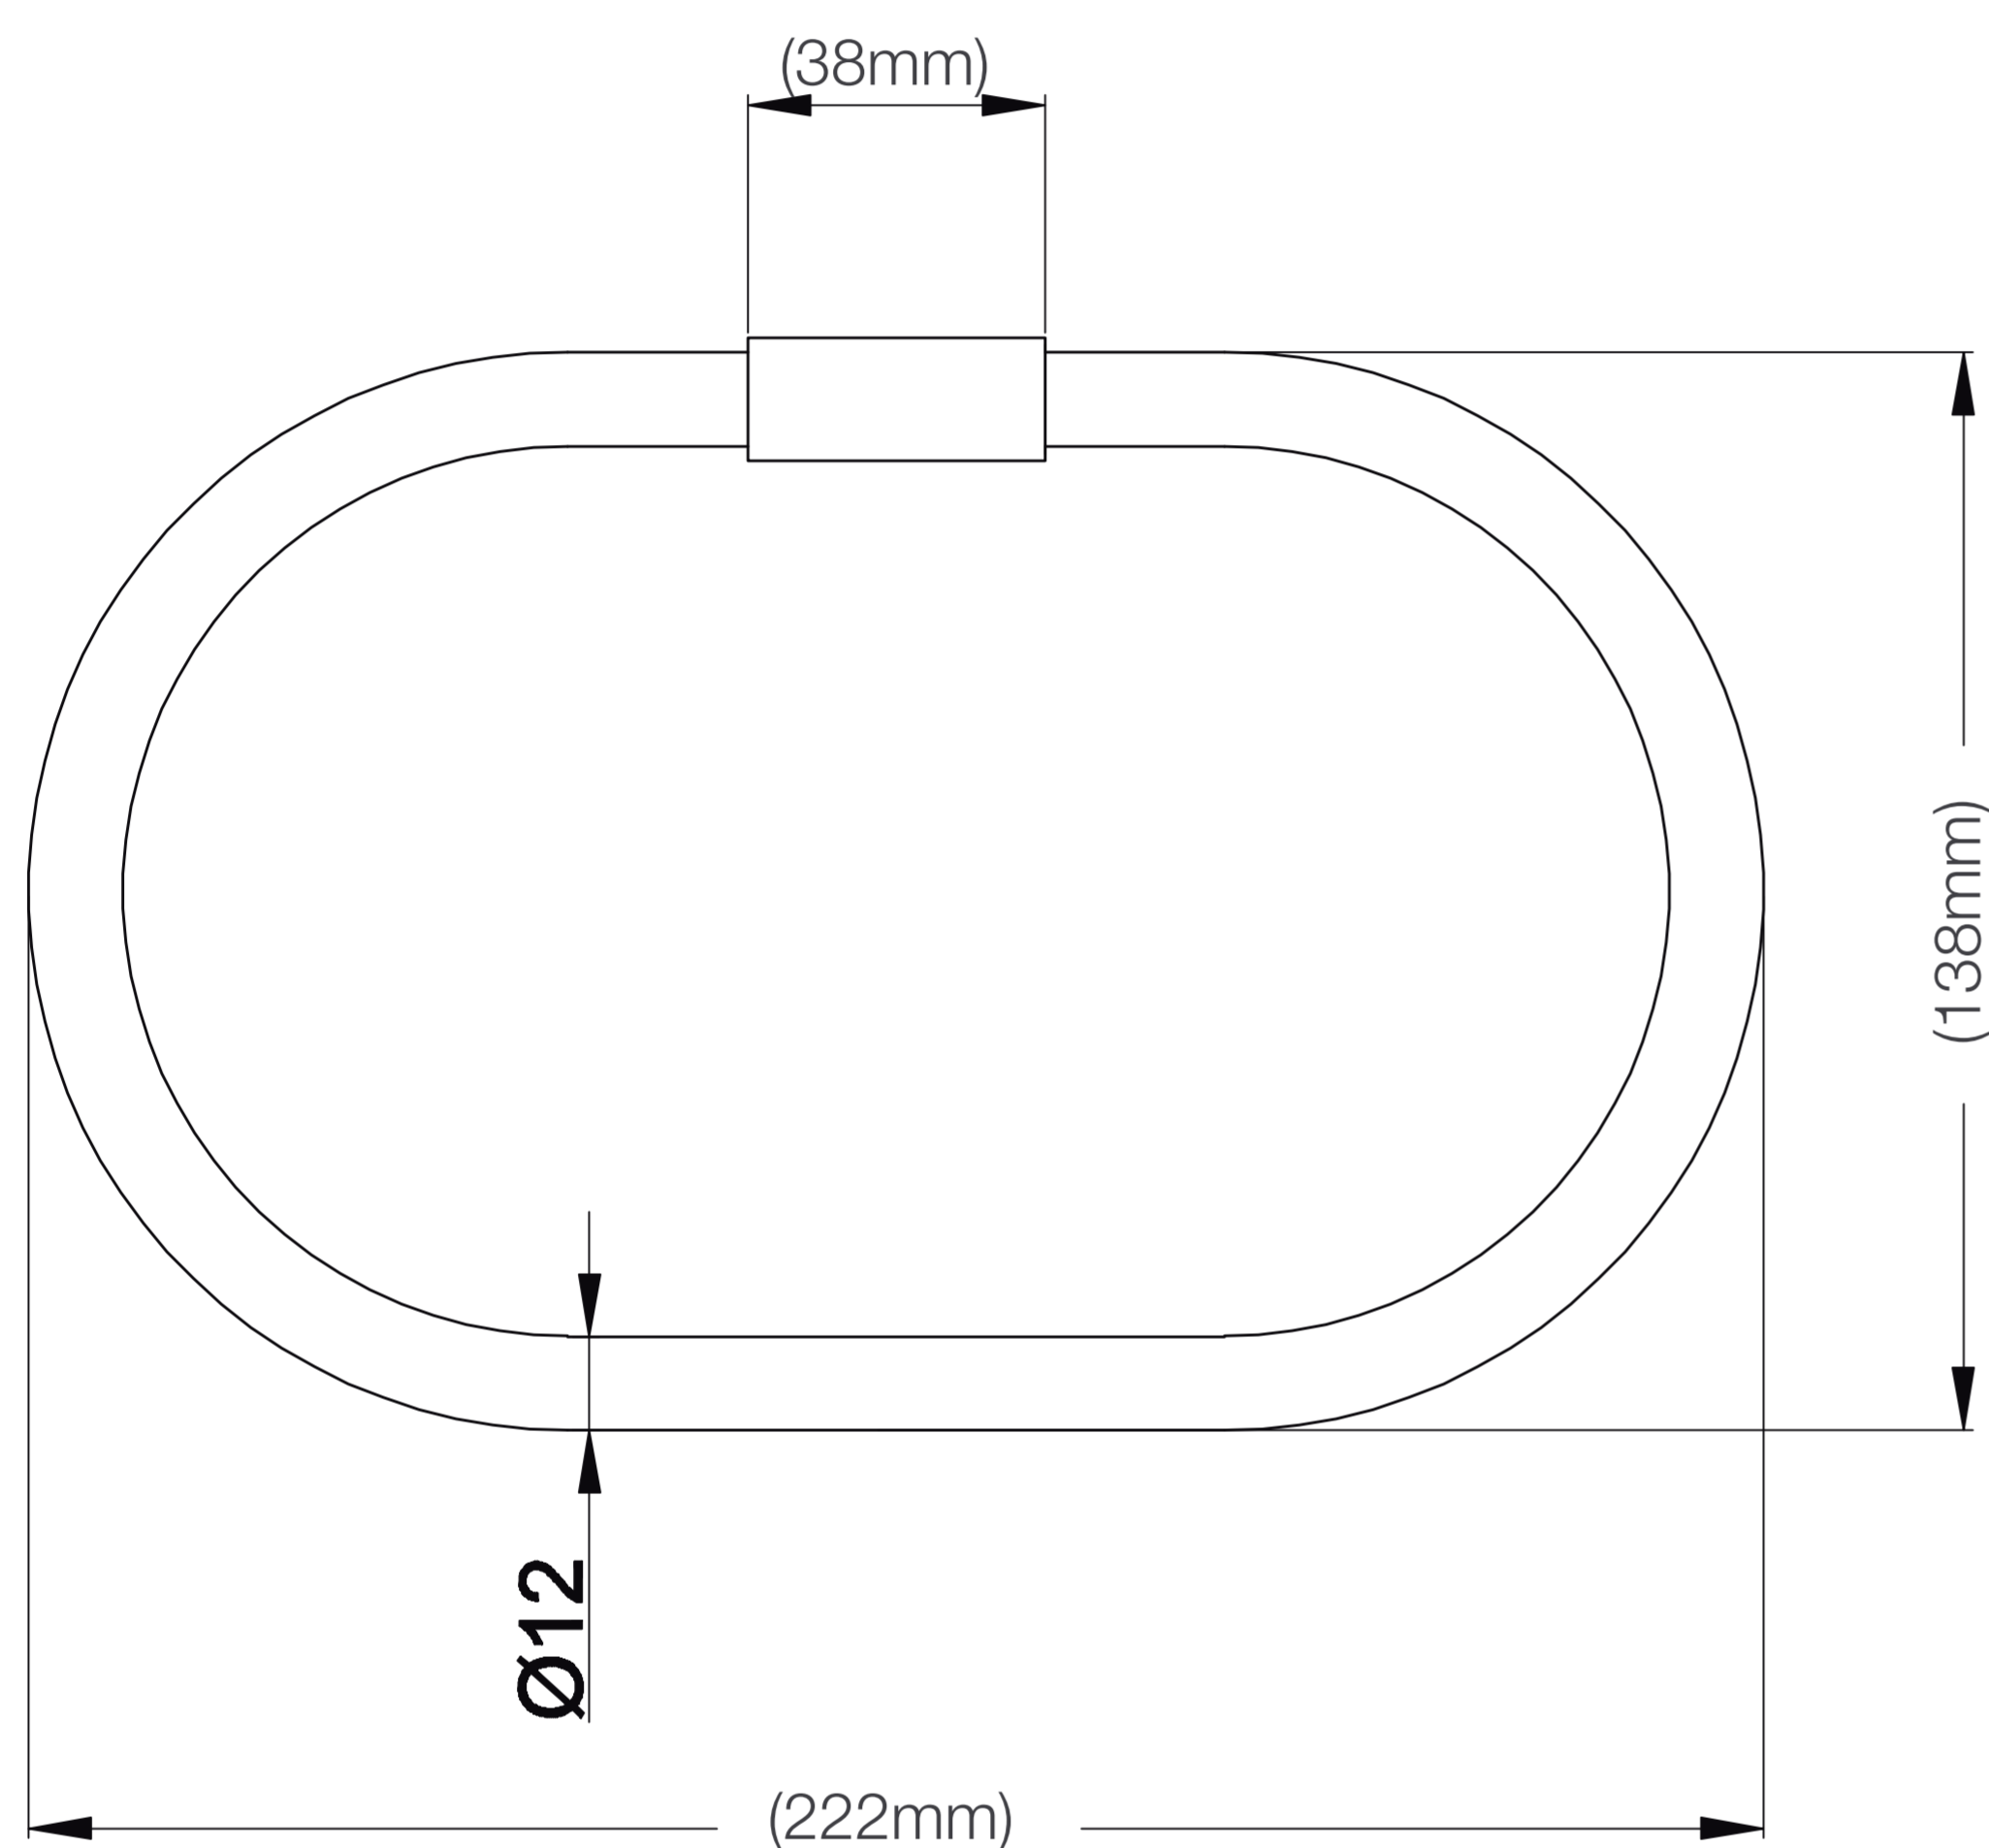

Fácil
Limpieza

Todo lo que necesitas
está incluido

Fácil instalación

Garantía Limitada contra
daños de fabricación

FERRETTI

Medidas: Largo 180mm x Ancho 74mm x Altura 104mm

Código de Producto	FA 1169
Material	Bronce Pesado
Acabado	Cromado
Largo	180mm
Ancho	74mm
Altura	104mm
Componentes de Instalación (tornillo, tarugo, etc.)	Si

*(Vista 3/4)