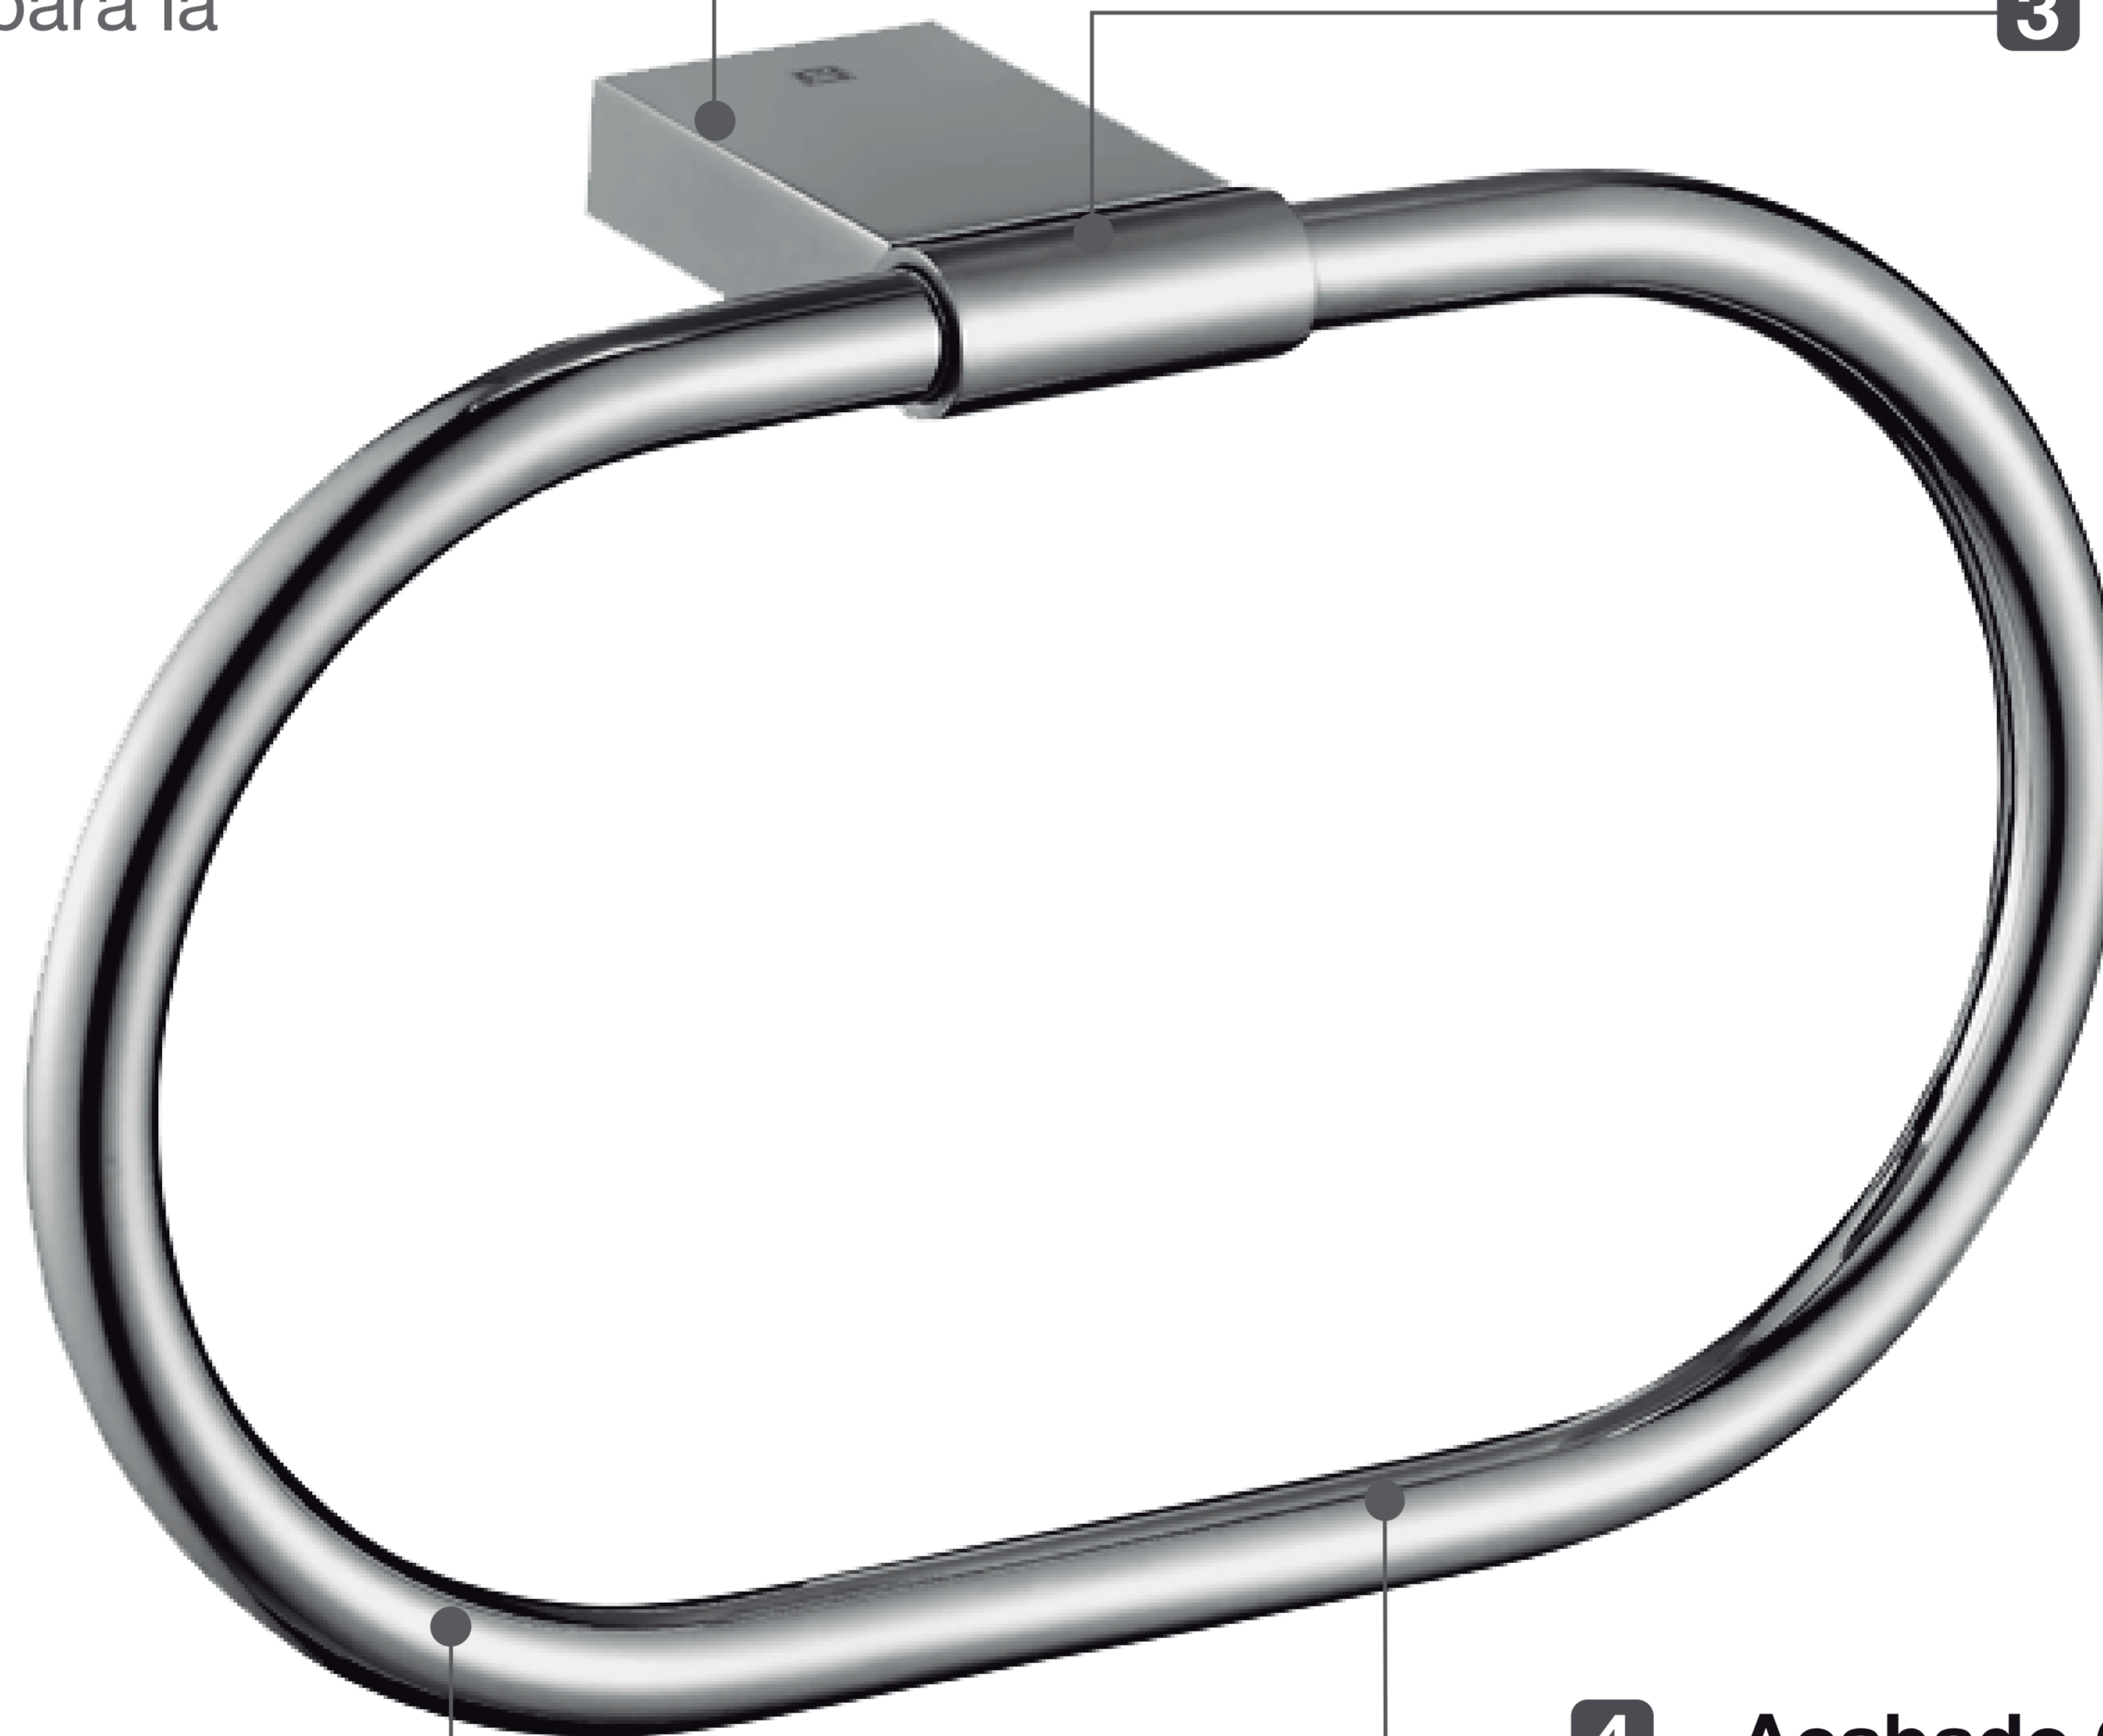

POLUX PLUS ARO TOALLERO

Extra **Durable**

Innovación **Tecnológica**

Accesorios de Montaje

Pernos y tarugos para la instalación.

1

3

Simple Instalación

Fácil y rápida, con herramientas básicas.

4

Acabado Cromado de Alta Calidad

Superficie duradera y atractiva.

2

Fabricado en Bronce Pesado

Para máxima duración.

Diseño Moderno
Minimalista

Fácil
Limpieza

Todo lo que necesitas
está incluido

Fácil instalación

Garantía Limitada contra
daños de fabricación

FERRETTI

Medidas: Largo 180mm x Ancho 74mm x Altura 104mm

Código de Producto	FA 1169
Material	Bronce Pesado
Acabado	Cromado
Largo	180mm
Ancho	74mm
Altura	104mm
Componentes de Instalación (tornillo, tarugo, etc.)	Si

*(Vista 3/4)