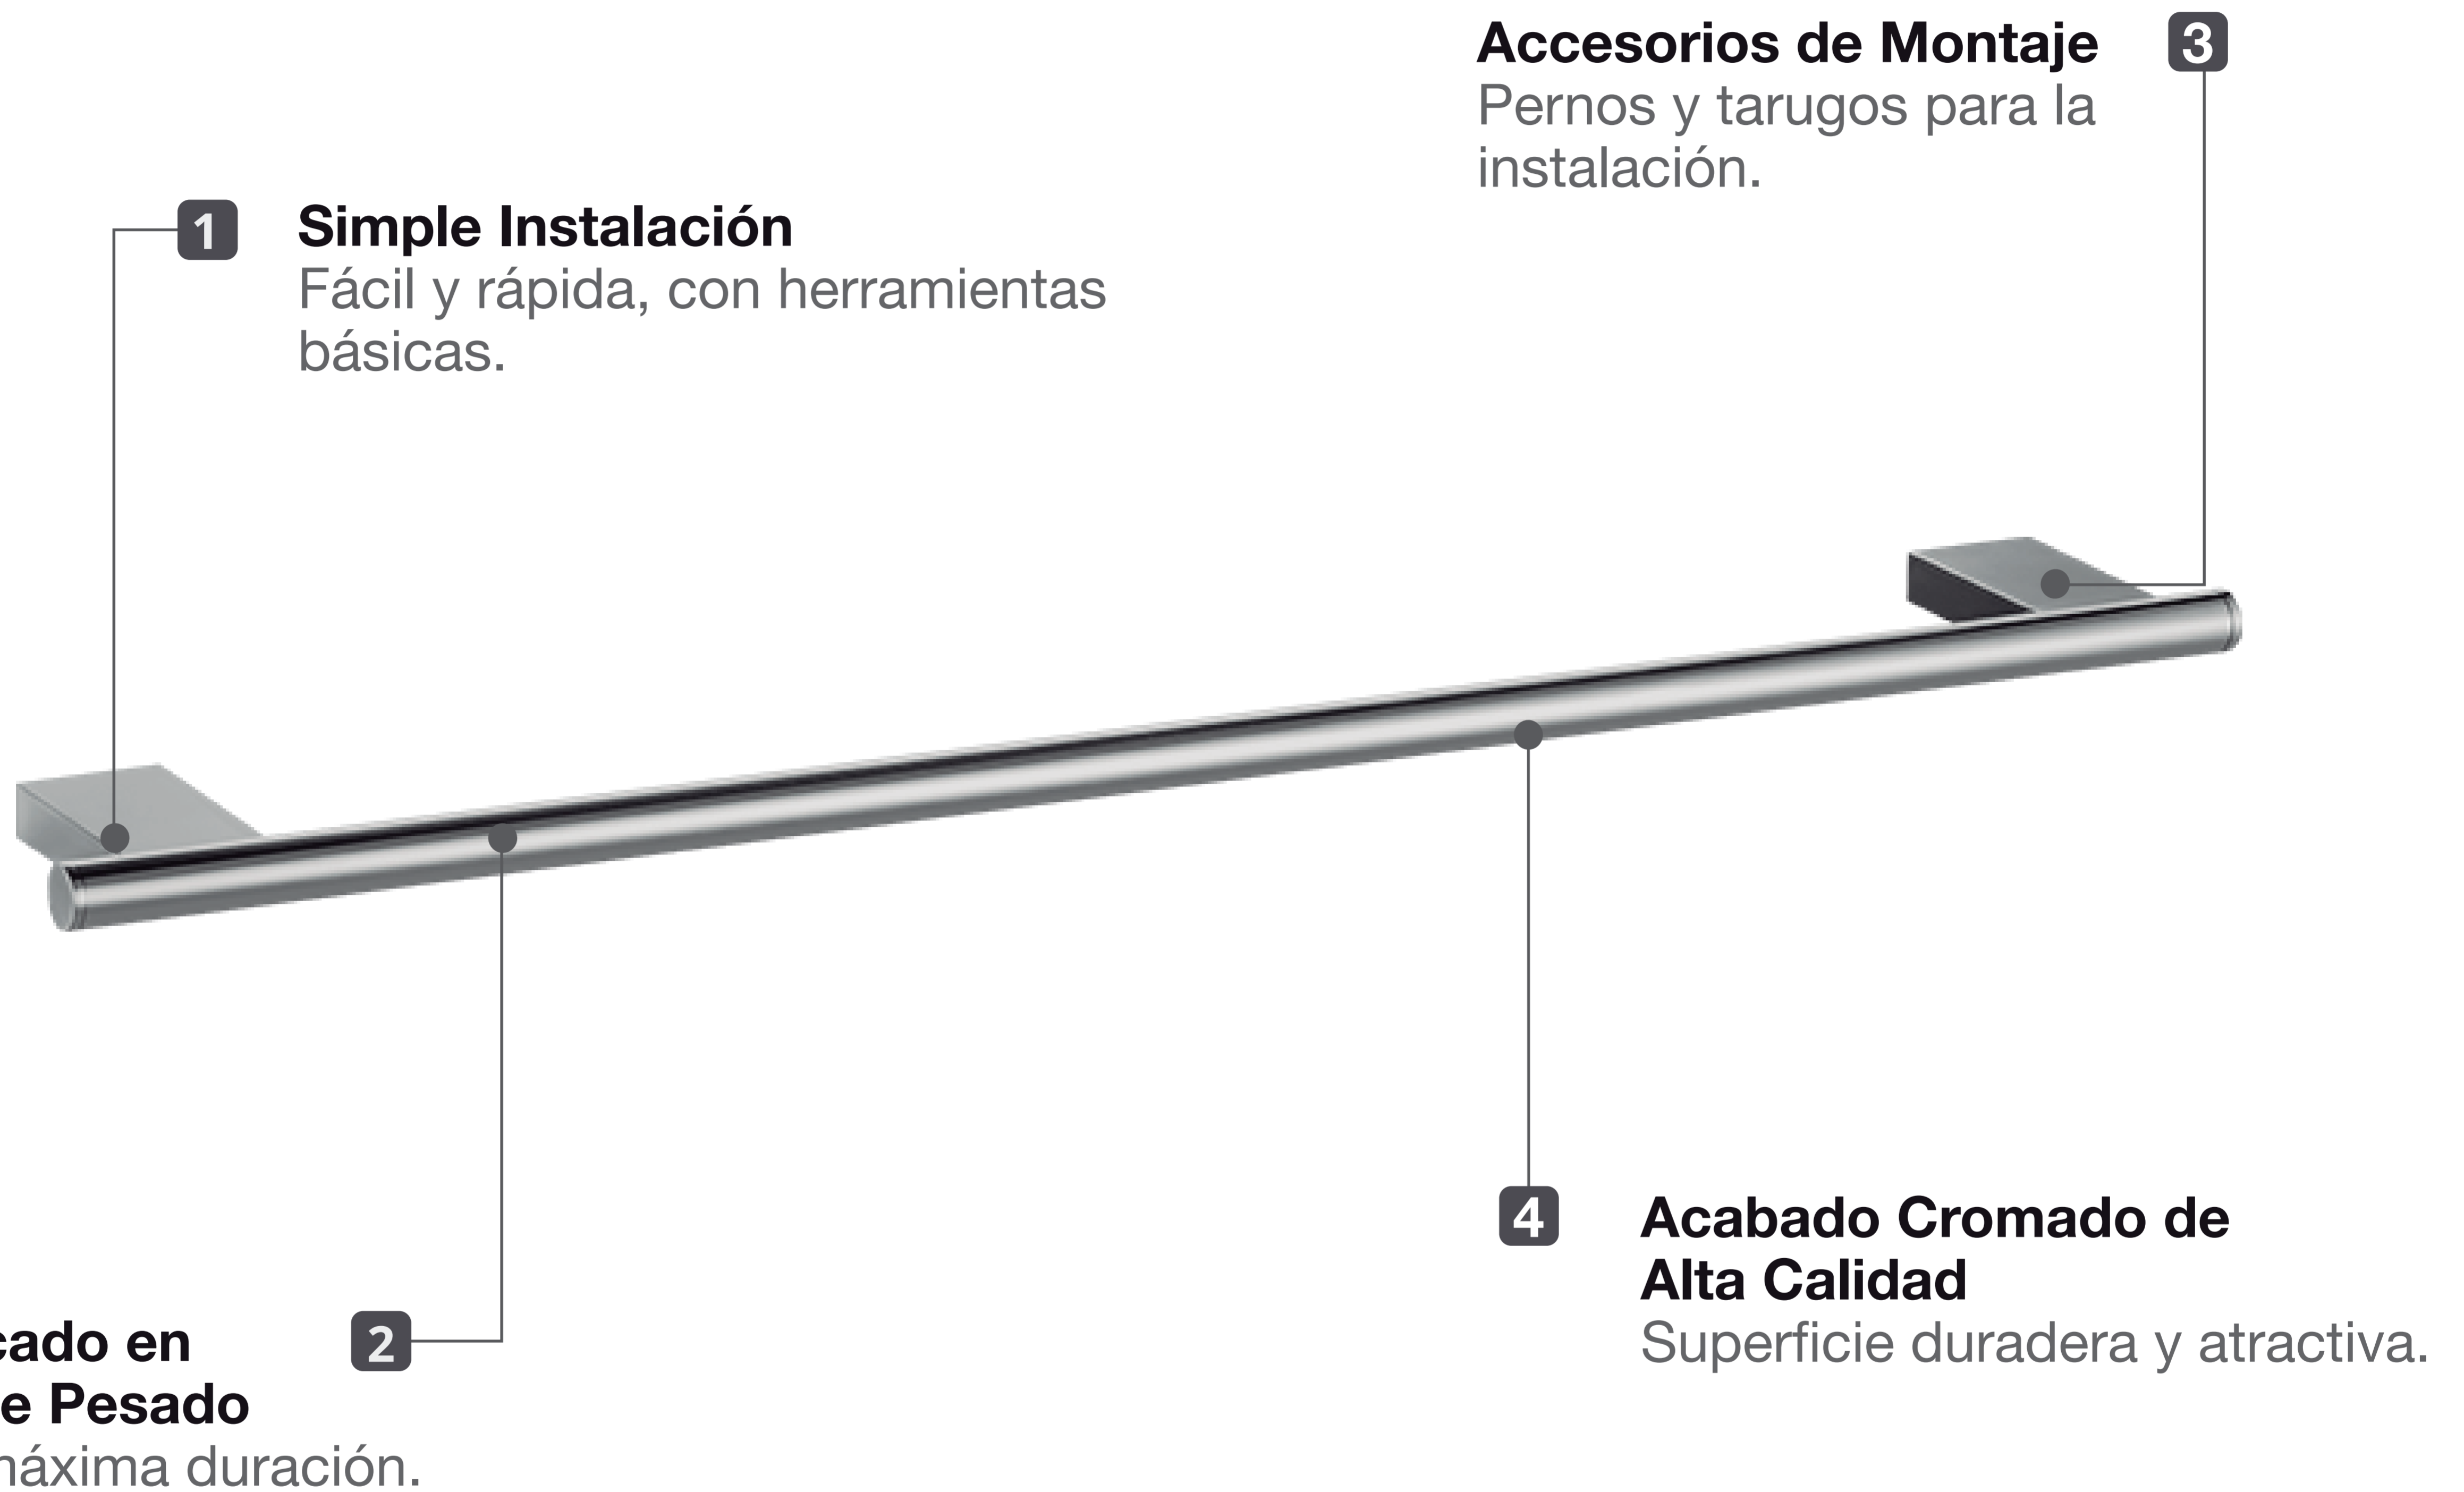

## POLUX PLUS TOALLERO DE 60 CM DE BRONCE PESADO

Extra **Durable**

Innovacion **Tecnológica**

Diseño Moderno  
Minimalista

Fácil  
Limpieza

Todo lo que necesitas  
está incluido

Fácil instalación

Garantía Limitada contra  
daños de fabricación

# POLUX PLUS TOALLERO DE 60 CM DE BRONCE PESADO

# FERRETTI

Medidas: Largo 136mm x Ancho 80mm x Altura 106mm

<b>Código de Producto</b>	FA 1321
<b>Material</b>	Bronce Pesado
<b>Acabado</b>	Cromado
<b>Largo</b>	600mm
<b>Ancho</b>	74mm
<b>Altura</b>	14mm
<b>Componentes de Instalación (tornillo, tarugo, etc.)</b>	Si

\*(Vista 3/4)