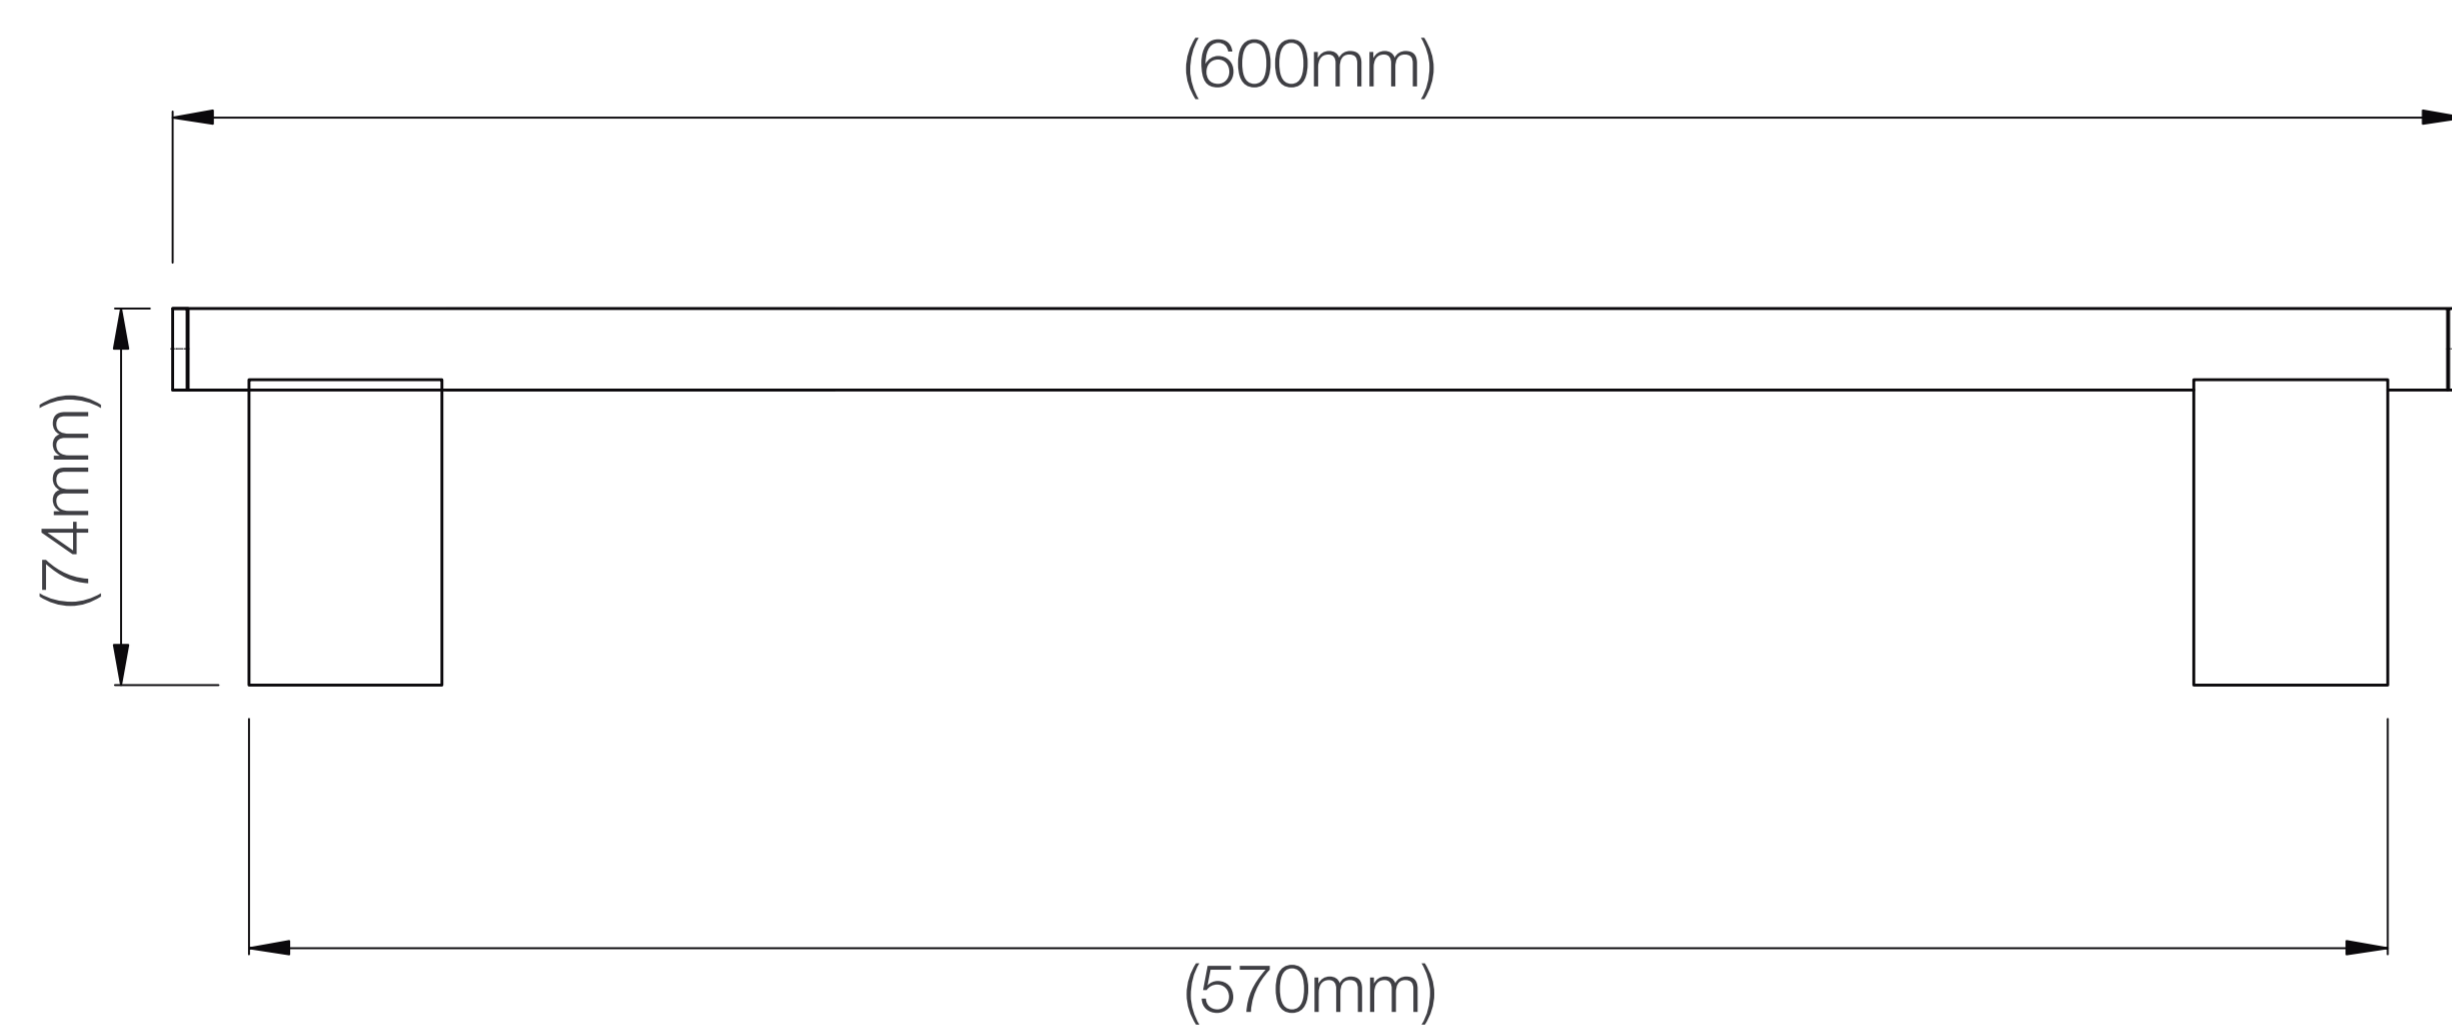

## POLUX PLUS TOALLERO DE 60 CM DE BRONCE PESADO

Extra **Durable**

Innovacion **Tecnológica**

Diseño Moderno  
Minimalista

Fácil  
Limpieza

Todo lo que necesitas  
está incluido

Fácil instalación

Garantía Limitada contra  
daños de fabricación

# POLUX PLUS TOALLERO DE 60 CM DE BRONCE PESADO

# FERRETTI

Medidas: Largo 136mm x Ancho 80mm x Altura 106mm

<b>Código de Producto</b>	FA 1321
<b>Material</b>	Bronce Pesado
<b>Acabado</b>	Cromado
<b>Largo</b>	600mm
<b>Ancho</b>	74mm
<b>Altura</b>	14mm
<b>Componentes de Instalación (tornillo, tarugo, etc.)</b>	Si