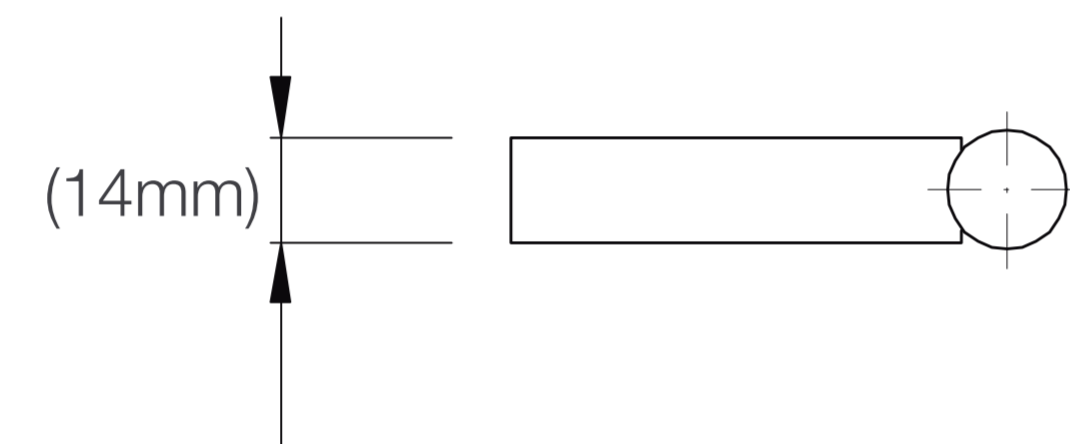

## POLUX PLUS TOALLERO DE 60 CM DE BRONCE PESADO

Extra **Durable**

Innovacion **Tecnológica**

Diseño Moderno  
Minimalista

Fácil  
Limpieza

Todo lo que necesitas  
está incluido

Fácil instalación

Garantía Limitada contra  
daños de fabricación

# POLUX PLUS TOALLERO DE 60 CM DE BRONCE PESADO

# FERRETTI

Medidas: Largo 136mm x Ancho 80mm x Altura 106mm

<b>Código de Producto</b>	FA 1321
<b>Material</b>	Bronce Pesado
<b>Acabado</b>	Cromado
<b>Largo</b>	600mm
<b>Ancho</b>	74mm
<b>Altura</b>	14mm
<b>Componentes de Instalación (tornillo, tarugo, etc.)</b>	Si