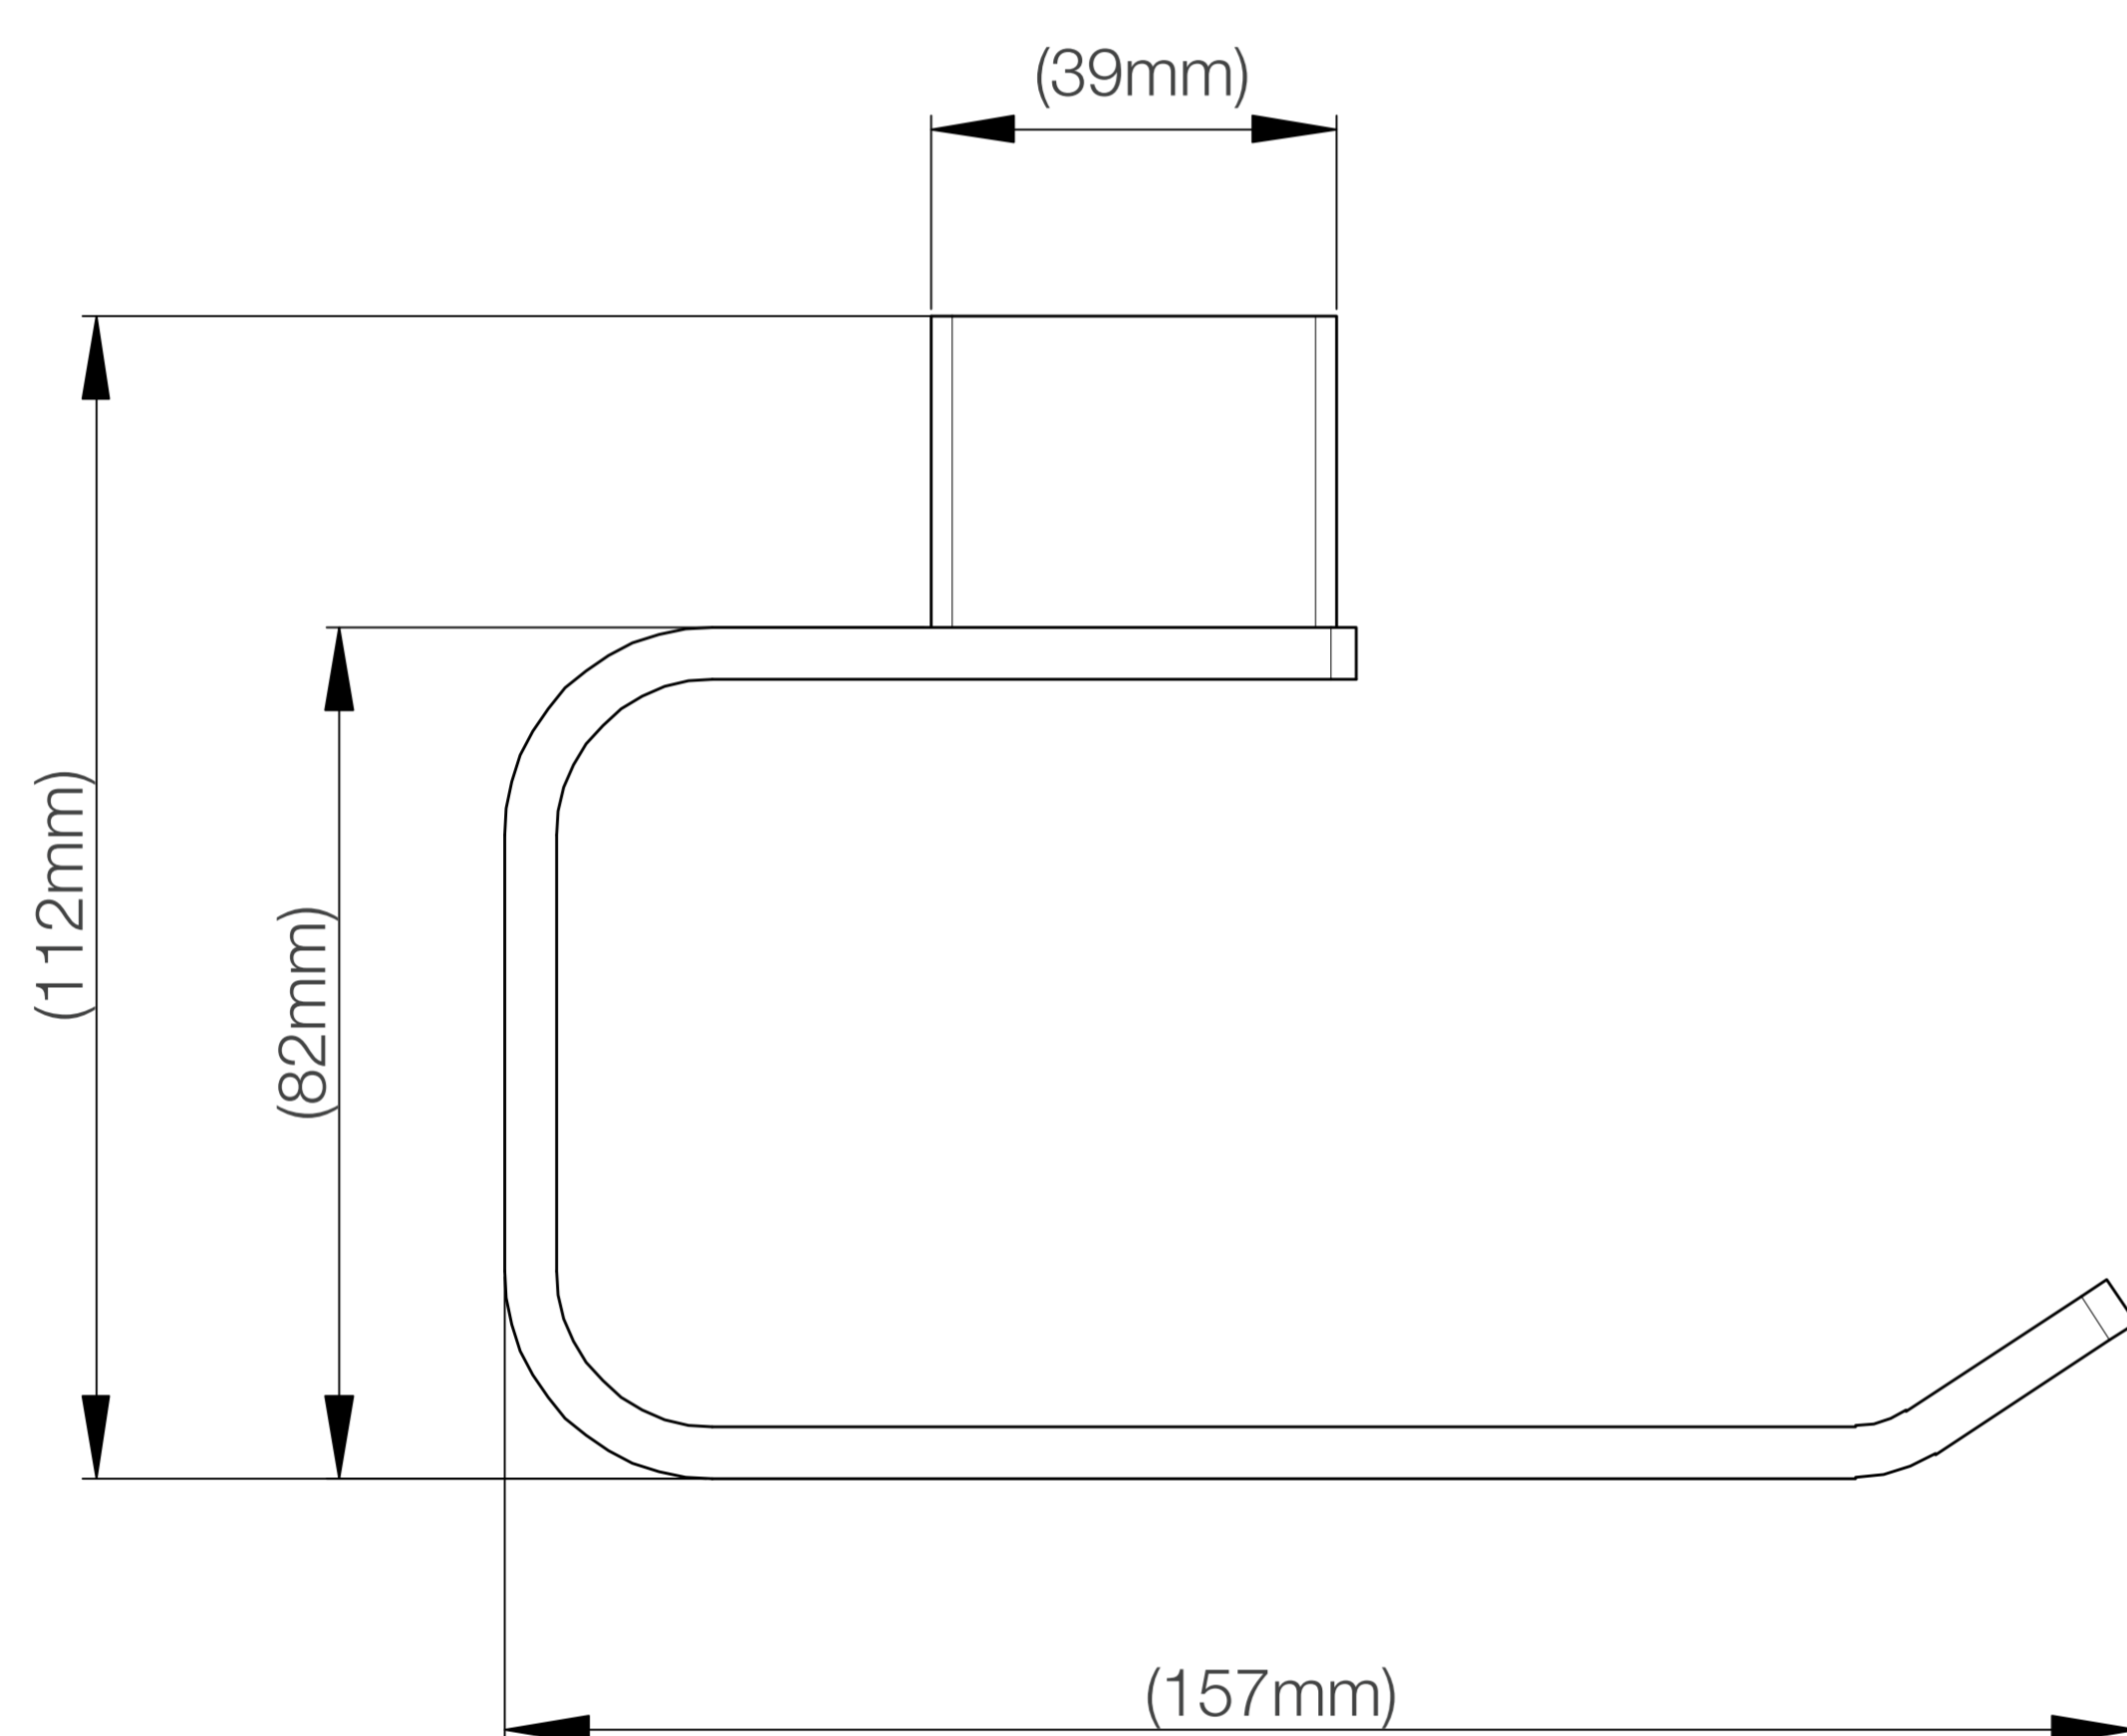

Todo lo que necesitas
está incluido

Fácil instalación

Garantía Limitada contra
daños de fabricación

VENUS PLUS TOALLERO DE MANO DE BRONCE PESADO

FERRETTI

Medidas: Largo 157mm x Ancho 112mm x Altura 21mm

Código de Producto	FA 1377
Material	Bronce Pesado
Acabado	Cromado
Largo	157mm
Ancho	112mm
Altura	21mm
Componentes de Instalación (tornillo(s), tarugo(s) de plástico, etc.)	Si

*(Vista 3/4)