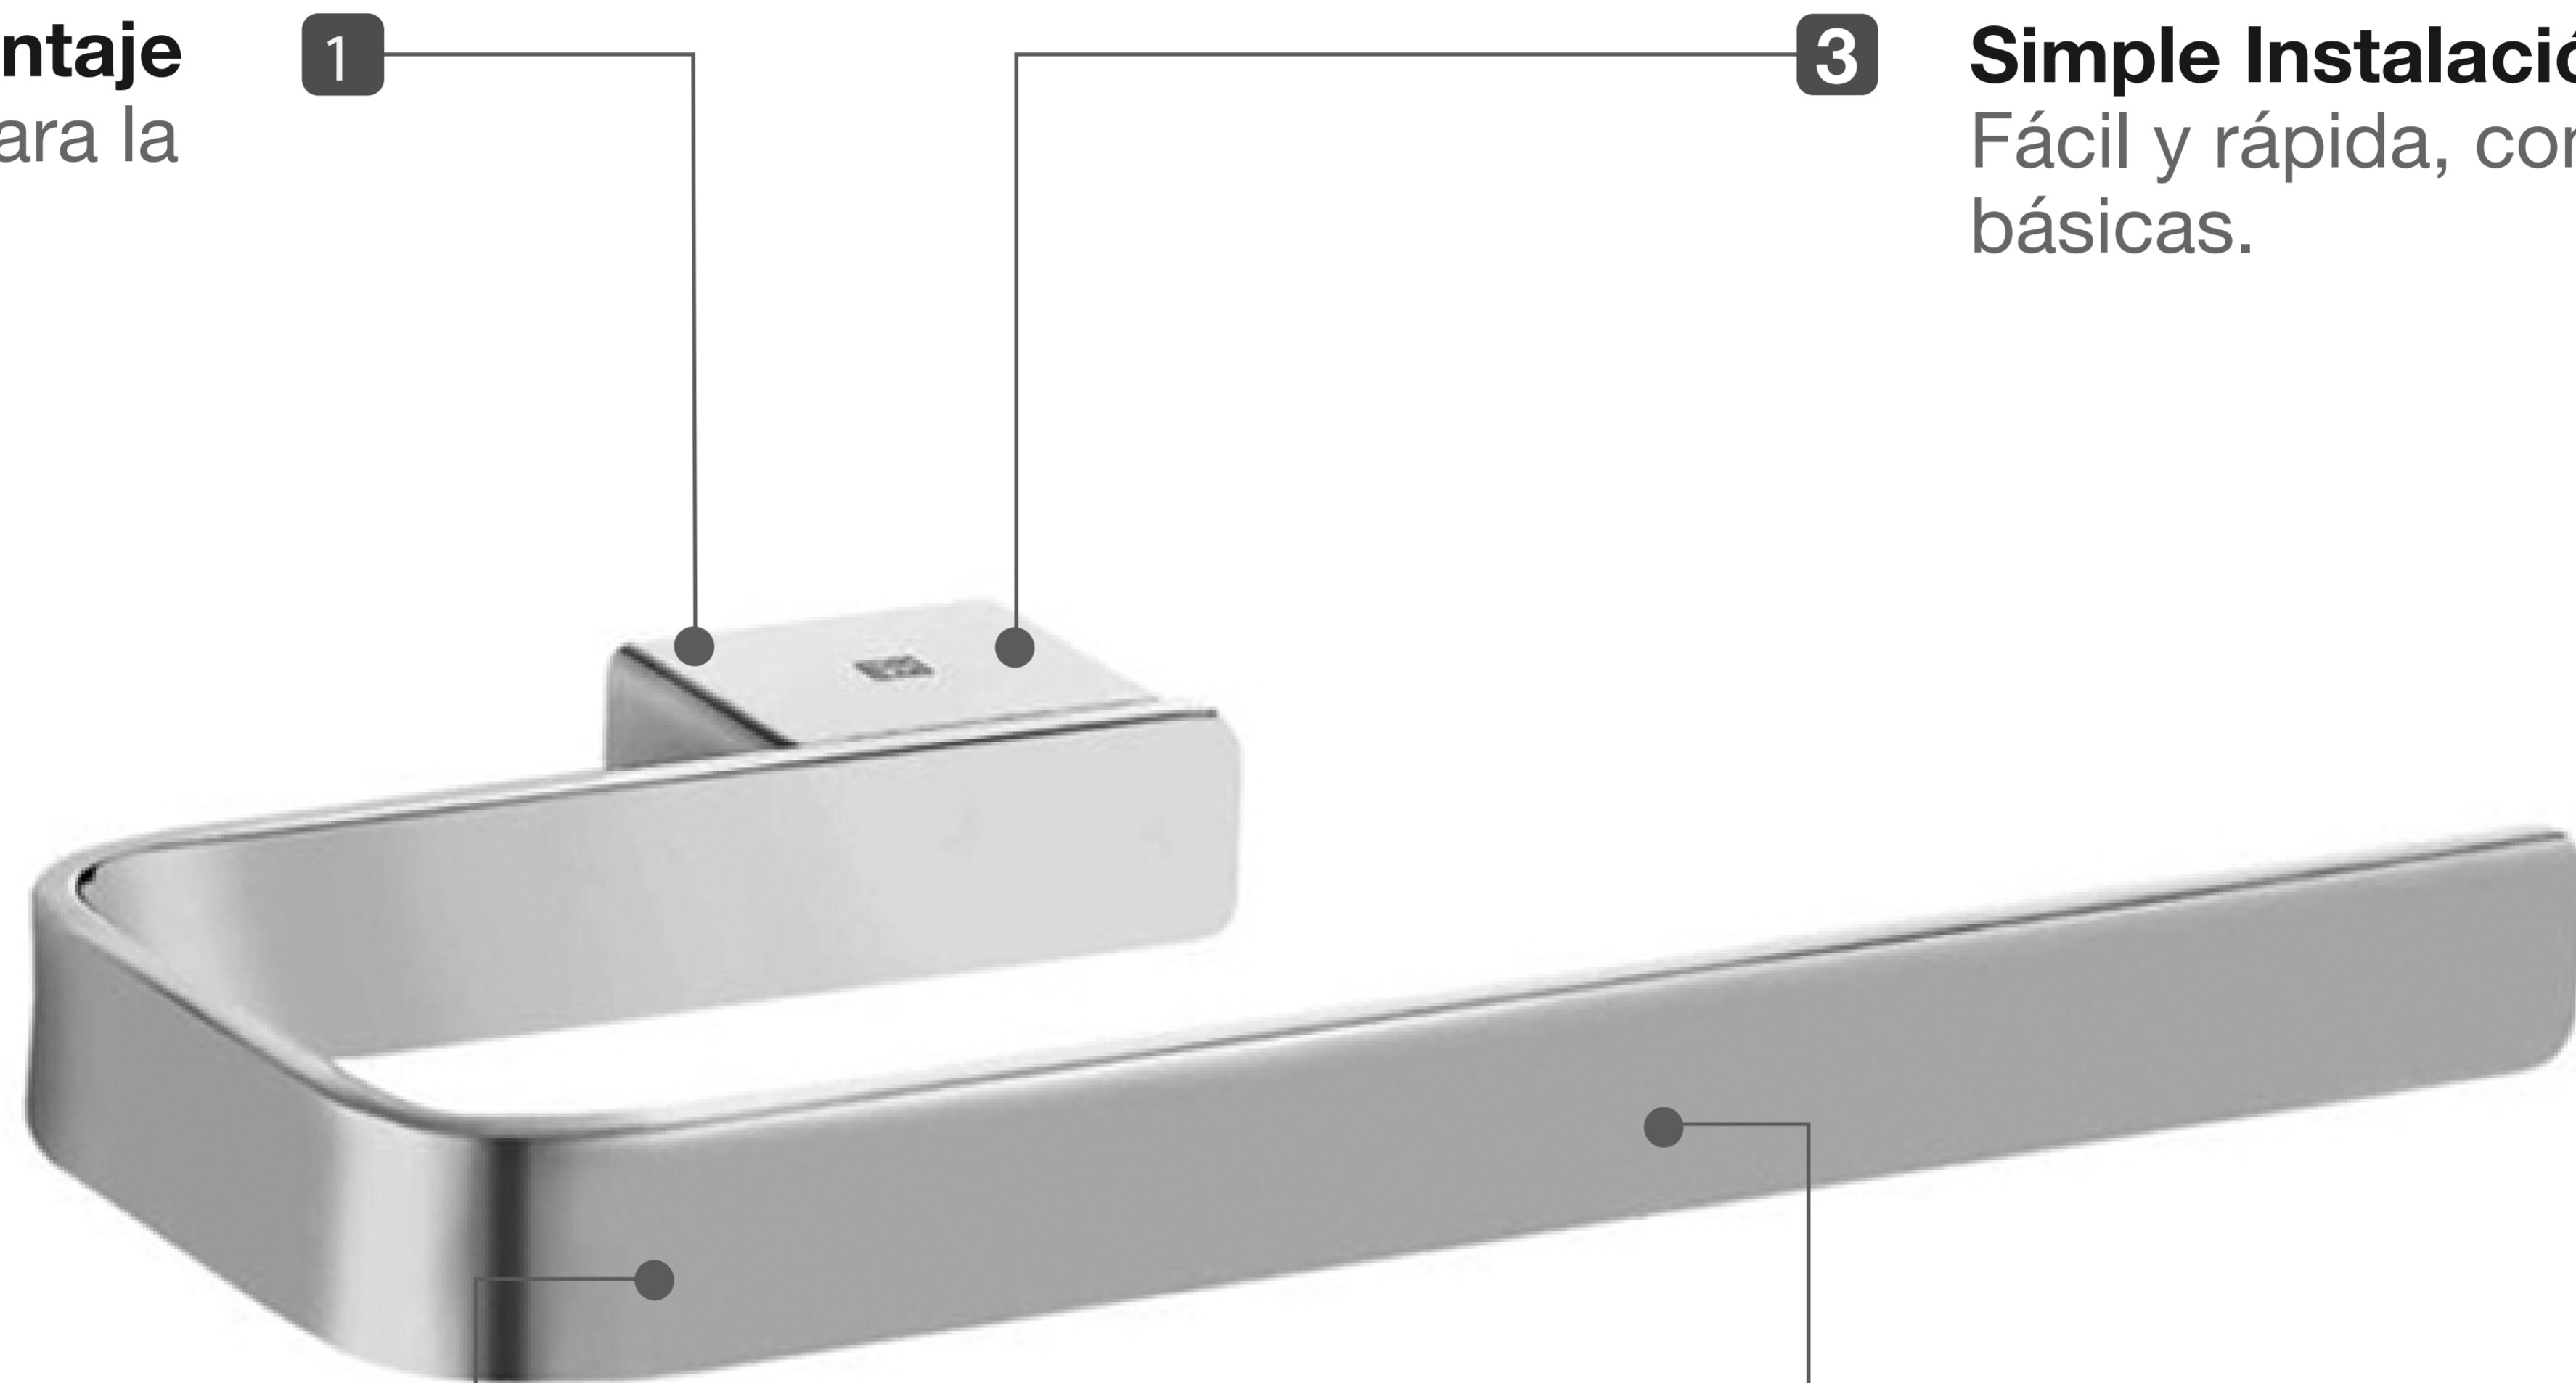

VENUS PLUS TOALLERO DE MANO DE BRONCE PESADO

Extra **Durable**

Accesorios de Montaje

Pernos y tarugos para la instalación.

1

3

Simple Instalación

Fácil y rápida, con herramientas básicas.

Acabado Cromado de Alta Calidad

Superficie duradera y atractiva.

2

4

Fabricado en Bronce Pesado

Para máxima duración.

Diseño Moderno
Minimalista

Fácil
Limpieza

Todo lo que necesitas
está incluido

Fácil instalación

Garantía Limitada contra
daños de fabricación

VENUS PLUS TOALLERO DE MANO DE BRONCE PESADO

FERRETTI

Medidas: Largo 157mm x Ancho 112mm x Altura 21mm

Código de Producto	FA 1377
Material	Bronce Pesado
Acabado	Cromado
Largo	157mm
Ancho	112mm
Altura	21mm
Componentes de Instalación (tornillo(s), tarugo(s) de plástico, etc.)	Si