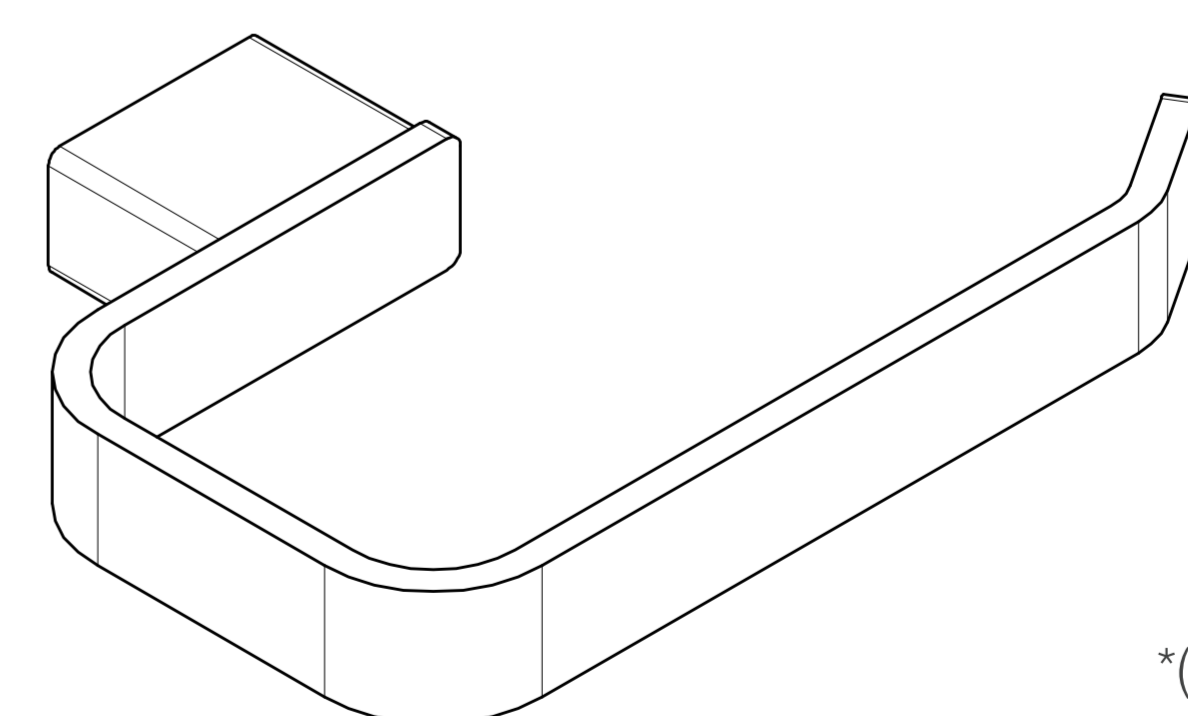

Todo lo que necesitas
está incluido

Fácil instalación

Garantía Limitada contra
daños de fabricación

VENUS PLUS TOALLERO DE MANO DE BRONCE PESADO

FERRETTI

Medidas: Largo 157mm x Ancho 112mm x Altura 21mm

Código de Producto	FA 1377
Material	Bronce Pesado
Acabado	Cromado
Largo	157mm
Ancho	112mm
Altura	21mm
Componentes de Instalación (tornillo(s), tarugo(s) de plástico, etc.)	Si