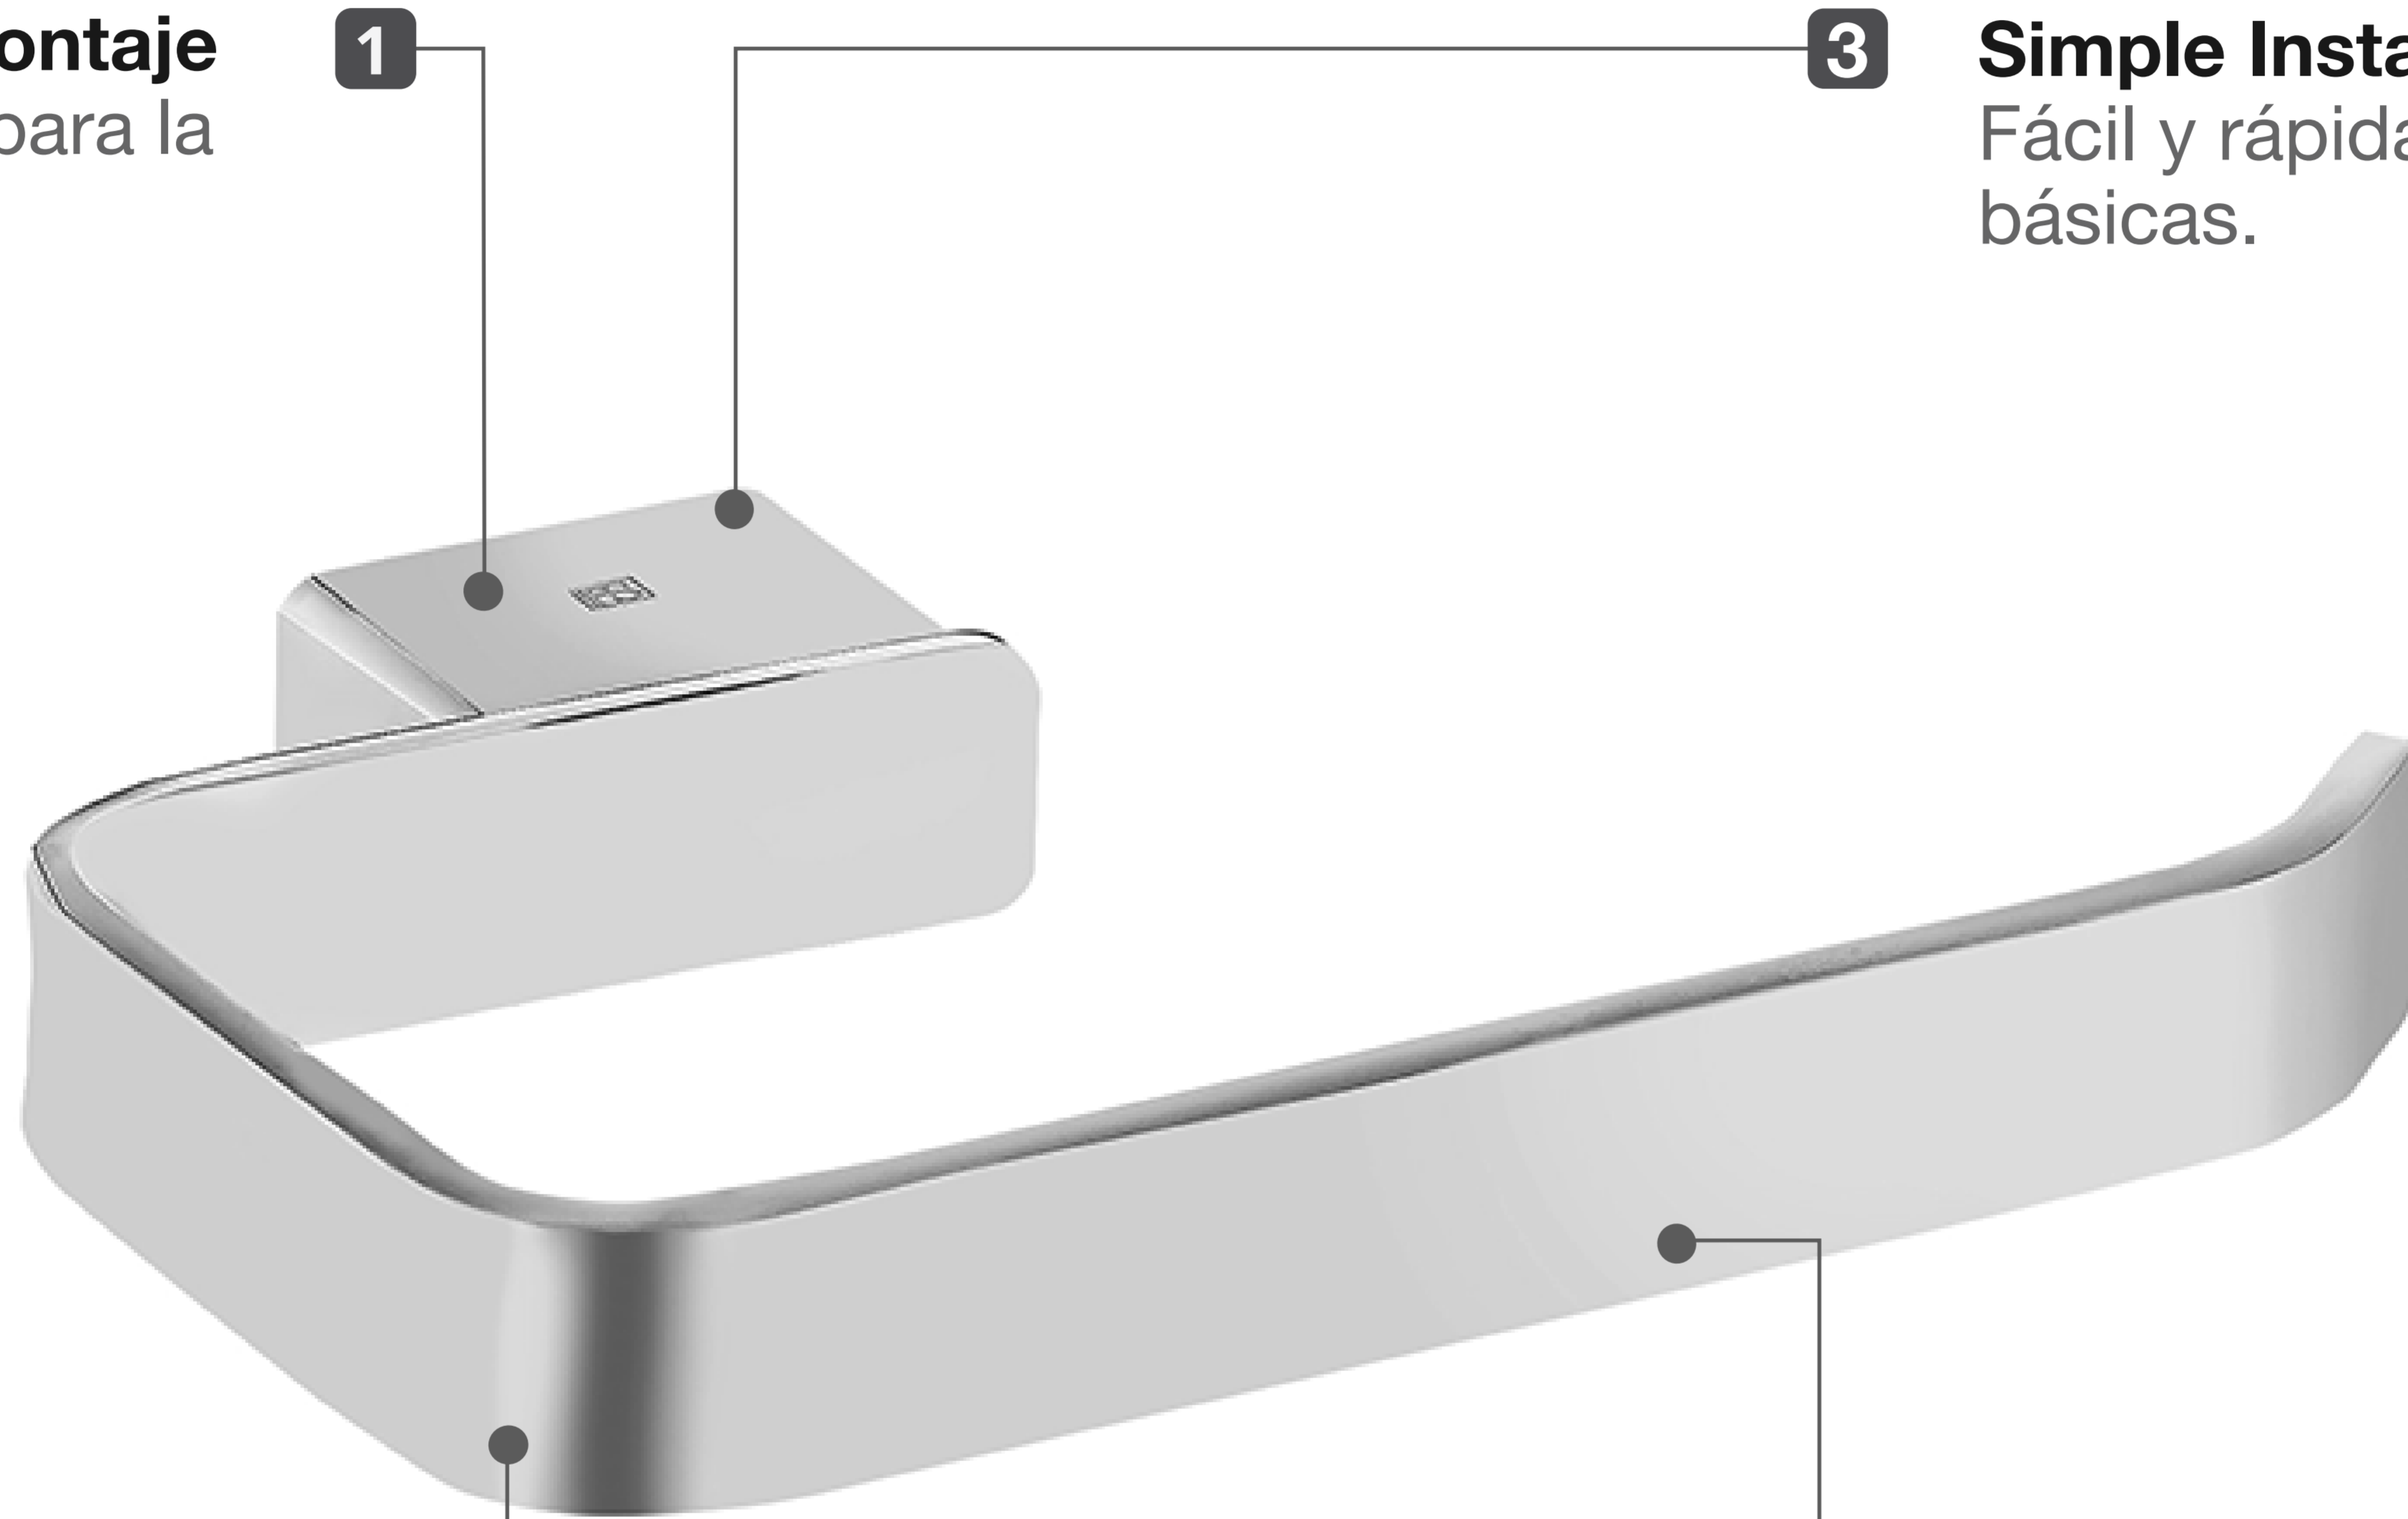

VENUS PLUS PORTA PAPEL SIN TAPA

Extra **Durable**

Accesorios de Montaje

Pernos y tarugos para la instalación.

1

3

Simple Instalación

Fácil y rápida, con herramientas básicas.

Acabado Cromado de Alta Calidad

Superficie duradera y atractiva.

2

4

Fabricado en Bronce Pesado

Para máxima duración.

Diseño Moderno
Minimalista

Fácil
Limpieza

Todo lo que necesitas
está incluido

Fácil instalación

Garantía Limitada contra
daños de fabricación

VENUS PLUS PORTA PAPEL SIN TAPA

FERRETTI

Medidas: Largo 210mm x Ancho 106mm x Altura 21mm

Código de Producto	FA 1487
Material	Bronce Pesado
Acabado	Cromado
Largo	210mm
Ancho	106mm
Altura	21mm
Componentes de Instalación (tornillo(s), tarugo(s) de plástico, etc.)	Si

*(Vista 3/4)