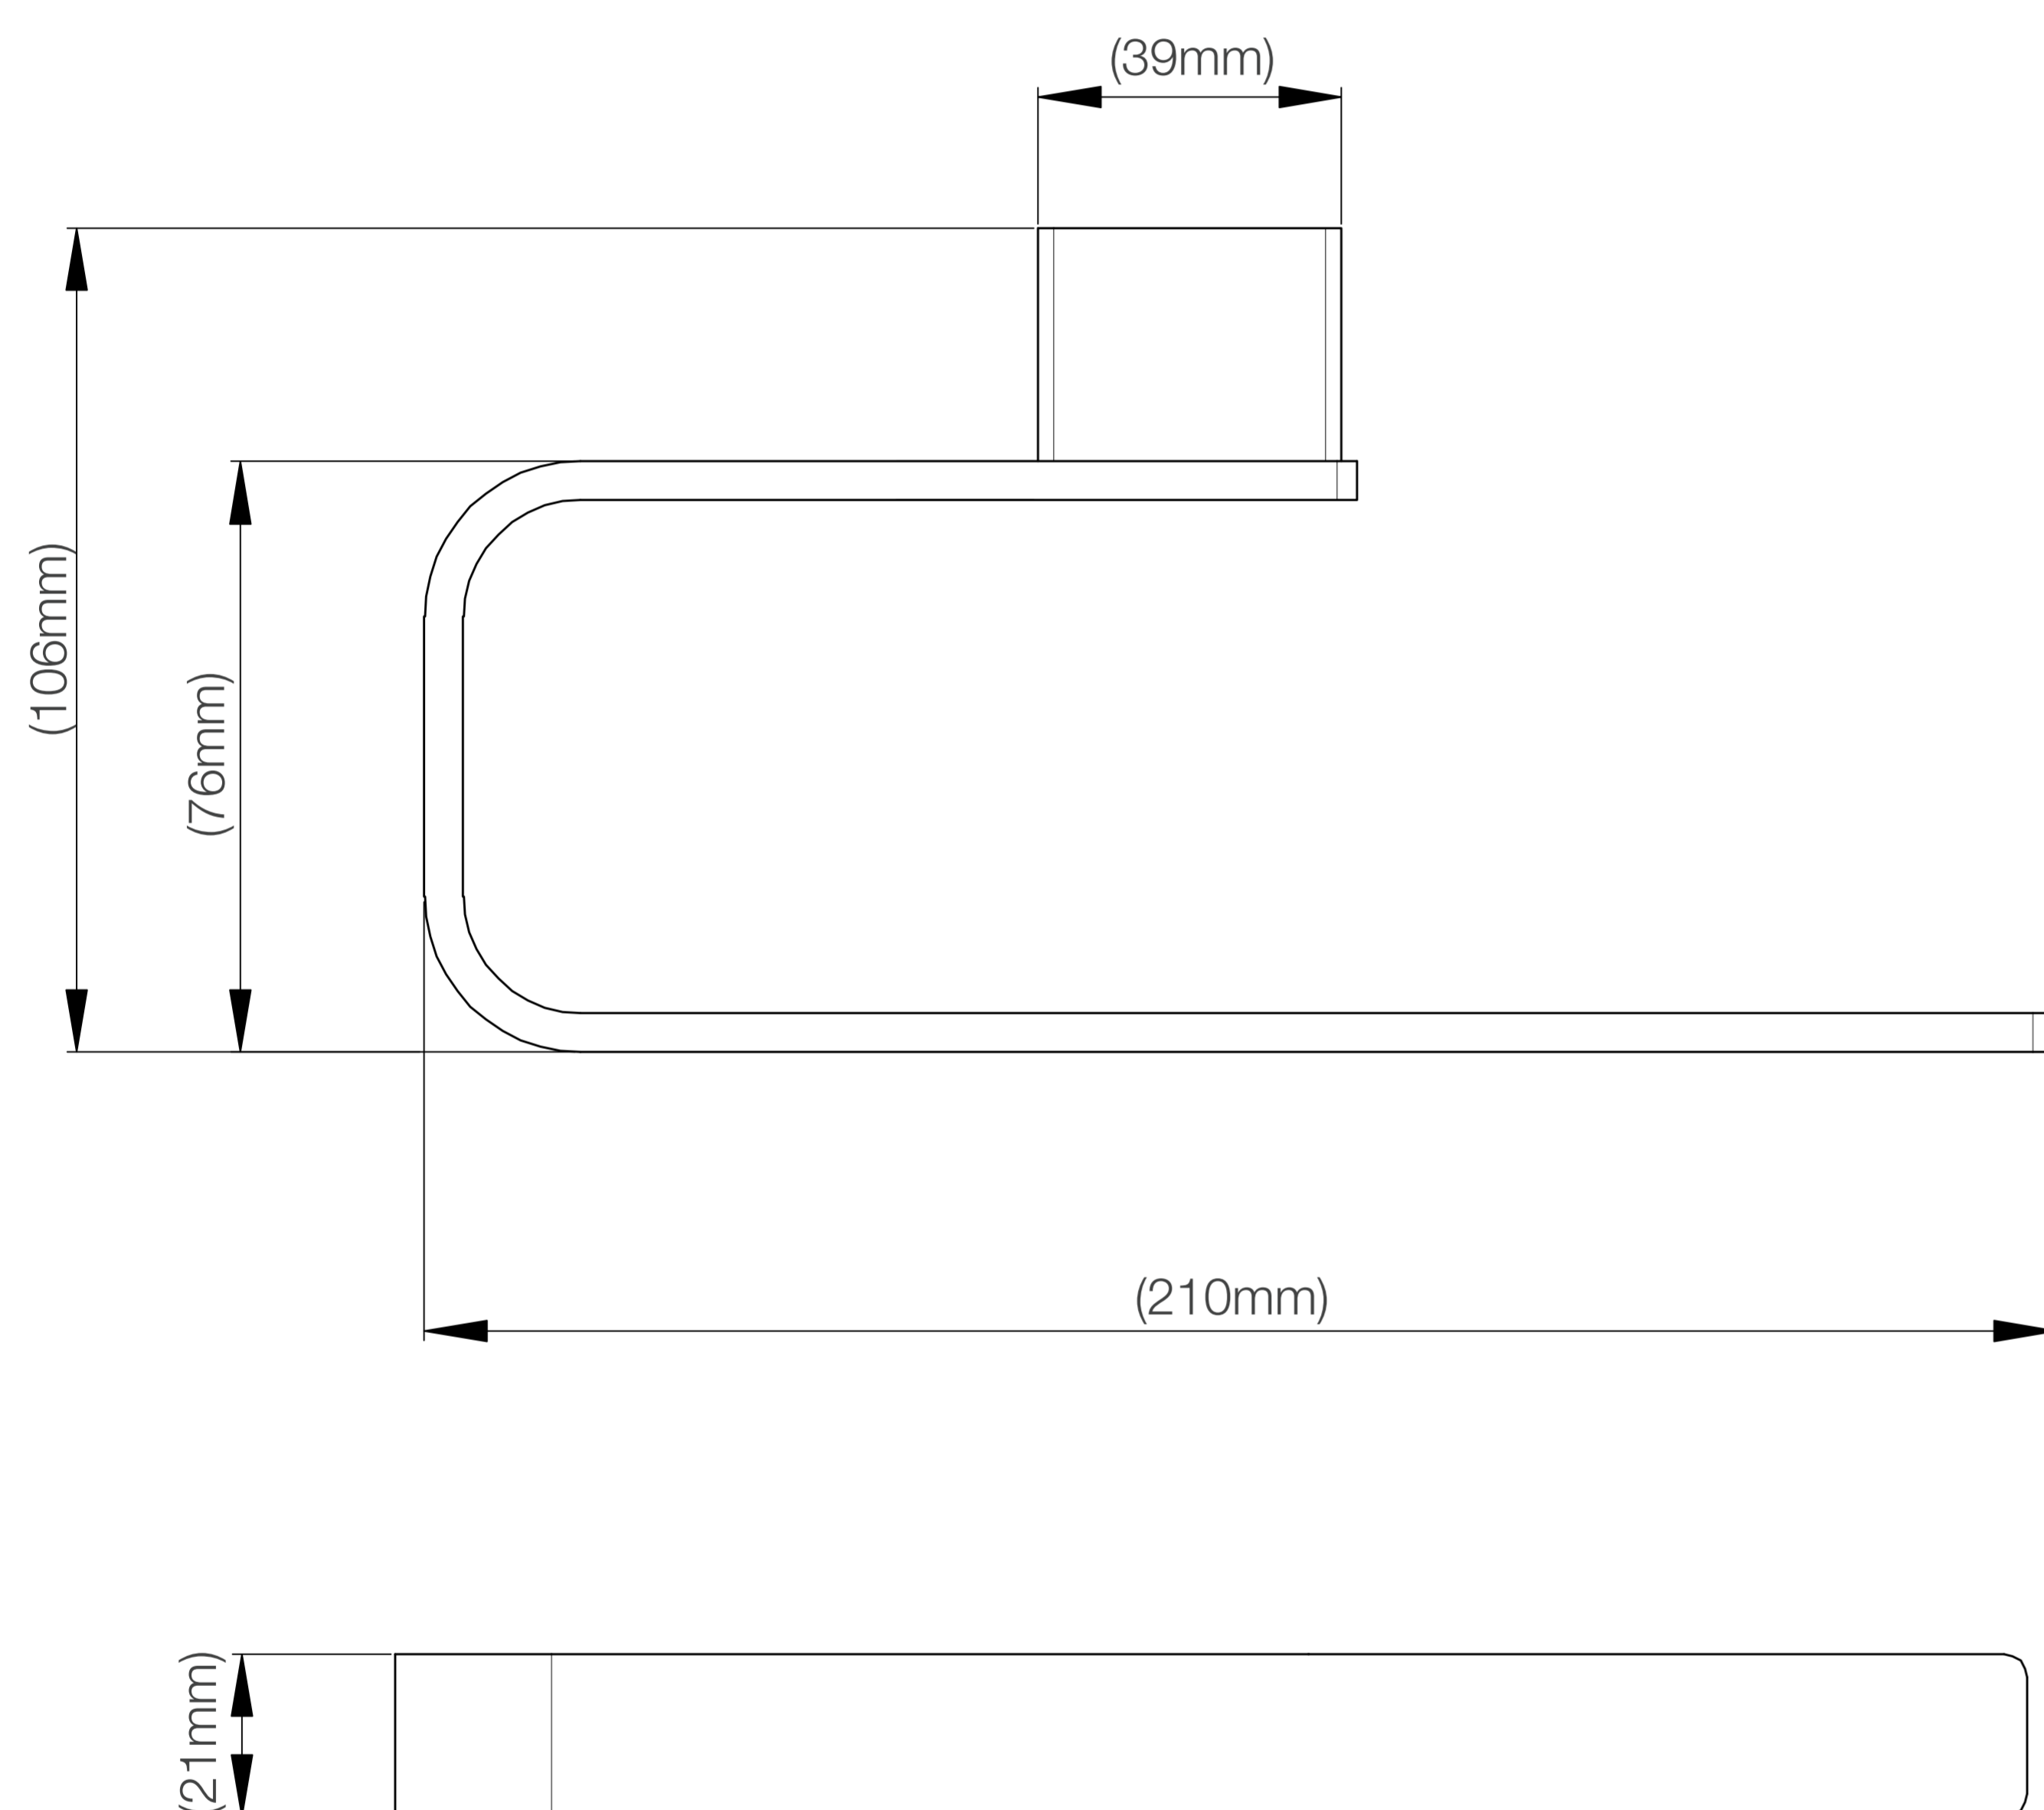

Todo lo que necesitas
está incluido

Fácil instalación

Garantía Limitada contra
daños de fabricación

VENUS PLUS PORTA PAPEL SIN TAPA

FERRETTI

Medidas: Largo 210mm x Ancho 106mm x Altura 21mm

Código de Producto	FA 1487
Material	Bronce Pesado
Acabado	Cromado
Largo	210mm
Ancho	106mm
Altura	21mm
Componentes de Instalación (tornillo(s), tarugo(s) de plástico, etc.)	Si

*(Vista 3/4)