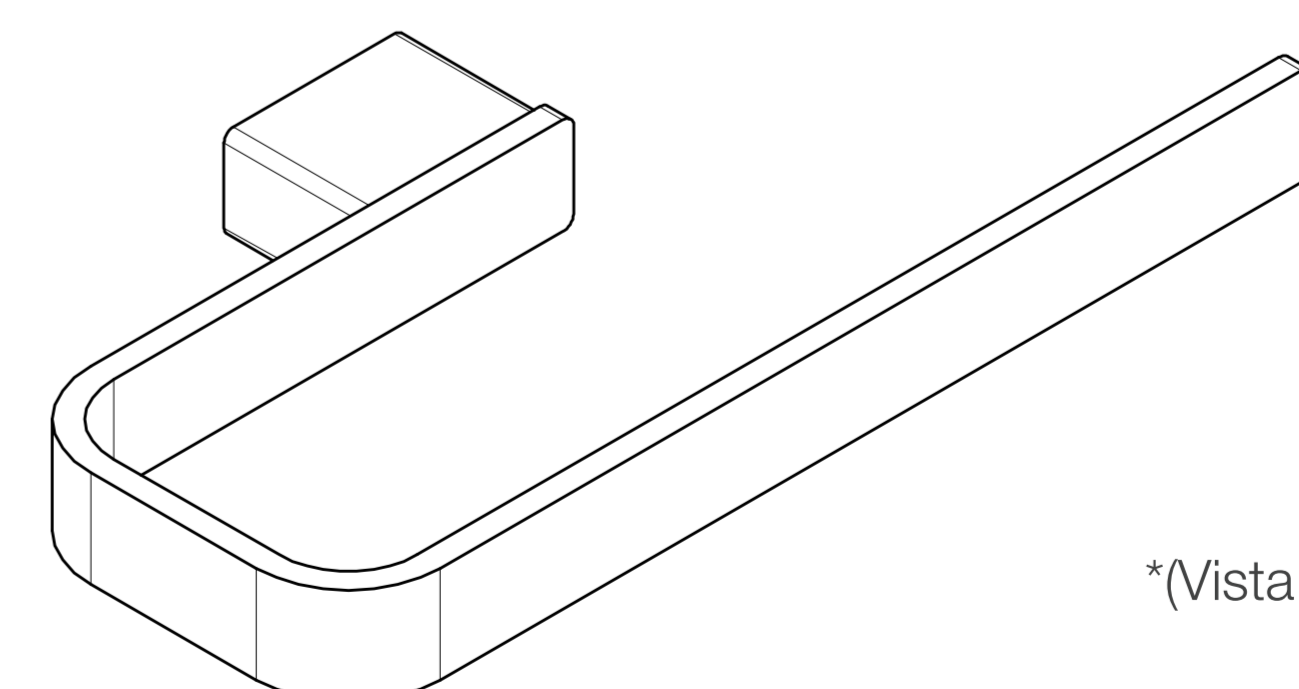

Todo lo que necesitas
está incluido

Fácil instalación

Garantía Limitada contra
daños de fabricación

VENUS PLUS PORTA PAPEL SIN TAPA

FERRETTI

Medidas: Largo 210mm x Ancho 106mm x Altura 21mm

Código de Producto	FA 1487
Material	Bronce Pesado
Acabado	Cromado
Largo	210mm
Ancho	106mm
Altura	21mm
Componentes de Instalación (tornillo(s), tarugo(s) de plástico, etc.)	Si