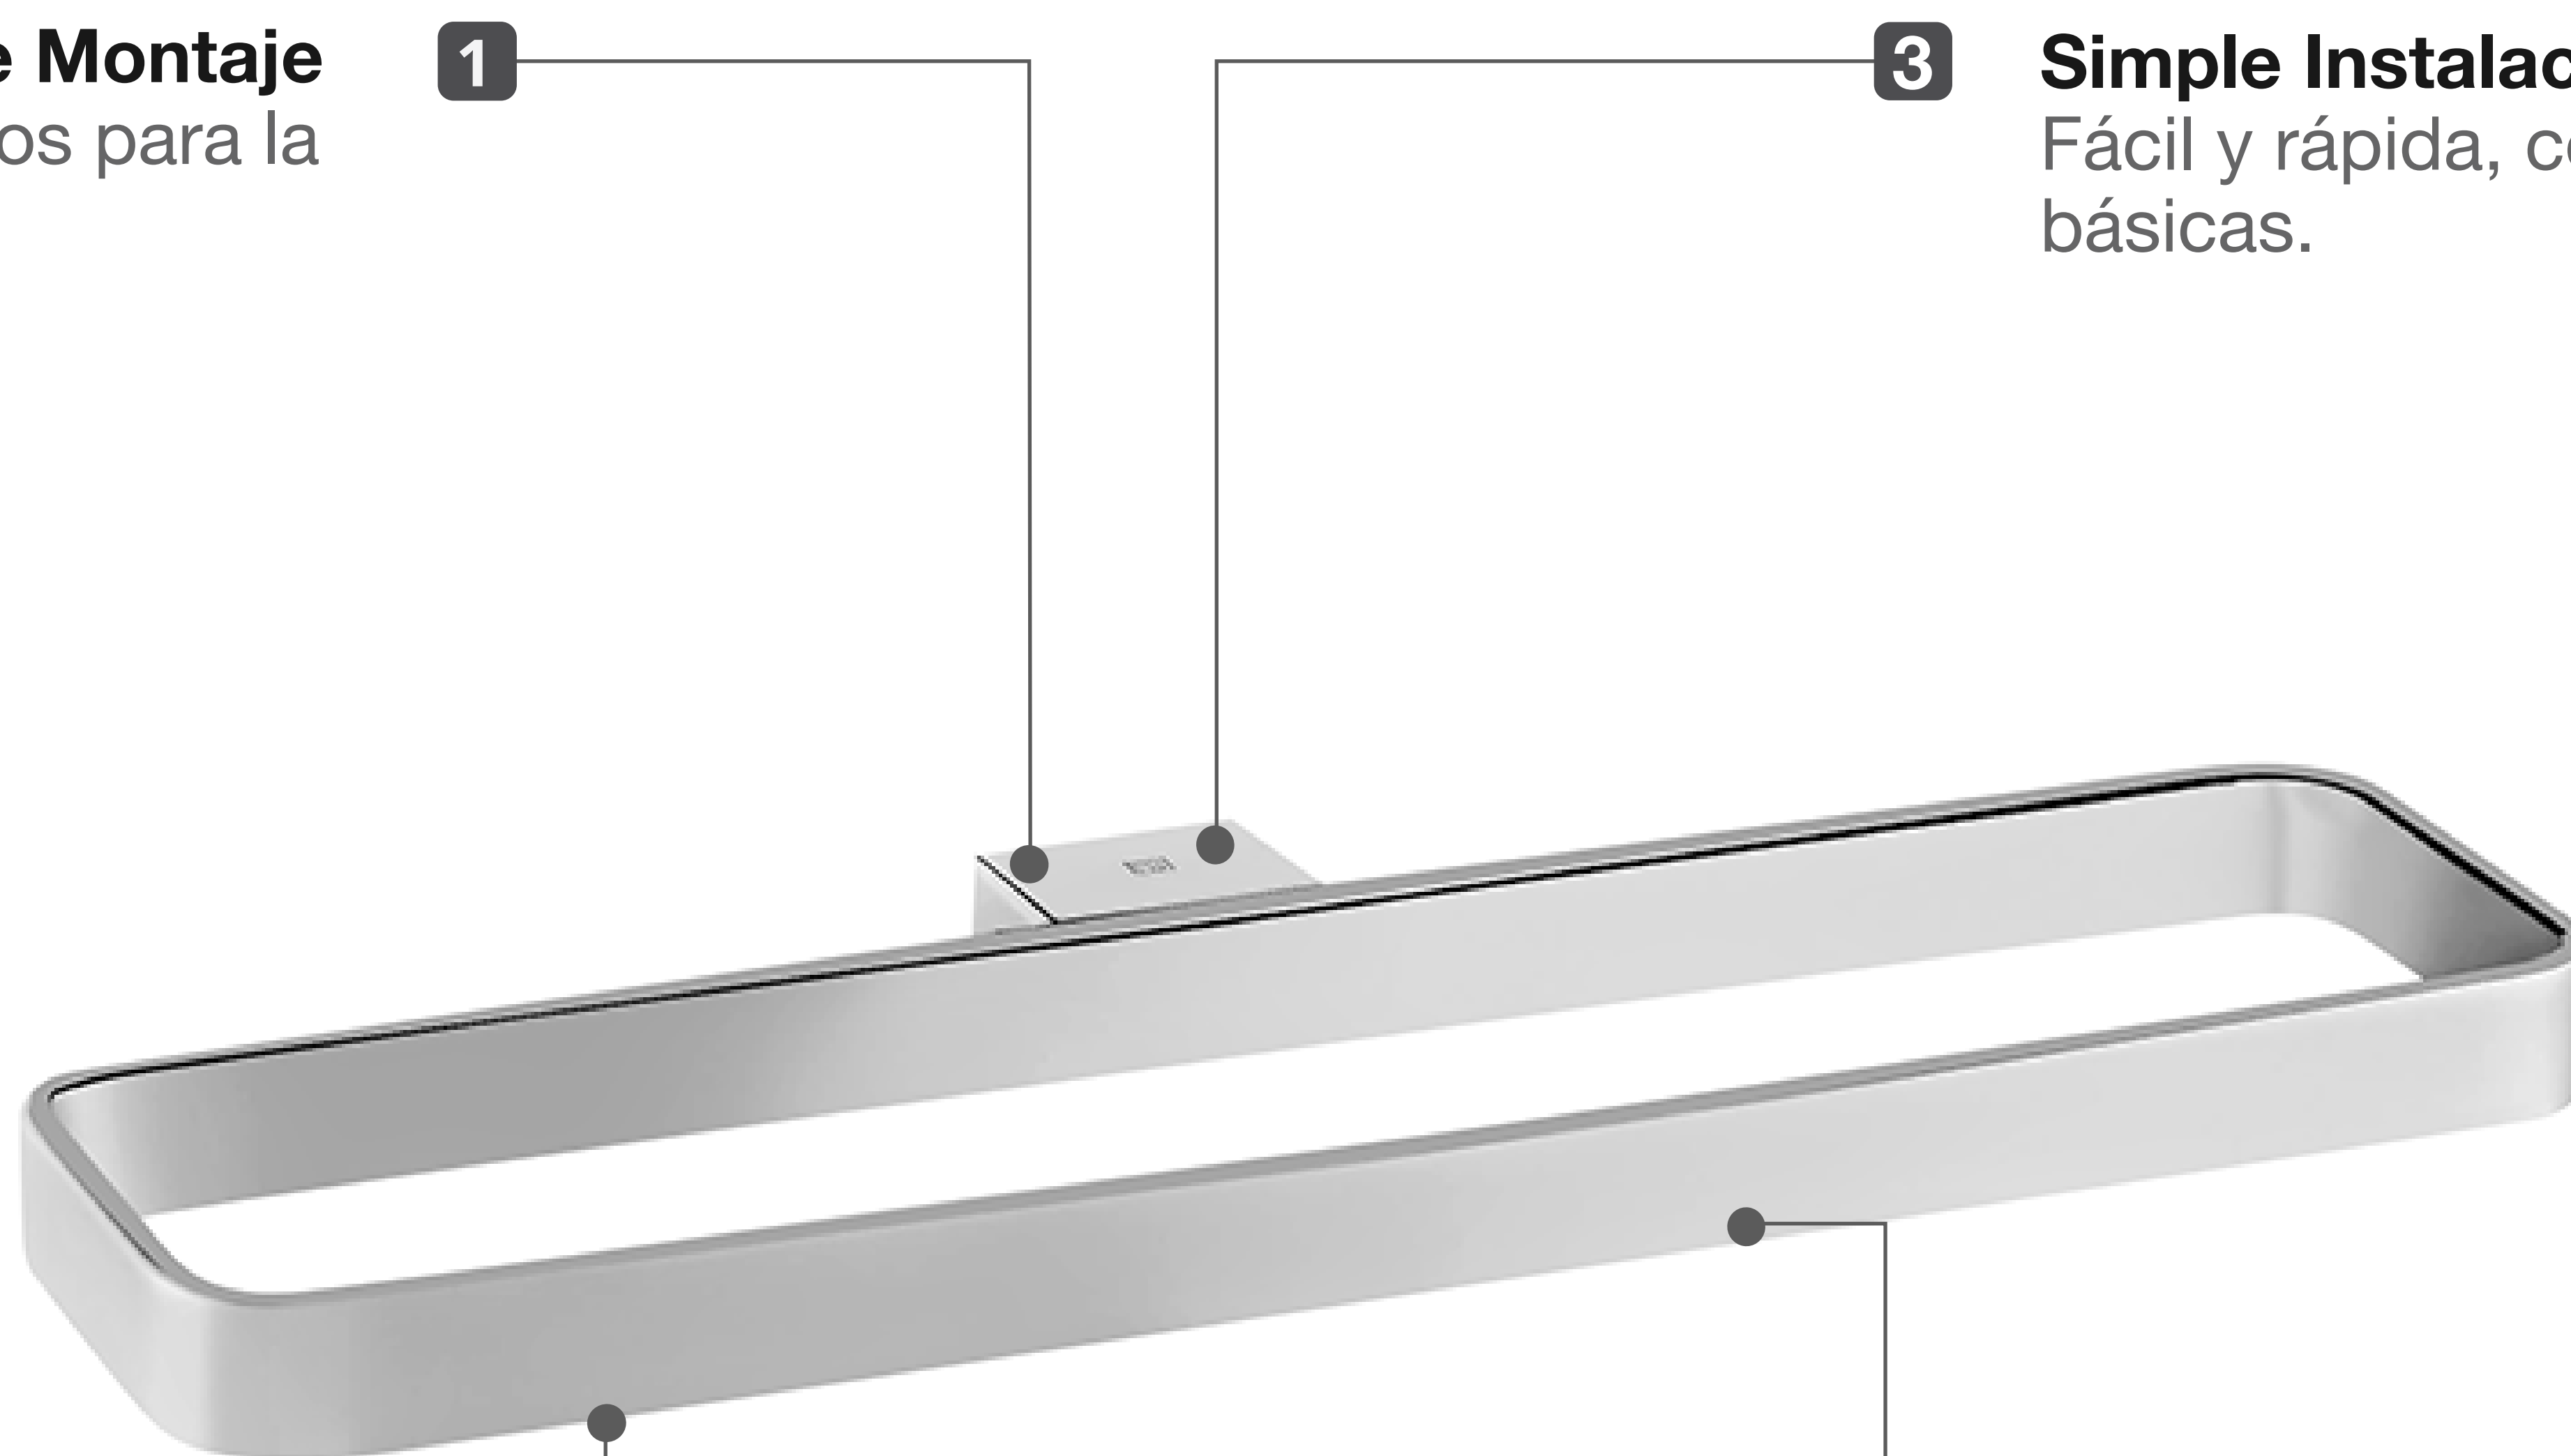

VENUS PLUS TOALLERO DOBLE BARRA DE BRONCE PESADO

Accesorios de Montaje

Pernos y tarugos para la instalación.

1

3

Simple Instalación

Fácil y rápida, con herramientas básicas.

Acabado Cromado de Alta Calidad

Superficie duradera y atractiva.

2

4

Fabricado en Bronce Pesado

Para máxima duración.

Diseño Moderno
Minimalista

Fácil
Limpieza

Todo lo que necesitas
está incluido