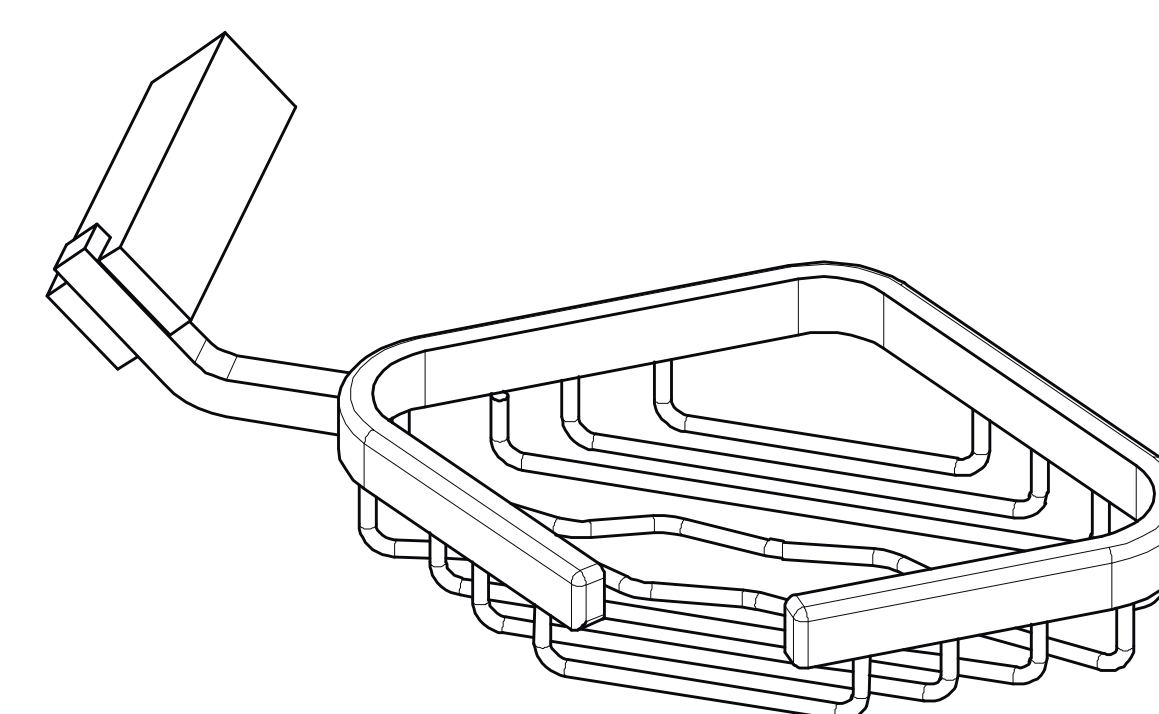

FERRETTI

Medidas: Largo 211mm x Ancho 156mm x Altura 30mm

Código de Producto	FA 1519
Material	Bronce Pesado
Acabado	Cromado
Largo	211mm
Ancho	156mm
Altura	30mm
Componentes de Instalación (tornillo(s), tarugo(s) de plástico, etc.)	Si