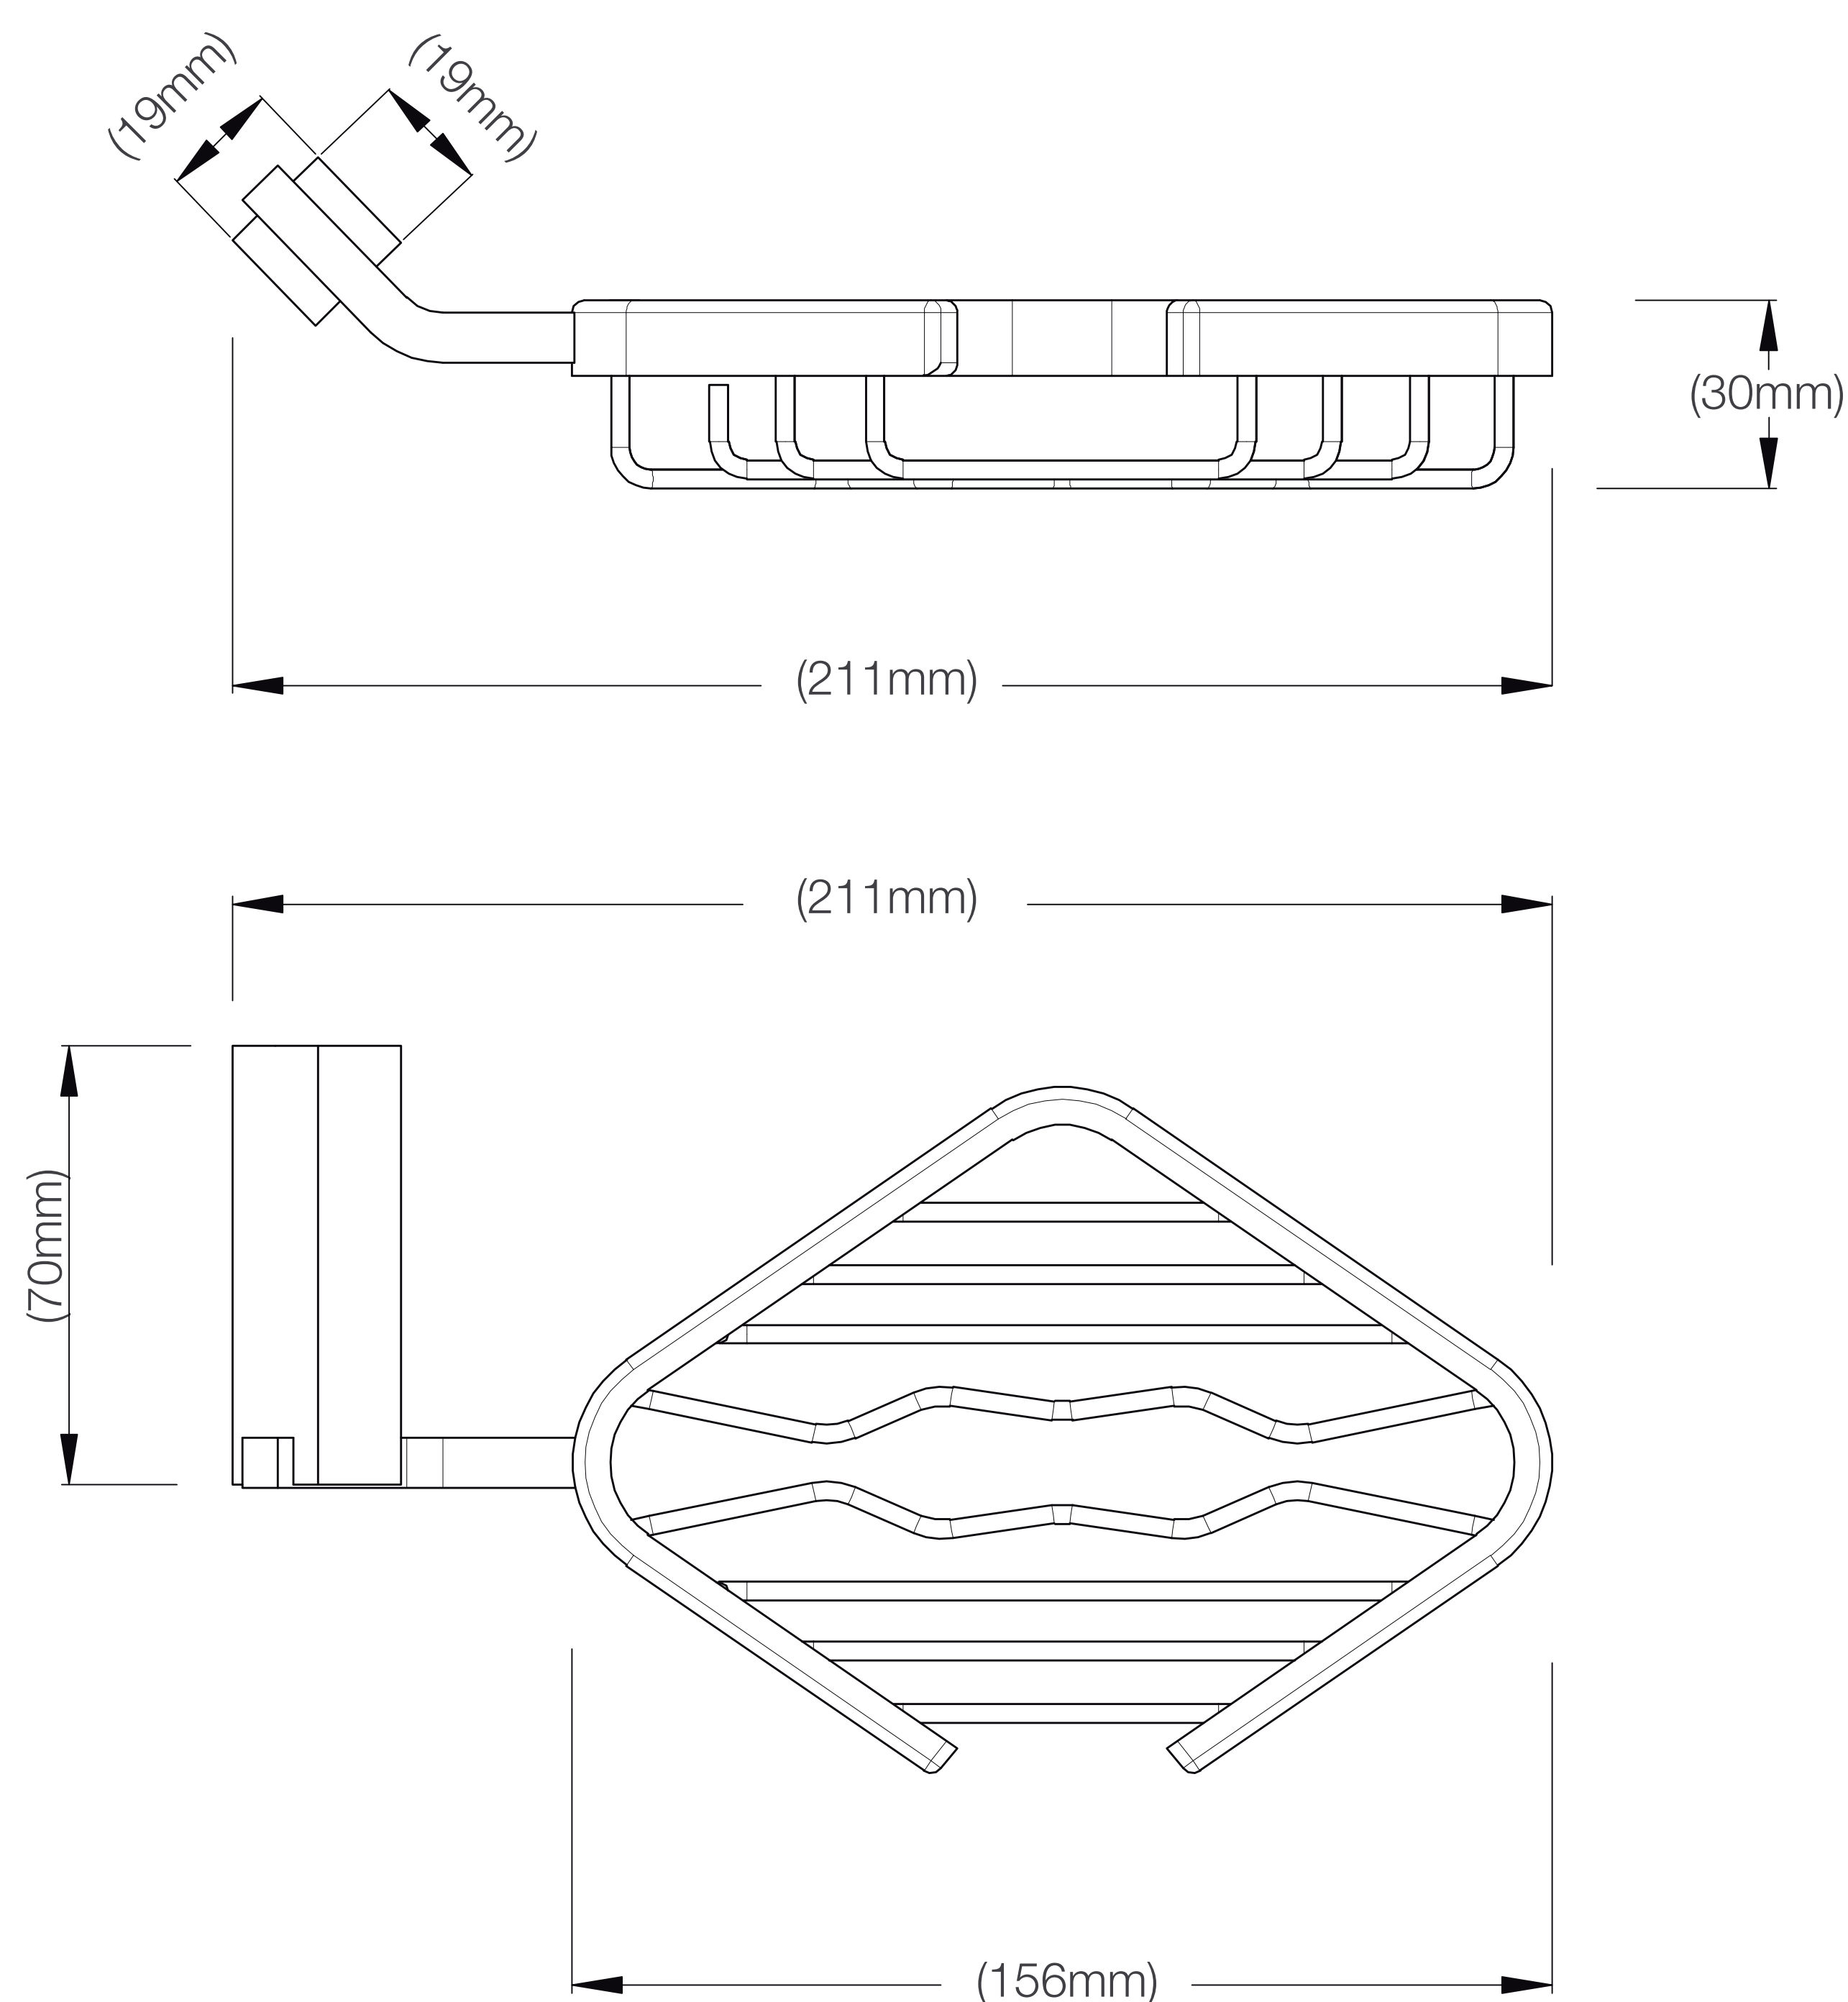

QBIX JABONERA PARRILLA

Extra **Durable**

Simple Instalación
Fácil y rápida, con
herramientas básicas.

1

3

**Acabado Cromado de
Alta Calidad**
Superficie duradera y atractiva.

Accesorios de Montaje
Pernos y tarugos para la
instalación.

FERRETTI

Medidas: Largo 211mm x Ancho 156mm x Altura 30mm

Código de Producto	FA 1519
Material	Bronce Pesado
Acabado	Cromado
Largo	211mm
Ancho	156mm
Altura	30mm
Componentes de Instalación (tornillo(s), tarugo(s) de plástico, etc.)	Si

*(Vista 3/4)