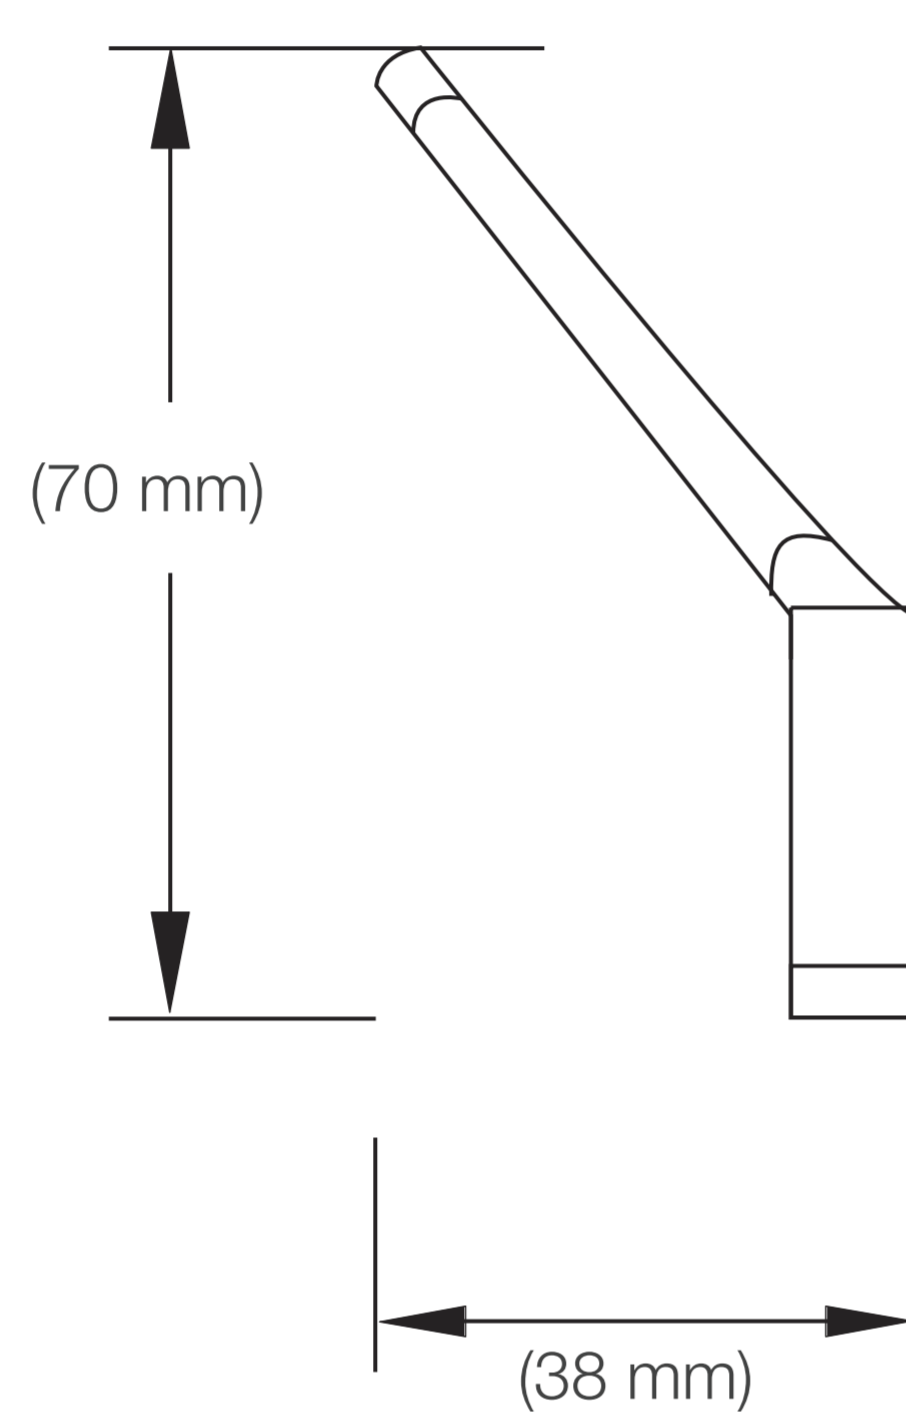

# FERRETTI

Medidas: Altura 70mm x Ancho 38mm x Largo 75mm

<b>Código de Producto</b>	FA 1816
<b>Material</b>	Bronce
<b>Acabado</b>	Cromado
<b>Altura</b>	70mm
<b>Ancho</b>	38mm
<b>Largo</b>	75mm
<b>Componentes de Instalación (tornillo, tarugo, etc.)</b>	Si