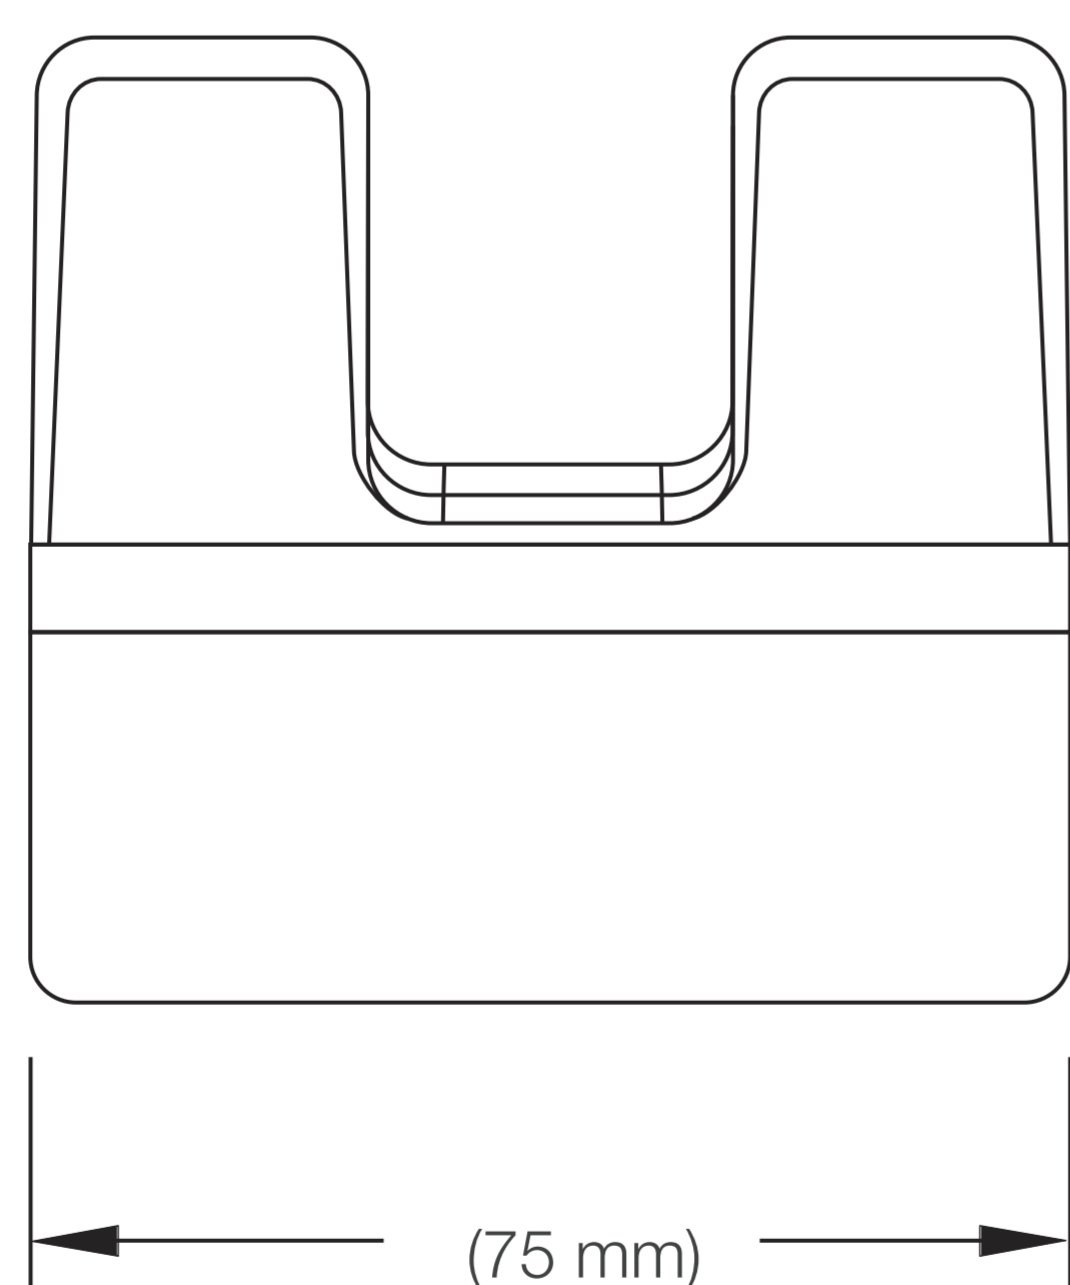

# FERRETTI

Medidas: Altura 70mm x Ancho 38mm x Largo 75mm

<b>Código de Producto</b>	FA 1816
<b>Material</b>	Bronce
<b>Acabado</b>	Cromado
<b>Altura</b>	70mm
<b>Ancho</b>	38mm
<b>Largo</b>	75mm
<b>Componentes de Instalación (tornillo, tarugo, etc.)</b>	Si