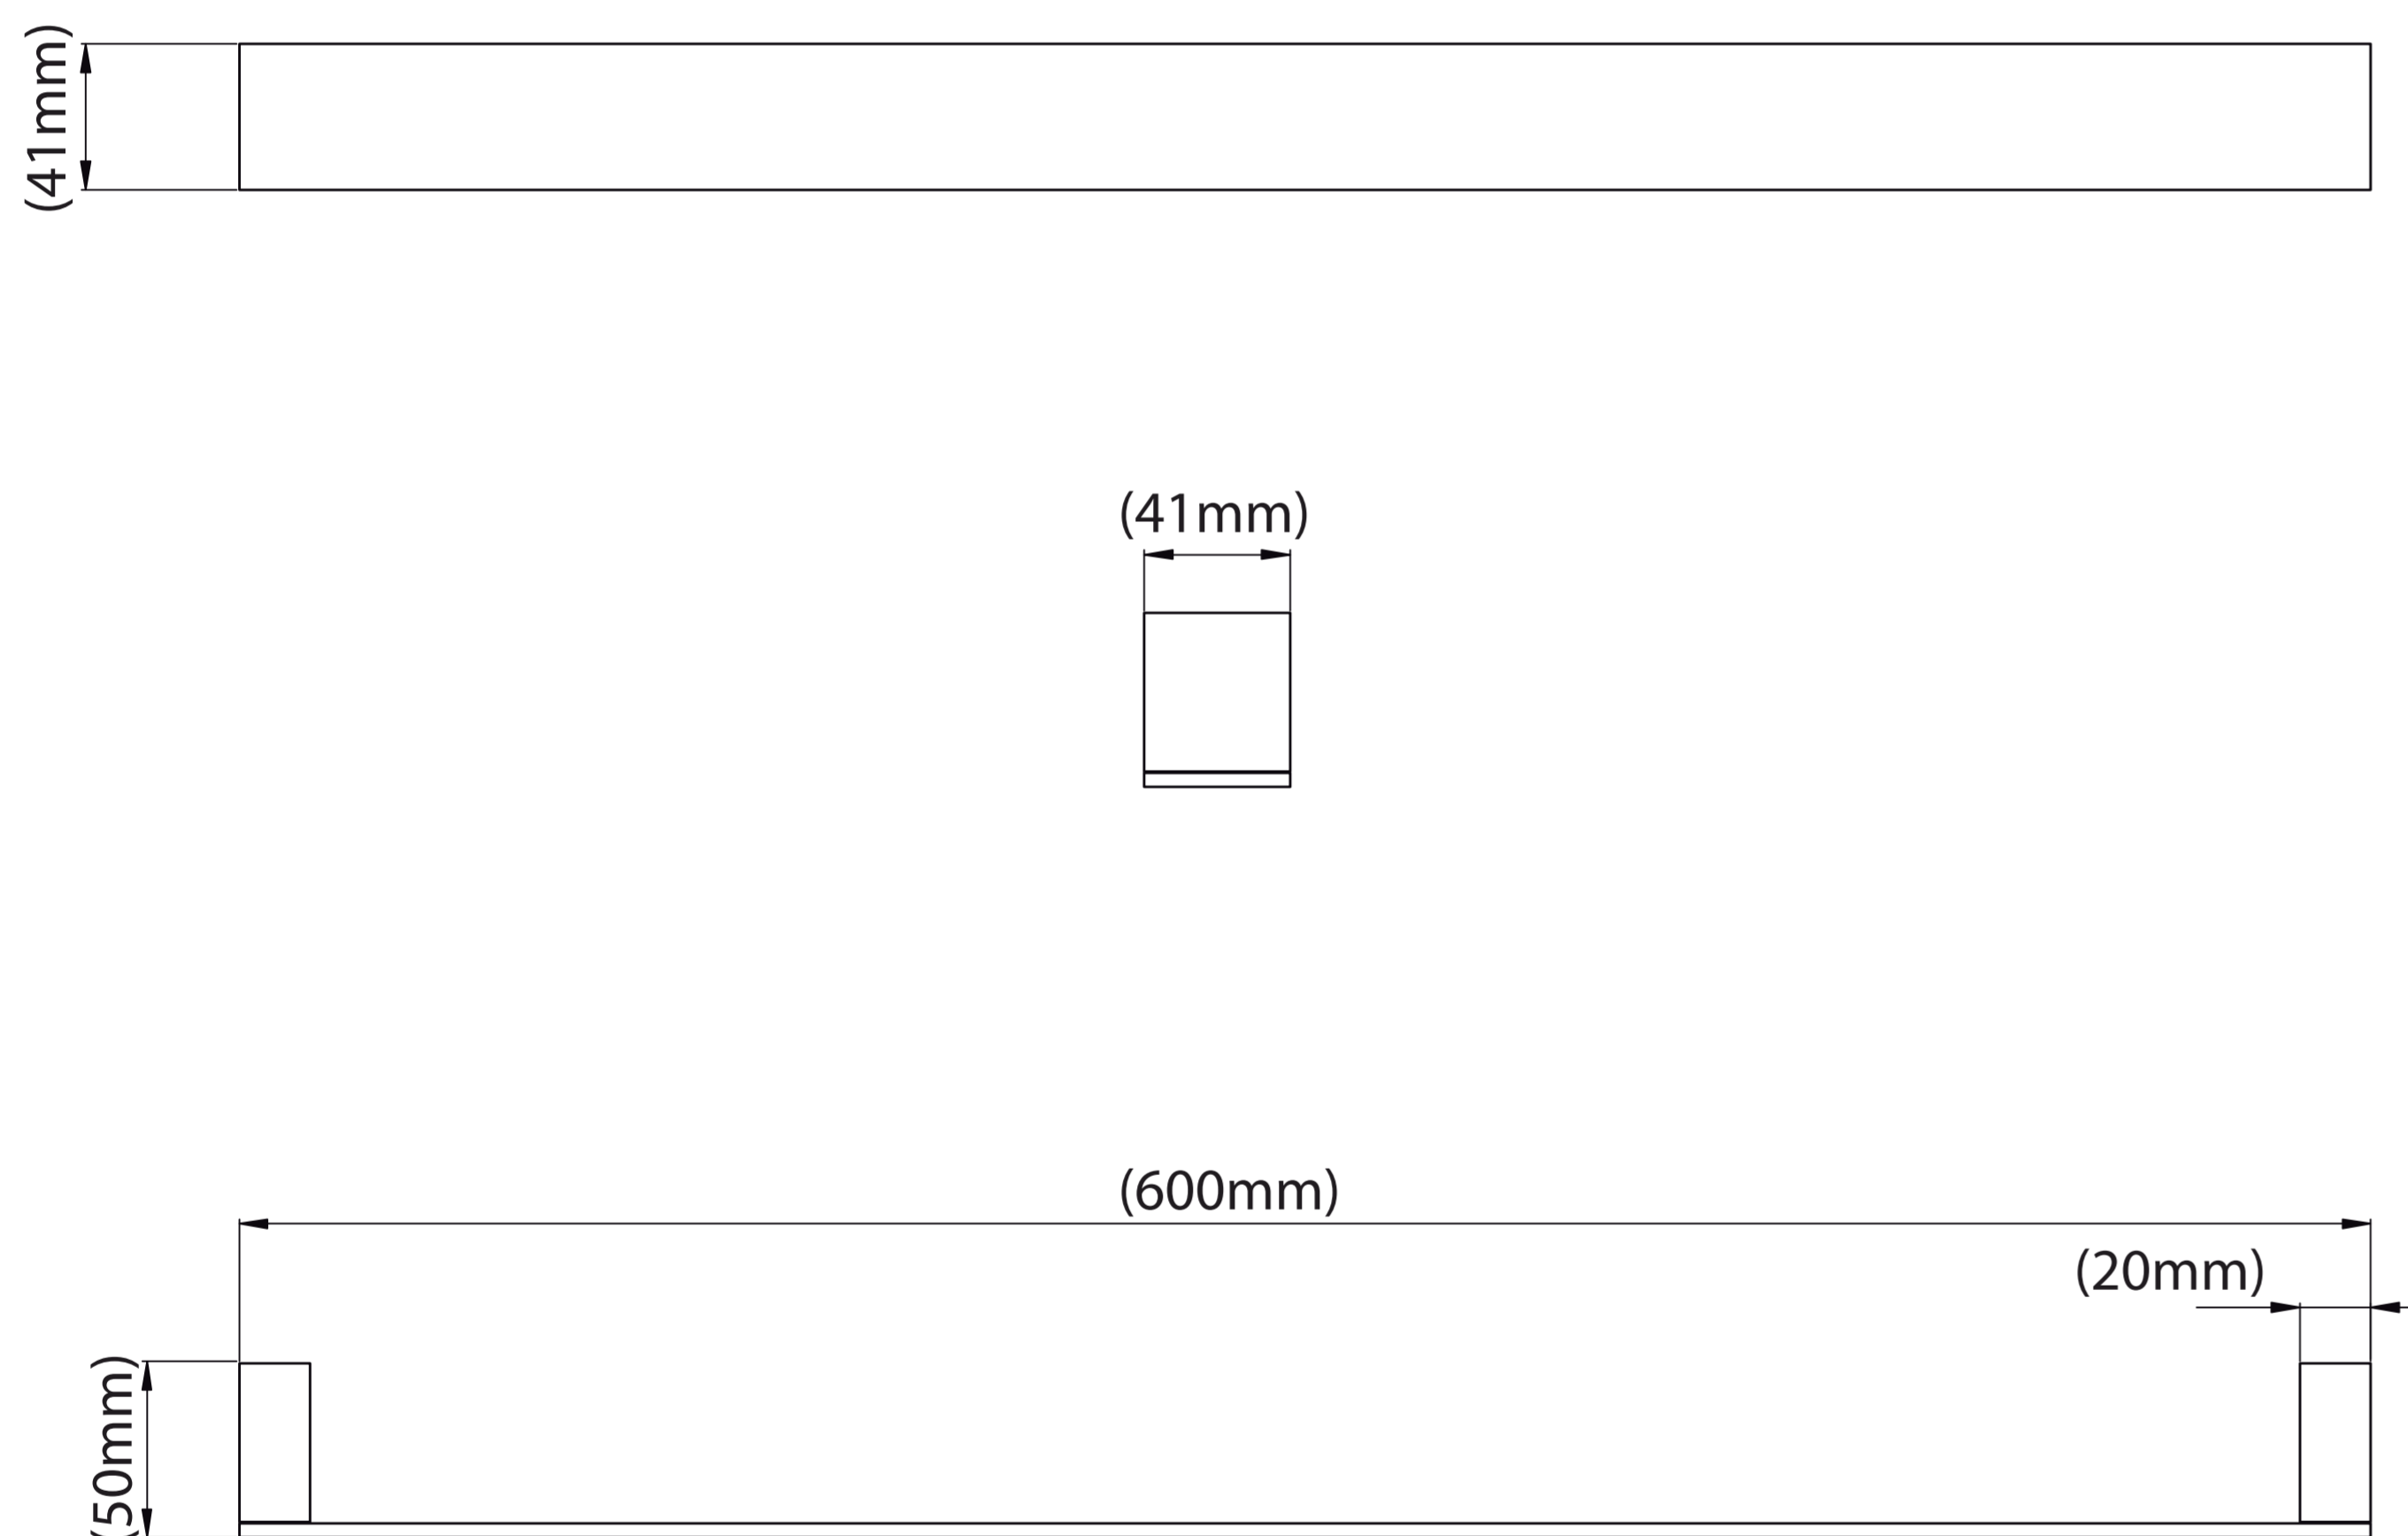

Fácil
Limpieza

Todo lo que necesitas
está incluido

Fácil instalación

Garantía Limitada contra
daños de fabricación

FLATT SIGNATURE TOALLERO 60CM

FERRETTI

Medidas: Largo 600mm x Ancho 50mm x Altura 41mm

Código de Producto	FA 2150
Material	Bronce Pesado
Acabado	Cromado
Largo	600mm
Ancho	50mm
Altura	41mm
Componentes de Instalación (tornillo, tarugo, etc.)	Si

*(Vista 3/4)