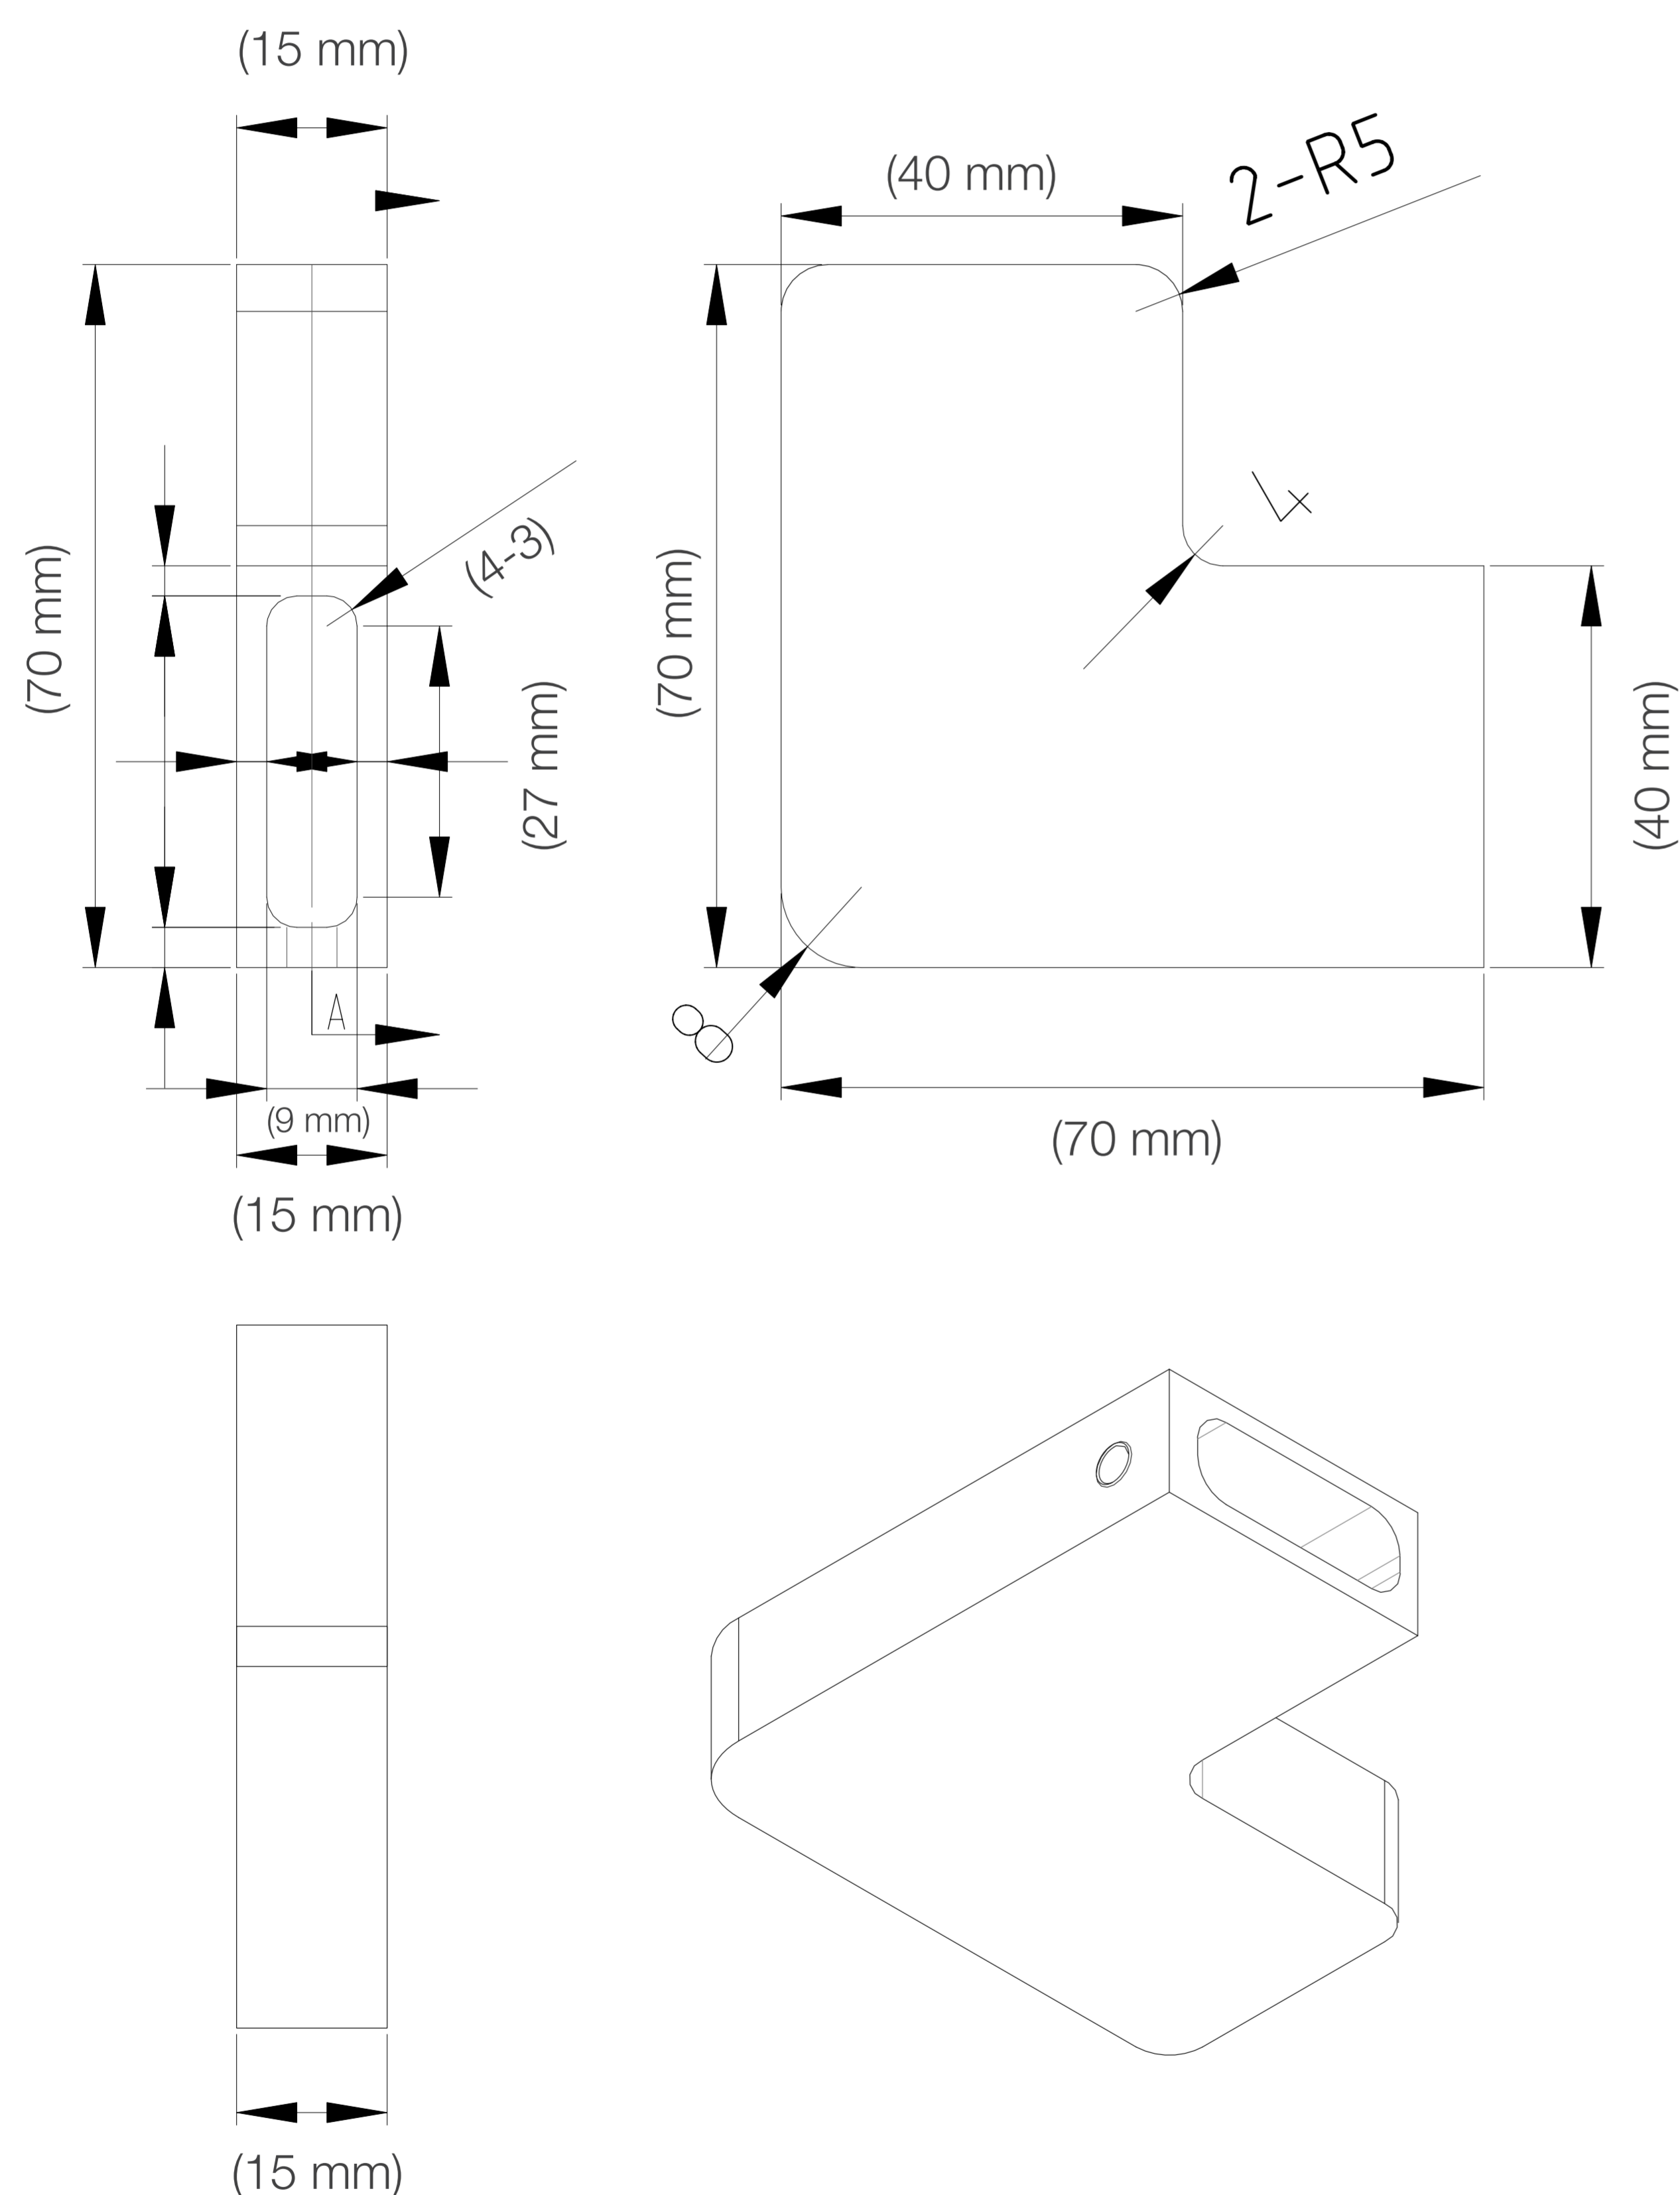

# FERRETTI

Medidas: Largo 70 mm x Ancho 70 mm x Altura 70 mm

<b>Código de Producto</b>	FA 2225
<b>Material</b>	Bronce Pesado
<b>Acabado</b>	Cromado
<b>Largo</b>	70 mm
<b>Ancho</b>	70 mm
<b>Altura</b>	70 mm
<b>Componentes de Instalación (tornillo(s), tarugo(s) de plástico, etc.)</b>	Si