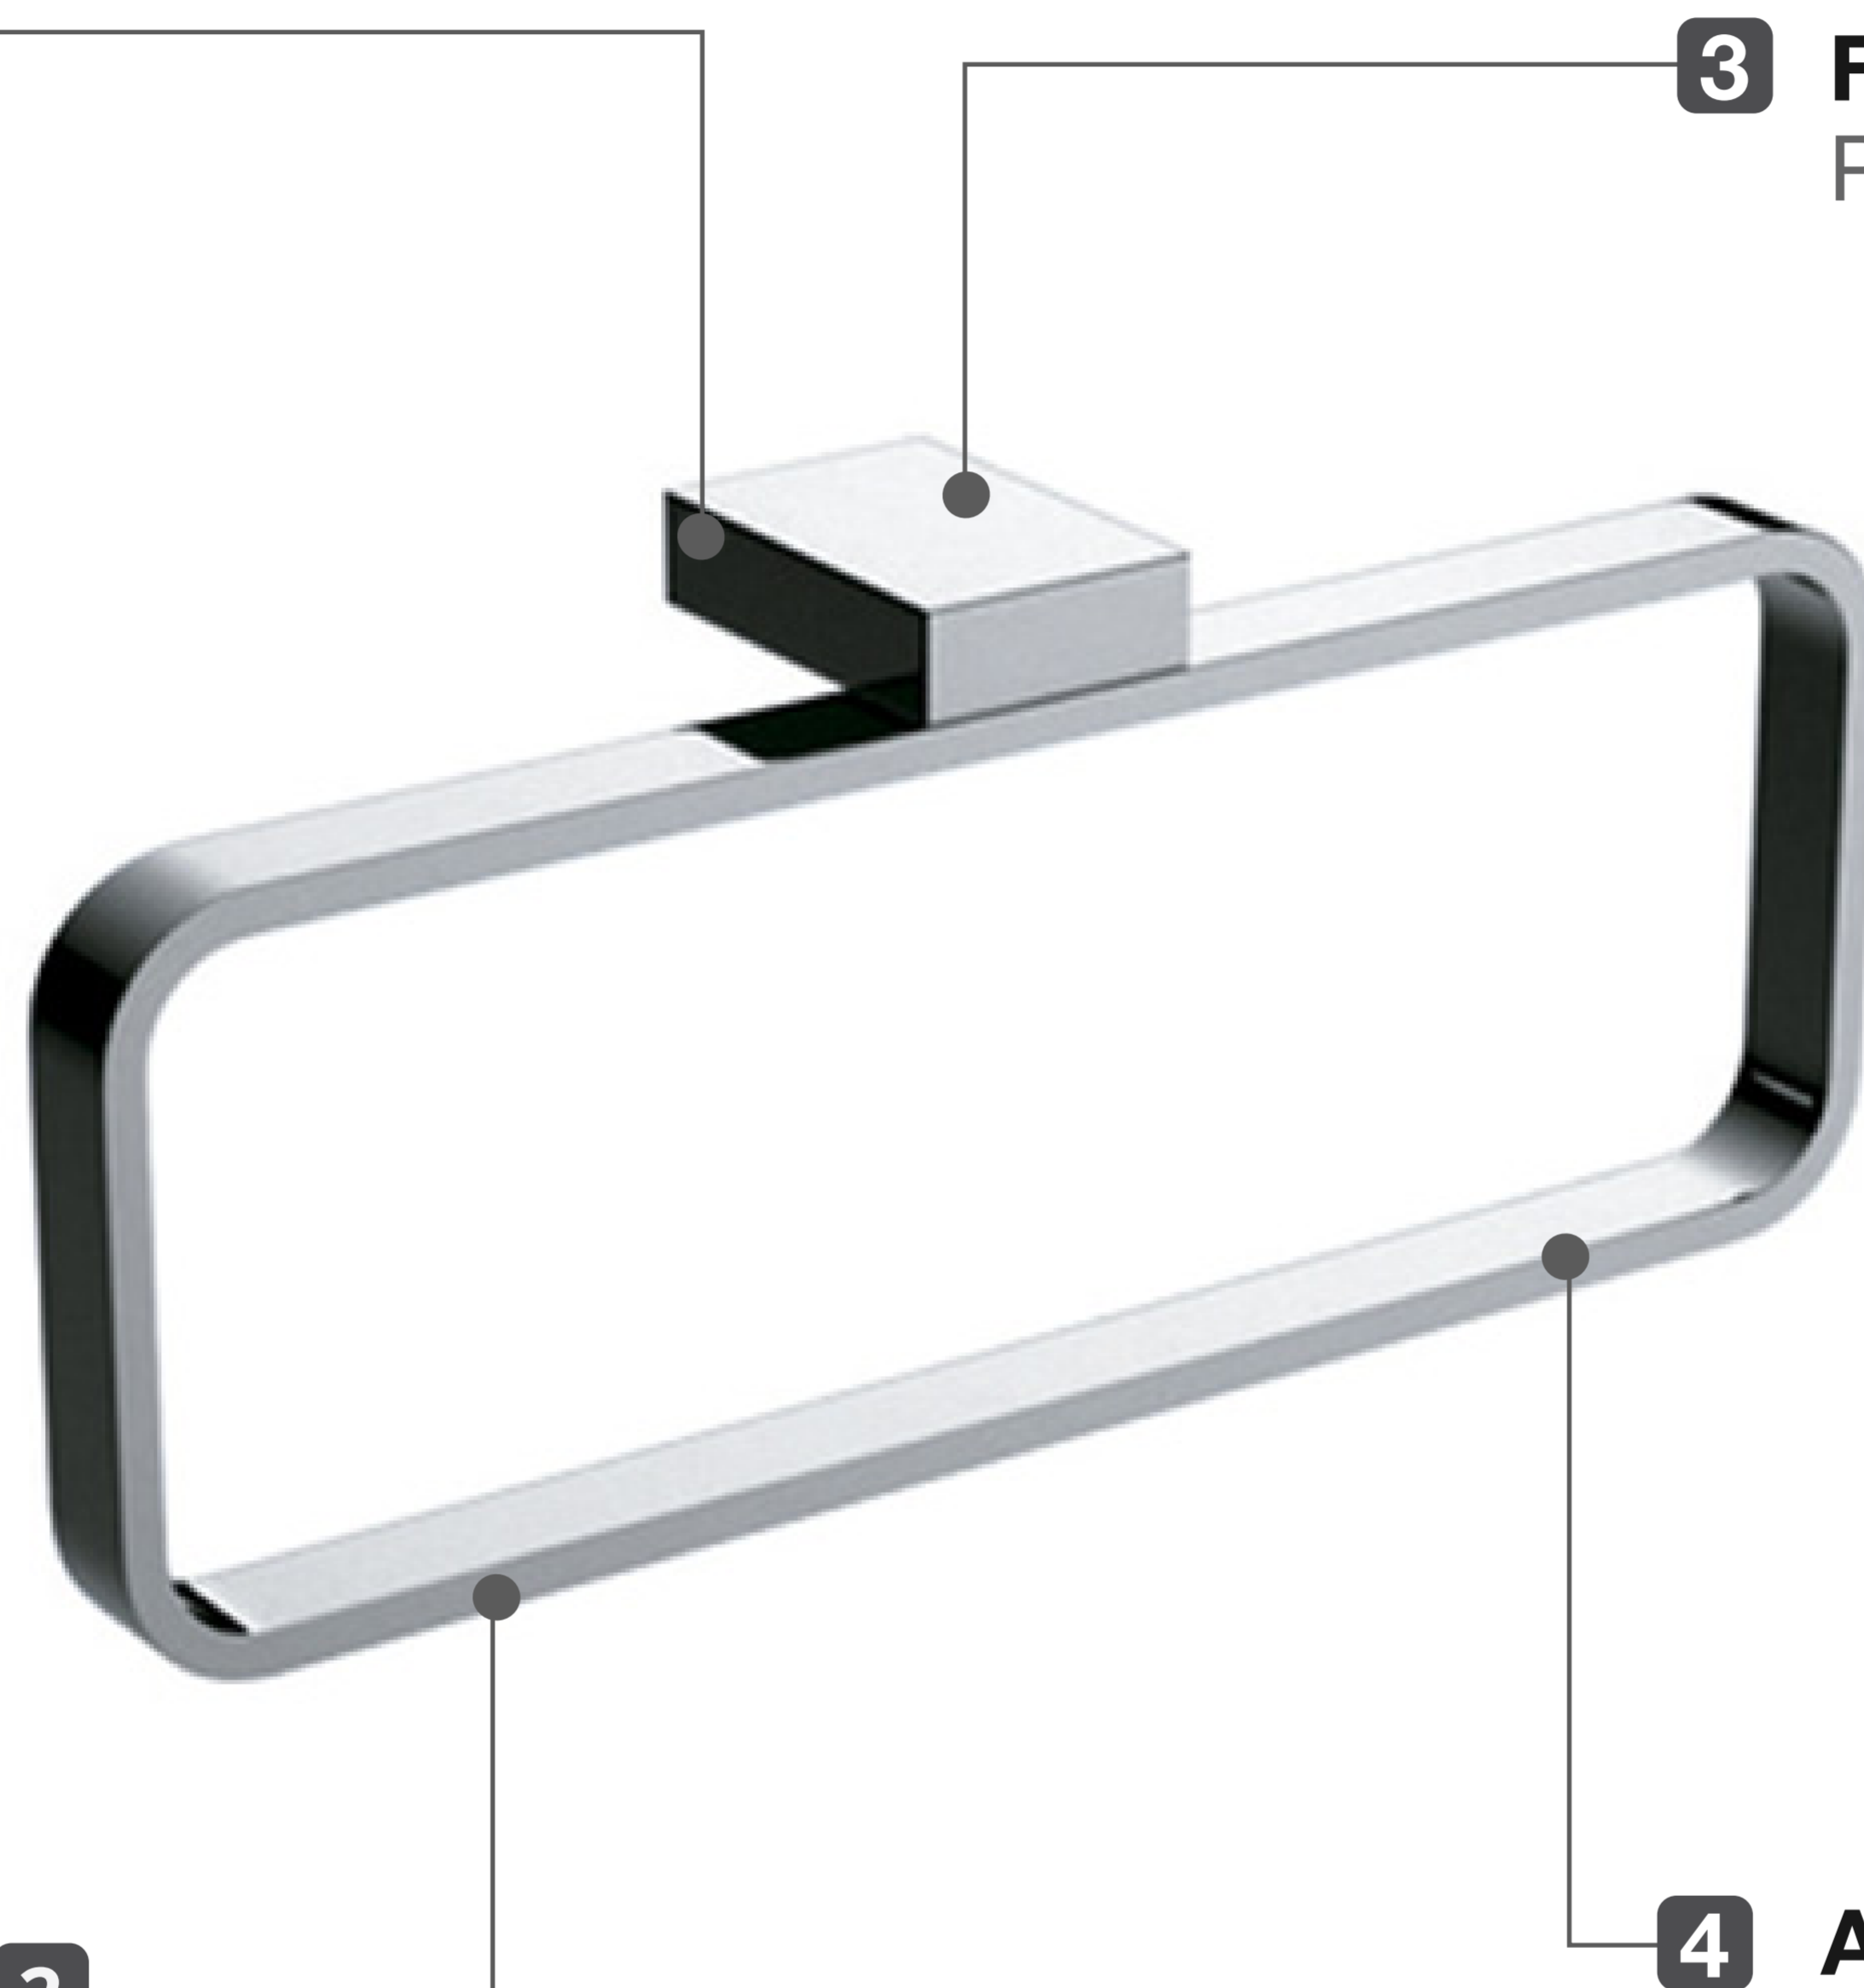

EOS ARO TOALLERO DE BRONCE CROMADO

Extra **Durable**

Simple Instalación **1**
Fácil y rápida, con
herramientas básicas.

3 **Fabricado en Bronce Pesado**
Para máxima duración.

Accesorios de Montaje **2**
Pernos y tarugos para la
instalación.

4 **Acabado Cromado de
Alta Calidad**
Superficie duradera y atractiva.

Diseño Moderno
Minimalista

Fácil
Limpieza

Todo lo que necesitas
está incluido

Fácil instalación

Garantía Limitada contra
daños de fabricación

EOS ARO TOALLERO DE BRONCE CROMADO

FERRETTI

Medidas: Largo 240 mm x Ancho 55 mm x Altura 114 mm

Código de Producto	FA 2229
Material	Bronce Pesado
Acabado	Cromado
Largo	240 mm
Ancho	55 mm
Altura	114 mm
Componentes de Instalación (tornillo(s), tarugo(s) de plástico, etc.)	Si