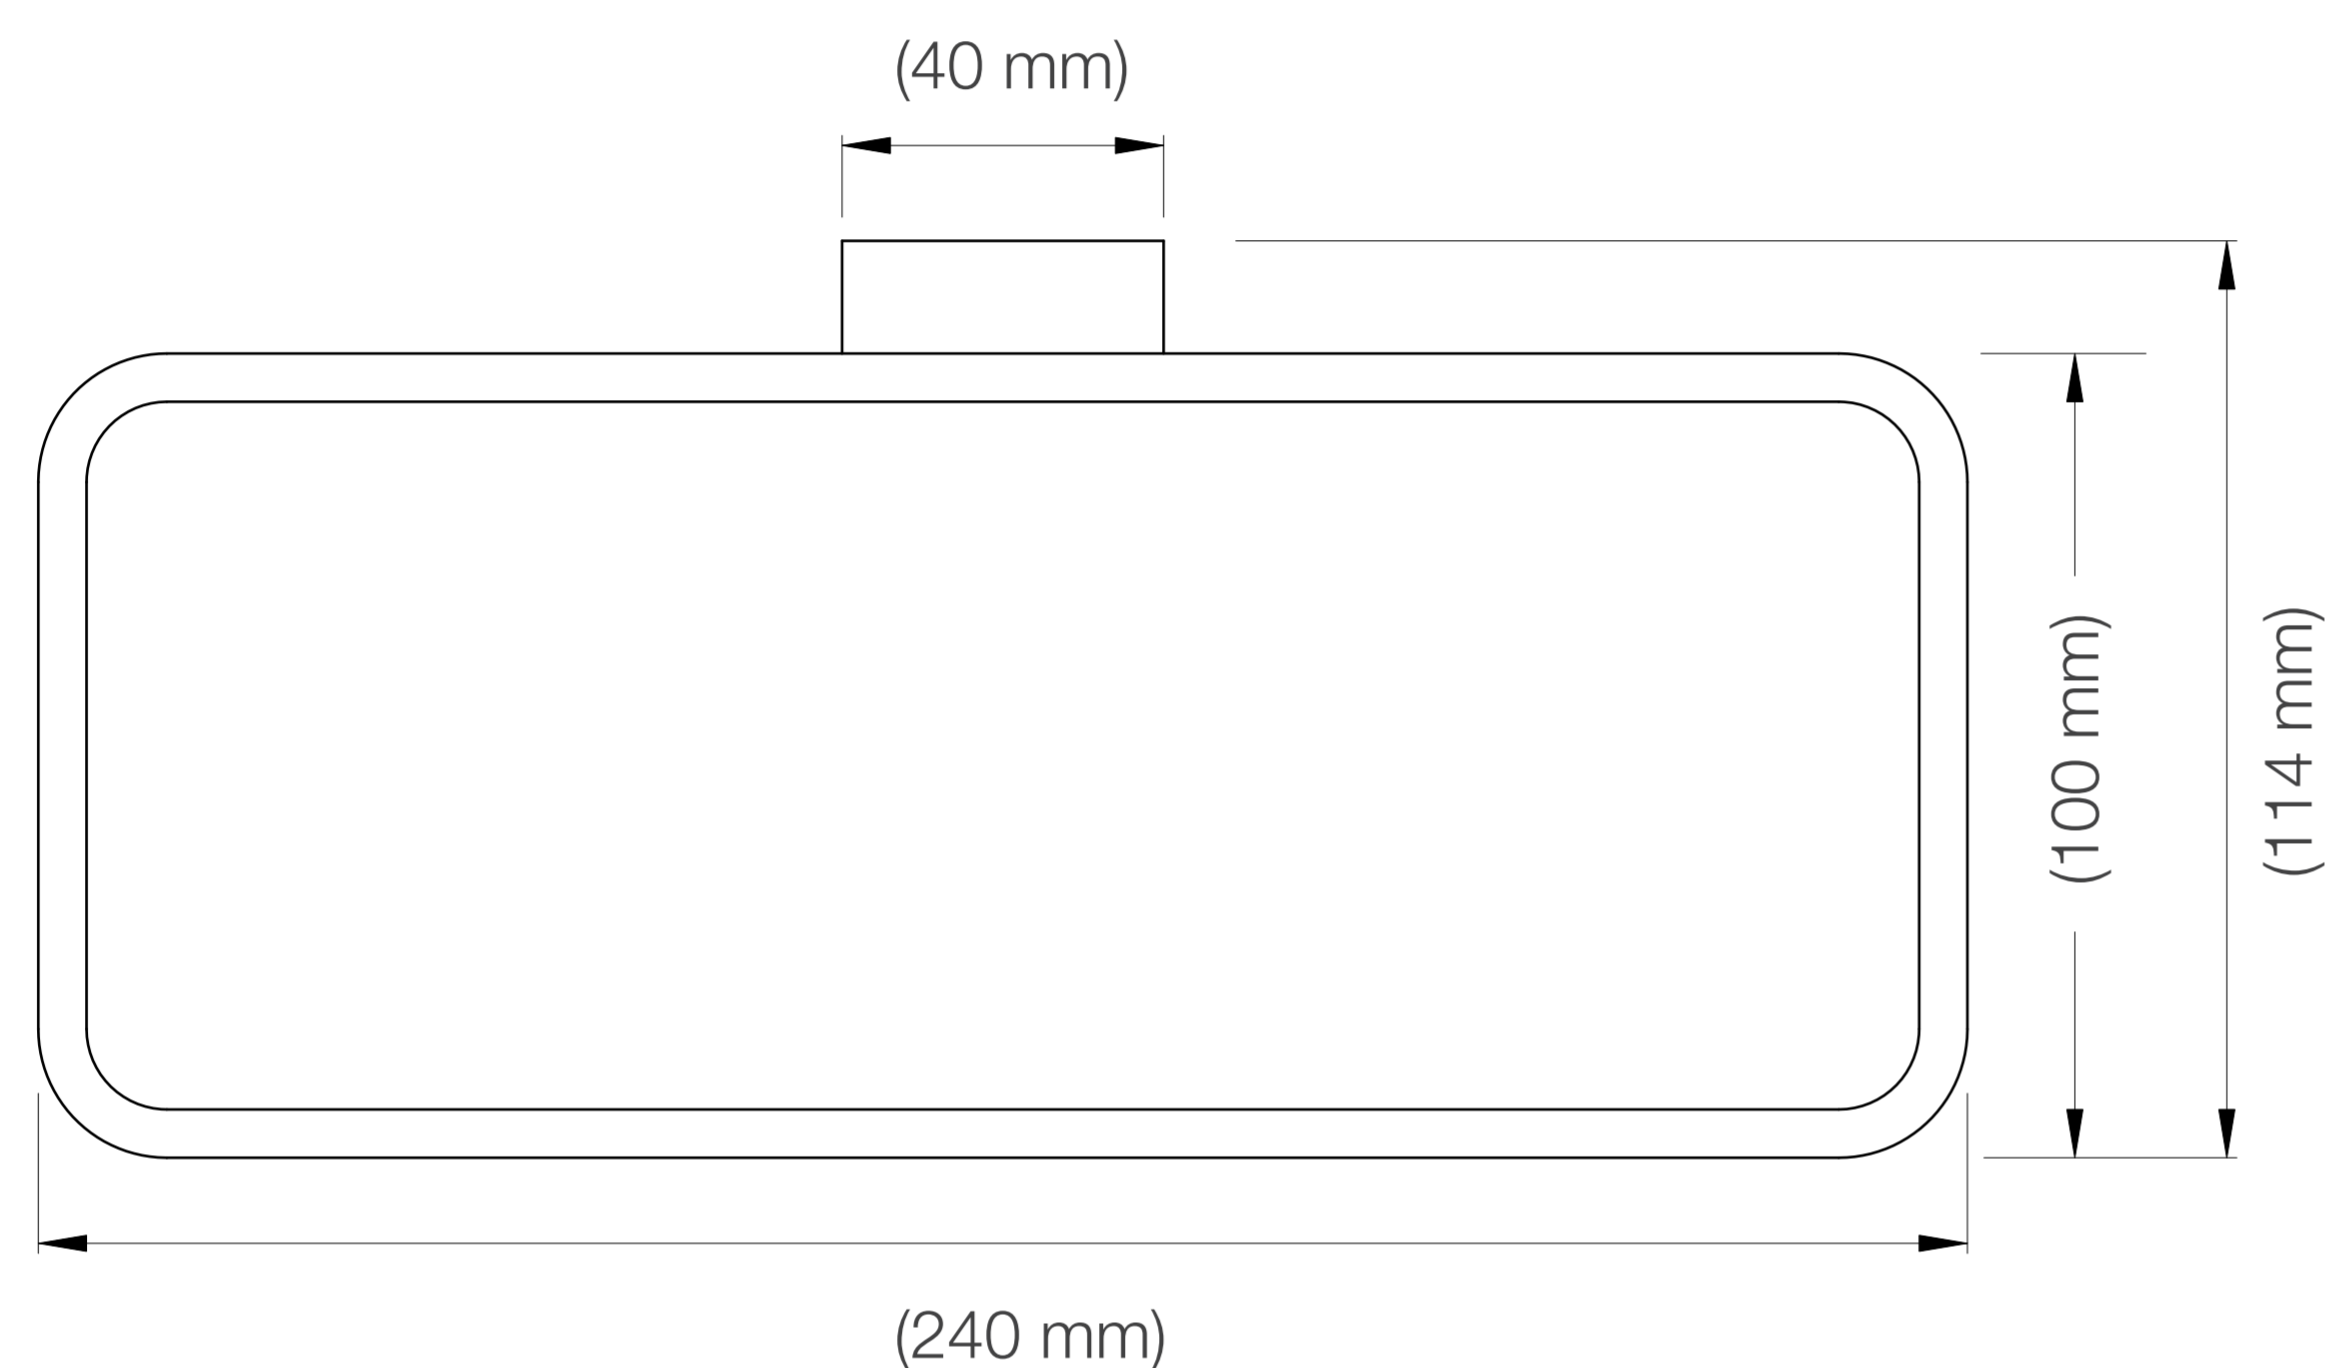

EOS ARO TOALLERO DE BRONCE CROMADO

FERRETTI

Medidas: Largo 240 mm x Ancho 55 mm x Altura 114 mm

Código de Producto	FA 2229
Material	Bronce Pesado
Acabado	Cromado
Largo	240 mm
Ancho	55 mm
Altura	114 mm
Componentes de Instalación (tornillo(s), tarugo(s) de plástico, etc.)	Si