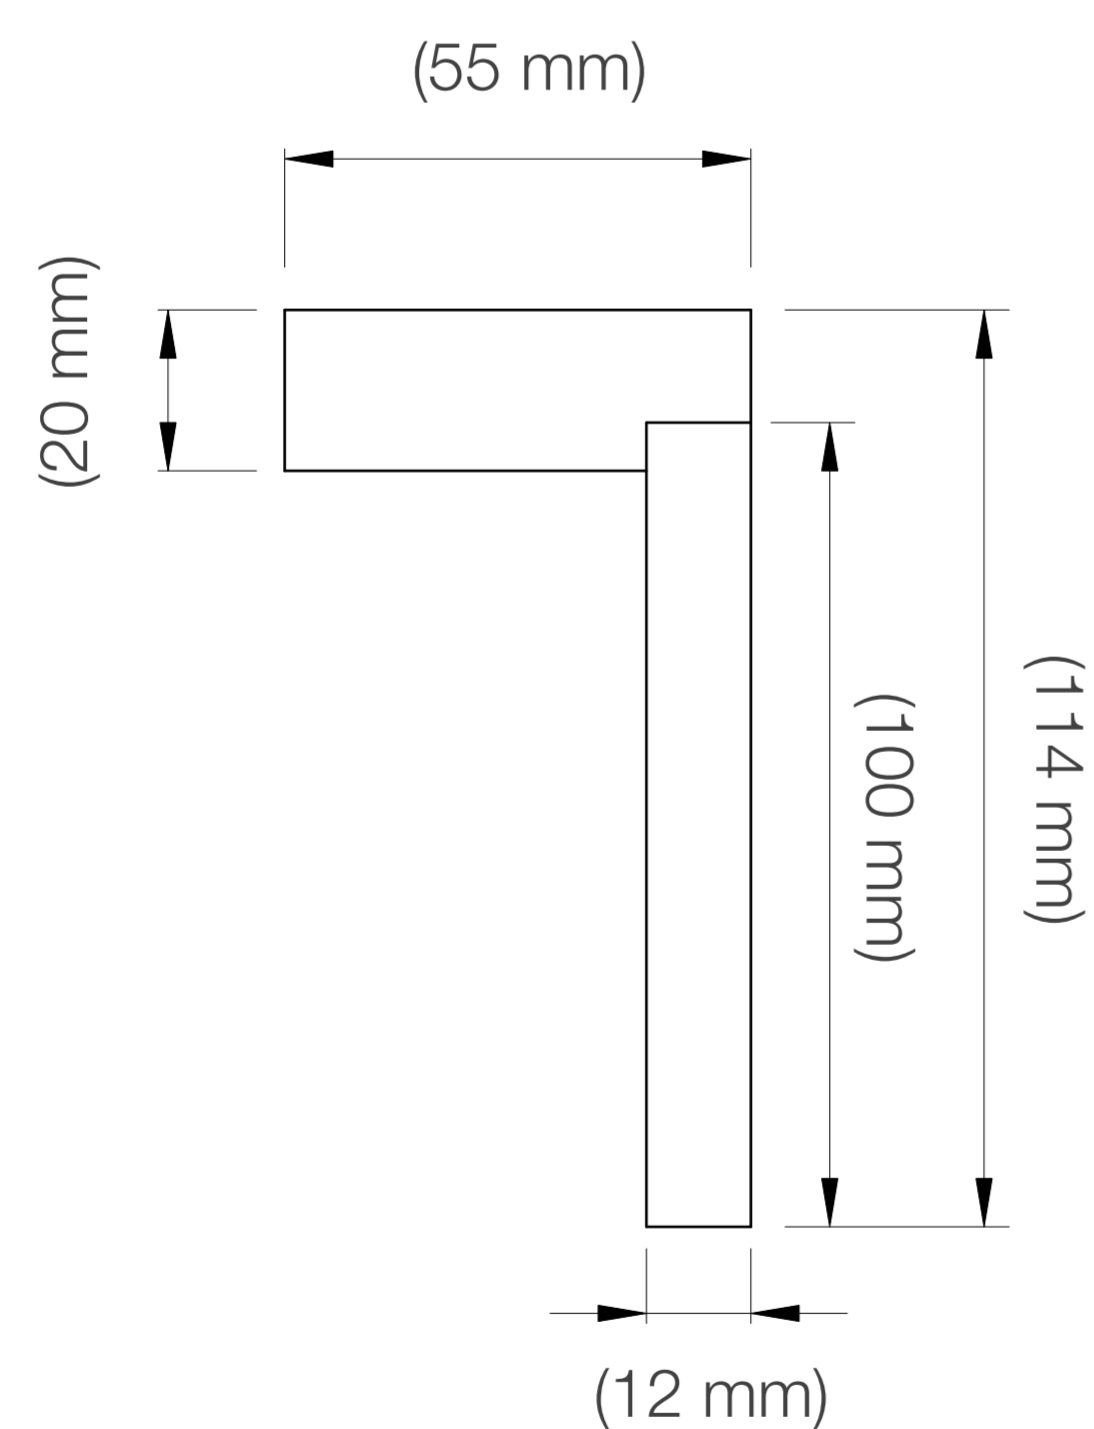

EOS ARO TOALLERO DE BRONCE CROMADO

Extra **Durable**

Simple Instalación **1**
Fácil y rápida, con
herramientas básicas.

3 **Fabricado en Bronce Pesado**
Para máxima duración.

Accesorios de Montaje **2**
Pernos y tarugos para la
instalación.

EOS ARO TOALLERO DE BRONCE CROMADO

FERRETTI

Medidas: Largo 240 mm x Ancho 55 mm x Altura 114 mm

Código de Producto	FA 2229
Material	Bronce Pesado
Acabado	Cromado
Largo	240 mm
Ancho	55 mm
Altura	114 mm
Componentes de Instalación (tornillo(s), tarugo(s) de plástico, etc.)	Si