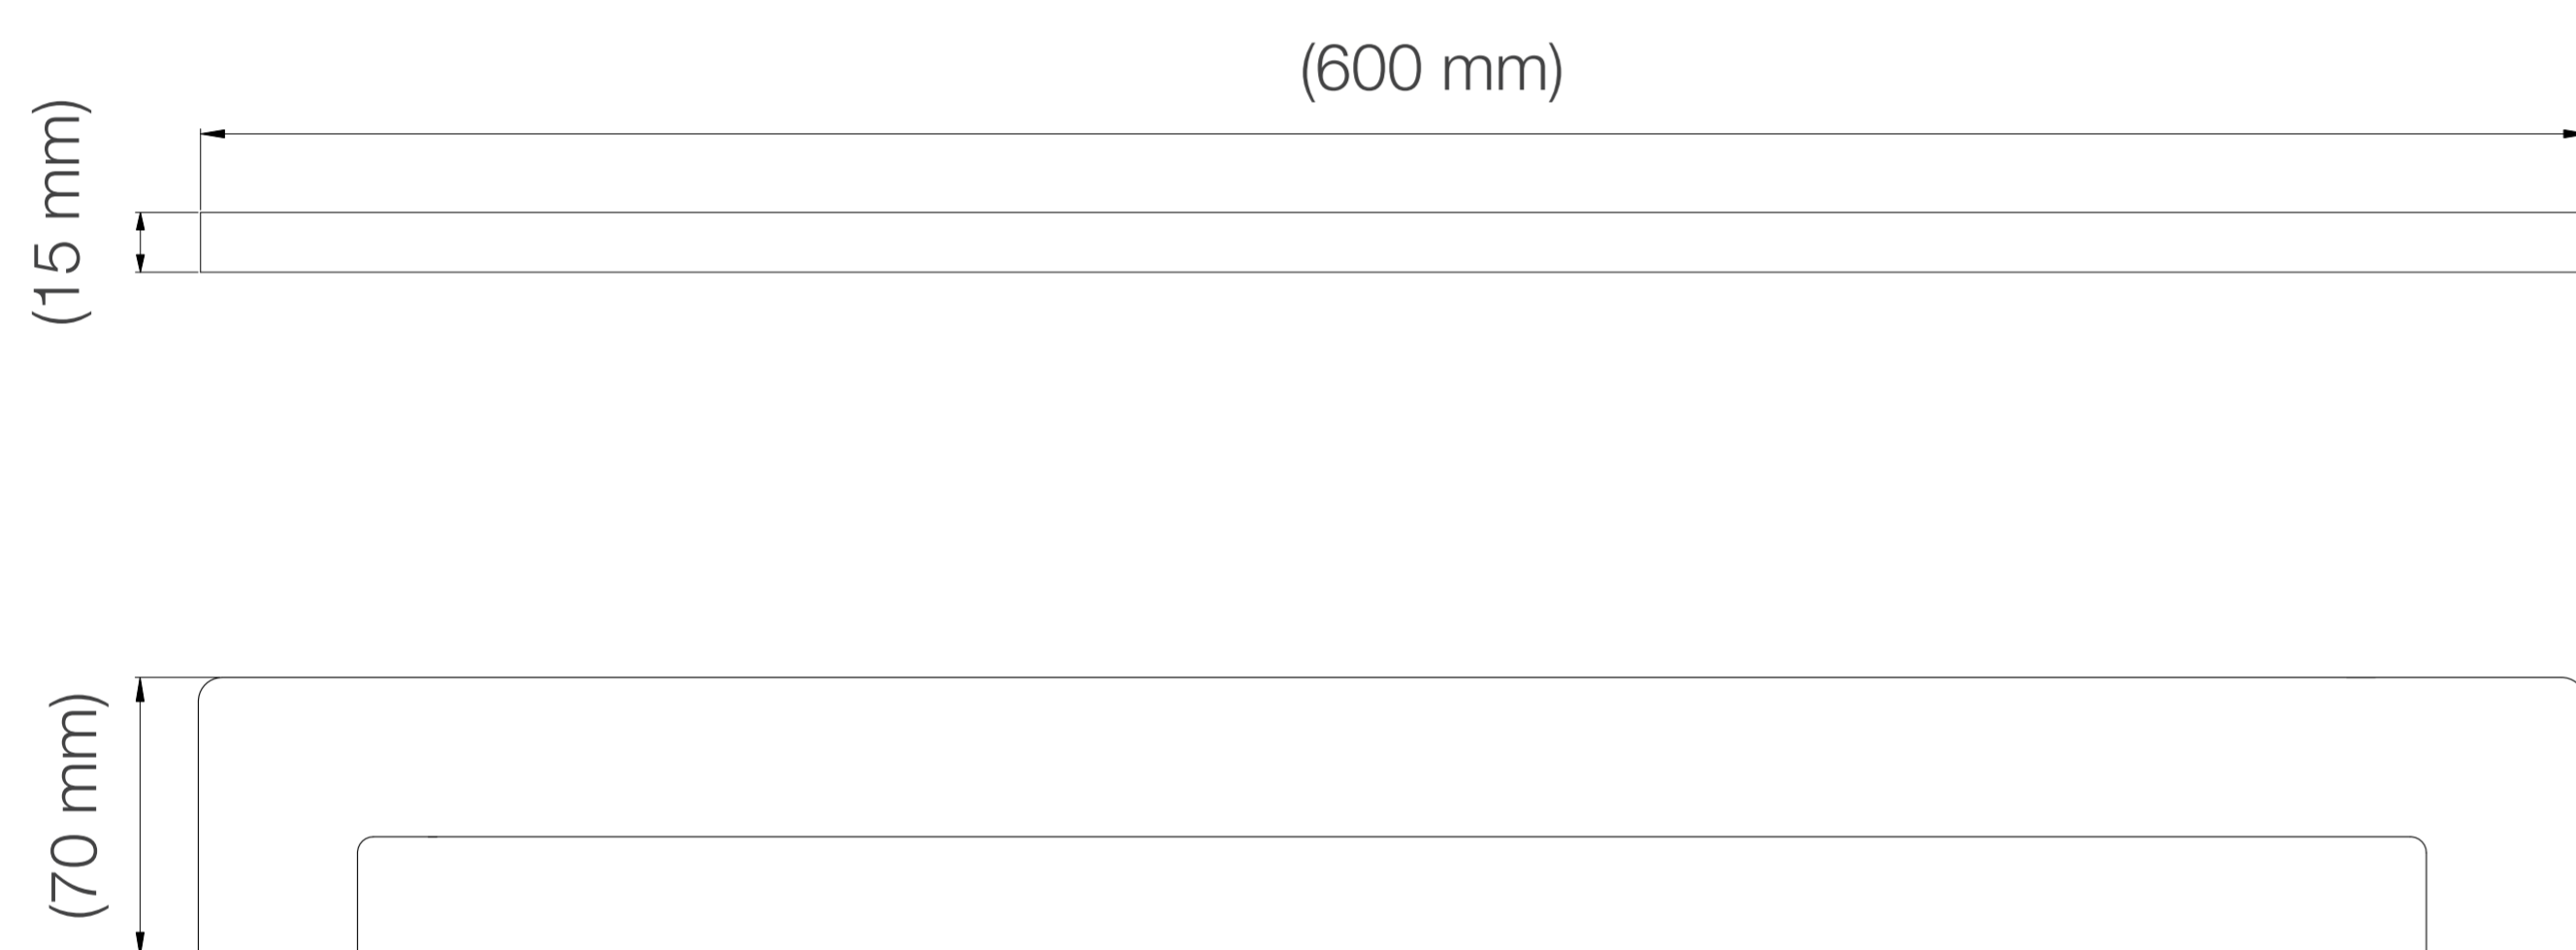

## EOS TOALLERO 60CM

Extra **Durable**

**1 Simple Instalación**  
Fácil y rápida, con herramientas básicas.

**2 Accesorios de Montaje**  
Pernos y tarugos para la instalación.

**3 Fabricado en Bronce Pesado**  
Para máxima duración.

# FERRETTI

Medidas: Largo 600 mm x Ancho 70 mm x Altura 15 mm

<b>Código de Producto</b>	FA 2230
<b>Material</b>	Bronce Pesado
<b>Acabado</b>	Cromado
<b>Largo</b>	600 mm
<b>Ancho</b>	70 mm
<b>Altura</b>	15 mm
<b>Componentes de Instalación (tornillo(s), tarugo(s) de plástico, etc.)</b>	Si