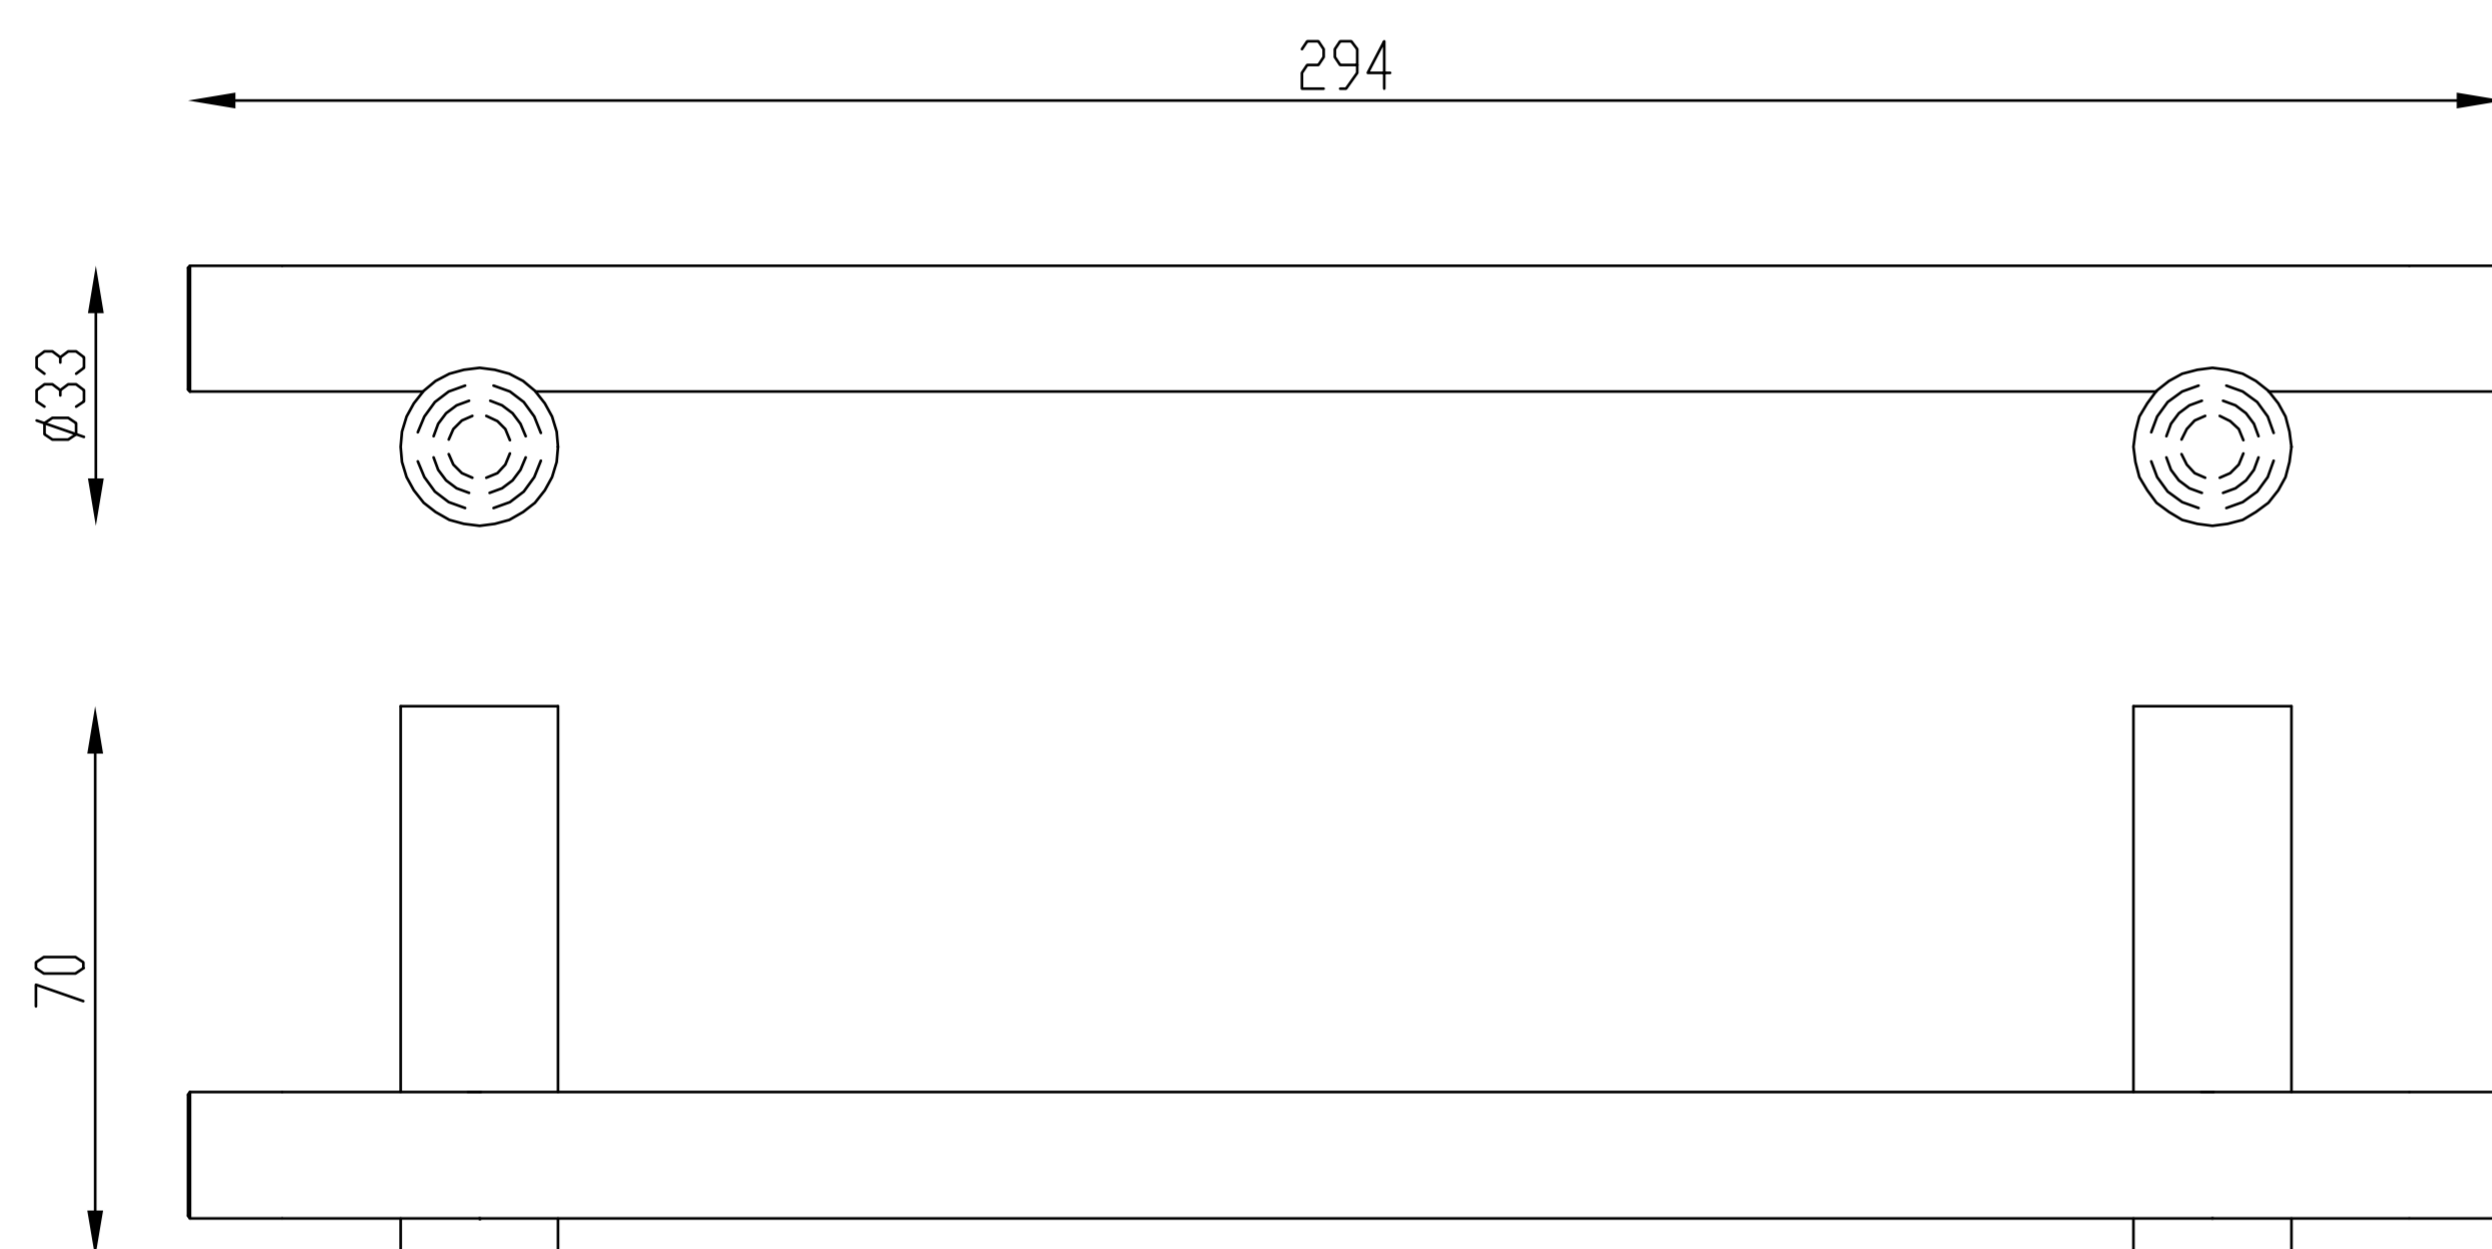

## ZERO TOALLERO DE MANOS DE ACERO INOX

Extra **Durable**

**Acabado Satinado de Alta Calidad**  
Superficie duradera y atractiva.

1

**Fabricado en Acero Inoxidable**  
Para máxima duración.

3

**Accesorios de Montaje**  
Pernos y tarugos para la instalación.

# ZERO TOALLERO DE MANOS DE ACERO INOX

# FERRETTI

Medidas: Largo 294mm x Ancho 70mm x Altura 33mm

<b>Código de Producto</b>	FA 8655
<b>Material</b>	Acero Inoxidable
<b>Acabado</b>	Satinado
<b>Largo</b>	294 mm
<b>Ancho</b>	70 mm
<b>Altura</b>	33 mm
<b>Componentes de Instalación (tornillo(s), tarugo(s) de plástico, etc.)</b>	Si