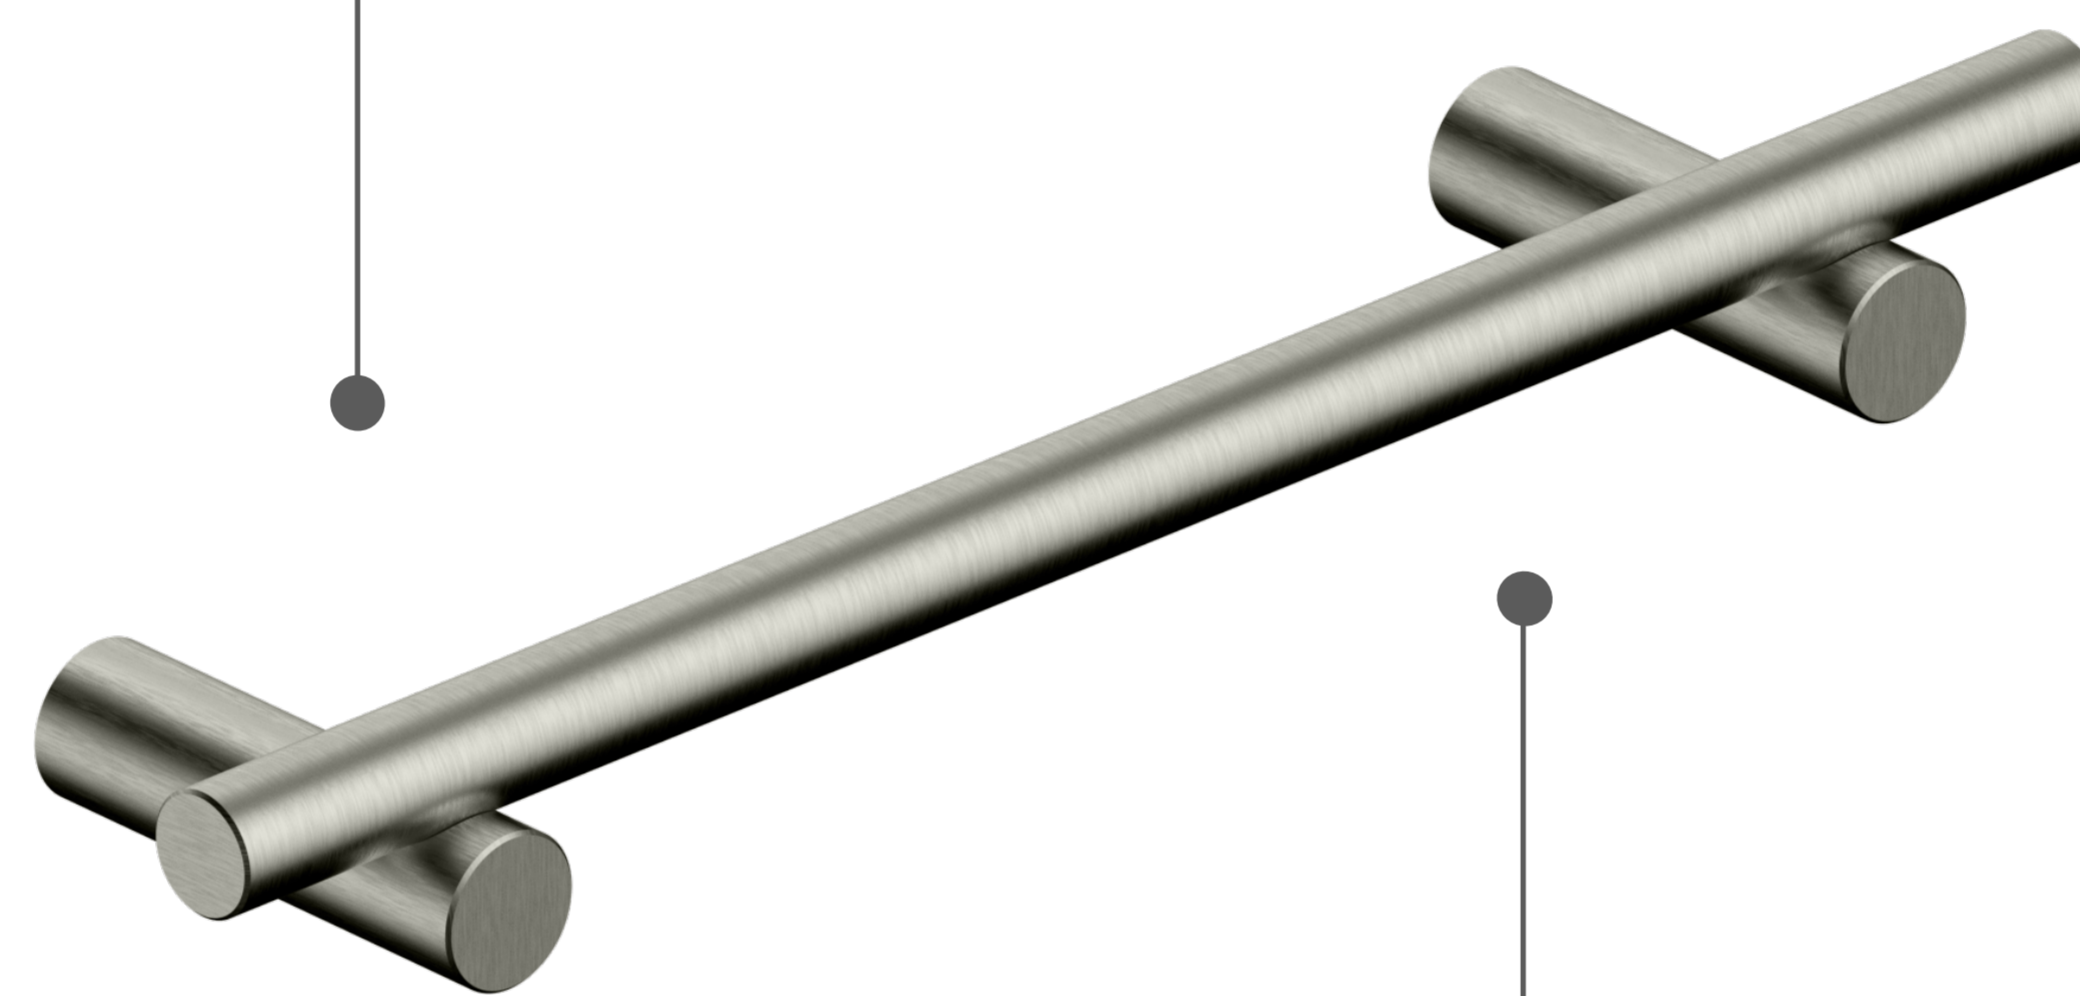

## ZERO TOALLERO DE MANOS DE ACERO INOX

Extra **Durable**

**Acabado Satinado de Alta Calidad**  
Superficie duradera y atractiva.

1

**Fabricado en Acero Inoxidable**  
Para máxima duración.

3

**Accesorios de Montaje**  
Pernos y tarugos para la instalación.

# ZERO TOALLERO DE MANOS DE ACERO INOX

# FERRETTI

Medidas: Largo 294mm x Ancho 70mm x Altura 33mm

<b>Código de Producto</b>	FA 8655
<b>Material</b>	Acero Inoxidable
<b>Acabado</b>	Satinado
<b>Largo</b>	294 mm
<b>Ancho</b>	70 mm
<b>Altura</b>	33 mm
<b>Componentes de Instalación (tornillo(s), tarugo(s) de plástico, etc.)</b>	Si