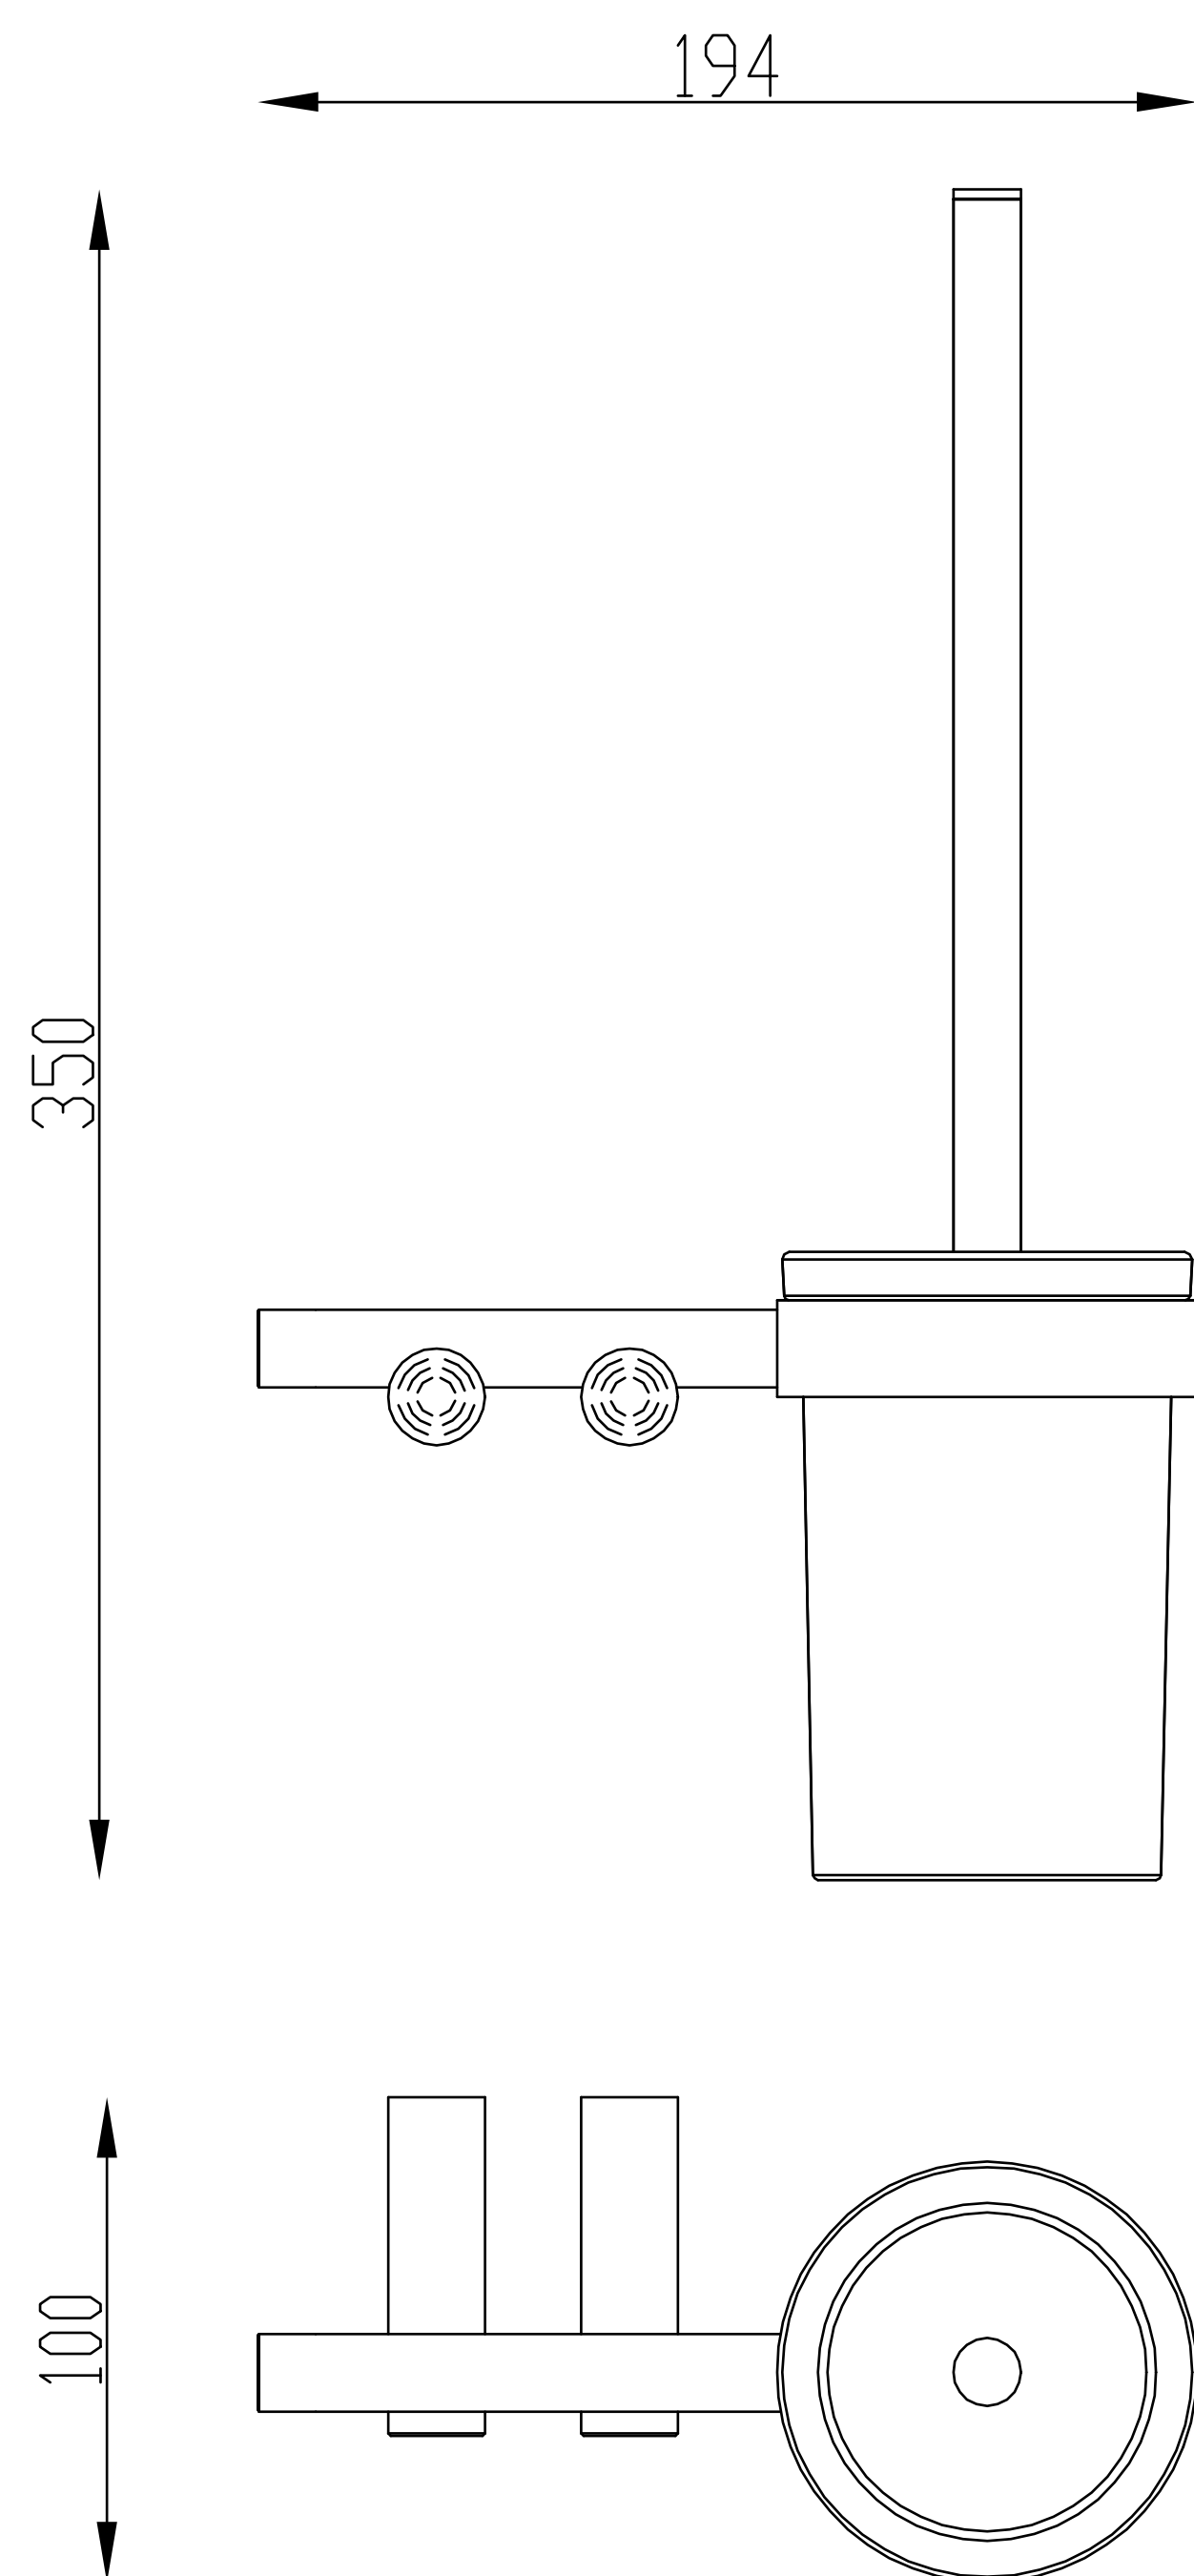

ZERO PORTA CEPILLO DE INODORO DE ACERO INOX

Extra Durable

1 Simple Instalación
Fácil y rápida, con herramientas básicas.

2 Accesorios de Montaje
Pernos y tarugos para la instalación.

3 Fabricado en Acero Inoxidable
Para máxima duración.

ZERO PORTA CEPILLO DE INODORO DE ACERO INOX

FERRETTI

Medidas: Largo 194 mm x Ancho 100 mm x Altura 350 mm

Código de Producto	FA 8659
Material	Acero Inoxidable
Acabado	Satinado
Largo	194 mm
Ancho	100 mm
Altura	350 mm
Componentes de Instalación (tornillo(s), tarugo(s) de plástico, etc.)	Si