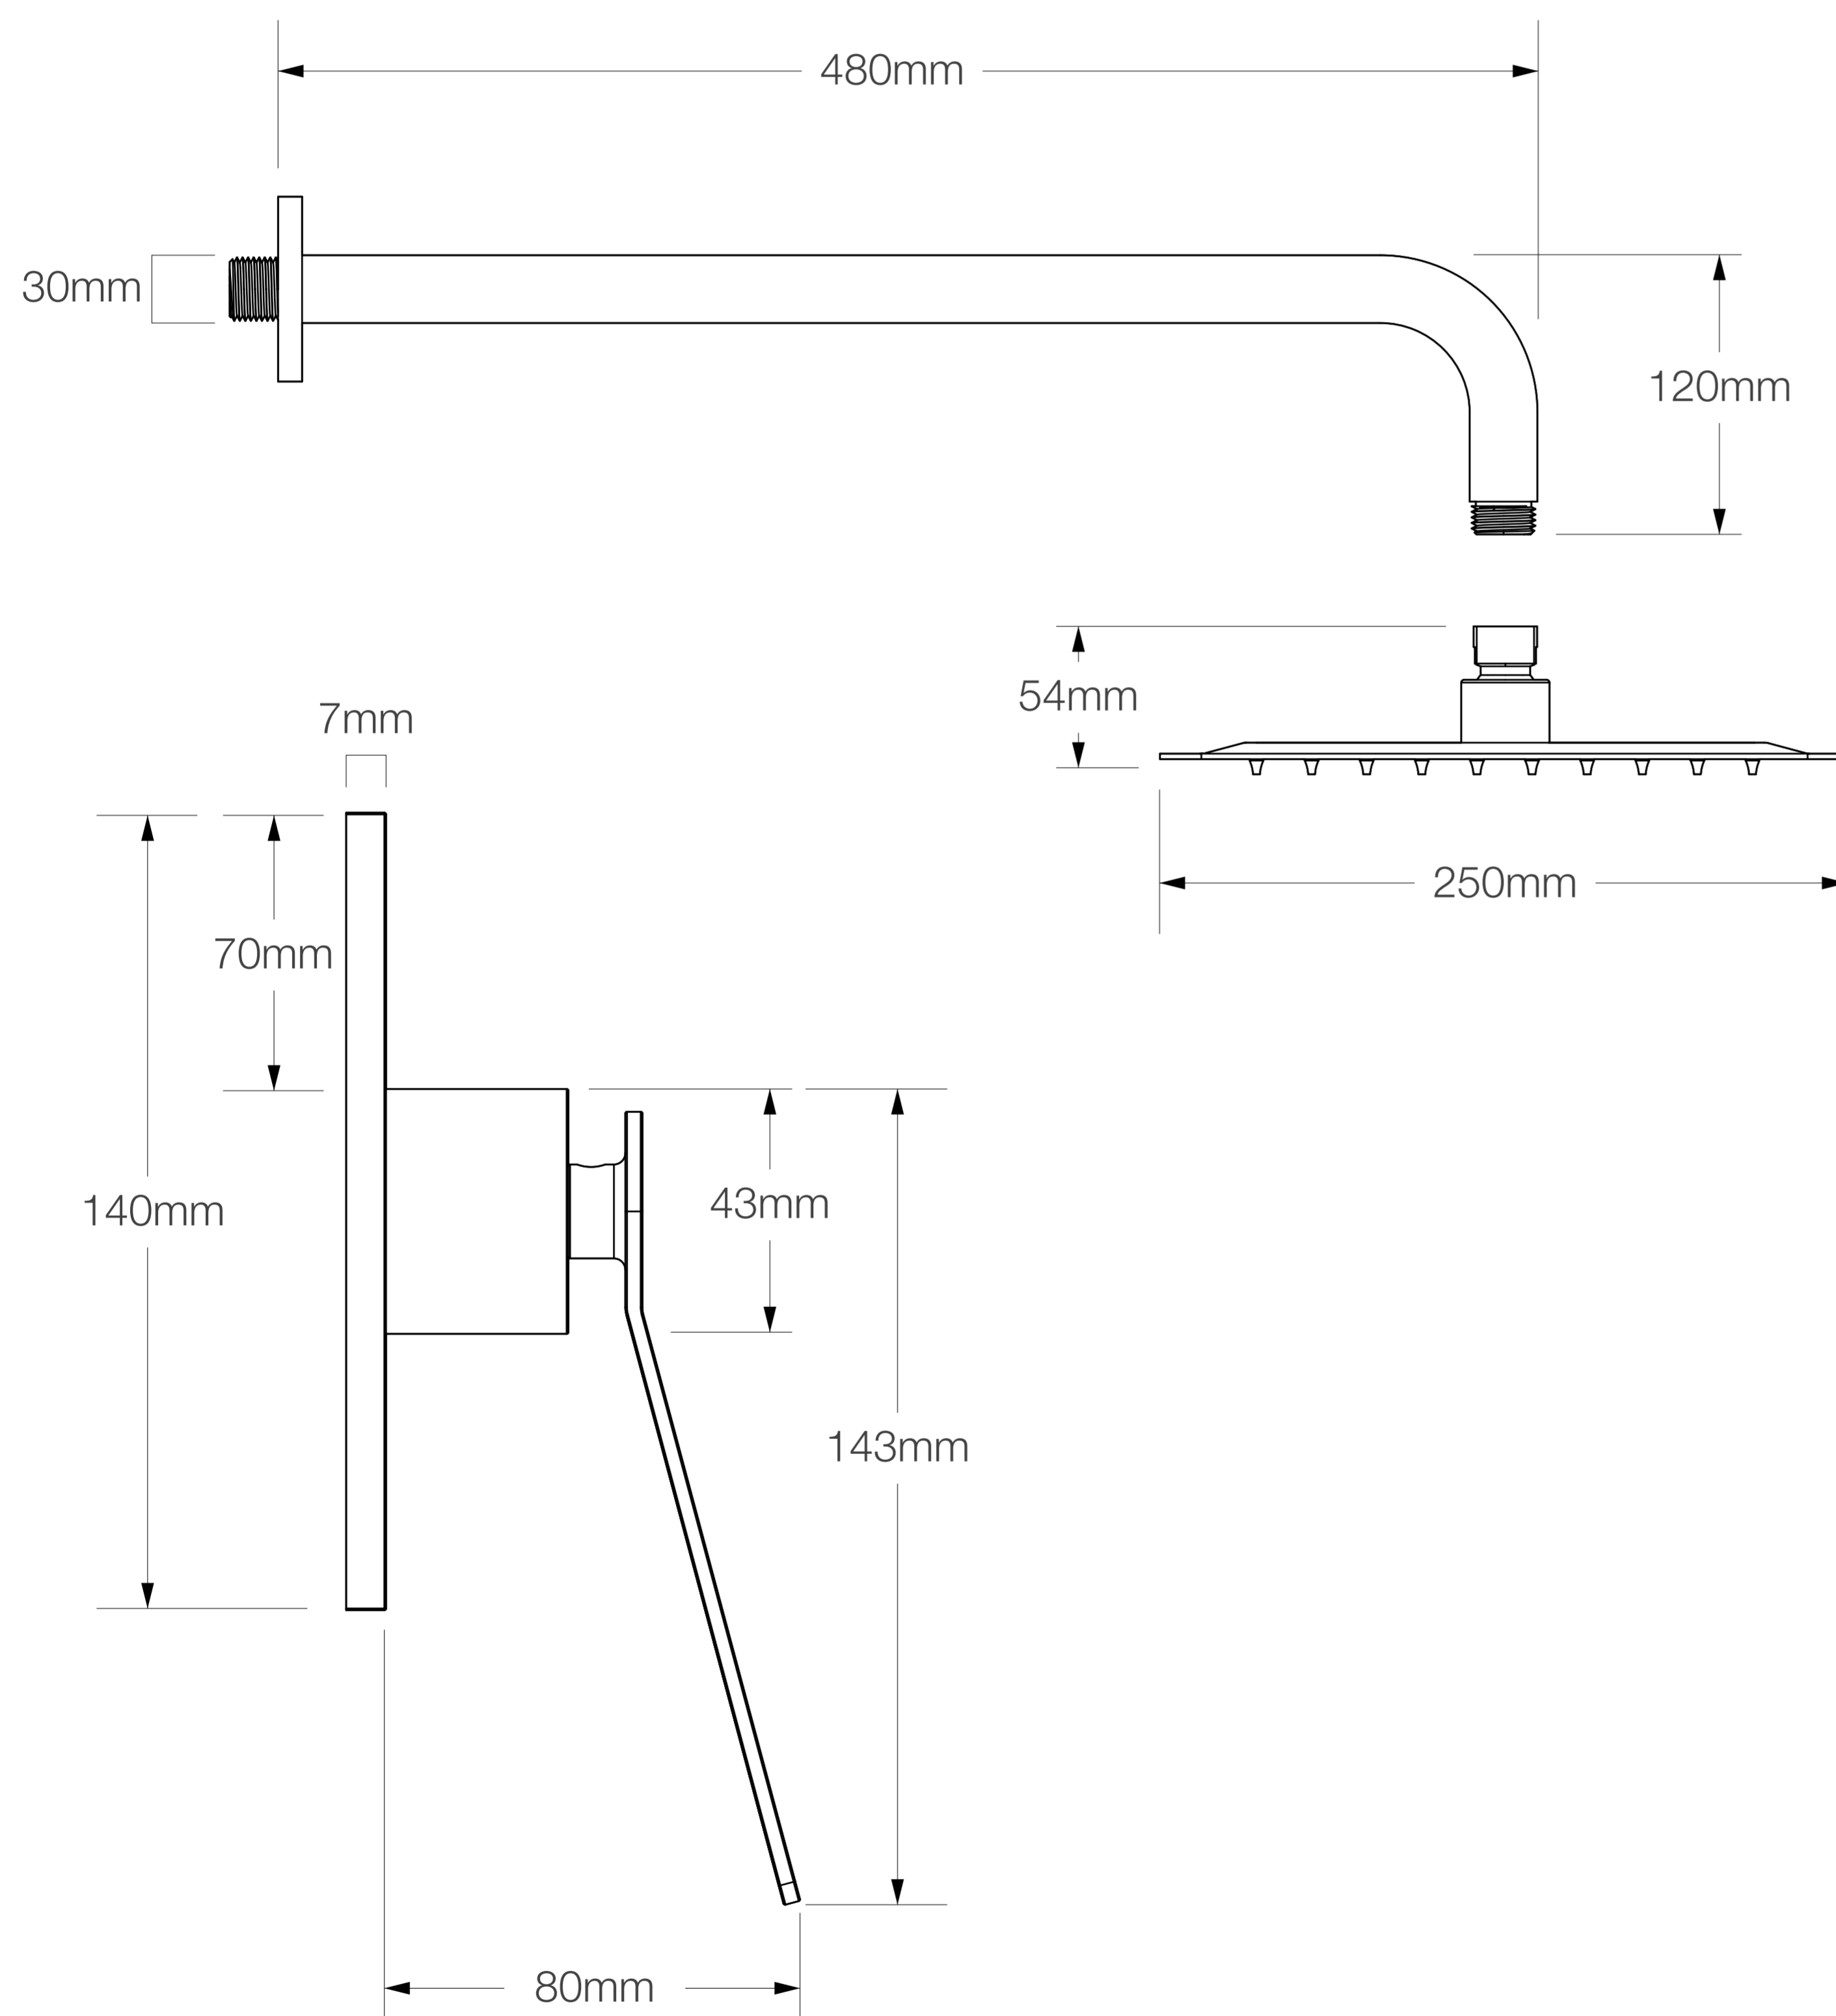

## VULCANO DUCHA MONOCOMANDO DORADO MATE + CABEZA CUADRADA 25CM + BRAZO REDONDO

Extra **Durable**

Cuidamos el **Agua**

Innovación **Tecnológica**

**Acabado Dorado Mate**  
Superficie duradera y atractiva.

# VULCANO DUCHA MONOCOMANDO DORADO MATE + CABEZA CUADRADA 25CM + BRAZO REDONDO

# FERRETTI

<b>Código de Producto</b>	FA7853
<b>Material</b>	Bronce Pesado
<b>Acabado</b>	Dorado Mate
<b>Manijas</b>	1
<b>Componentes de Instalación (tornillo, tarugo, etc.)</b>	Si

\*Medidas y componentes referenciales sujetos a cambios sin previo aviso