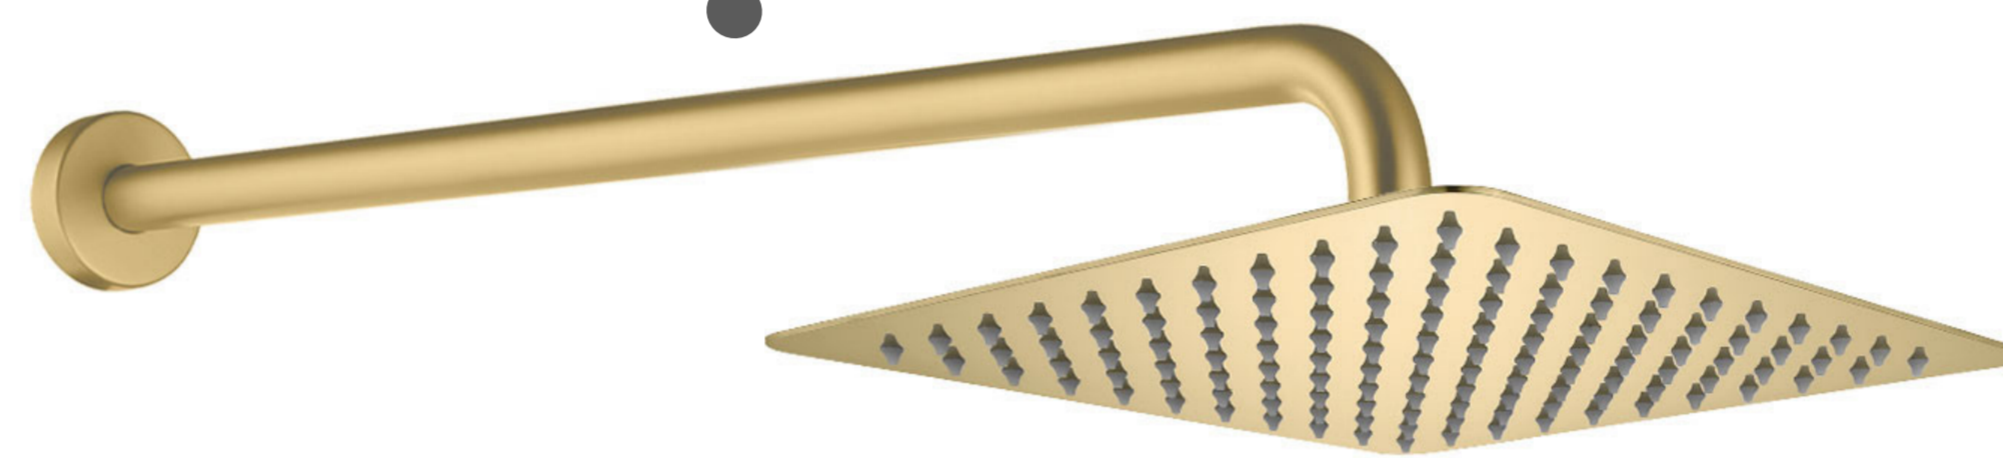

## VULCANO DUCHA MONOCOMANDO DORADO MATE + CABEZA CUADRADA 25CM + BRAZO REDONDO

Extra **Durable**

Cuidamos el **Agua**

Innovación **Tecnológica**

**Acabado Dorado Mate**  
Superficie duradera y atractiva.

1

3

**Fabricado en Bronce Pesado**  
Para máxima duración.

**Disco Cerámico de Alto Rendimiento**  
Excede los 500.000 Ciclos.  
Para uso confiable.

2

4

**Práctico Diseño de Manija**  
Para fácil control de flujo.

Diseño Moderno  
Minimalista

Cartucho Cerámico  
de larga duración

Todo lo que necesitas  
está incluido

Fácil instalación

Garantía Limitada contra  
daños de fabricación

# VULCANO DUCHA MONOCOMANDO DORADO MATE + CABEZA CUADRADA 25CM + BRAZO REDONDO