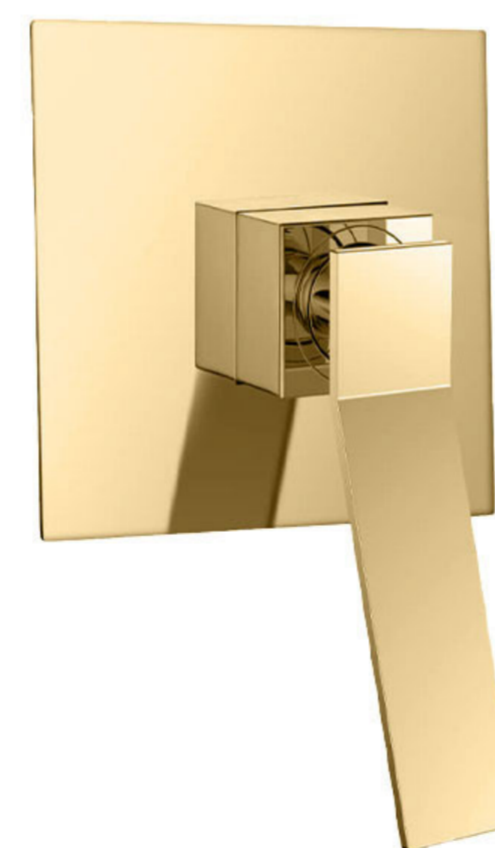

## VULCANO DUCHA MONOCOMANDO DORADO MATE + CABEZA CUADRADA 25CM + BRAZO REDONDO

Extra **Durable**

Cuidamos el **Agua**

Innovación **Tecnológica**

**Acabado Dorado Mate**  
Superficie duradera y atractiva.

1

3

**Fabricado en Bronce Pesado**  
Para máxima duración.

**Disco Cerámico de Alto Rendimiento**  
Excede los 500.000 Ciclos.  
Para uso confiable.

2

4

**Práctico Diseño de Manija**  
Para fácil control de flujo.

# VULCANO DUCHA MONOCOMANDO DORADO MATE + CABEZA CUADRADA 25CM + BRAZO REDONDO