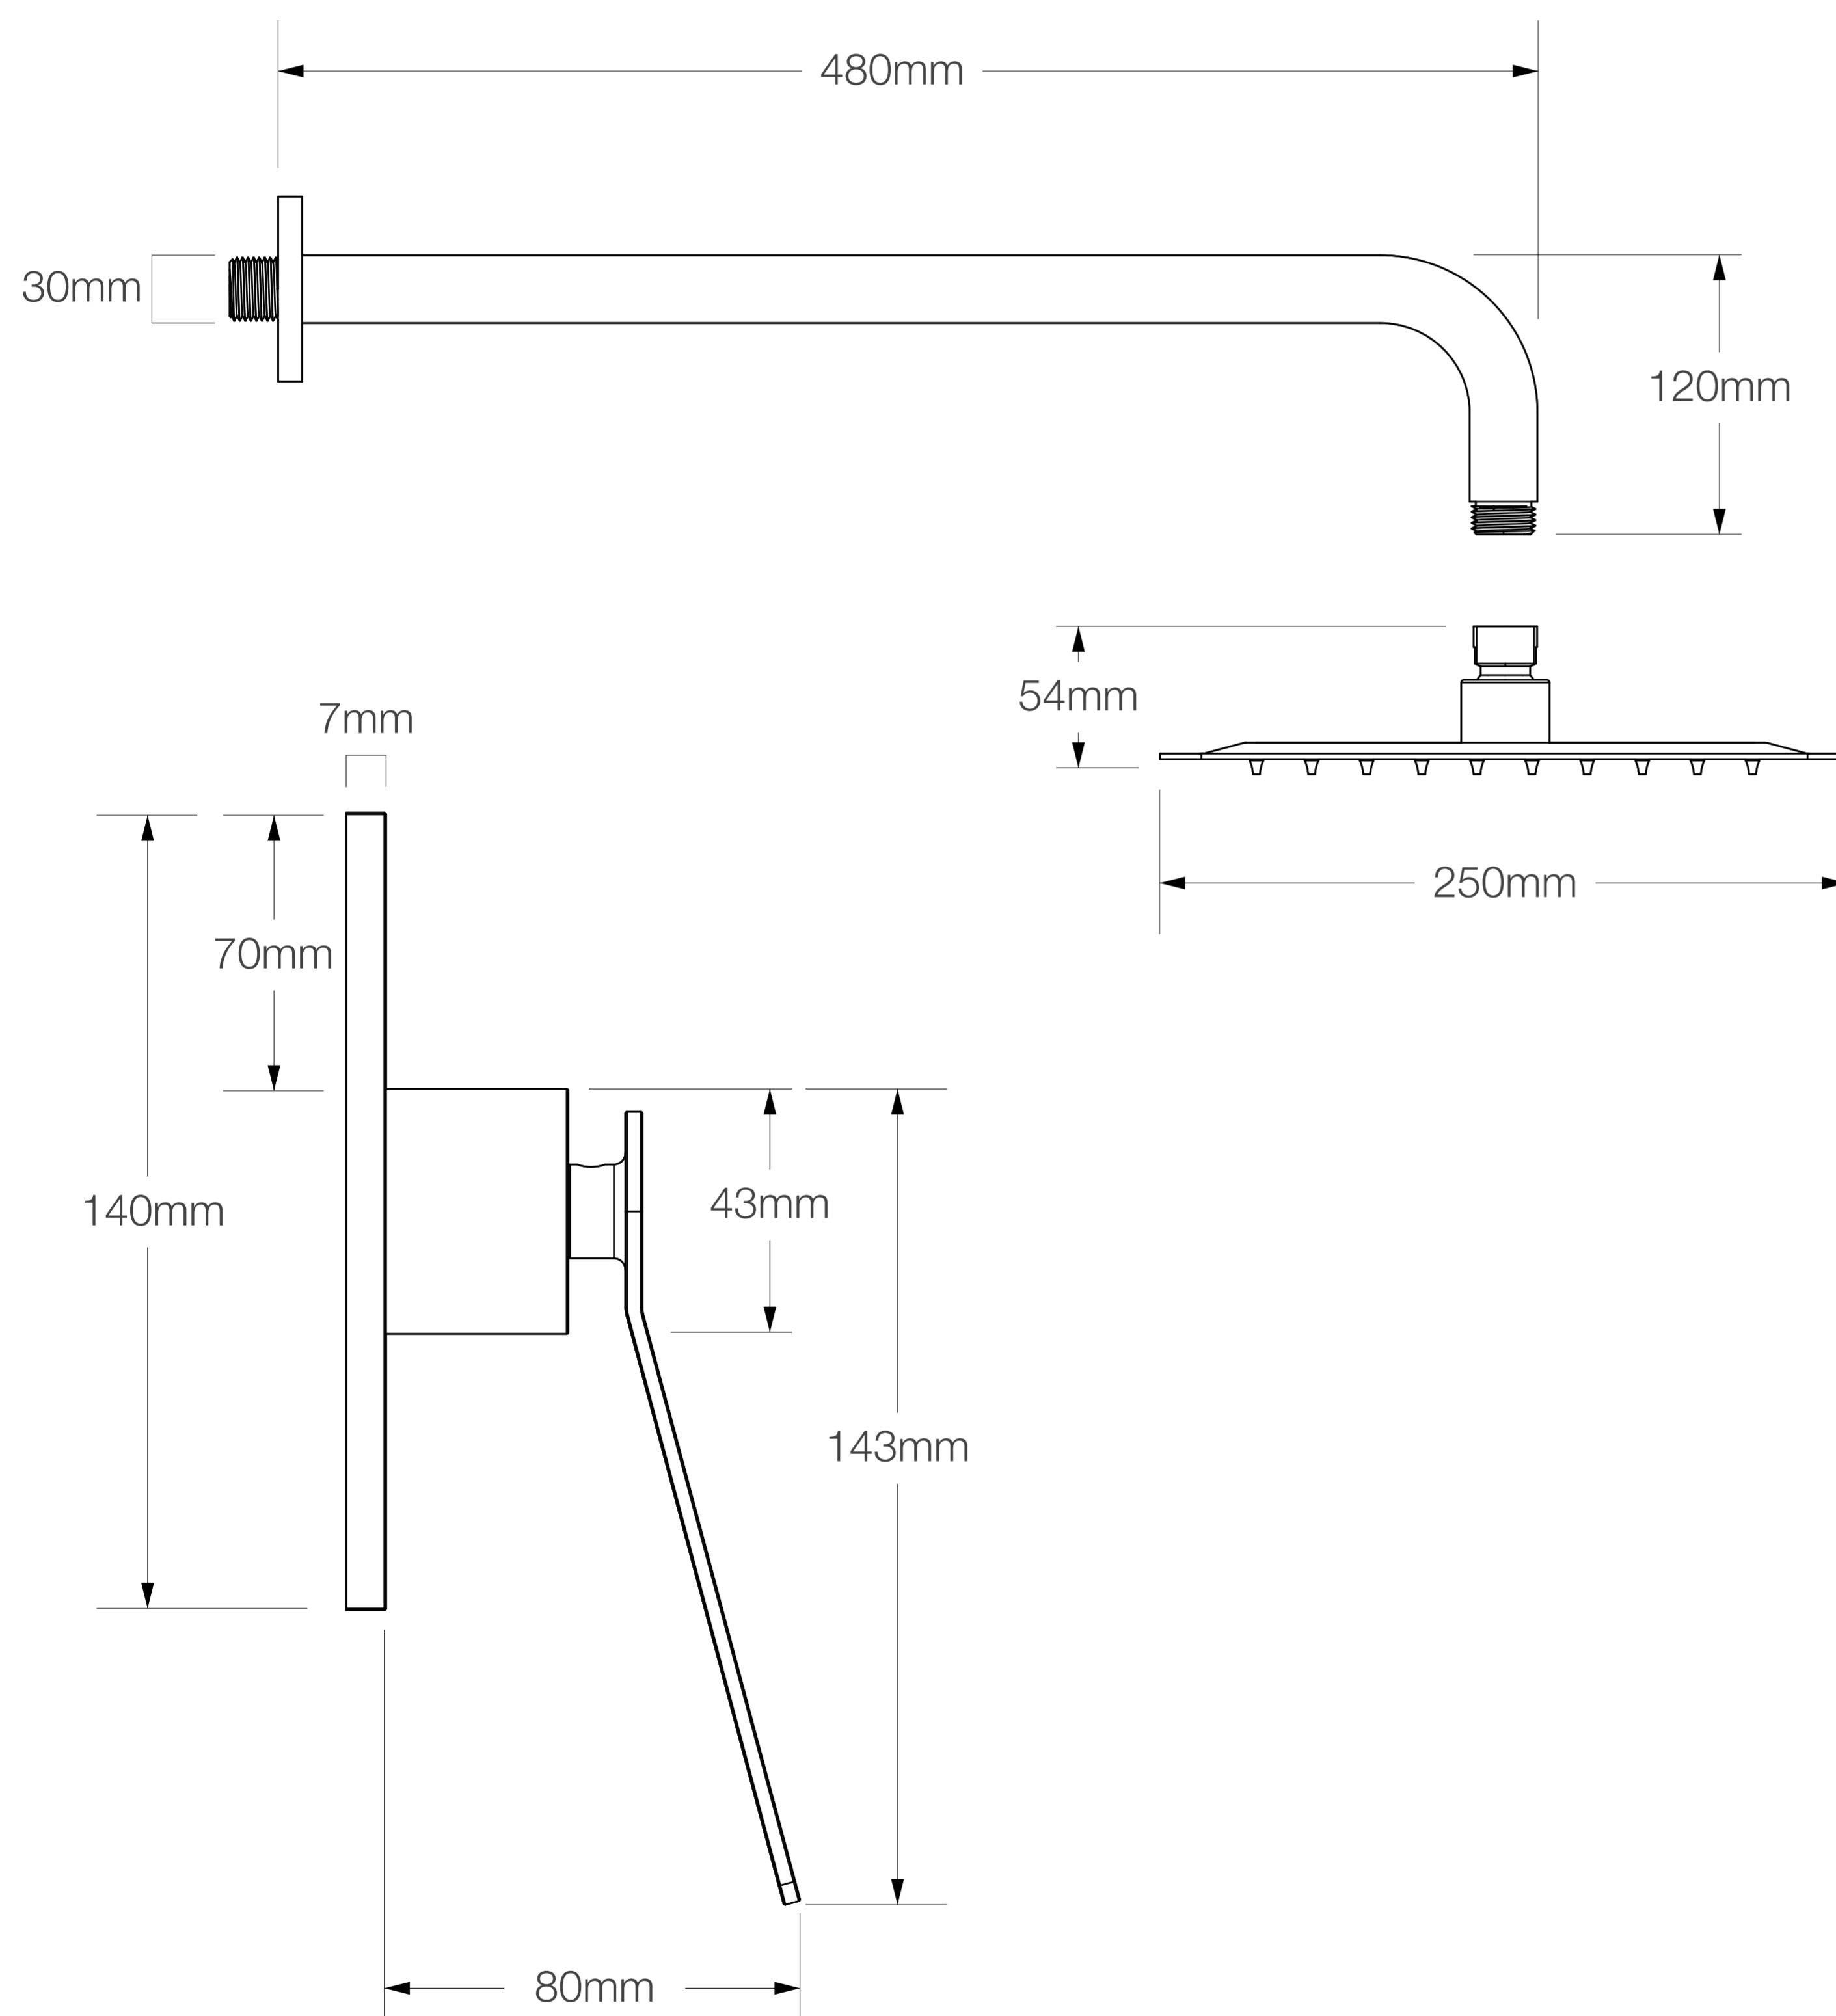

VULCANO DUCHA MONOCOMANDO NEGRA + CABEZA CUADRADA 25CM + BRAZO REDONDO

Extra **Durable**

Cuidamos el **Agua**

Innovación **Tecnológica**

Acabado Negro Mate
Superficie duradera y atractiva.

3 Fabricado en Bronce Pesado
Para máxima duración.

Disco Cerámico de Alto Rendimiento
Excede los 500.000 Ciclos.
Para uso confiable.

4 Práctico Diseño de Manija
Para fácil control de flujo.

Diseño Moderno
Minimalista

Cartucho Cerámico
de larga duración

Todo lo que necesitas
está incluido

Fácil instalación

Garantía Limitada contra
daños de fabricación

VULCANO DUCHA MONOCOMANDO NEGRA + CABEZA CUADRADA 25CM + BRAZO REDONDO

FERRETTI

Código de Producto	FA7854
Material	Bronce Pesado
Acabado	Negro Mate
Manijas	1
Componentes de Instalación (tornillo, tarugo, etc.)	Si

*Medidas y componentes referenciales sujetos a cambios sin previo aviso