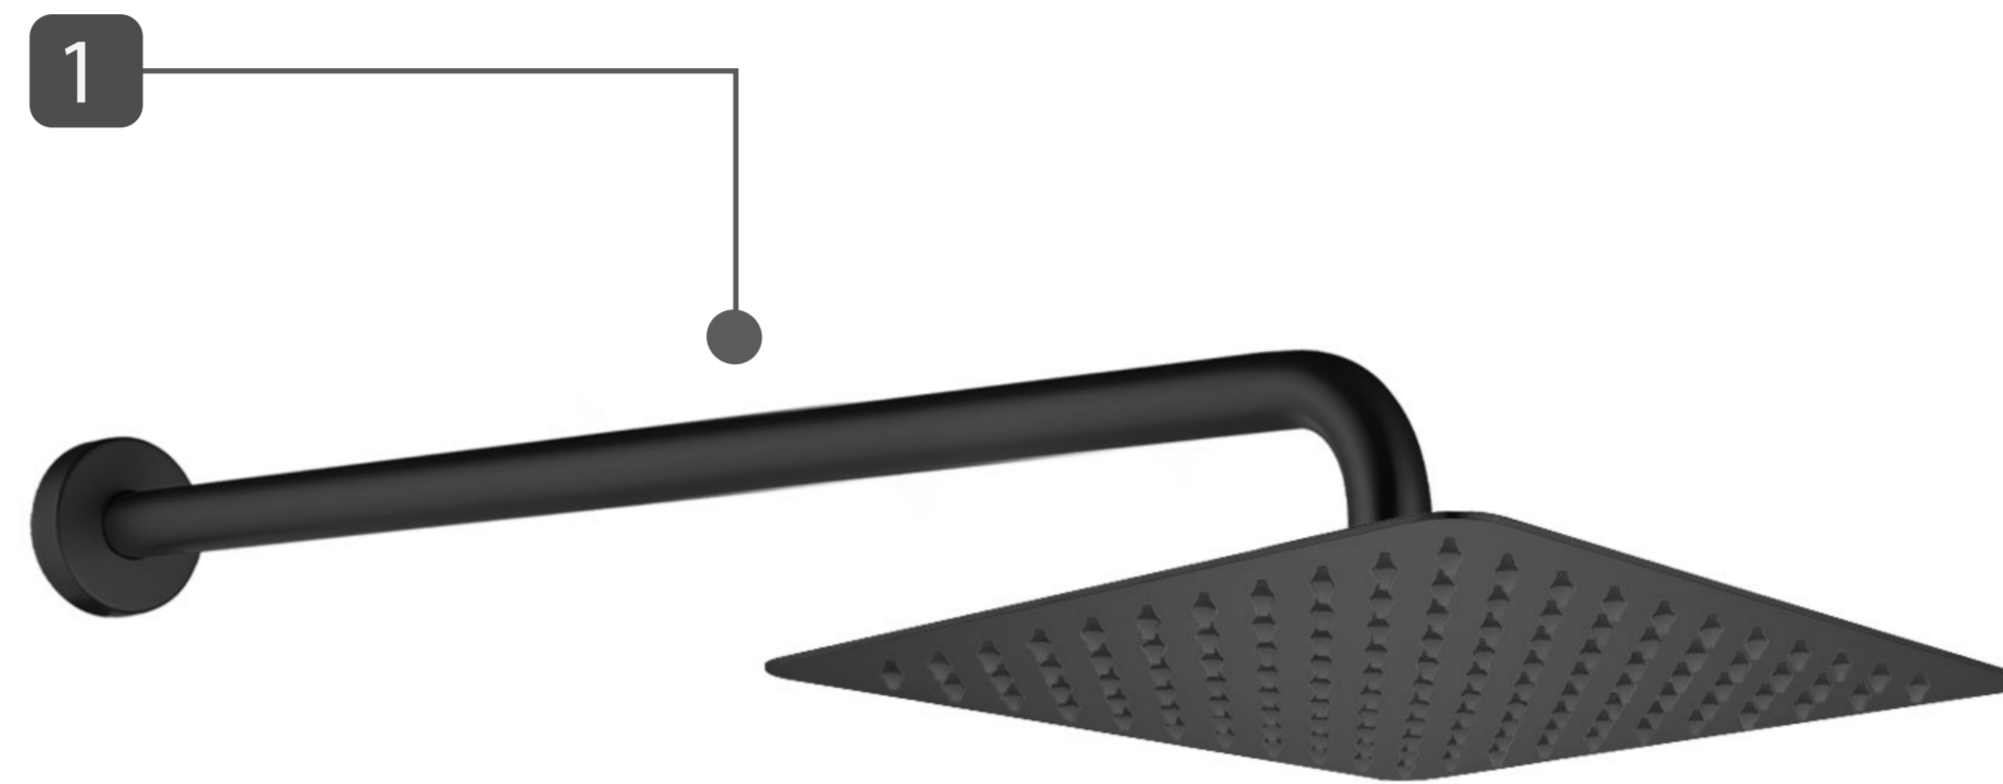

VULCANO DUCHA MONOCOMANDO NEGRA + CABEZA CUADRADA 25CM + BRAZO REDONDO

Extra **Durable**

Cuidamos el **Agua**

Innovación **Tecnológica**

Acabado Negro Mate
Superficie duradera y atractiva.

3 Fabricado en Bronce Pesado
Para máxima duración.

Disco Cerámico de Alto Rendimiento
Excede los 500.000 Ciclos.
Para uso confiable.

4 Práctico Diseño de Manija
Para fácil control de flujo.

Diseño Moderno
Minimalista

Cartucho Cerámico
de larga duración

Todo lo que necesitas
está incluido

Fácil instalación

Garantía Limitada contra
daños de fabricación

VULCANO DUCHA MONOCOMANDO NEGRA + CABEZA CUADRADA 25CM + BRAZO REDONDO

FERRETTI

Código de Producto	FA7854
Material	Bronce Pesado
Acabado	Negro Mate
Manijas	1
Componentes de Instalación (tornillo, tarugo, etc.)	Si