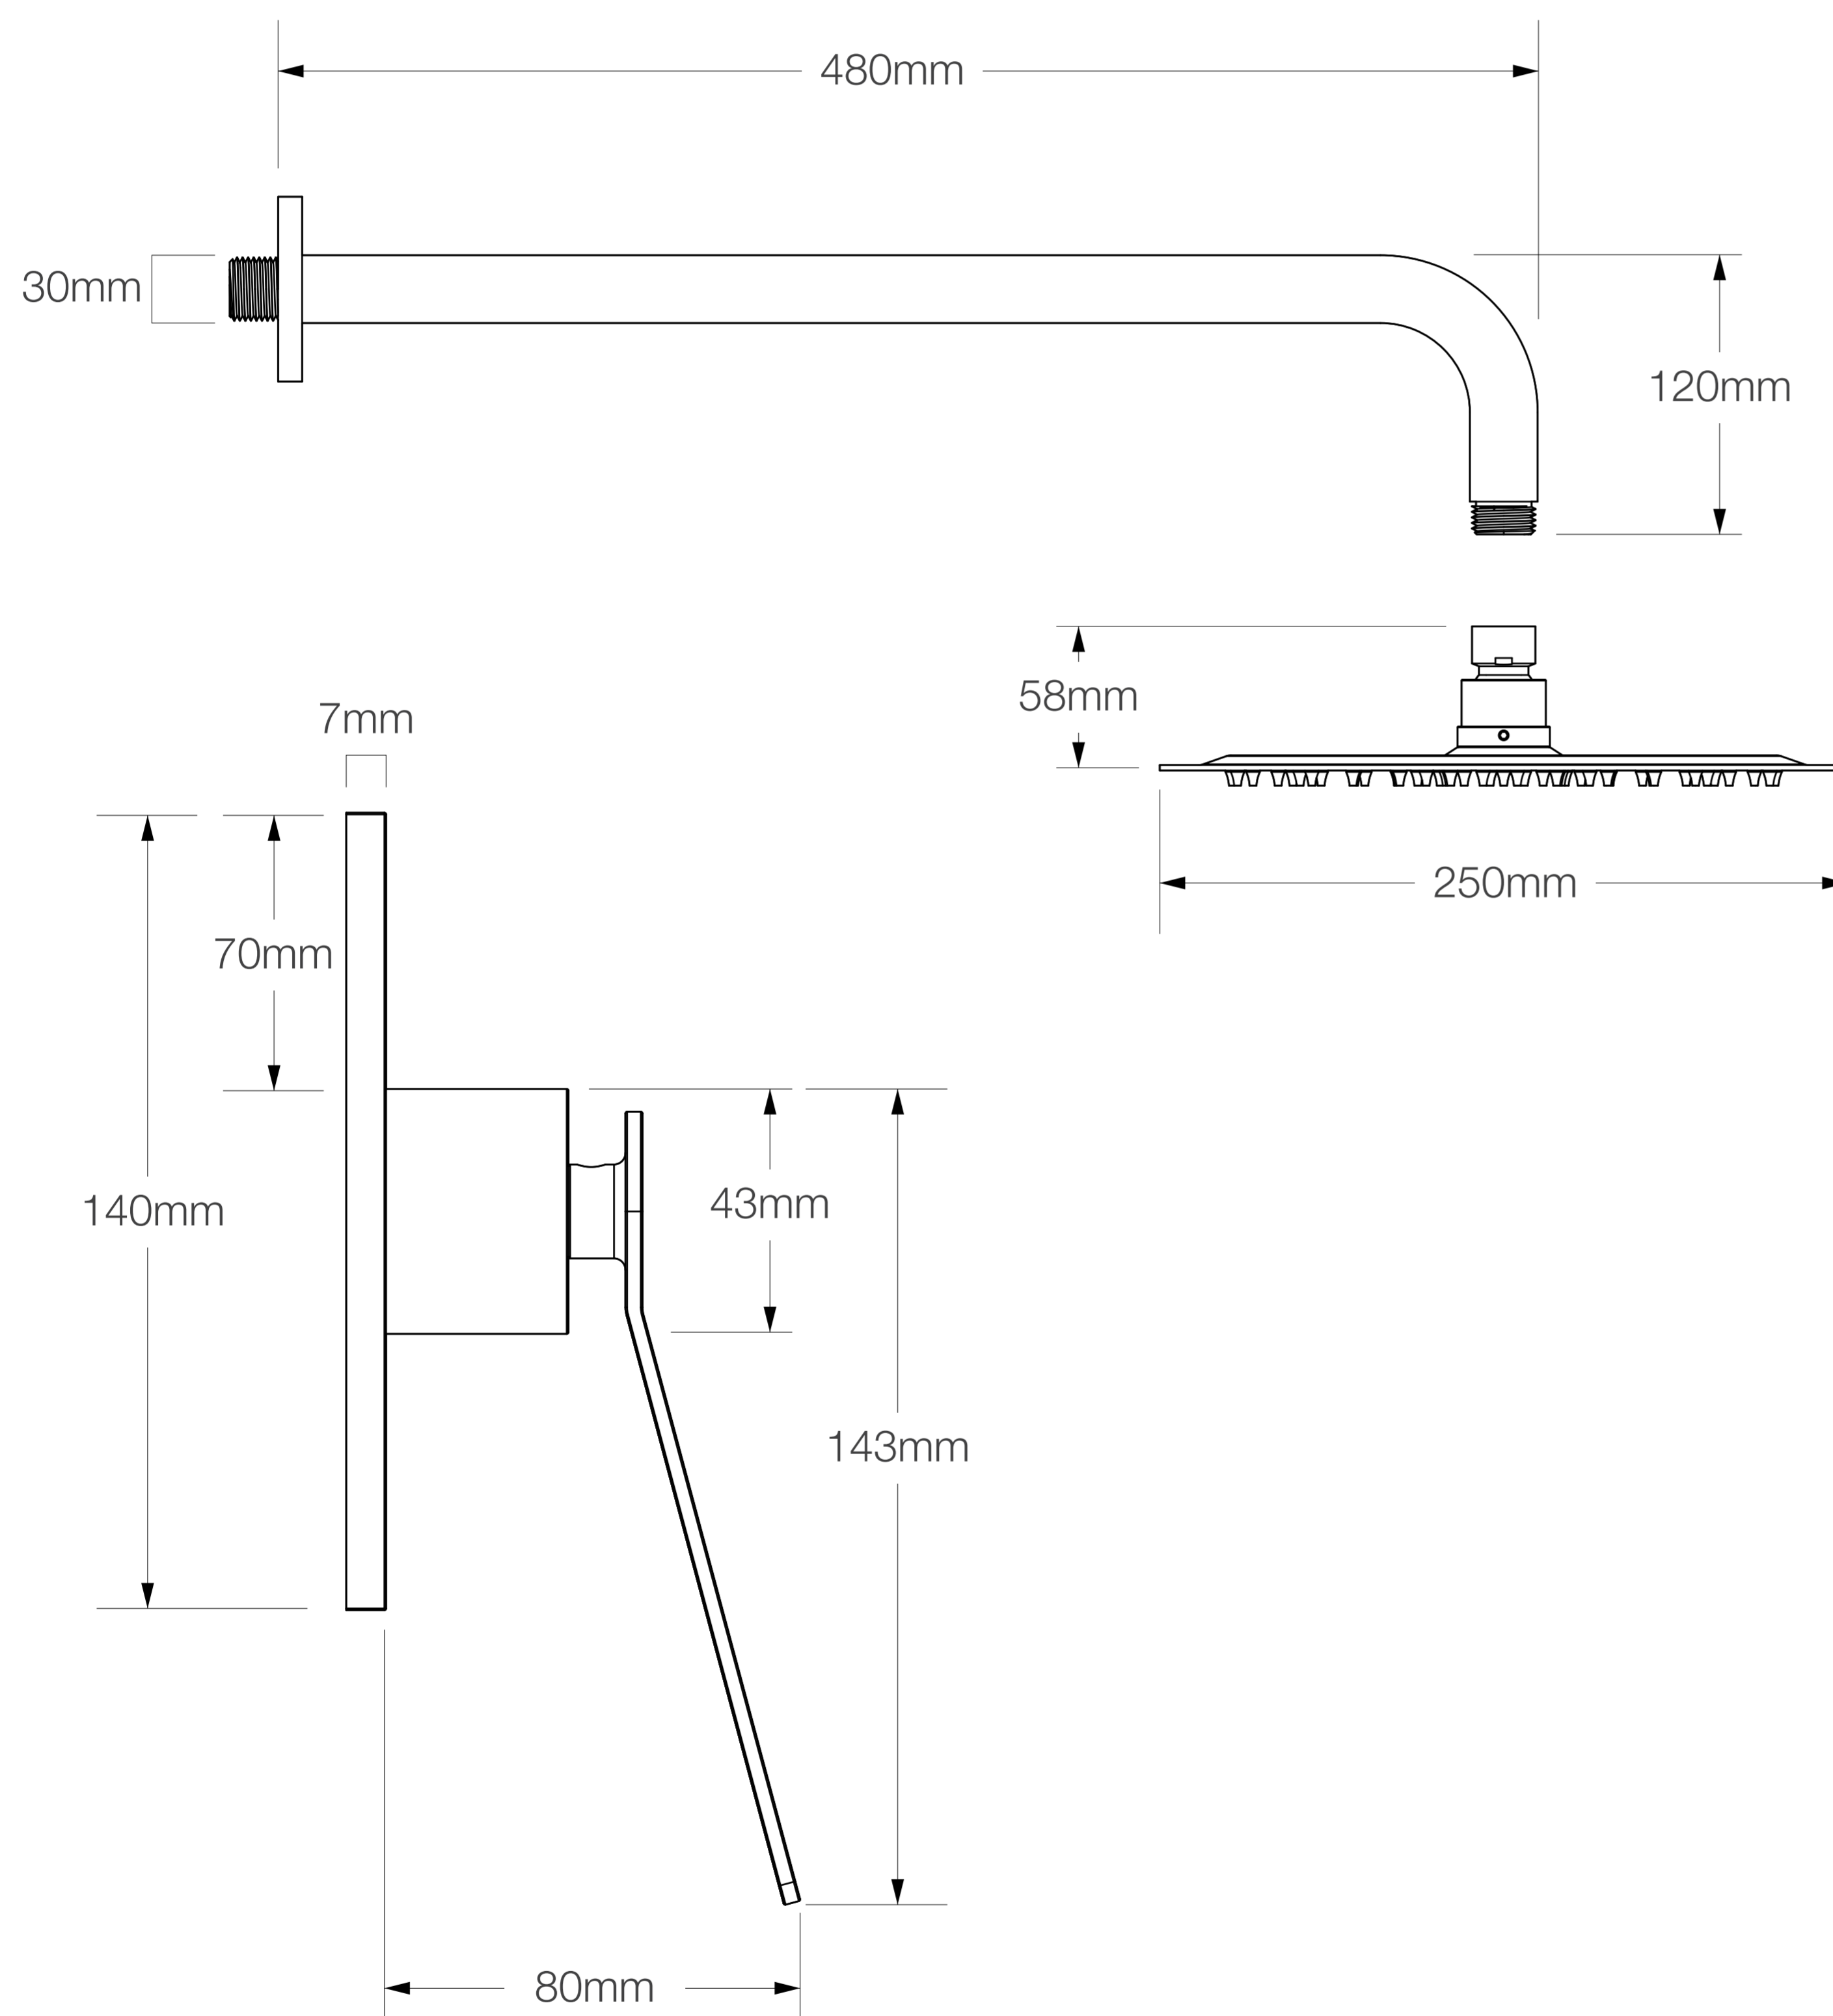

ATENEA DUCHA MONOCOMANDO NEGRA + CABEZA REDONDA 25CM + BRAZO REDONDO

Extra **Durable**

Cuidamos el **Agua**

Innovación **Tecnológica**

Acabado Negro Mate
Superficie duradera y atractiva.

1

3

Fabricado en Bronce Pesado
Para máxima duración.

Disco Cerámico de Alto Rendimiento
Excede los 500.000 Ciclos.
Para uso confiable.

2

4

Práctico Diseño de Manija
Para fácil control de flujo.

Diseño Moderno
Minimalista

Cartucho Cerámico
de larga duración

Todo lo que necesitas
está incluido

Fácil instalación

Garantía Limitada contra
daños de fabricación

ATENEA DUCHA MONOCOMANDO NEGRA + CABEZA REDONDA 25CM + BRAZO REDONDO

FERRETTI

Código de Producto	FA7945
Material	Bronce Pesado
Acabado	Negro Mate
Manijas	1
Componentes de Instalación (tornillo, tarugo, etc.)	Si

*Medidas y componentes referenciales sujetos a cambios sin previo aviso