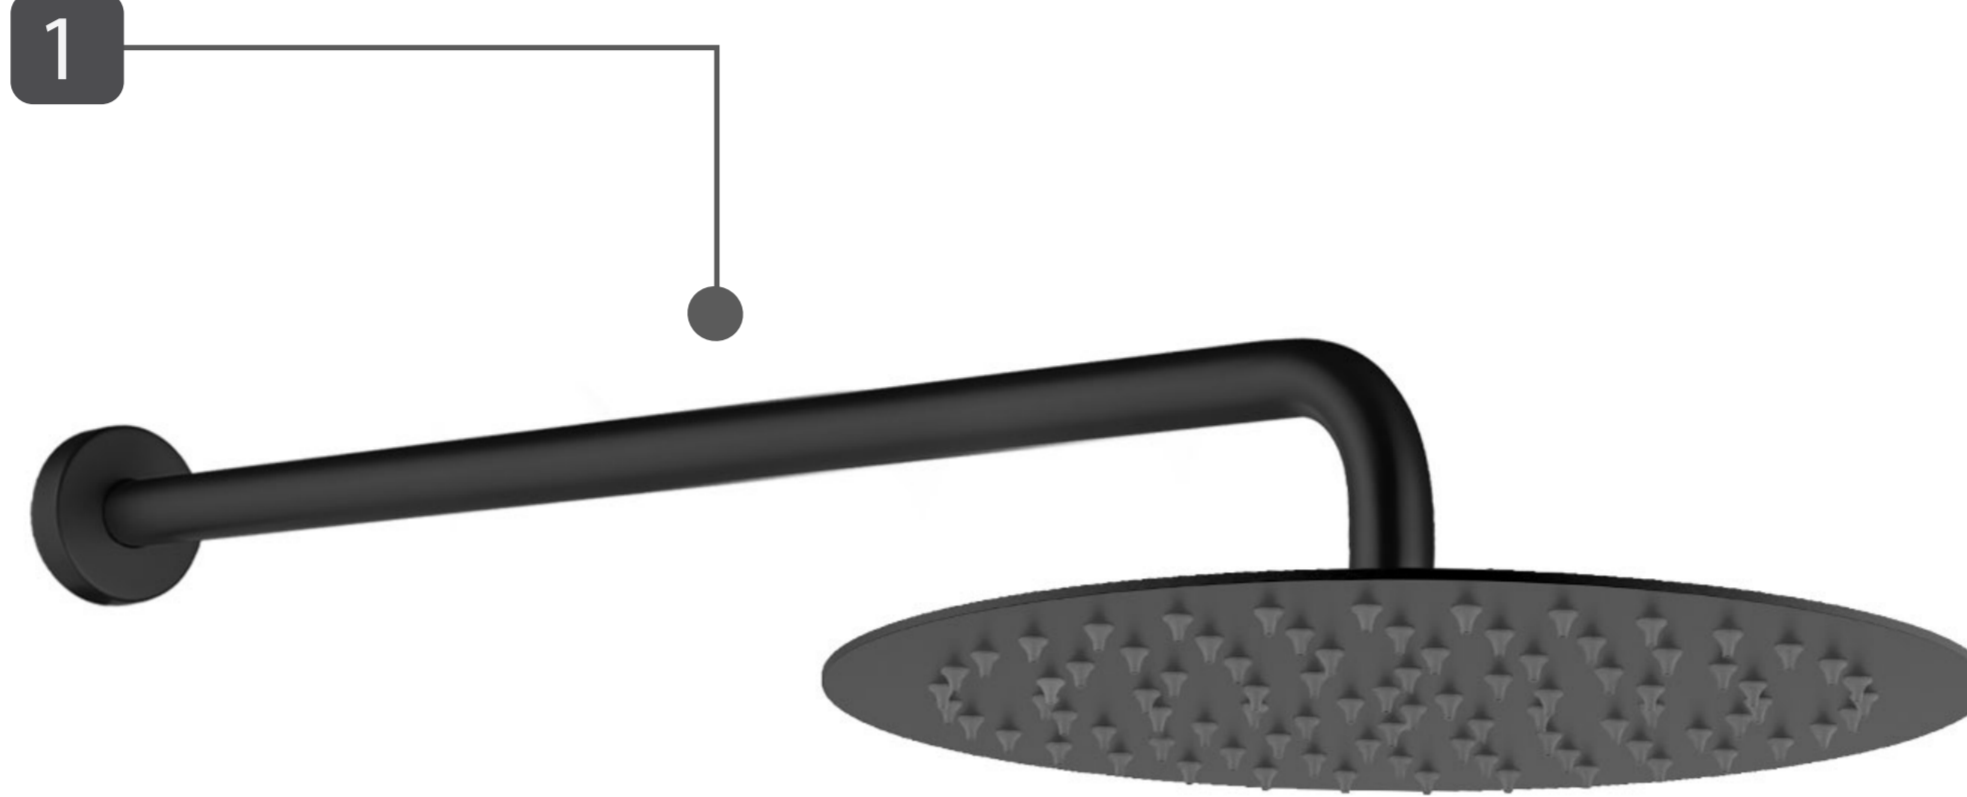

ATENEA DUCHA MONOCOMANDO NEGRA + CABEZA REDONDA 25CM + BRAZO REDONDO

Extra **Durable**

Cuidamos el **Agua**

Innovación **Tecnológica**

Acabado Negro Mate
Superficie duradera y atractiva.

1

3

Fabricado en Bronce Pesado
Para máxima duración.

Disco Cerámico de Alto Rendimiento
Excede los 500.000 Ciclos.
Para uso confiable.

2

4

Práctico Diseño de Manija
Para fácil control de flujo.

Diseño Moderno
Minimalista

Cartucho Cerámico
de larga duración

Todo lo que necesitas
está incluido

Fácil instalación

Garantía Limitada contra
daños de fabricación

ATENEA DUCHA MONOCOMANDO NEGRA + CABEZA REDONDA 25CM + BRAZO REDONDO

FERRETTI

Código de Producto	FA7945
Material	Bronce Pesado
Acabado	Negro Mate
Manijas	1
Componentes de Instalación (tornillo, tarugo, etc.)	Si