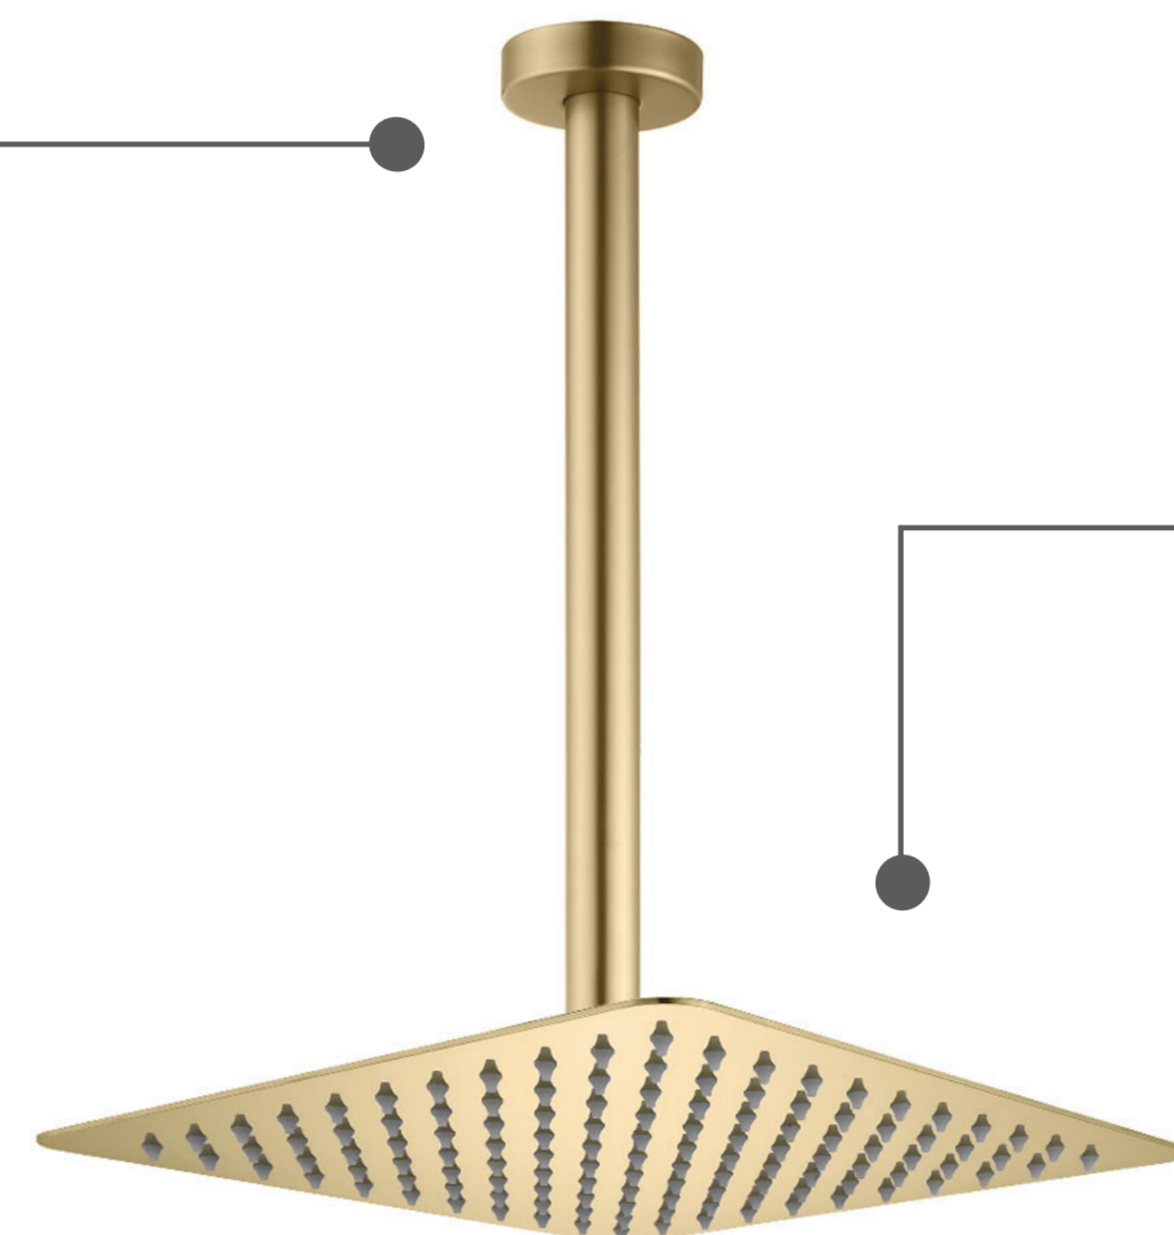

ATENEA DUCHA MONOCOMANDO DORADO MATE + CABEZA CUADRADA 25CM + BRAZO REDONDO AL TECHO

Extra **Durable**

Cuidamos el **Agua**

Innovación **Tecnológica**

Acabado Dorado Mate
Superficie duradera y atractiva.

1

3

Fabricado en Bronce Pesado
Para máxima duración.

Disco Cerámico de Alto Rendimiento
Excede los 500.000 Ciclos.
Para uso confiable.

2

4

Práctico Diseño de Manija
Para fácil control de flujo.

Diseño Moderno
Minimalista

Cartucho Cerámico
de larga duración

Todo lo que necesitas
está incluido

Fácil instalación

Garantía Limitada contra
daños de fabricación

ATENEA DUCHA MONOCOMANDO DORADO MATE + CABEZA CUADRADA 25CM + BRAZO REDONDO AL TECHO

FERRETTI

Código de Producto	FA7946
Material	Bronce Pesado
Acabado	Dorado Mate
Manijas	1
Componentes de Instalación (tornillo, tarugo, etc.)	Si

*Medidas y componentes referenciales sujetos a cambios sin previo aviso