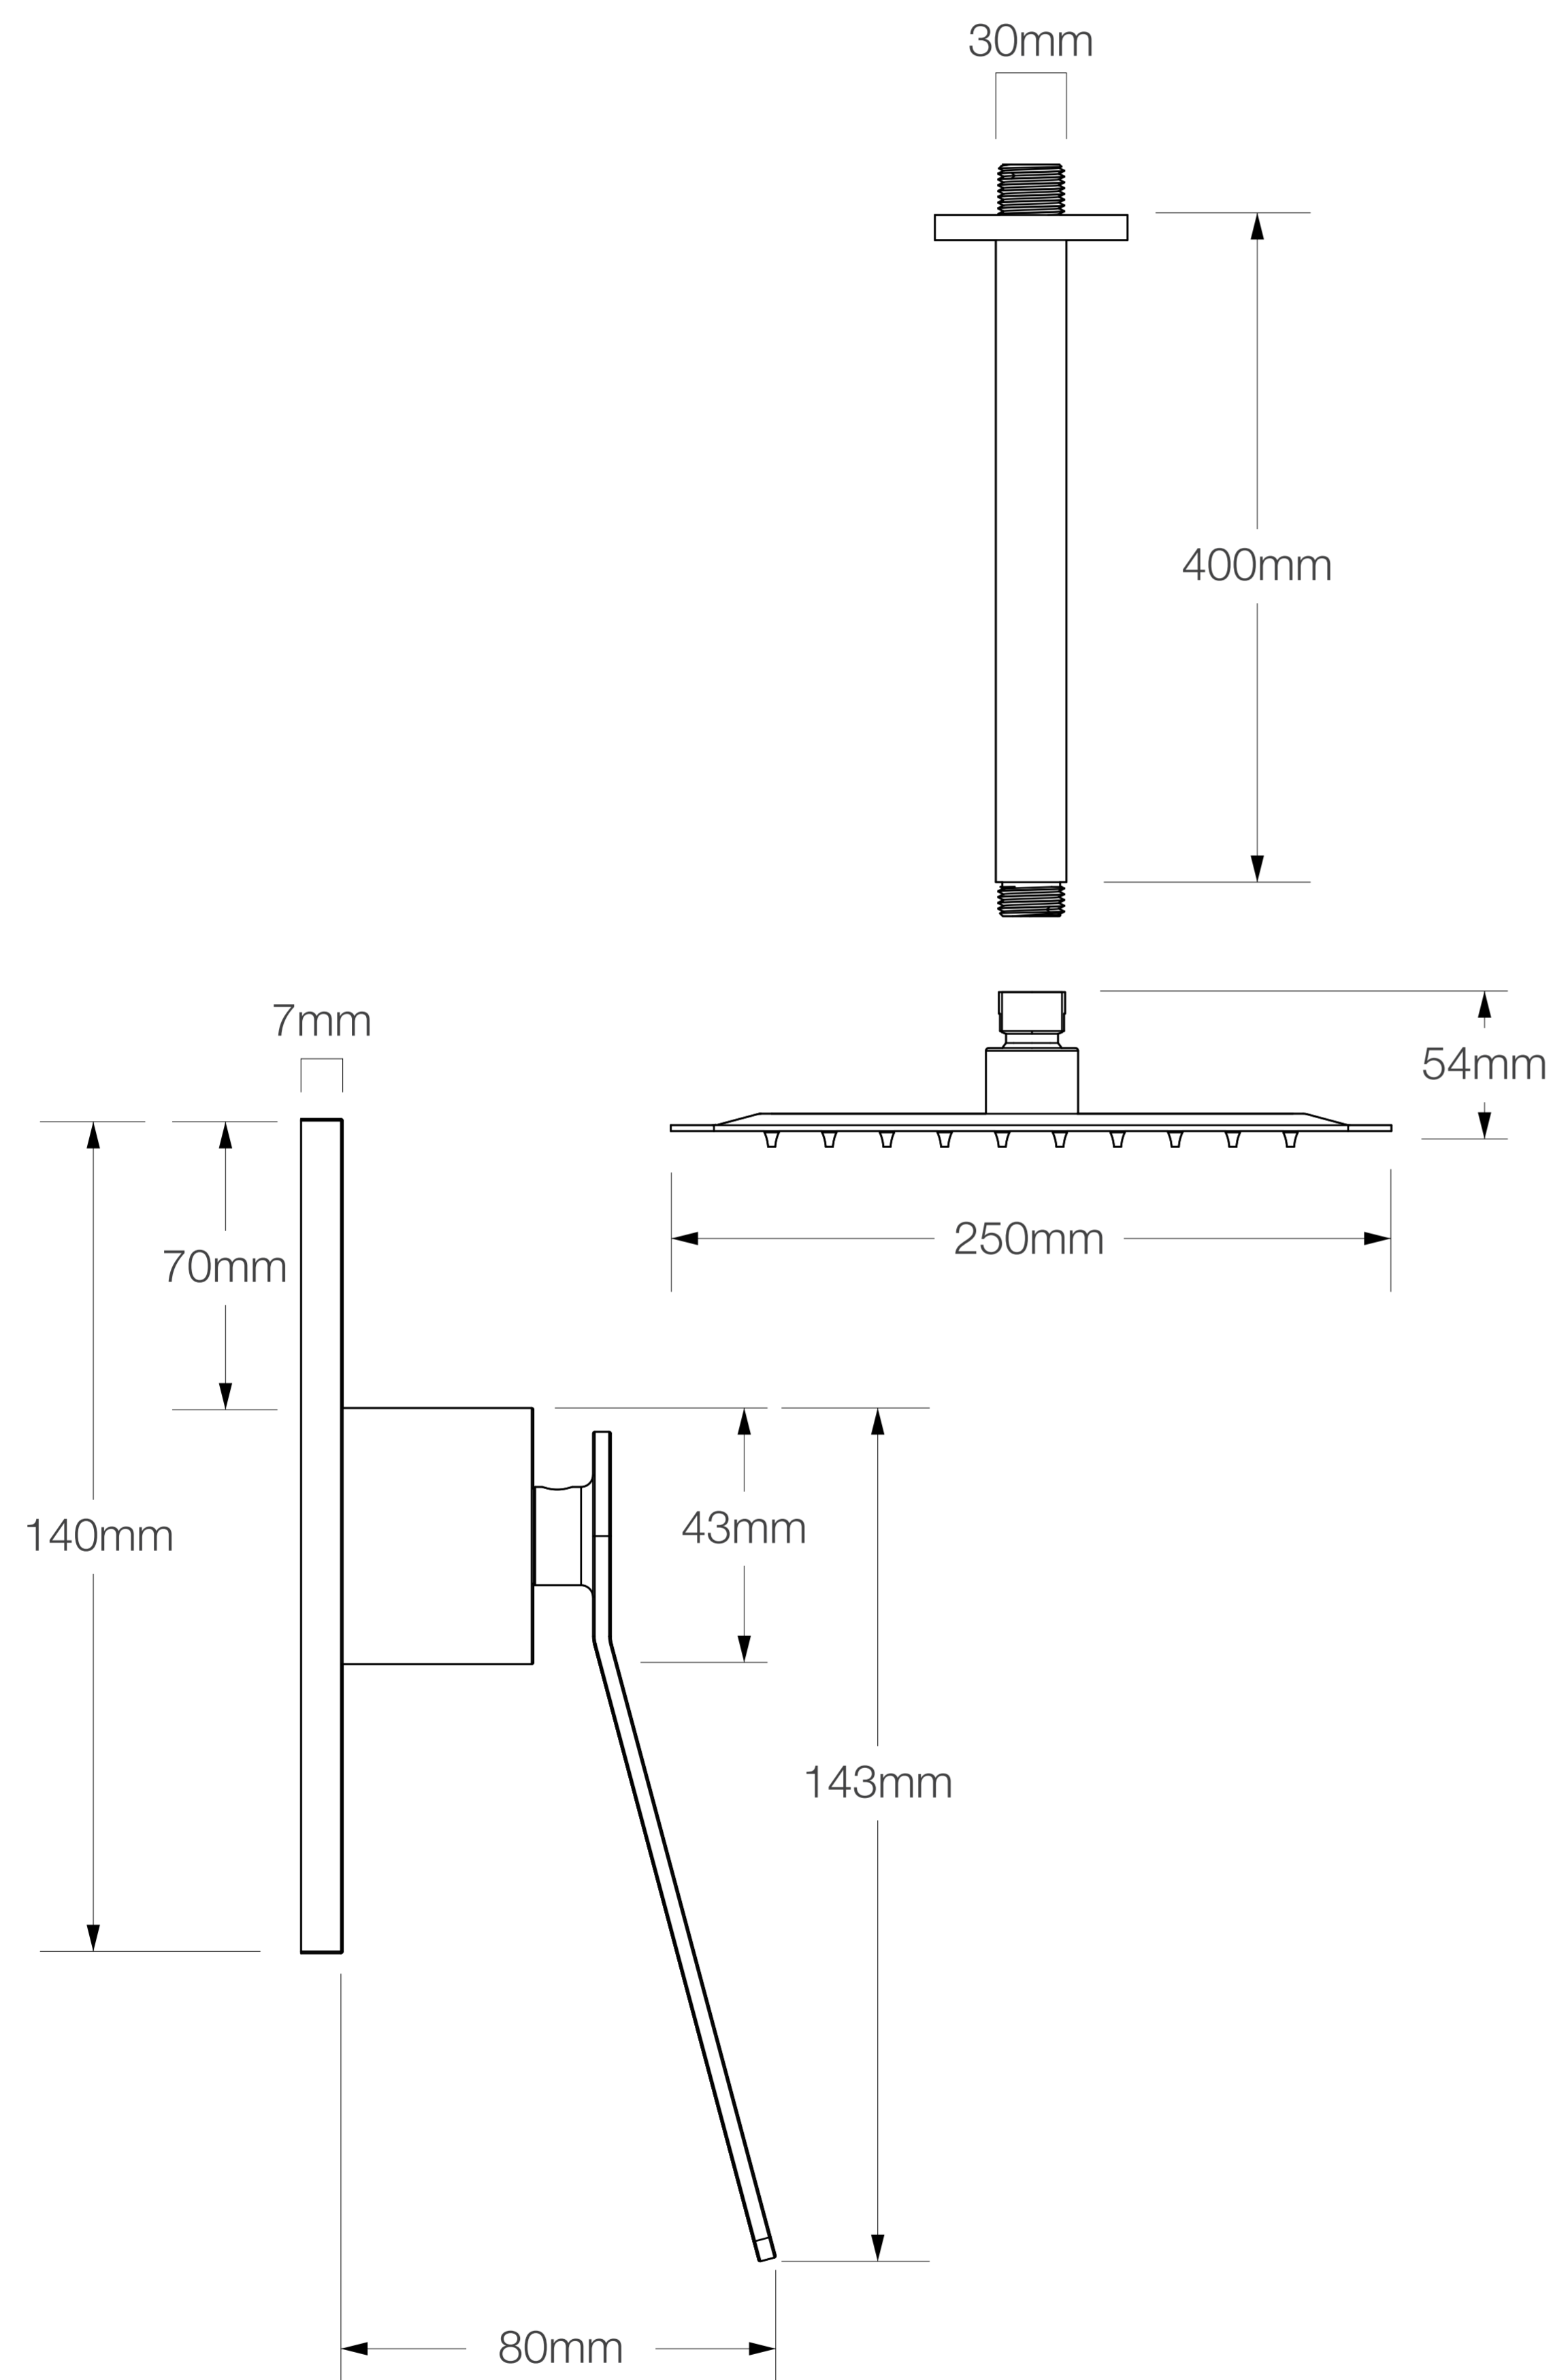

ATENEA DUCHA MONOCOMANDO DORADO MATE + CABEZA CUADRADA 25CM + BRAZO REDONDO AL TECHO

Extra **Durable**

Cuidamos el **Agua**

Innovación **Tecnológica**

Acabado Dorado Mate
Superficie duradera y atractiva.

1

3

Fabricado en Bronce Pesado
Para máxima duración.

Disco Cerámico de Alto Rendimiento
Excede los 500.000 Ciclos.
Para uso confiable.

2

4

Práctico Diseño de Manija
Para fácil control de flujo.

Diseño Moderno
Minimalista

Cartucho Cerámico
de larga duración

Todo lo que necesitas
está incluido

Fácil instalación

Garantía Limitada contra
daños de fabricación

ATENEA DUCHA MONOCOMANDO DORADO MATE + CABEZA CUADRADA 25CM + BRAZO REDONDO AL TECHO

FERRETTI

Código de Producto	FA7946
Material	Bronce Pesado
Acabado	Dorado Mate
Manijas	1
Componentes de Instalación (tornillo, tarugo, etc.)	Si

*Medidas y componentes referenciales sujetos a cambios sin previo aviso