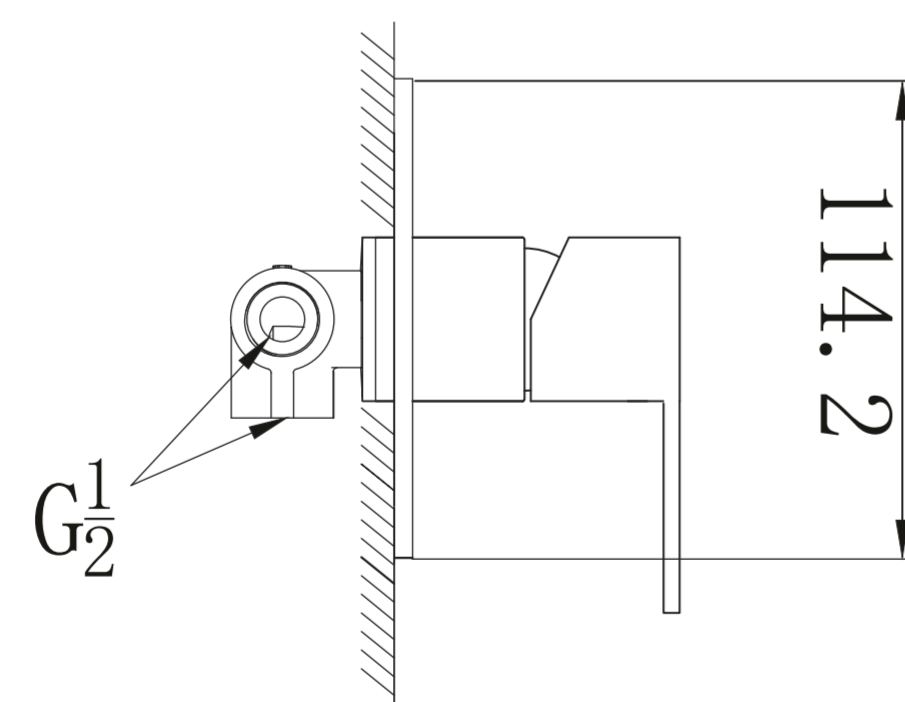

NEXUS DUCHA MONOCOMANDO CABEZA DE DUCHA REDONDA 12CM

Extra Durable

Simple Instalación

Fácil y rápida, con herramientas básicas.

1

3

Fabricado en Bronce Pesado
Para máxima duración.

Accesorios de Montaje

Fácil instalación

Garantía Limitada contra
daños de fabricación

NEXUS DUCHA MONOCOMANDO

CABEZA DE DUCHA REDONDA 12CM

FERRETTI

Medidas: Ancho 120 mm x Largo 130 mm / Monocomando: Altura 114.2 mm

Código de Producto	FA 8555
Material	Bronce Pesado
Acabado	Cromado
Manija	1
Ancho (ducha)	120 mm
Largo (ducha)	130 mm
Altura (monocomando)	114.2 mm