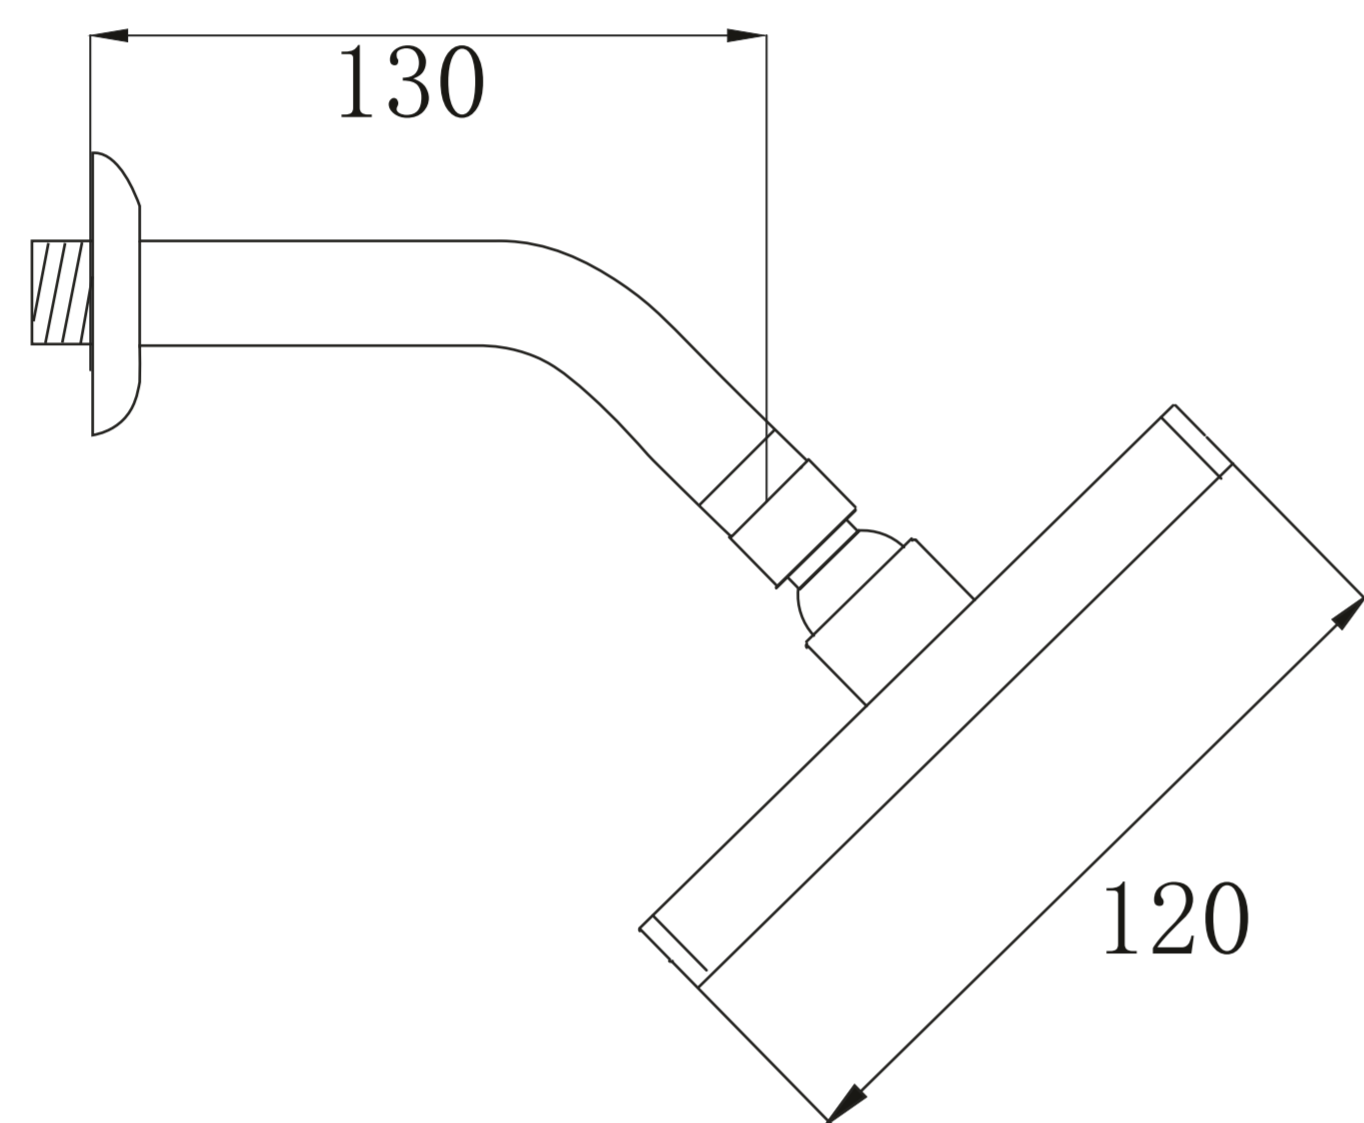

NEXUS DUCHA MONOCOMANDO CABEZA DE DUCHA REDONDA 12CM

Extra Durable

Simple Instalación

Fácil y rápida, con herramientas básicas.

1

3

Fabricado en Bronce Pesado
Para máxima duración.

Accesorios de Montaje

Fácil instalación

Garantía Limitada contra
daños de fabricación

NEXUS DUCHA MONOCOMANDO

CABEZA DE DUCHA REDONDA 12CM

FERRETTI

Medidas: Ancho 120 mm x Largo 130 mm / Monocomando: Altura 114.2 mm

Código de Producto	FA 8555
Material	Bronce Pesado
Acabado	Cromado
Manija	1
Ancho (ducha)	120 mm
Largo (ducha)	130 mm
Altura (monocomando)	114.2 mm